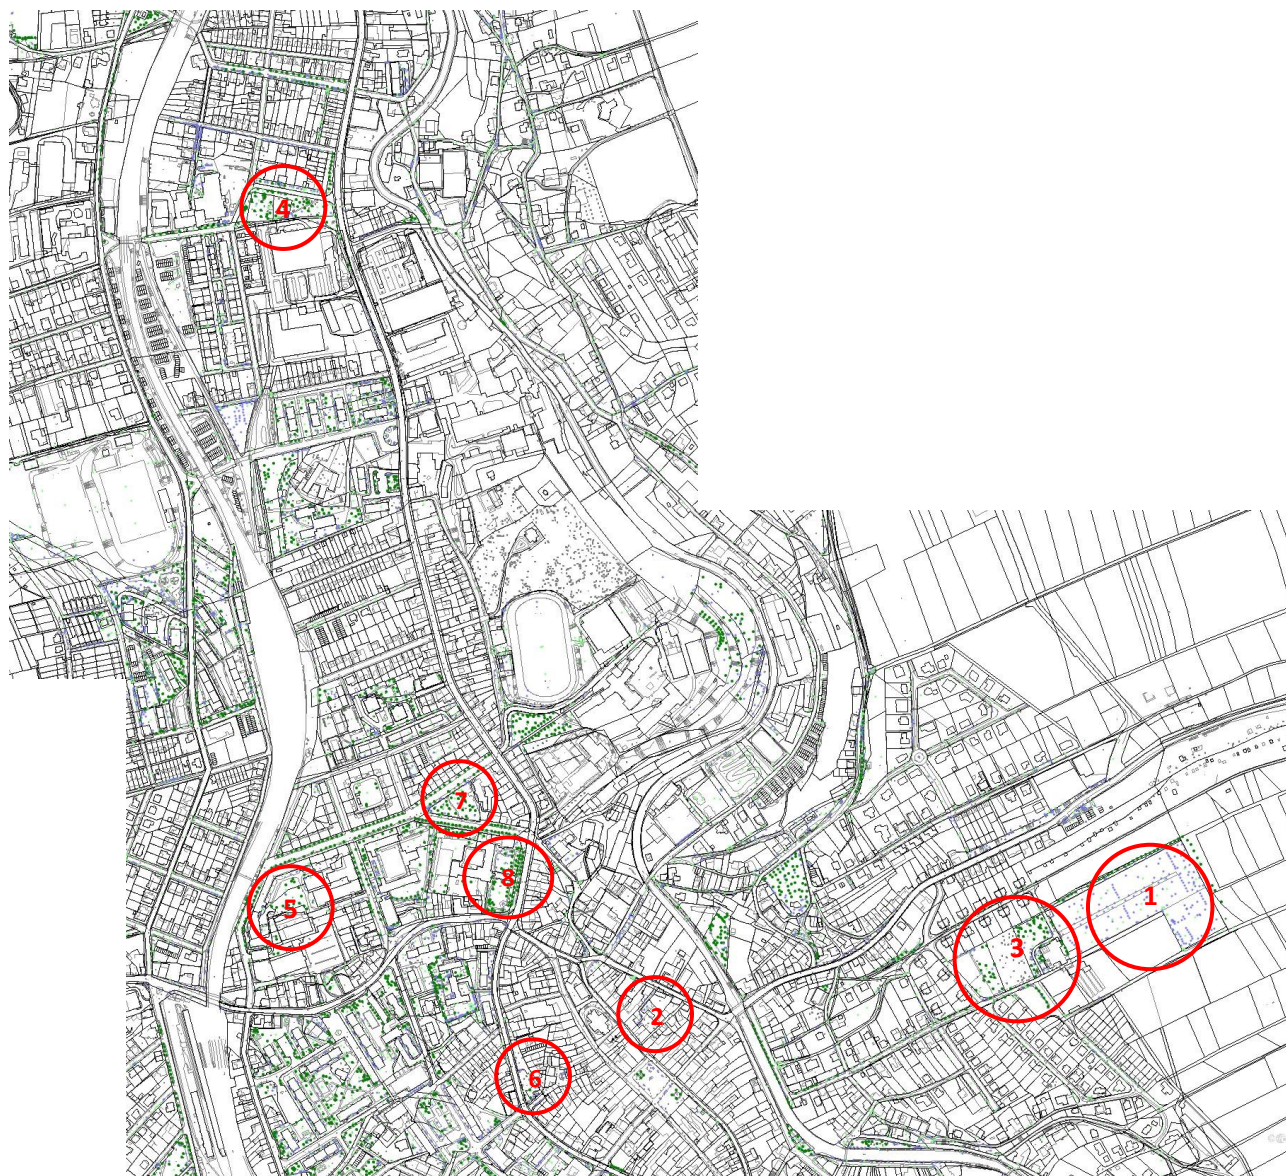

### Příloha č. 3 -ZÁKRES PLOCH - PARKY

1. HLAVNÍ HŘBITOV
2. MĚSTSKÉ MUZEUM
3. PARK PŘED KREMATORIEM (mimo střední část)
4. PARK U TESCA
5. VNITROBLOK U PEČOVATELSKÉ SLUŽBY
6. PARČÍK A PLOCHA S KASKÁDOU NA SPLAVĚ
7. PARK ČS. LEGIÍ A OKOLÍ POLIKLINIKY
8. TYRŠOVO NÁMĚSTÍ