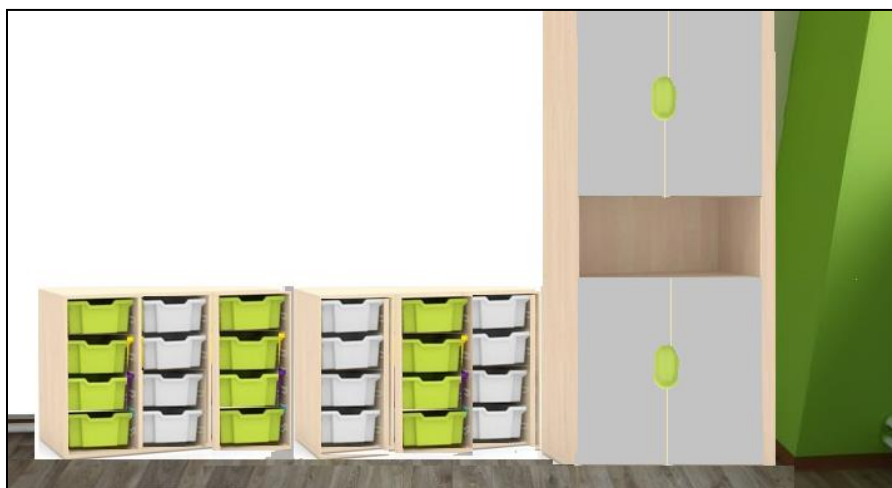

- s odkládacím košem pod lavicí
- velikost 3-5 (1.stupeň) 12 kusů
- velikost 5-7 (2.stupeň) 9 kusů

Školní židle stavitelná – buk, barva kovových částí červená RAL 3020

- velikost 3-5 (1.stupeň) 24 kusů
- velikost 5-7 (2.stupeň) 20 kusů + vyztužení na nosnost 150kg

Skříňka se šuplíky - <https://skolicky.cz/nabytek/nizka-skrinka-fantasy-vodici-listy-pro-boxy-1049-mm/>

- 2 kusy skříňky – vodící lišty, barva lamina bříza
- 12 ks plastová zásuvka velikost 150x312x427 v barvě L – zelená
- 12 ks plastová zásuvka velikost 150x312x427 v barvě LG – šedá

SKŘÍŇ – 1ks

Skříň kombinovaná, dveře, police, dveře

rozměr 1803×800×480

- polic celkem 5

- barva korpus: bříza

dveře: světle šedá

úchytky: zelené