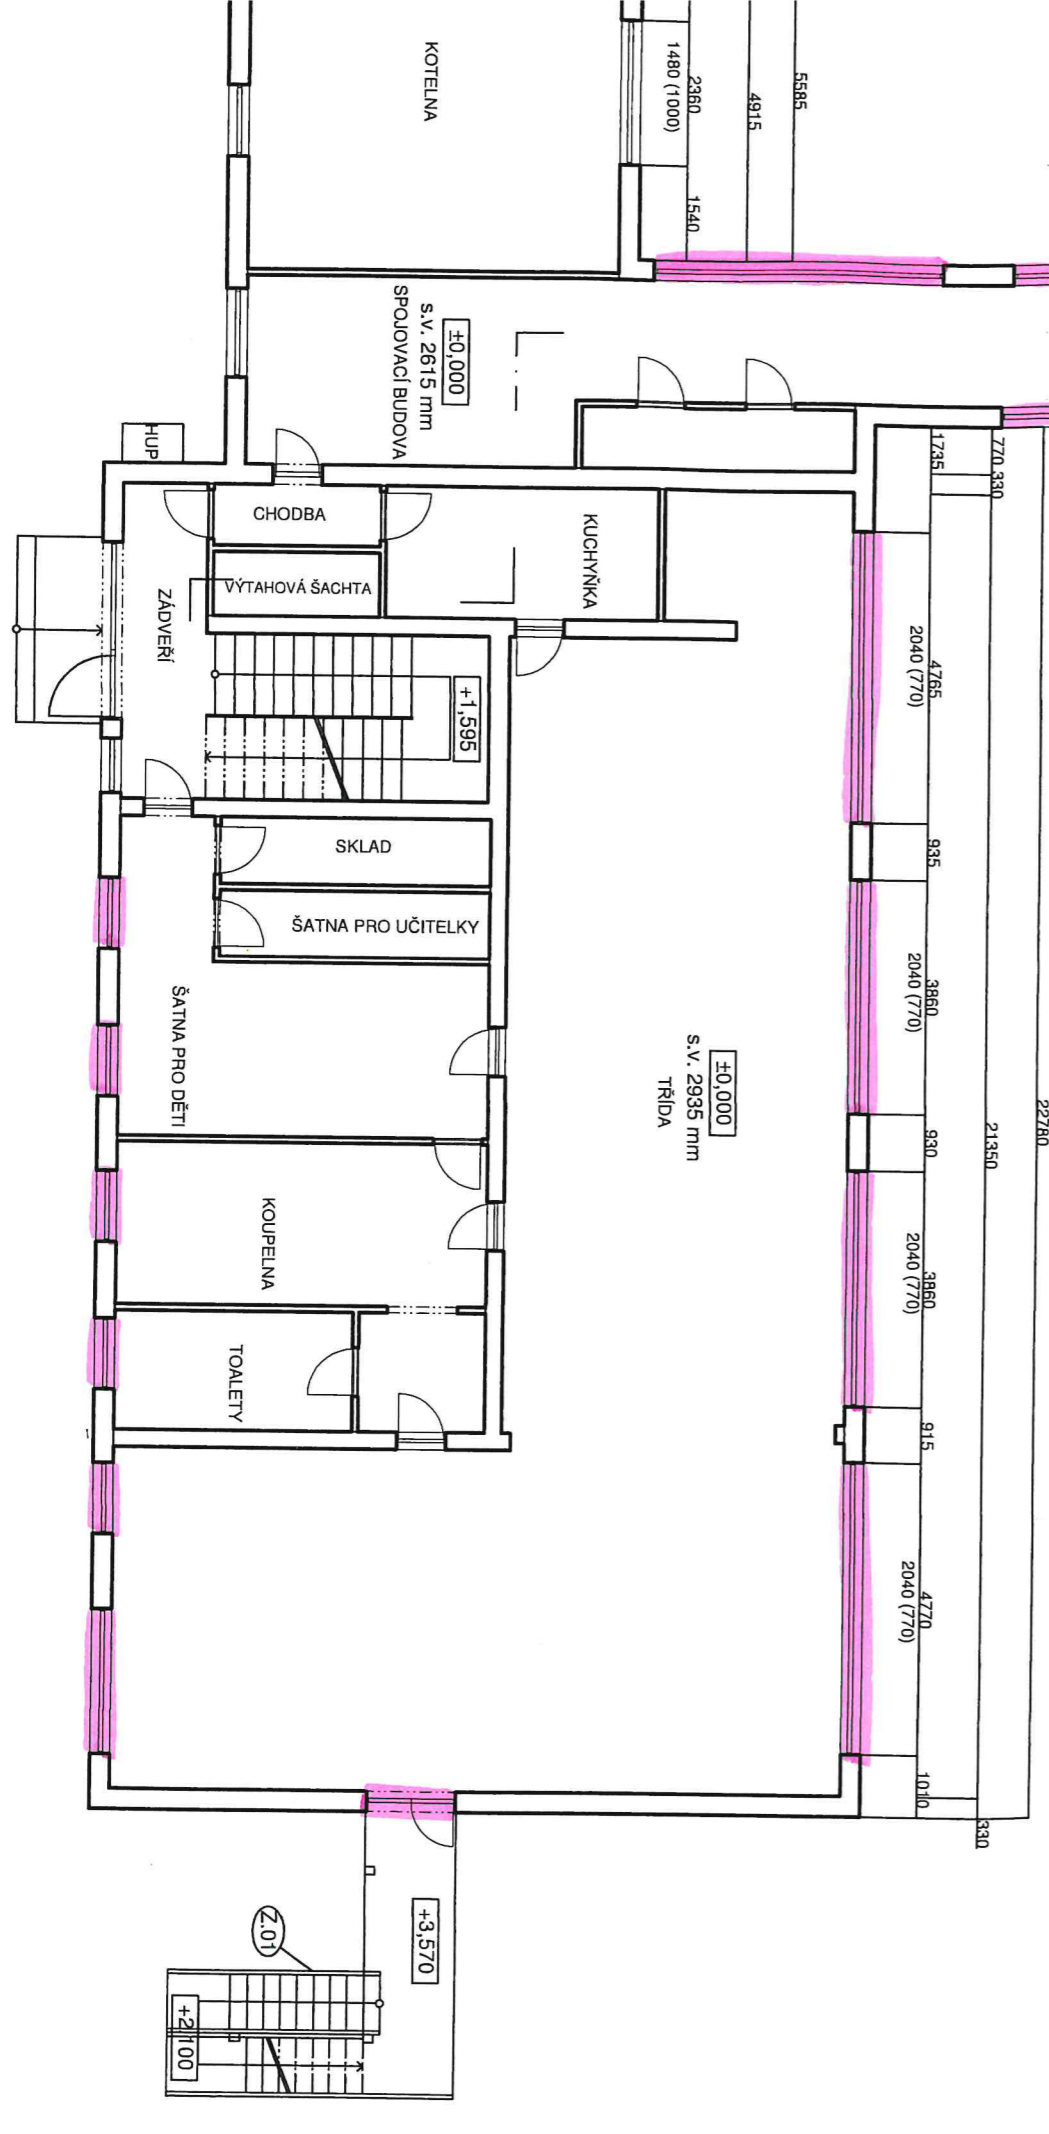

HOSPODÁŘSKÝ PAVILON

PŘEDOKENÍ ŽALUZIE

PAVILON 1, 2 PŘÍŽENÍ
 PŘEDOKENÍ ZALUZIE

PAVILON 1, 2 2.NP
 PŘEDOKENÍ ŽALUZIE

+3,190
 s.v. 2935 mm
 TŘÍDA

+3,570

Z.01

+2,10

+3,190
 s.v. 2935 mm
 TŘÍDA

+2,10

Z.01

+3,57