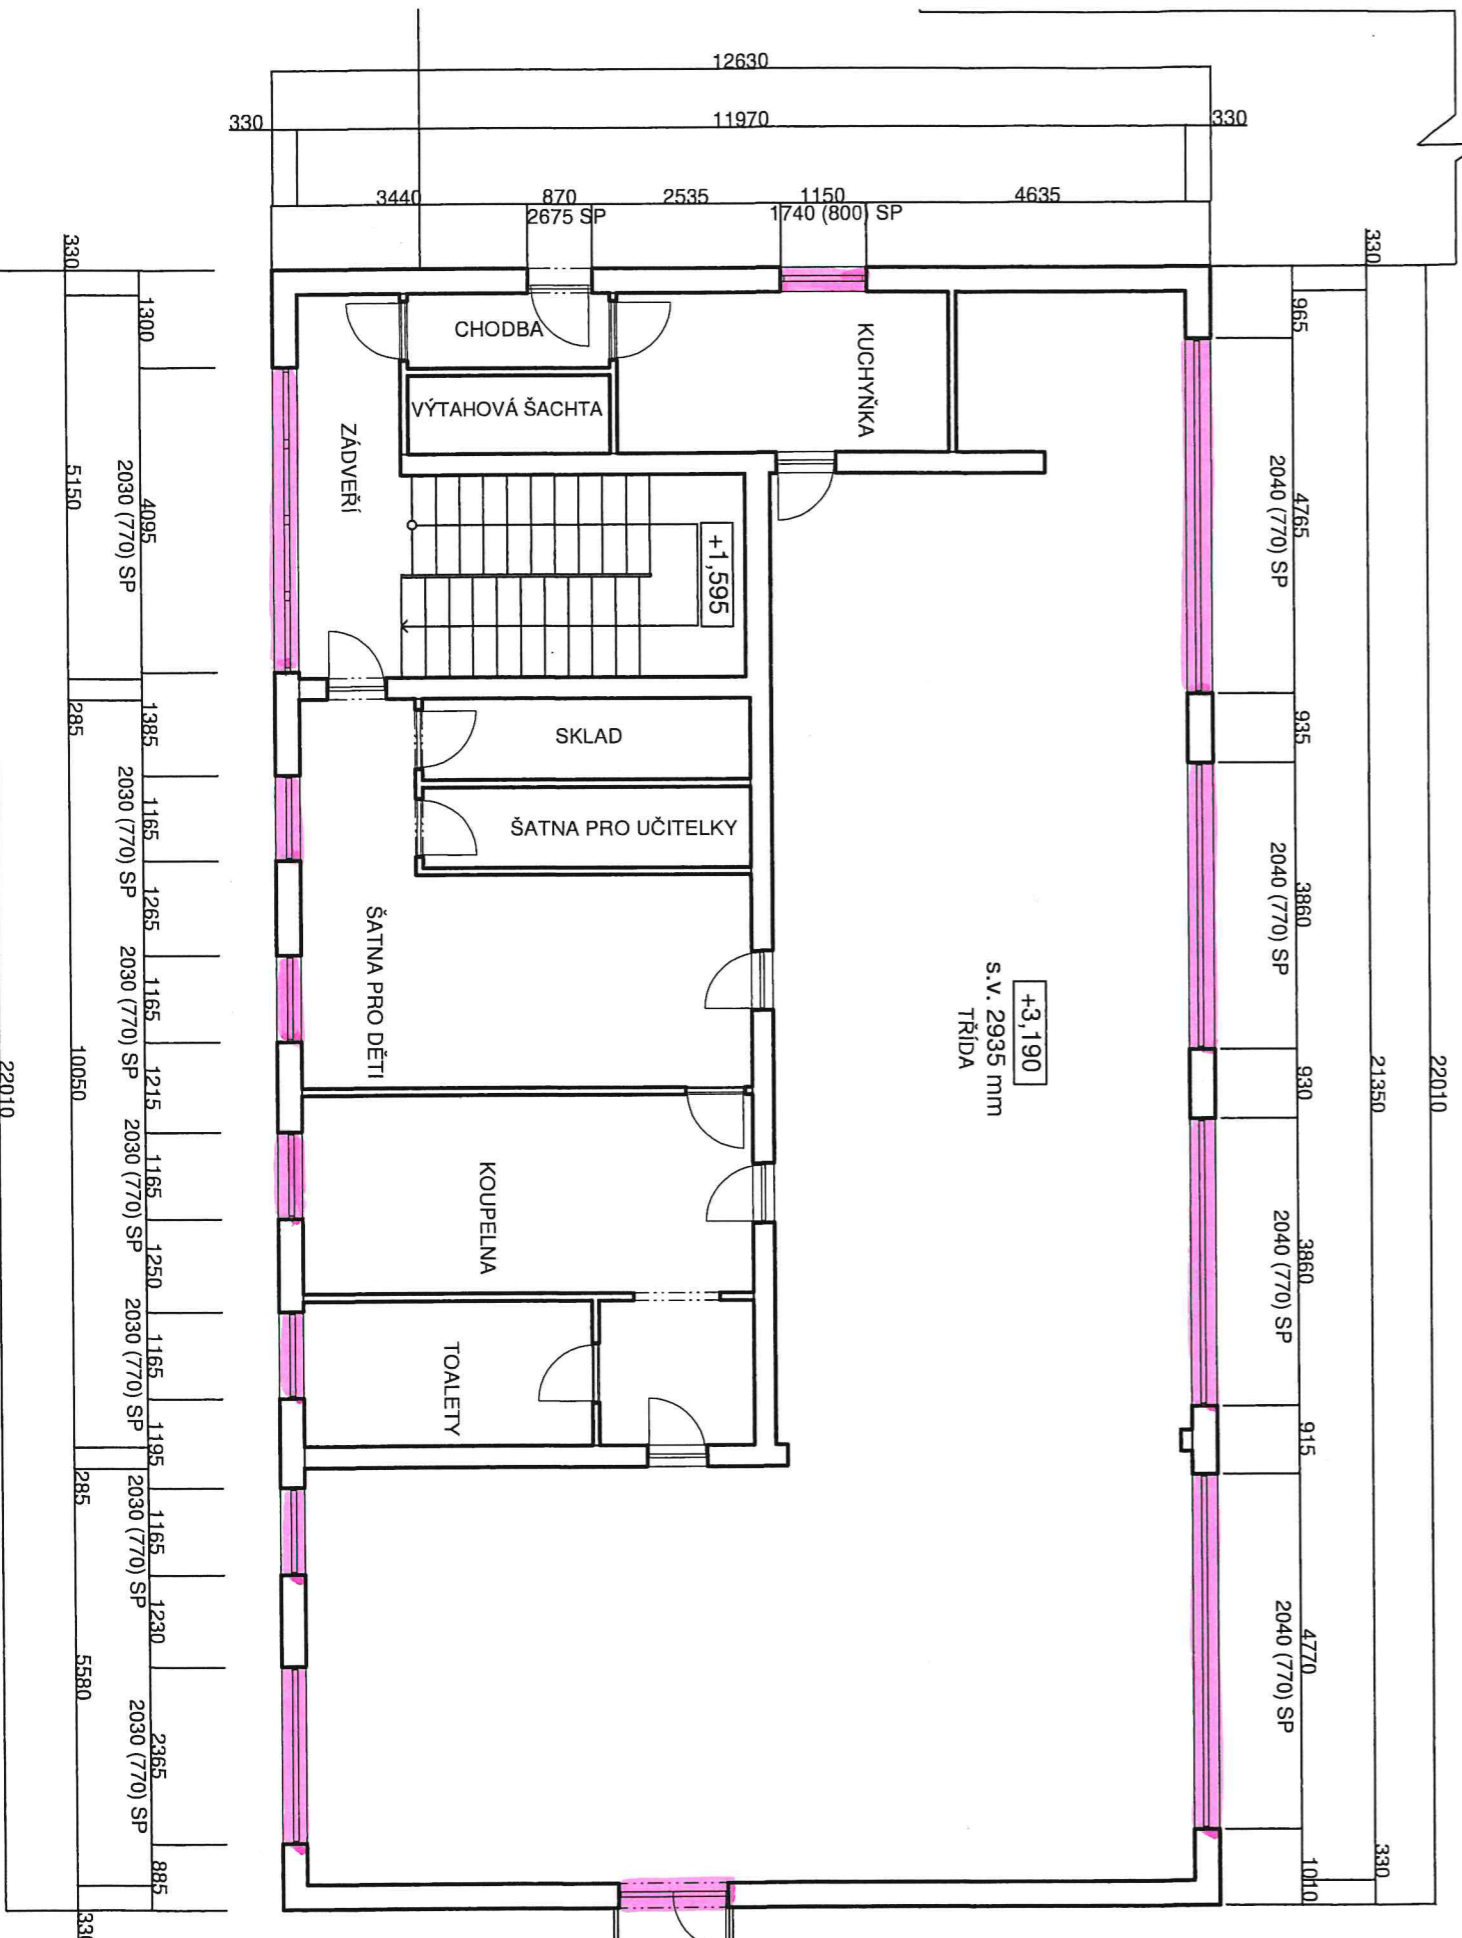

HOSPODÁŘSKÝ PAVILON

PŘEDOKENÍ ŽALUZIE

PAVILON 1, 2 PŘÍŽENÍ
 PŘEDOKENÍ ZALUZIE

PAVILON 1, 2 2.NP
 PŘEDOKENÍ ŽALUZIE

+3,190
 s.v. 2935 mm
 TŘÍDA

+3,570

Z.01

+2,10

+3,190
 s.v. 2935 mm
 TŘÍDA

+2,10

Z.01

+3,57