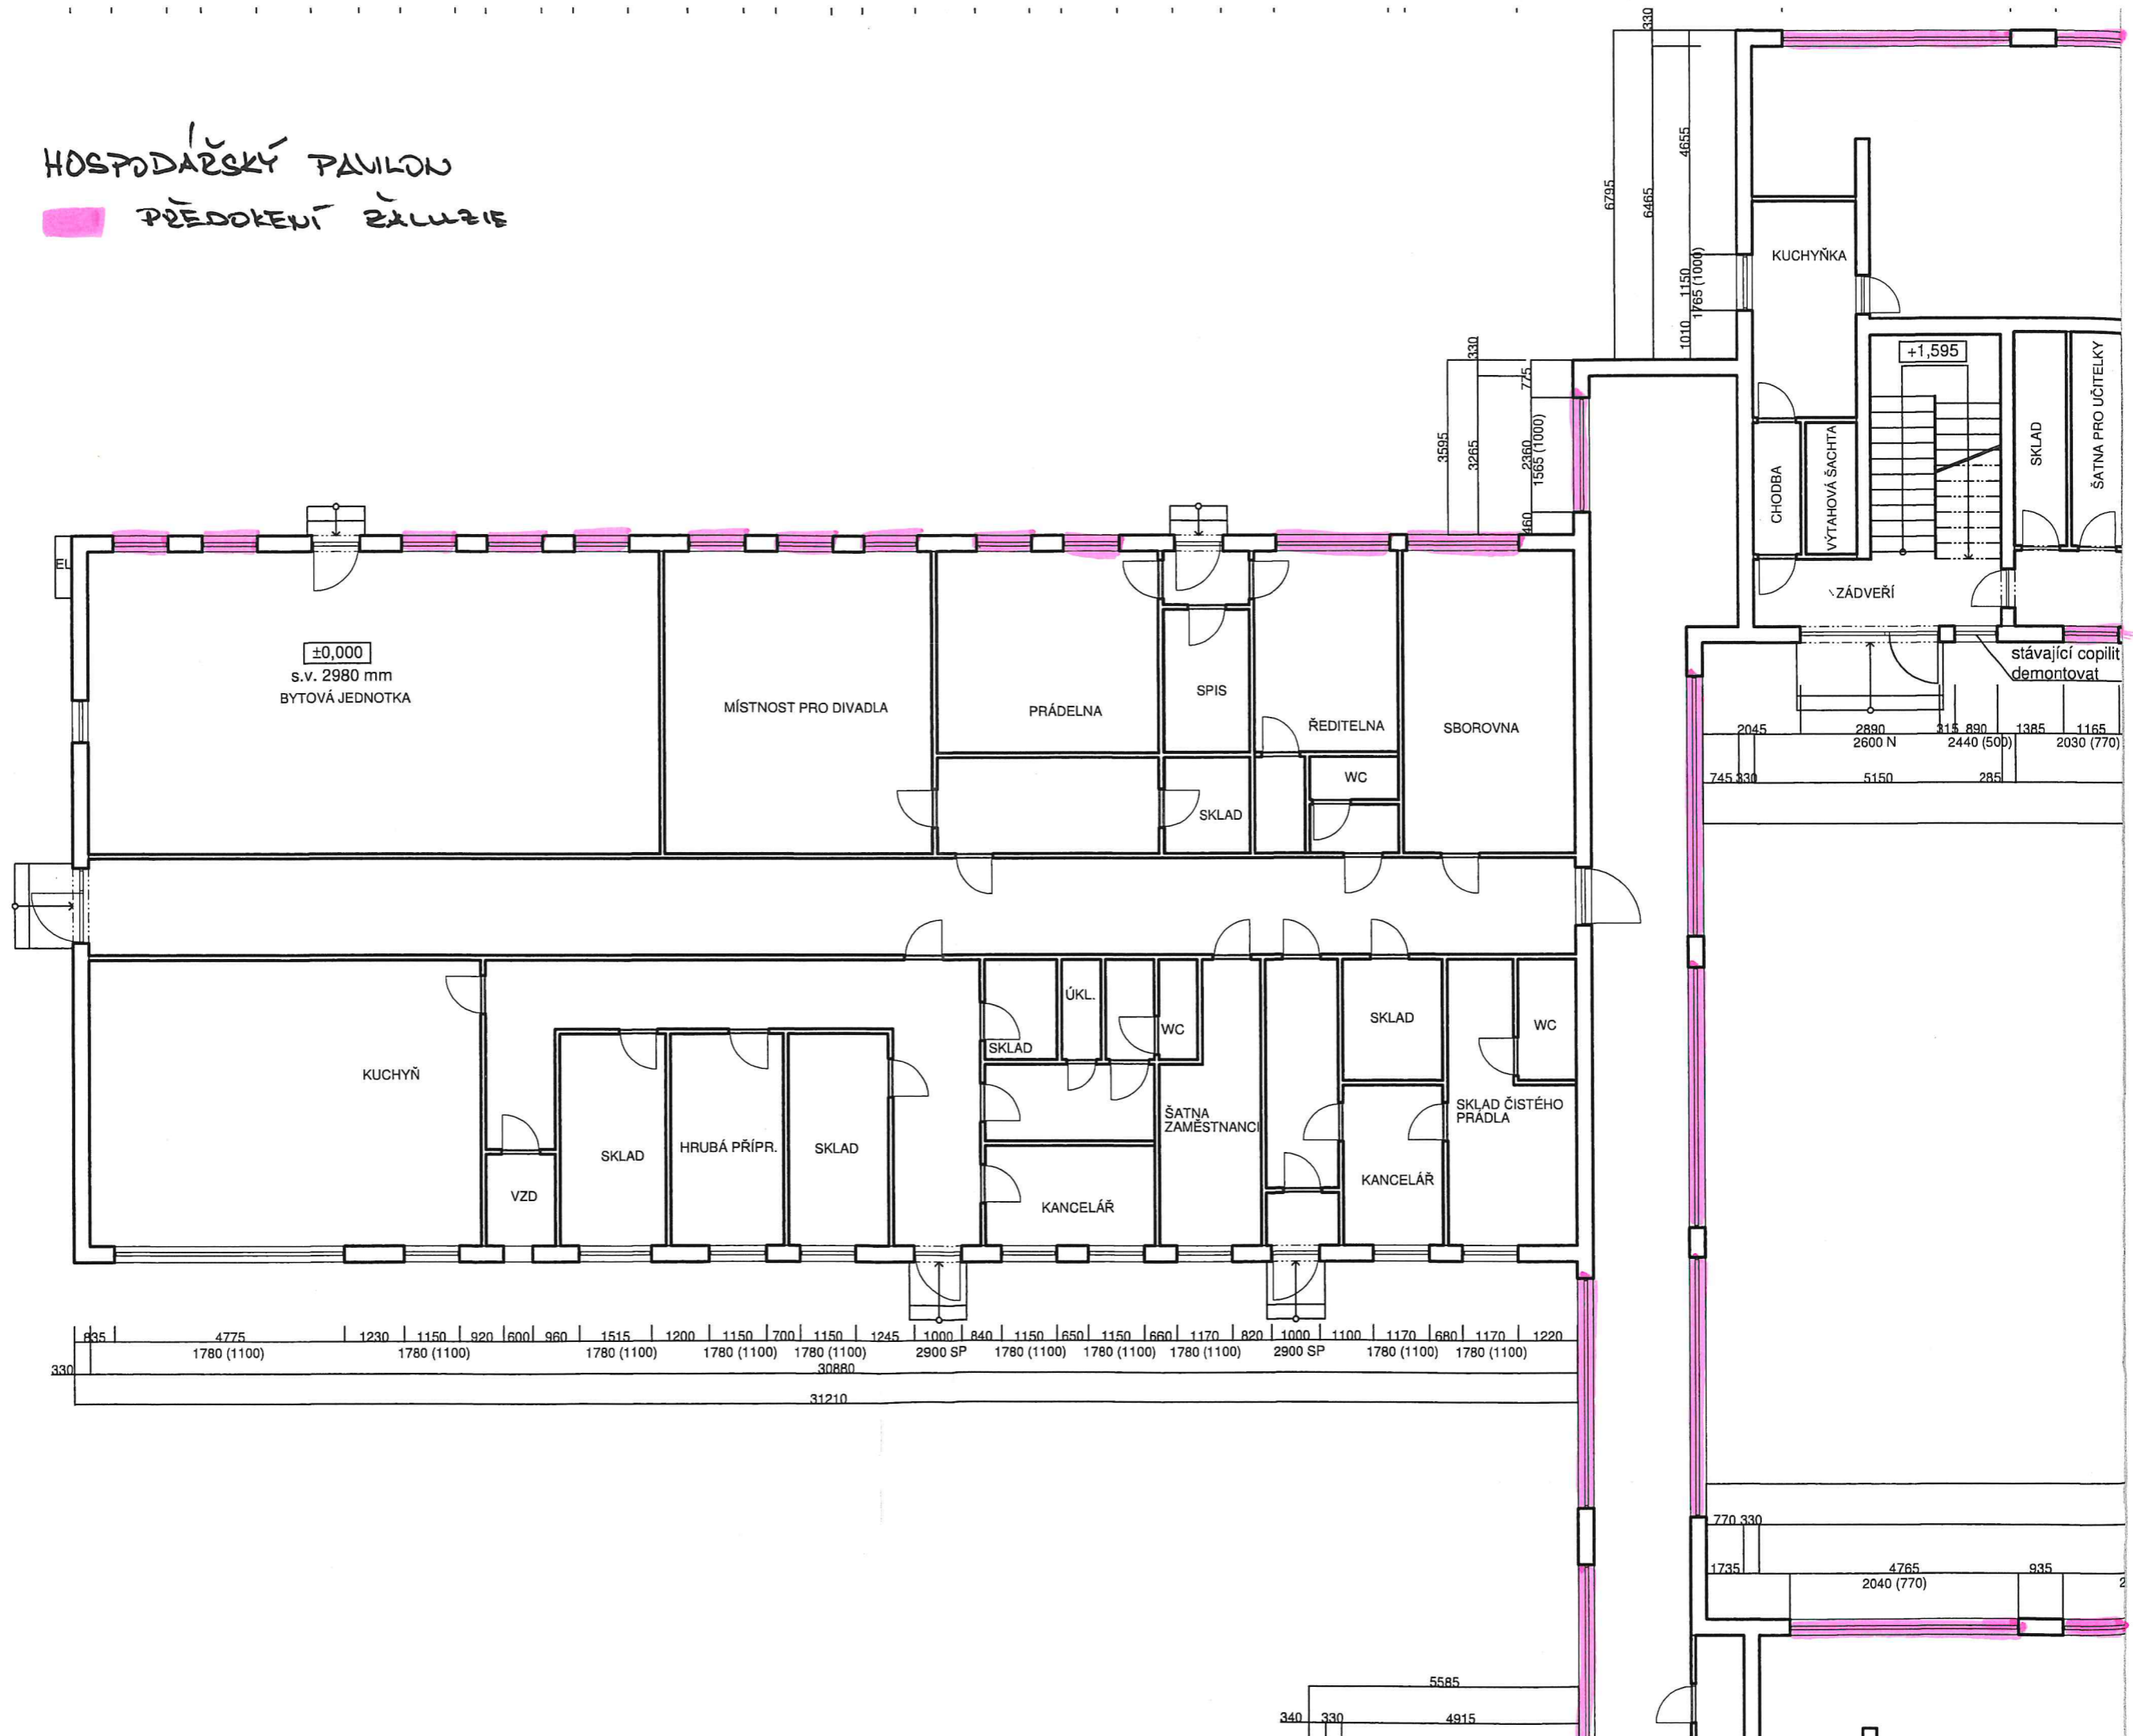

HOSPODÁŘSKÝ PAVILON

PŘEDOKENÍ ŽALUZIE

PAVILON 1, 2 PŘÍŽENÍ
 PŘEDOKENÍ ZALUZIE

PAVILON 1, 2 2.NP
 PŘEDOKENÍ ŽALUZIE

+3,190
 s.v. 2935 mm
 TŘÍDA

+3,570

Z.01

+2,10

+3,190
 s.v. 2935 mm
 TŘÍDA

+2,10

Z.01

+3,57