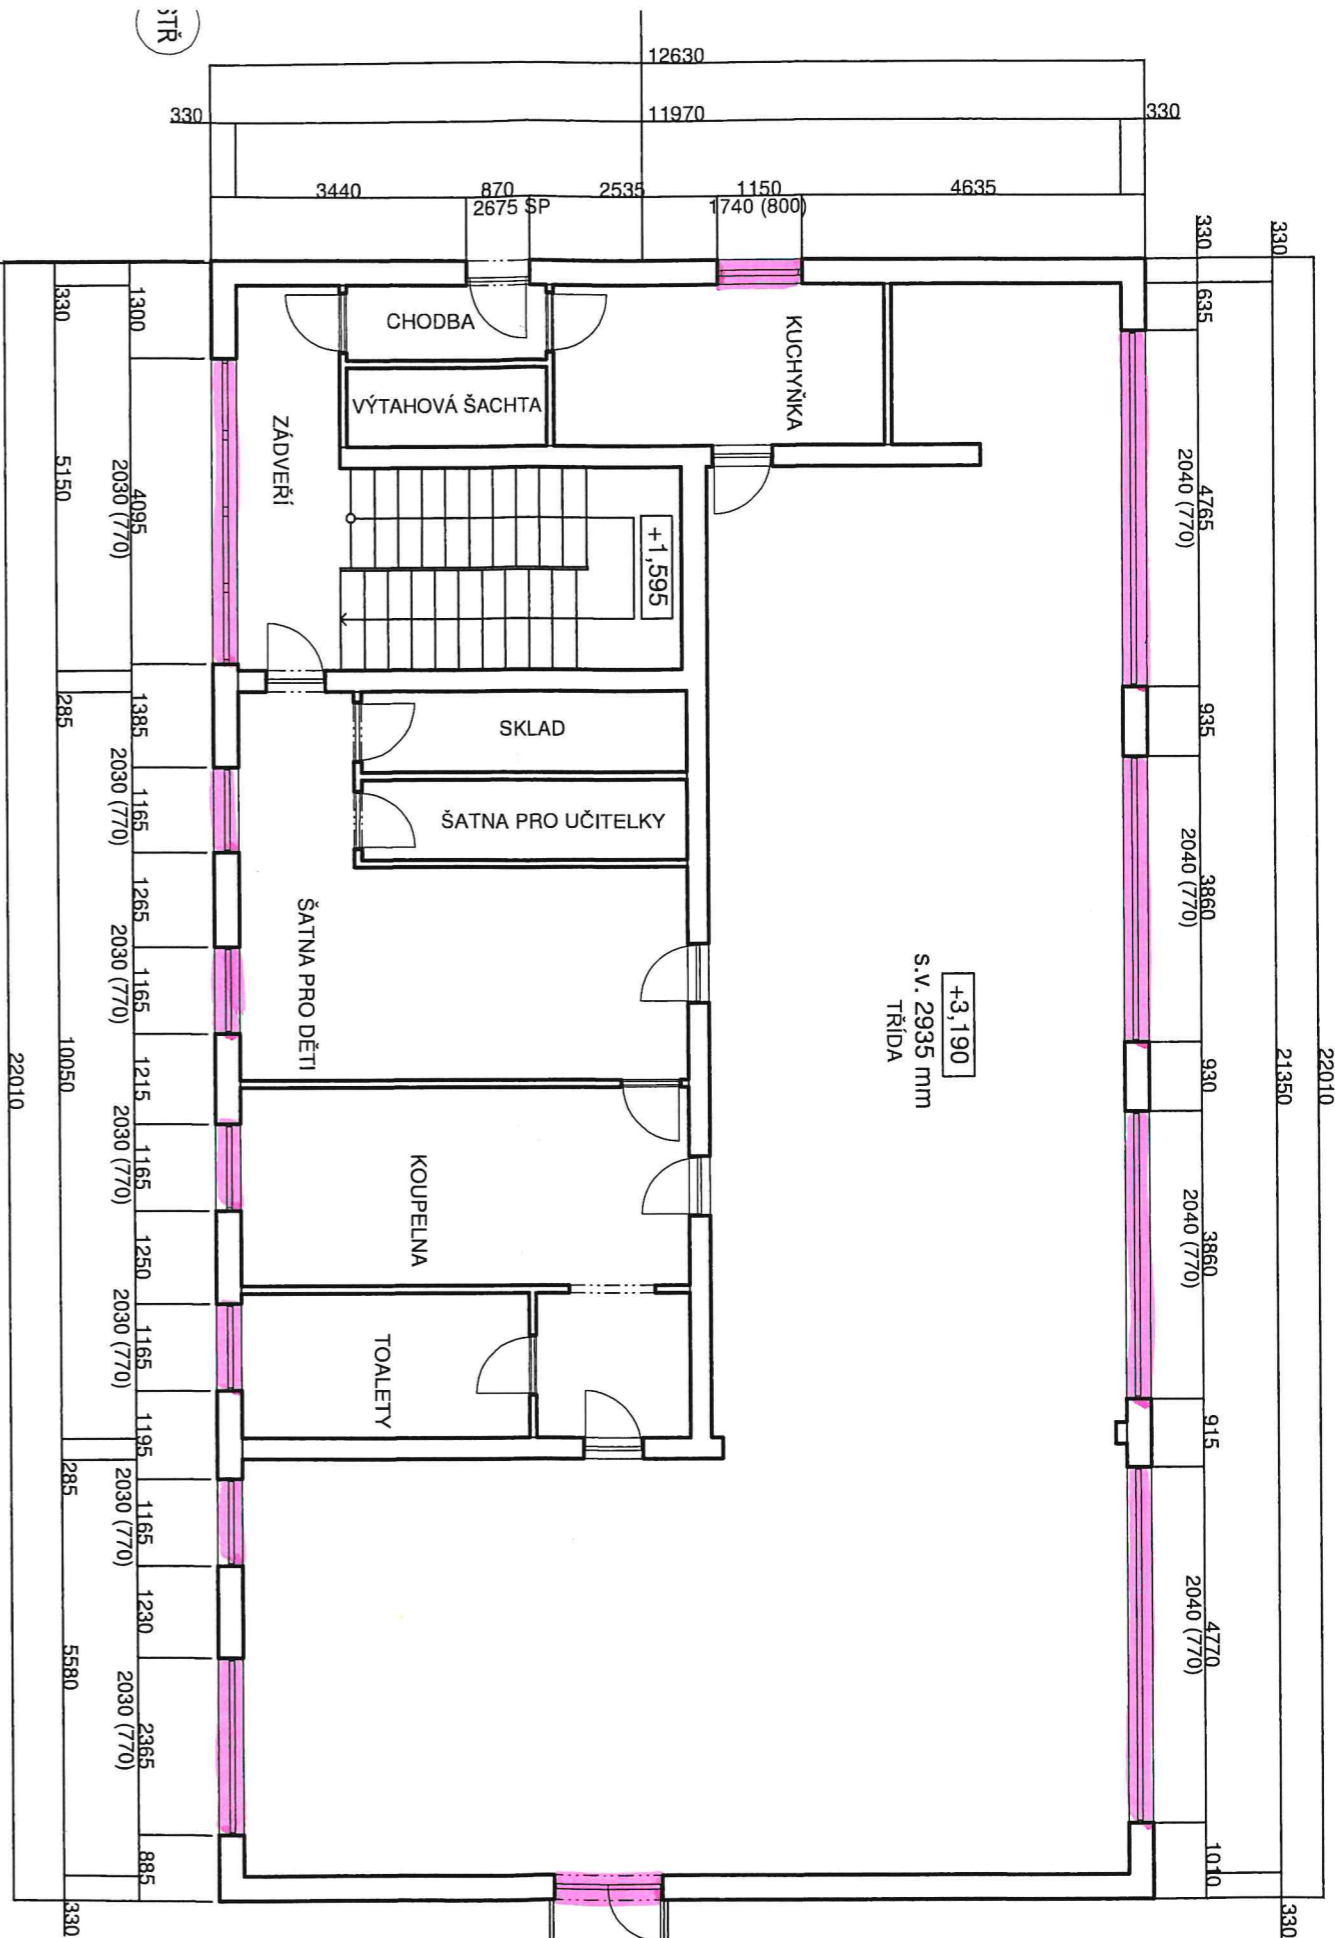

HOSPODÁŘSKÝ PAVILON

PŘEDOKENÍ ŽALUZIE

PAVILON 1, 2 PŘÍŽENÍ
 PŘEDOKENÍ ZALUZIE

PAVILON 1, 2 2.NP
 PŘEDOKENÍ ŽALUZIE

+3,190
 s.v. 2935 mm
 TŘÍDA

+3,570

Z.01

+2,10

+3,190
 s.v. 2935 mm
 TŘÍDA

+2,10

Z.01

+3,57