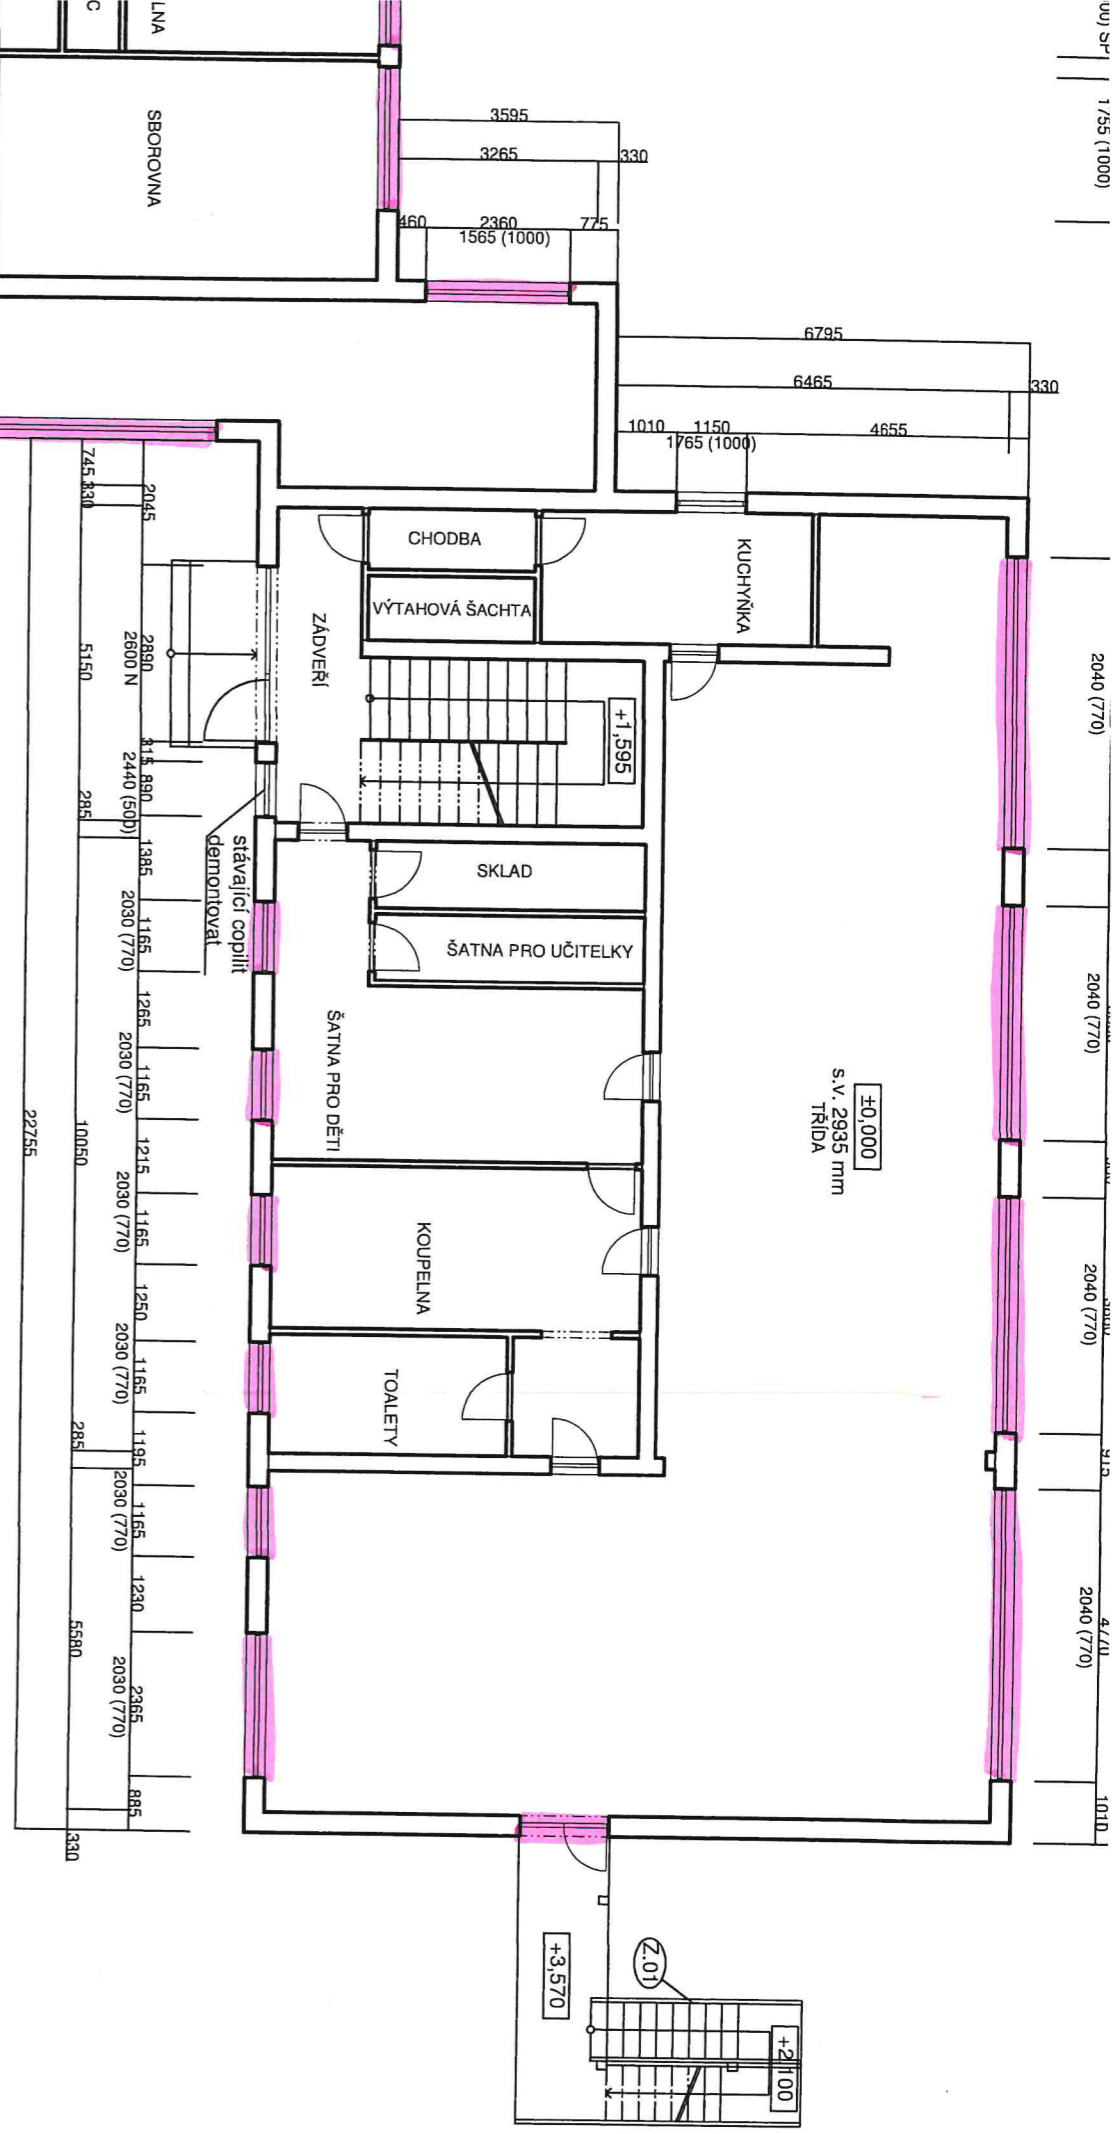

HOSPODÁŘSKÝ PAVILON

PŘEDOKENÍ ŽALUZIE

PAVILON 1, 2 PŘÍŽENÍ
 PŘEDOKENÍ ZALUZIE

PAVILON 1, 2 2.NP
 PŘEDOKENÍ ŽALUZIE

+3,190
 s.v. 2935 mm
 TŘÍDA

+3,570

Z.01

+2,10

+3,190
 s.v. 2935 mm
 TŘÍDA

+2,10

Z.01

+3,57