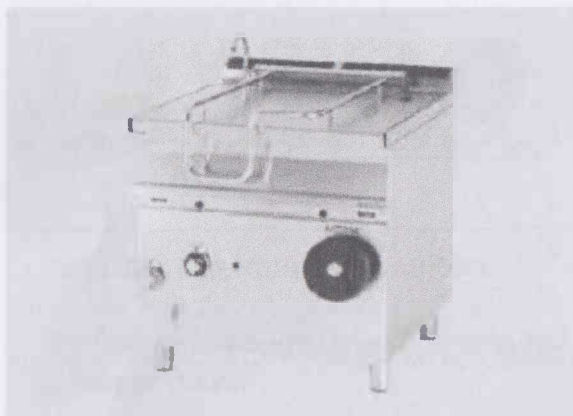

Index	Model	mm š x h x v	kg	kW
00000123	BR60 9E G	800 x 900 x 900	159	22

OPREDELJENJE

- Tehnični opis izdelka
- Dimenzije in težave izdelka
- Oprema in dodatni pribor
- Varnostni ukrepi
- Montaža in namestitve
- Uporaba
- Vzdrževanje in popravila
- Prevozi in pakiranje
- Garancija

1. ODREDA ILUSTRACIJE

1.1. Oprema in dodatni pribor