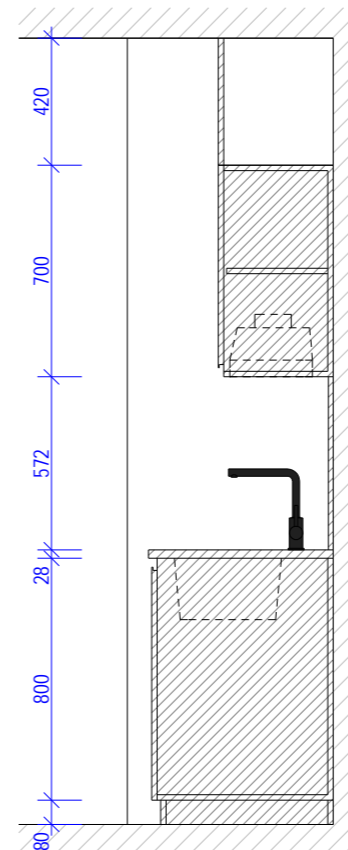

ŘEZ A-A

ŘEZ B-B

LEGENDA

-  lamino povrch bílý, vysoký lesk
-  MDF pracovní deska - buk světlý
-  soklová lišta - lamino broušený nerez
-  průběžné narážecí úchytky do hrany povrch hliník elox

PŮDORYS

- 1 vestavná myčka nádobí, 815 x 448 x 550 mm
např.: GORENJE GV520E15
- 2 vestavná chladnička, 870 x 548 x 549 mm
např.: ELECTROLUX LRB2AE88S
- 3 vestavná mikrovlnná trouba, 595 x 388 x 381 mm, bílé sklo a nerez
např.: GORENJE Superior BM251SG2WG bílá
- 4 vestavná indukční varná deska dvouplotýnková, 50 x 520 x 300 mm, černá
např.: GORENJE Essential IT321BCSC PowerBoost
- 5 vestavný odsavač par, 492 x 274 x 207 mm, stříbrný
např.: GORENJE BHI611ES
- 6 dřez granitový vestavný pro spodní montáž, 354 x 354 mm, černý
např.: LAVELLO Performa 0.0 M
- 7 stojánková dřezová baterie s výsuvnou sprškou, výška 292 mm, černá matná
např.: PAFFONI Light LIG285NO-MET

ZODPOVĚDNÝ PROJEKTANT:	VYPRACOVAL:	 Nerudova 206/44, 500 02 Hradec Králové tel.: 603 310 003 776 462 742 e-mail: m_hajek@volny.cz web: www.atelierhajek.cz
Ing. arch. Martin Hájek	Ing. arch. Václav Hájek	
KRAJ: Pardubický	OBEC: Česká Třebová	
INVESTOR: Město Česká Třebová, Staré náměstí 78		
PROJEKT: MĚSTSKÁ KNIHOVNA	DATUM: říjen 2023	
OBJEKT: Česká Třebová čp. 452	MĚŘÍTKO: 1:25	
VÝKRES:	FORMÁT: 8xA4	
Prvek interiéru č. 44 - KUCHYŇSKÁ LINKA	STUPEŇ: PD interiéru	
	ČÍSLO VÝKRESU: B. 06.	