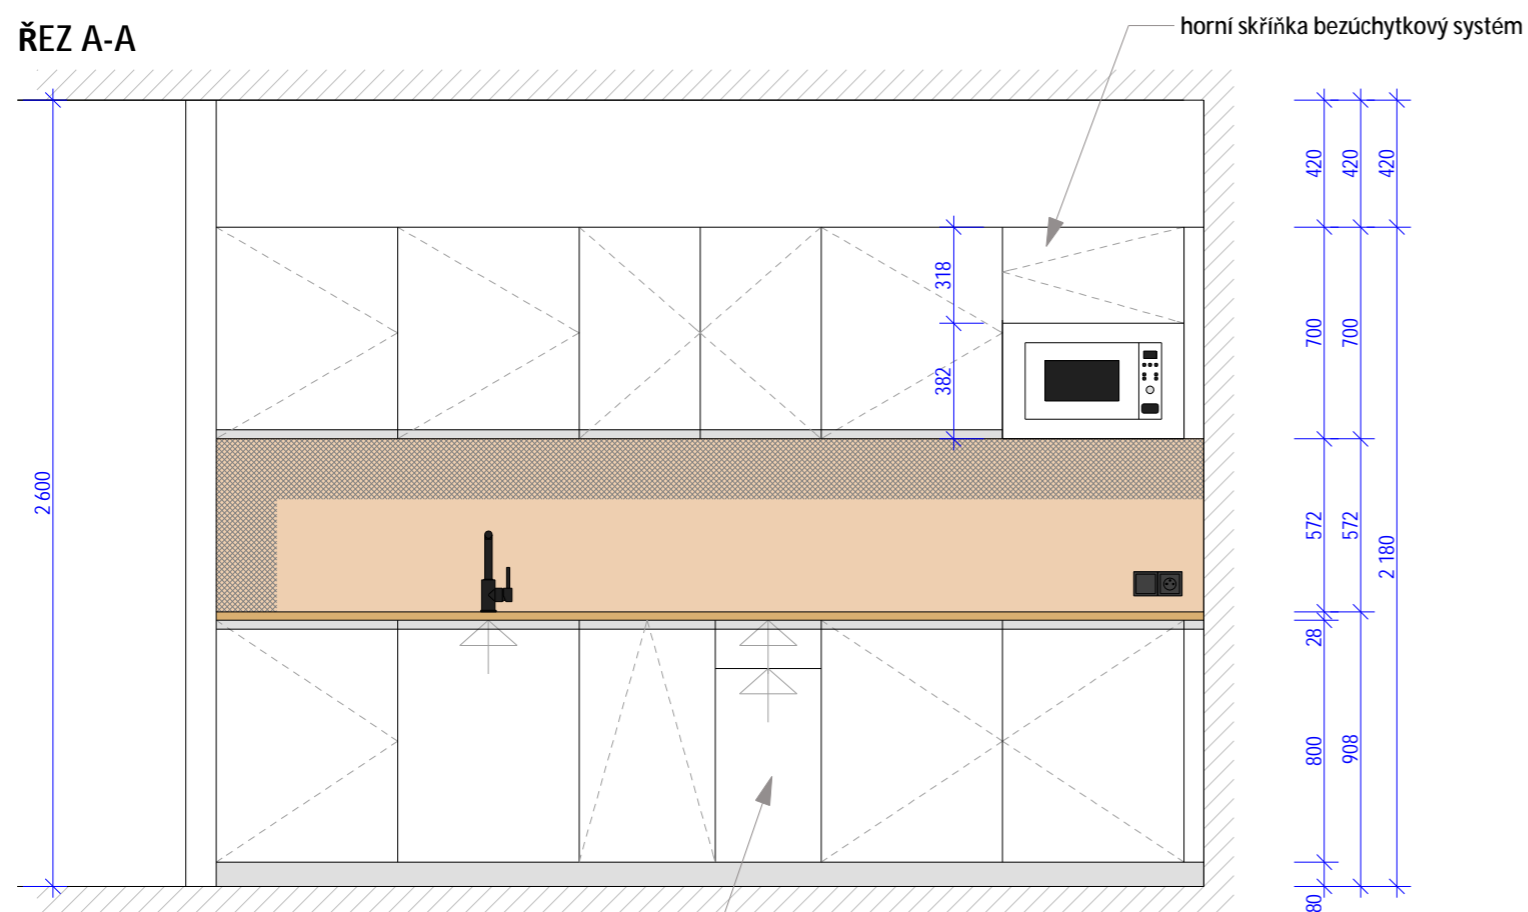

ŘEZ A-A

ŘEZ B-B

LEGENDA

-  lamino povrch bílý, vysoký lesk
-  MDF pracovní deska - buk světlý
-  soklová lišta - lamino broušený nerez
-  průběžné narážecí úchytky do hrany povrch hliník elox

PŮDORYS

- 1 vestavná myčka nádobí, 815 x 448 x 550 mm
např.: GORENJE GV520E15
- 2 vestavná chladnička, 870 x 548 x 549 mm
např.: ELECTROLUX LRB2AE88S
- 3 vestavná mikrovlnná trouba, 595 x 388 x 381 mm, bílé sklo a nerez
např.: GORENJE Superior BM251SG2WG bílá
- 4 vestavná indukční varná deska dvouplotýnková, 50 x 520 x 300 mm, černá
např.: GORENJE Essential IT321BCSC PowerBoost
- 5 vestavný odsavač par, 492 x 274 x 207 mm, stříbrný
např.: GORENJE BHI611ES
- 6 dřez granitový vestavný pro spodní montáž, 354 x 354 mm, černý
např.: LAVELLO Performa 0.0 M
- 7 stojánková dřezová baterie s výsuvnou sprškou, výška 292 mm, černá matná
např.: PAFFONI Light LIG285NO-MET