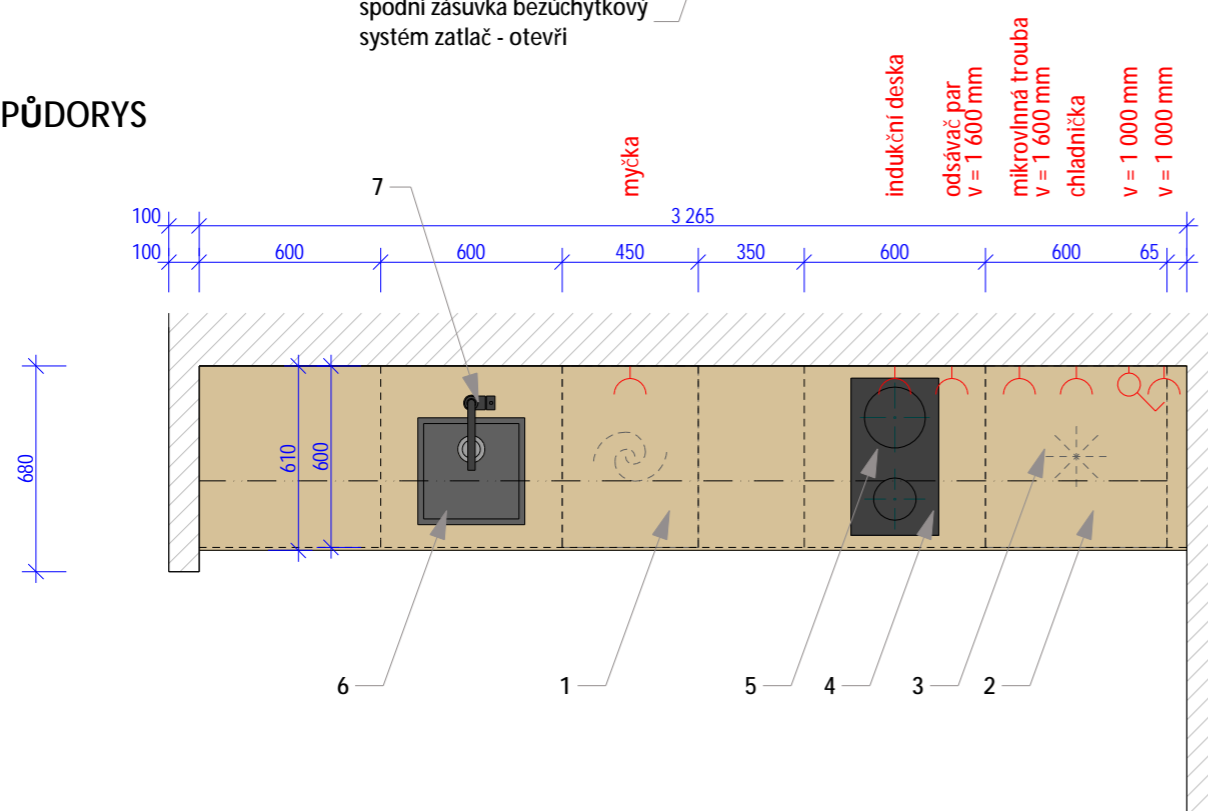

ŘEZ A-A

ŘEZ B-B

LEGENDA

-  lamino povrch bílý, vysoký lesk
-  MDF pracovní deska - buk světlý
-  soklová lišta - lamino broušený nerez
-  průběžné narážecí úchytky do hrany povrch hliník elox

PŮDORYS

- 1 vestavná myčka nádobí, 815 x 448 x 550 mm
např.: GORENJE GV520E15
- 2 vestavná chladnička, 870 x 548 x 549 mm
např.: ELECTROLUX LRB2AE88S
- 3 vestavná mikrovlnná trouba, 595 x 388 x 381 mm, bílé sklo a nerez
např.: GORENJE Superior BM251SG2WG bílá
- 4 vestavná indukční varná deska dvouplotýnková, 50 x 520 x 300 mm, černá
např.: GORENJE Essential IT321BCSC PowerBoost
- 5 vestavný odsavač par, 492 x 274 x 207 mm, stříbrný
např.: GORENJE BHI611ES
- 6 dřez granitový vestavný pro spodní montáž, 354 x 354 mm, černý
např.: LAVELLO Performa 0.0 M
- 7 stojánková dřezová baterie s výsuvnou sprškou, výška 292 mm, černá matná
např.: PAFFONI Light LIG285NO-MET