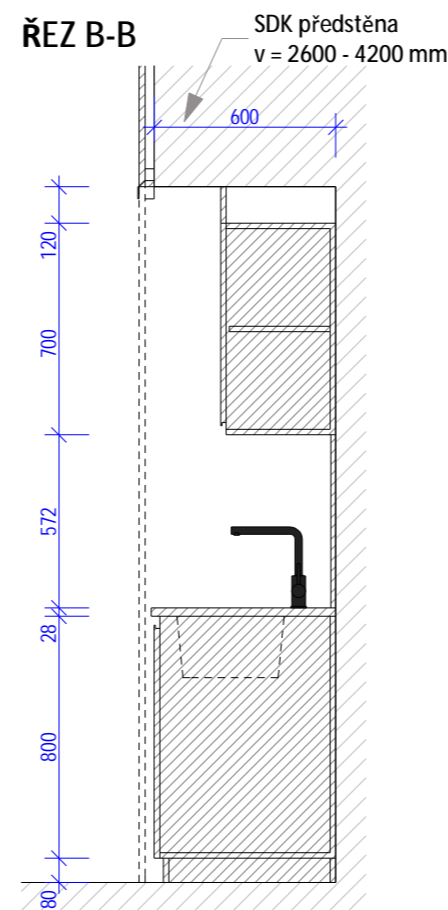

ŘEZ A-A

ŘEZ B-B

ŘEZ A-A

spodní zásuvka bezúchytkový systém zatlač - otevři

mikrovlnná trouba
v = 1 600 mm

chladnička
v = 1 000 mm
v = 1 000 mm

prvek č. 63 - akustický lamelový obklad stěny přírodní buk, masivní dřevo ve vrchní lamelové vrstvě podklad černý, z panelů 2800 x 600 x 20 mm (řezná 15 mm osnova - 3 mm drážka)

prvek č. 63 - akustický lamelový obklad stěny přírodní buk, z panelů 2800 x 600 x 20 mm

PŮDORYS

LEGENDA

-  lamino povrch bílý, vysoký lesk
-  MDF pracovní deska - buk světlý
-  soklová lišta - lamino broušený nerez
-  průběžné narážecí úchytky do hrany povrch hliník elox

- 1 vestavná myčka nádobí, 815 x 448 x 550 mm např.: GORENJE GV520E15
- 2 vestavná chladnička, 870 x 548 x 549 mm např.: ELECTROLUX LRB2AE88S
- 3 vestavná mikrovlnná trouba, 595 x 388 x 381 mm, bílé sklo a nerez např.: GORENJE Superior BM251SG2WG bílá
- 6 dřez granitový vestavný pro spodní montáž, 354 x 354 mm, černý např.: LAVELLO Performa 0.0 M
- 7 stojánková dřezová baterie s výsuvnou sprškou, výška 292 mm, černá matná např.: PAFFONI Light LIG285NO-MET