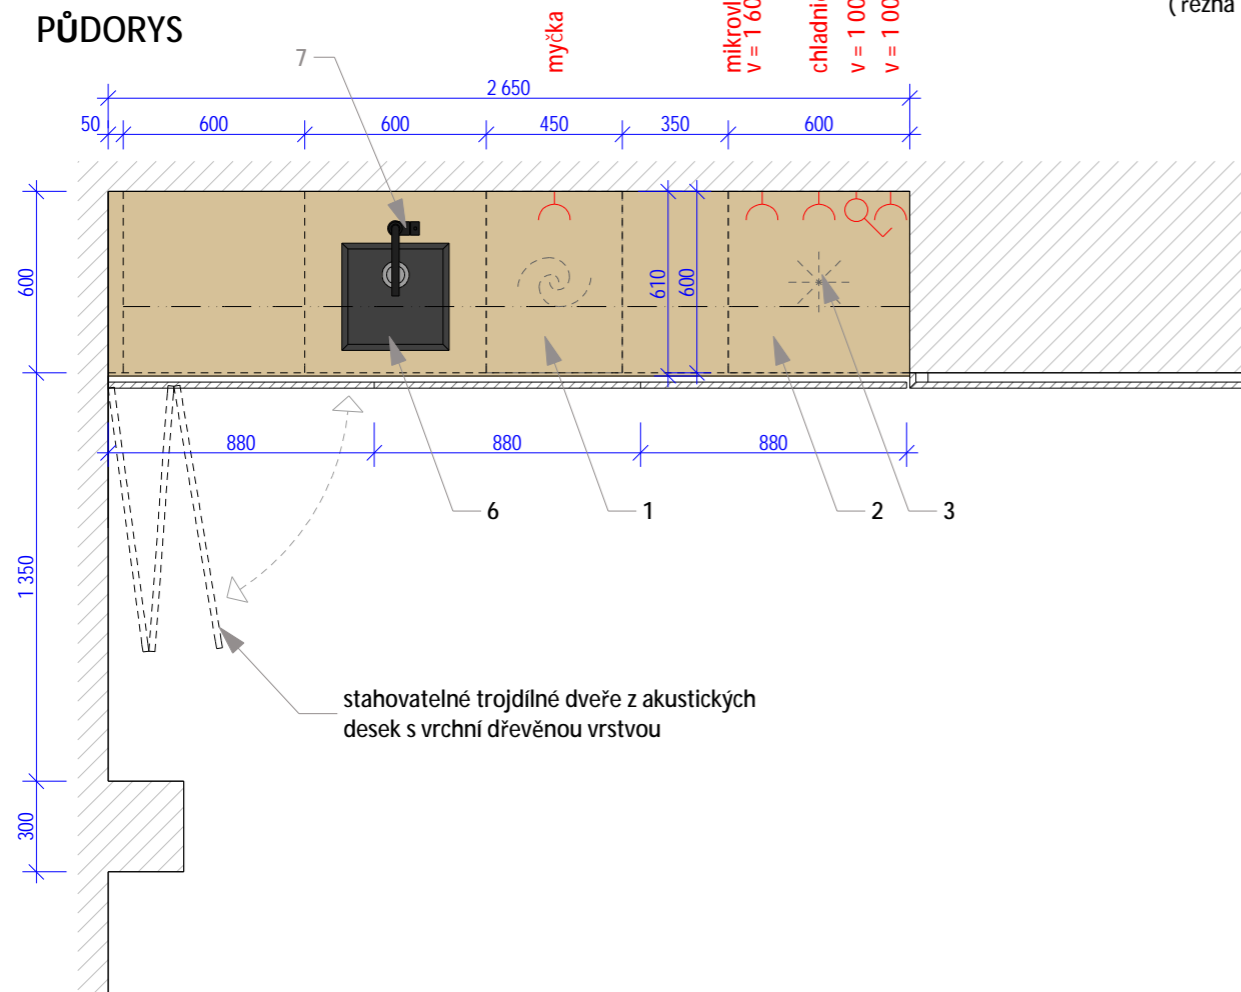

ŘEZ A-A

ŘEZ B-B

ŘEZ A-A

spodní zásuvka bezúchytkový systém zatlač - otevři

mikrovlnná trouba
v = 1 600 mm

chladnička
v = 1 000 mm
v = 1 000 mm

prvek č. 63 - akustický lamelový obklad stěny přírodní buk, masivní dřevo ve vrchní lamelové vrstvě podklad černý, z panelů 2800 x 600 x 20 mm (řezná 15 mm osnova - 3 mm drážka)

prvek č. 63 - akustický lamelový obklad stěny přírodní buk, z panelů 2800 x 600 x 20 mm

PŮDORYS

LEGENDA

-  lamino povrch bílý, vysoký lesk
-  MDF pracovní deska - buk světlý
-  soklová lišta - lamino broušený nerez
-  průběžné narážecí úchytky do hrany povrch hliník elox

- 1 vestavná myčka nádobí, 815 x 448 x 550 mm např.: GORENJE GV520E15
- 2 vestavná chladnička, 870 x 548 x 549 mm např.: ELECTROLUX LRB2AE88S
- 3 vestavná mikrovlnná trouba, 595 x 388 x 381 mm, bílé sklo a nerez např.: GORENJE Superior BM251SG2WG bílá
- 6 dřez granitový vestavný pro spodní montáž, 354 x 354 mm, černý např.: LAVELLO Performa 0.0 M
- 7 stojánková dřezová baterie s výsuvnou sprškou, výška 292 mm, černá matná např.: PAFFONI Light LIG285NO-MET