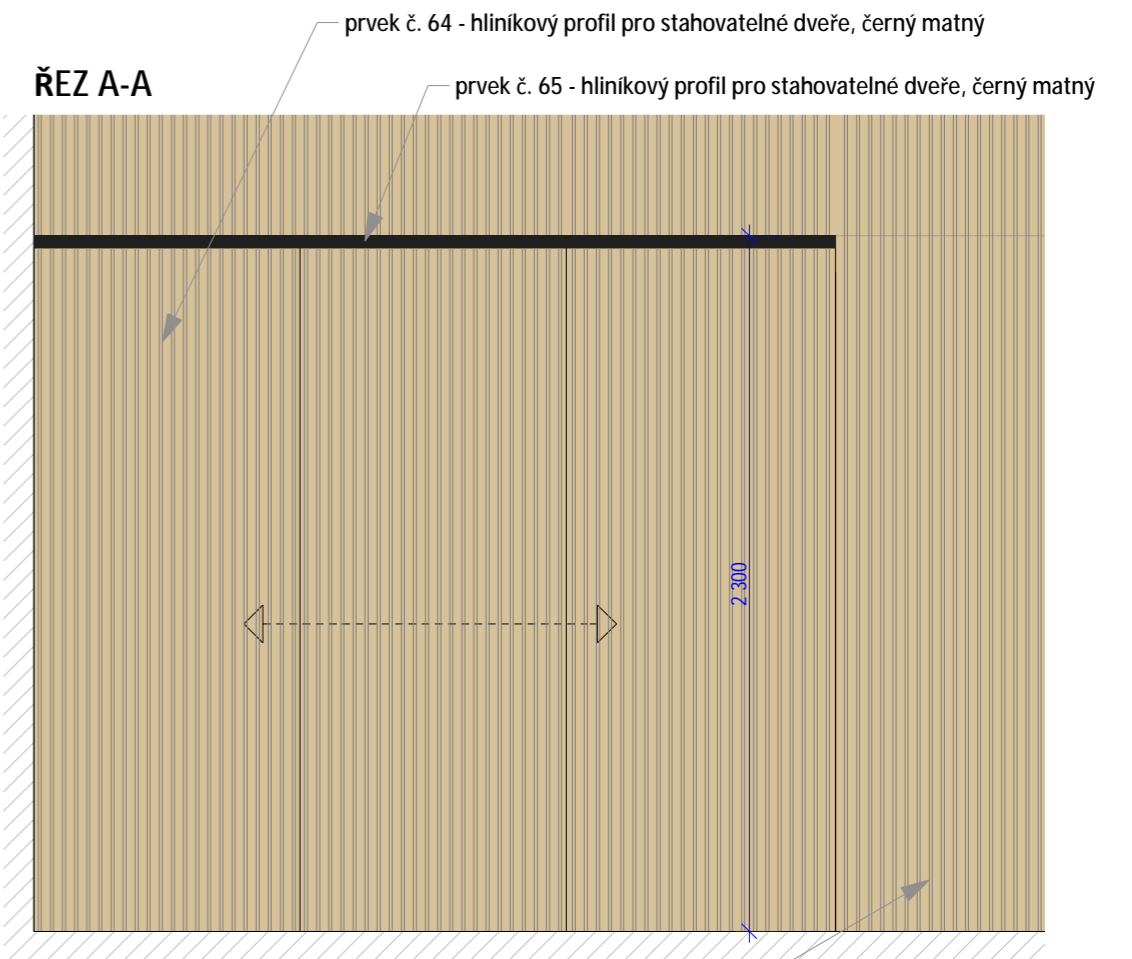

ŘEZ A-A

ŘEZ B-B

ŘEZ A-A

spodní zásuvka bezúchytkový systém zatlač - otevři

mikrovlnná trouba
v = 1 600 mm

chladnička
v = 1 000 mm
v = 1 000 mm

prvek č. 63 - akustický lamelový obklad stěny přírodní buk, masivní dřevo ve vrchní lamelové vrstvě podklad černý, z panelů 2800 x 600 x 20 mm (řezná 15 mm osnova - 3 mm drážka)

prvek č. 63 - akustický lamelový obklad stěny přírodní buk, z panelů 2800 x 600 x 20 mm

PŮDORYS

LEGENDA

-  lamino povrch bílý, vysoký lesk
-  MDF pracovní deska - buk světlý
-  soklová lišta - lamino broušený nerez
-  průběžné narážecí úchytky do hrany povrch hliník elox

- 1 vestavná myčka nádobí, 815 x 448 x 550 mm např.: GORENJE GV520E15
- 2 vestavná chladnička, 870 x 548 x 549 mm např.: ELECTROLUX LRB2AE88S
- 3 vestavná mikrovlnná trouba, 595 x 388 x 381 mm, bílé sklo a nerez např.: GORENJE Superior BM251SG2WG bílá
- 6 dřez granitový vestavný pro spodní montáž, 354 x 354 mm, černý např.: LAVELLO Performa 0.0 M
- 7 stojánková dřezová baterie s výsuvnou sprškou, výška 292 mm, černá matná např.: PAFFONI Light LIG285NO-MET