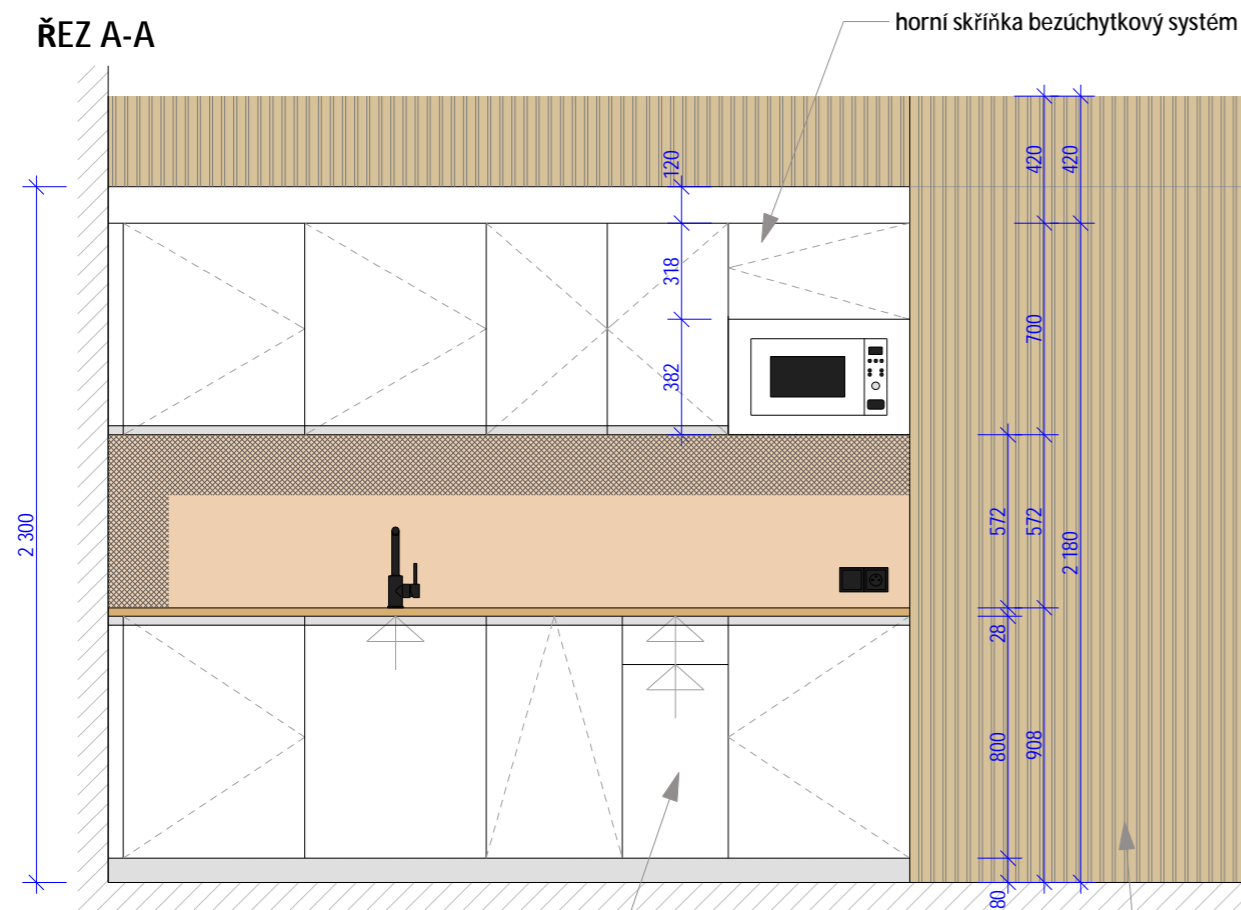

ŘEZ A-A

ŘEZ B-B

ŘEZ A-A

spodní zásuvka bezúchytkový systém zatlač - otevři

mikrovlnná trouba
v = 1 600 mm

chladnička
v = 1 000 mm
v = 1 000 mm

prvek č. 63 - akustický lamelový obklad stěny přírodní buk, masivní dřevo ve vrchní lamelové vrstvě podklad černý, z panelů 2800 x 600 x 20 mm (řezná 15 mm osnova - 3 mm drážka)

prvek č. 63 - akustický lamelový obklad stěny přírodní buk, z panelů 2800 x 600 x 20 mm

PŮDORYS

LEGENDA

-  lamino povrch bílý, vysoký lesk
-  MDF pracovní deska - buk světlý
-  soklová lišta - lamino broušený nerez
-  průběžné narážecí úchytky do hrany povrch hliník elox

- 1 vestavná myčka nádobí, 815 x 448 x 550 mm např.: GORENJE GV520E15
- 2 vestavná chladnička, 870 x 548 x 549 mm např.: ELECTROLUX LRB2AE88S
- 3 vestavná mikrovlnná trouba, 595 x 388 x 381 mm, bílé sklo a nerez např.: GORENJE Superior BM251SG2WG bílá
- 6 dřez granitový vestavný pro spodní montáž, 354 x 354 mm, černý např.: LAVELLO Performa 0.0 M
- 7 stojánková dřezová baterie s výsuvnou sprškou, výška 292 mm, černá matná např.: PAFFONI Light LIG285NO-MET