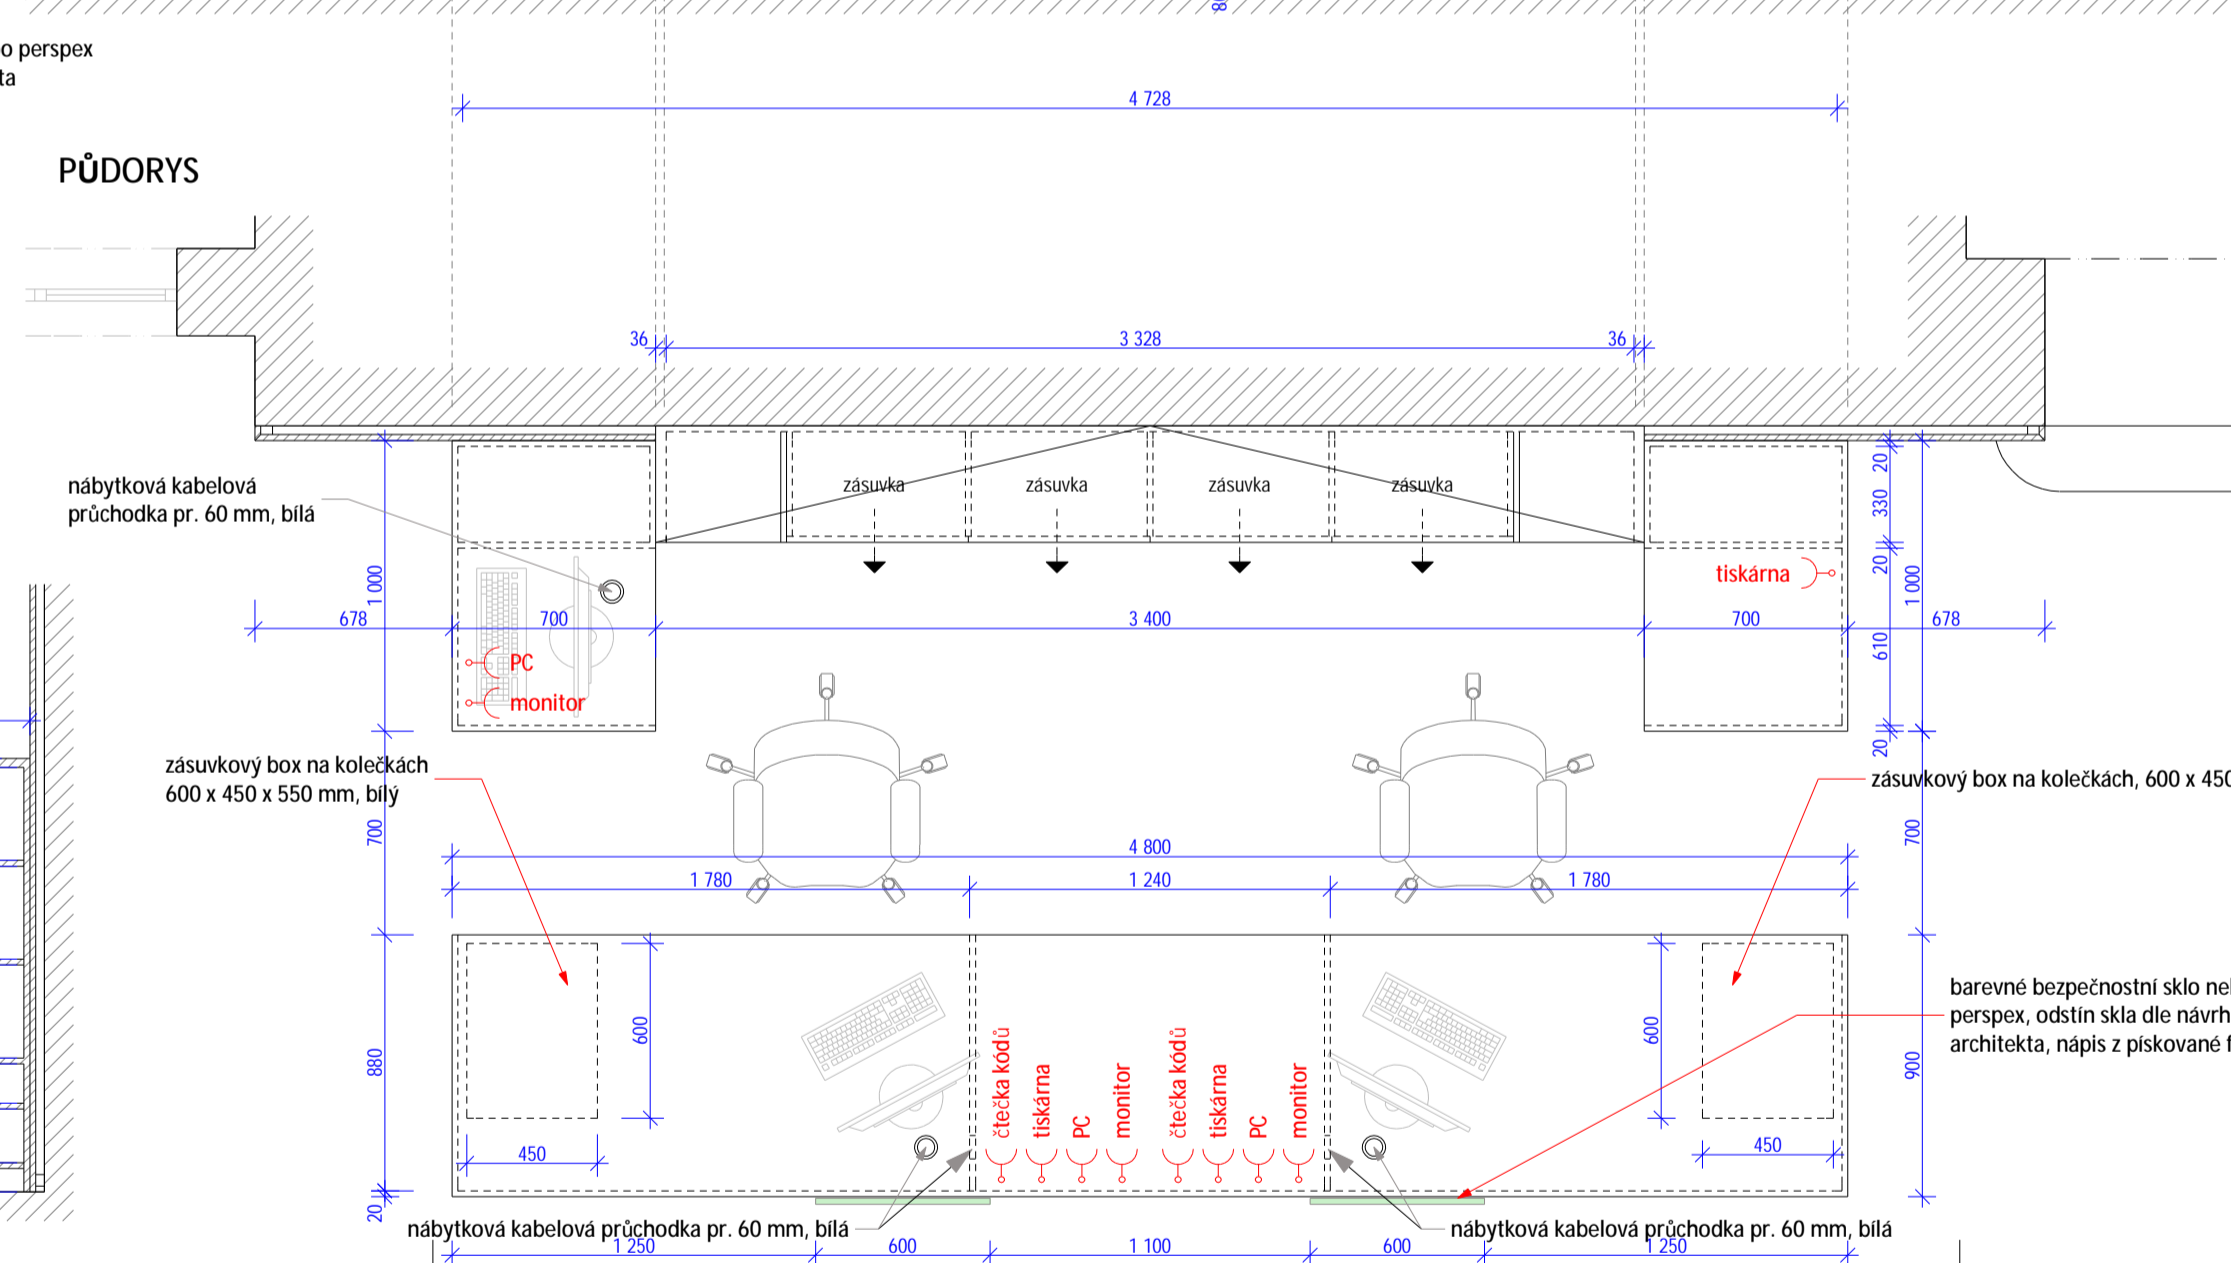

POHLED ČELNÍ

POHLED ČELNÍ

POHLED BOČNÍ

POHLED ZADNÍ

PŮDORYS

ŘEZ

LEGENDA

- povrch bílé lamino, vysoký lesk
- lamino světlý buk dle výběru architekta
- soklová lišta - lamino broušená nerez