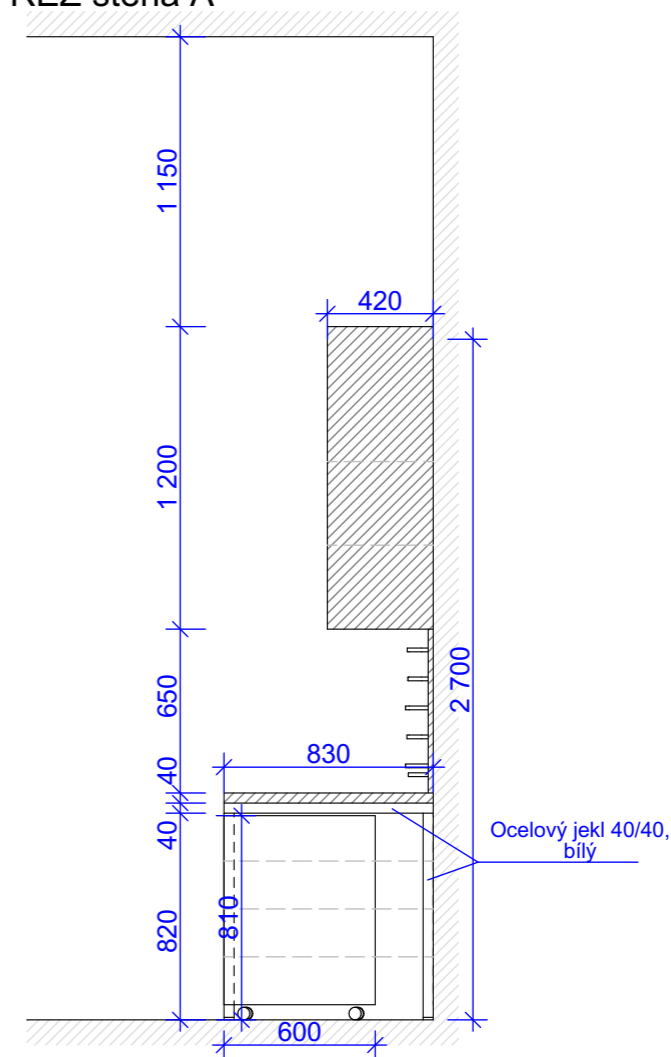

ŘEZ stěna A

LEGENDA

povrch bílý - DTD lamino

překližka borová, dekorační vosk bříza

Veškeré změny budou konzultovány s architektem, před realizací je nutné prostory přeměřit !

- 6a Dílenská stolička, kovová podnož, výškově stavitelný sedák z dřevěného masivu,
- 19a pracovní stůl 842 x 60 cm, kovová podnož černá, pracovní deska beton, lamino tl. 36 mm ABS hrany, výška 75,5 cm
- 24 Zásuvkový kontejner na kolečkách, 40 x 55 cm, výška 60 cm, bílé lamino, čtyři zásuvky, centrální zámek, úchytky dle výběru architekta
- 24a Kolíková stěna z překližky pro zavěšení nářadí a předmětů
- 31 Petrolejová židle, překližka HPL, kovová podnož, 43x49x85,5 cm
- 59a nástěnka - tabule/korek/na fix - rozměr 80 x 275 cm
- 59b police dubové, variabilní systém k překližce - rozměr 15 x 60 cm
- 60 dubové kolíky do překližky - rozměr d.: 180 mm, pr.: 10 mm

ZODPOVĚDNÝ PROJEKTANT:	VYPRACOVAL:	ATELIER HÁJEK	
Ing. arch. Martin Hájek	Ing. arch. Lucie Kubínková		
KRAJ: Pardubický	OBEC: Česká Třebová	Nerudova 206/44, 500 02 Hradec Králové tel.: 603 310 003 | 776 462 742 e-mail: m_hajek@volny.cz web: www.atelierhajek.cz	
INVESTOR: Město Česká Třebová, Staré náměstí 78			
PROJEKT: MĚSTSKÁ KNIHOVNA	DATUM: listopad 2023	MĚŘÍTKO: 1:30, 1:60	FORMÁT: A3
OBJEKT: Česká Třebová č.p. 452	STUPEŇ: PD interiéru	ČÍSLO VÝKRESU: B.204.02	
VÝKRES: Pohled A - MAKERSPACE