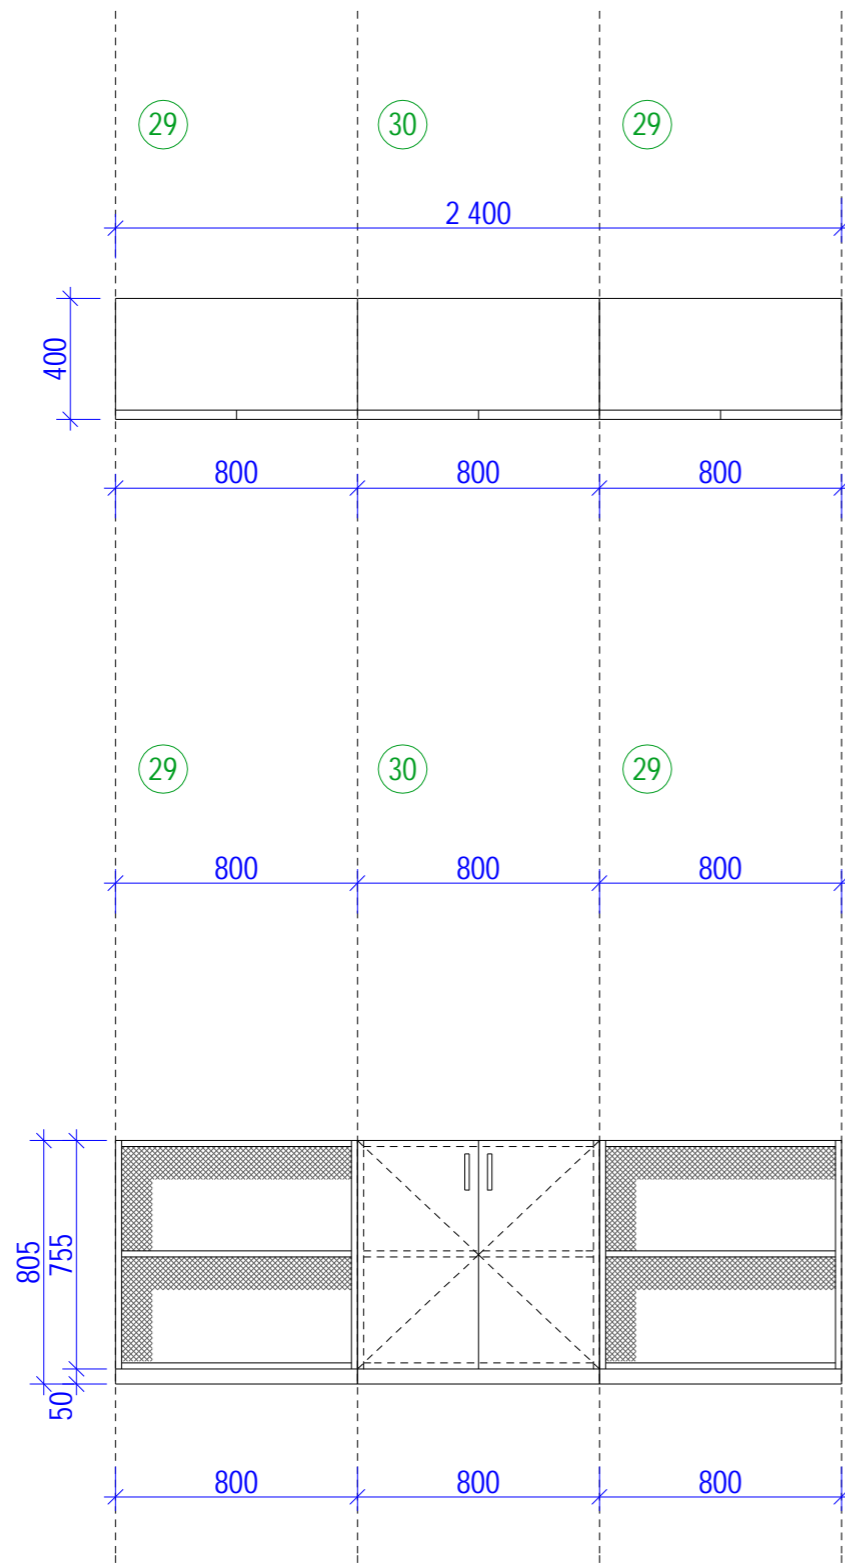

403

403

ZODPOVĚDNÝ PROJEKTANT:	VYPRACOVAL:	ATELIER HÁJEK urbanismus, architektura, interiéry, design Nerudova 206/44, 500 02 Hradec Králové tel.: 603 310 003 | 776 462 742 e-mail: m_hajek@volny.cz web: www.atelierhajek.cz
Ing. arch. Martin Hájek	Ing. arch. Václav Hájek	
KRAJ: Pardubický	OBEC: Česká Třebová	
INVESTOR: Město Česká Třebová, Staré náměstí 78		
PROJEKT: MĚSTSKÁ KNIHOVNA	DATUM: říjen 2023	
OBJEKT: Česká Třebová čp. 452	MĚŘÍTKO: 1:25	
VÝKRES:	FORMÁT: 8xA4	
SKŘÍŇOVÁ SESTAVA m. č. 403	STUPEŇ: PD interiéru	
	ČÍSLO VÝKRESU: B. 403.1	

Projekt byl zpracován softwarem ArchiCAD