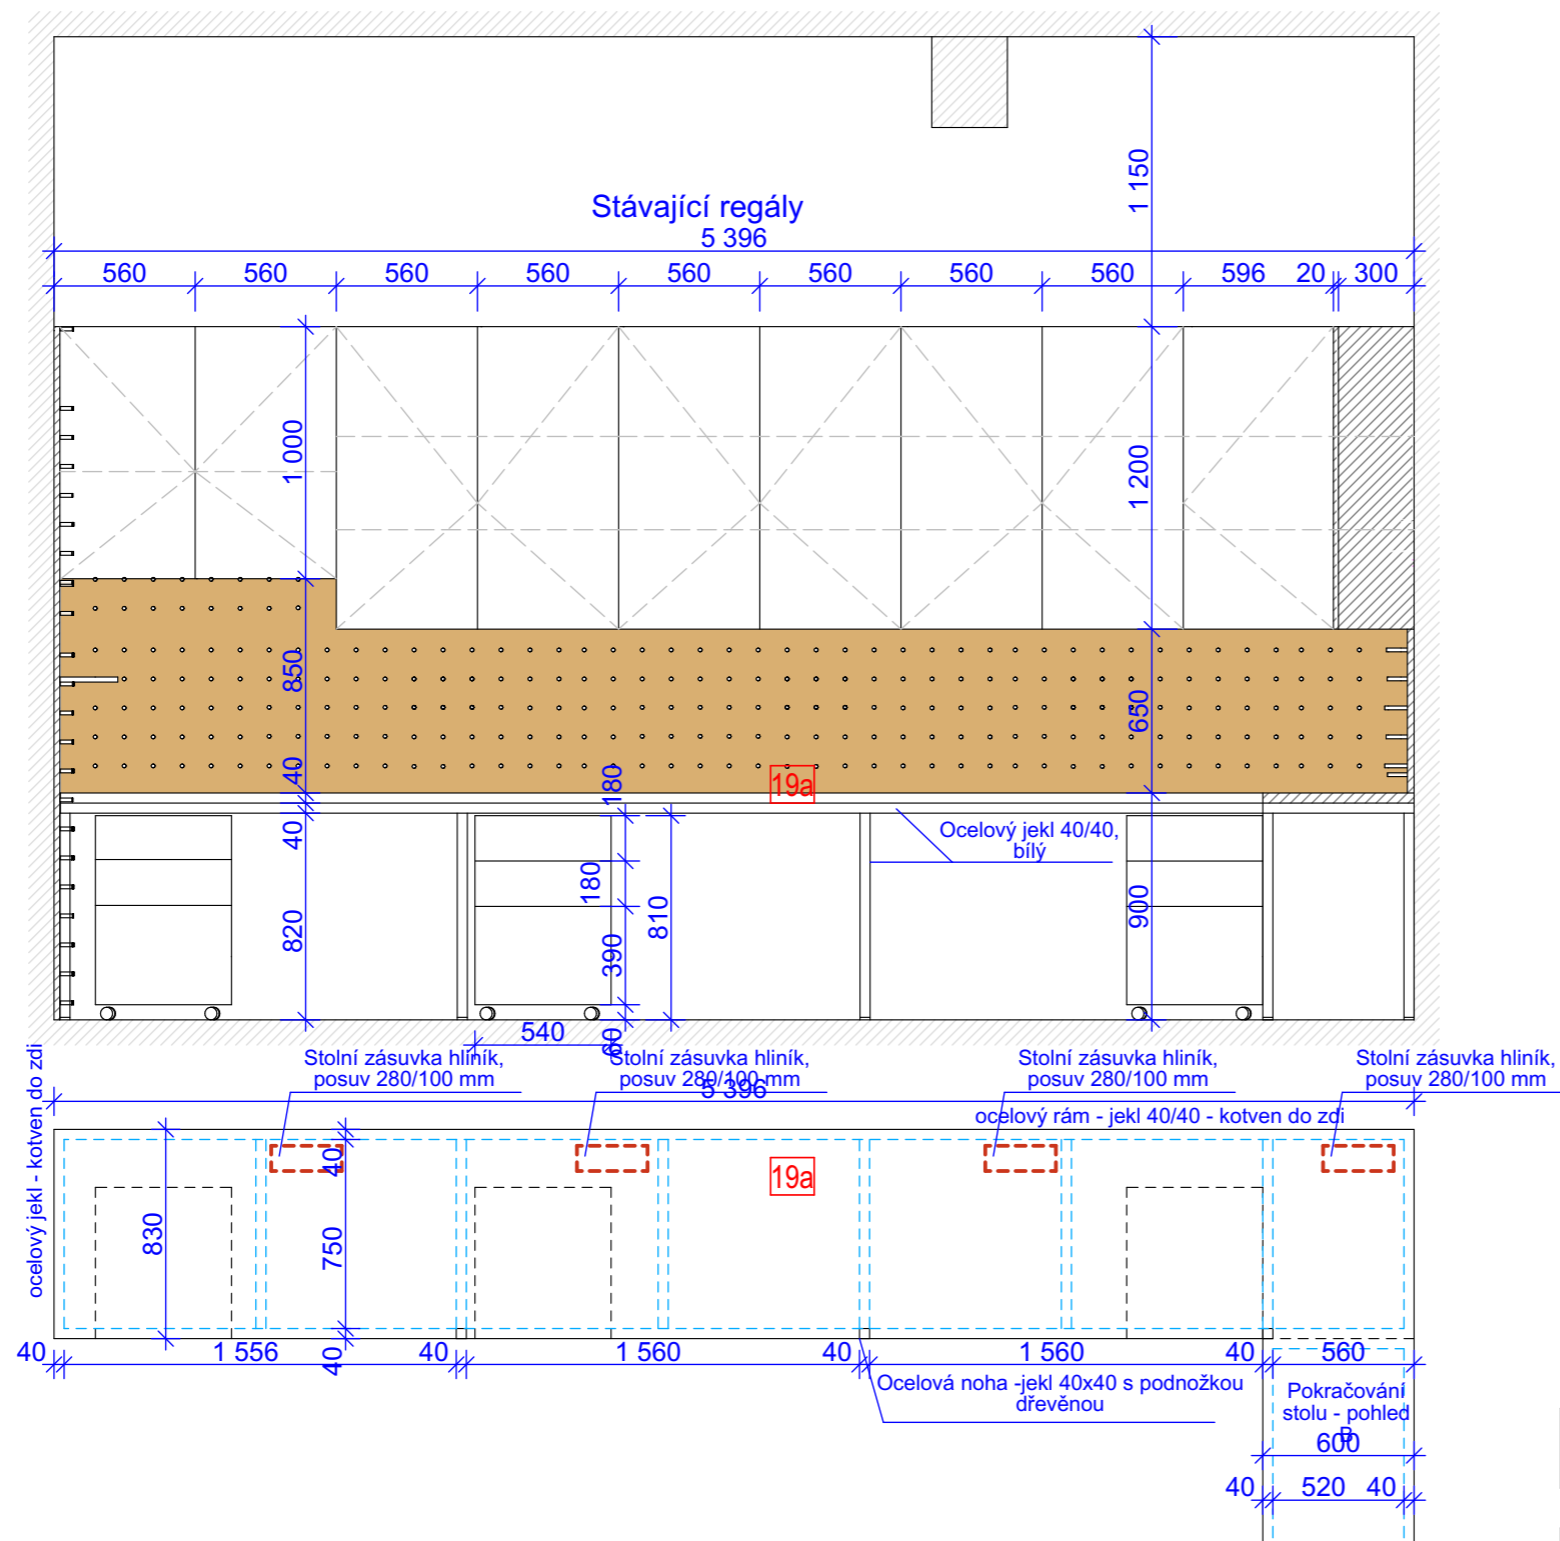

Pohled stěna A