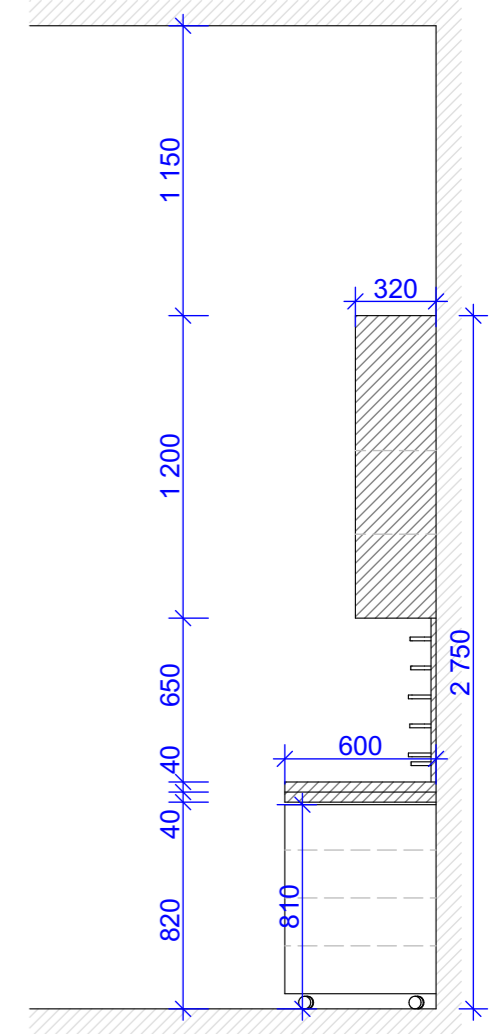

ŘEZ stěna B

- 6a Dilenská stolička, kovová podnož, výškově stavitelný sedák z dřevěného masivu,
- 19a pracovní stůl 842 x 60 cm, kovová podnož černá, pracovní deska beton, lamino tl. 36 mm ABS hrany, výška 75,5 cm
- 24 Zásuvkový kontejner na kolečkách, 40 x 55 cm, výška 60 cm, bílé lamino, čtyři zásuvky, centrální zámek, úchytky dle výběru architekta
- 24a Kolíková stěna z překližky pro zavěšení nářadí a předmětů
- 31 Petrolejová židle, překližka HPL, kovová podnož, 43x49x85,5 cm
- 59a nástěnka - tabule/korek/na fix - rozměr 80 x 275 cm
- 59b police dubové, variabilní systém k překližce - rozměr 15 x 60 cm
- 60 dubové kolíky do překližky - rozměr d.: 180 mm, pr.: 10 mm

LEGENDA

povrch bílý - DTD lamino

překližka borová, dekorační vosk břiza

Veškeré změny budou konzultovány s architektem, před realizací je nutné prostory přeměřit !

ZODPOVĚDNÝ PROJEKTANT:	VYPRACOVAL:	ATELIER HÁJEK	
Ing. arch. Martin Hájek	Ing. arch. Lucie Kubínková		
KRAJ: Pardubický	OBEC: Česká Třebová	Nerudova 206/44, 500 02 Hradec Králové tel.: 603 310 003 | 776 462 742 e-mail: m_hajek@volny.cz web: www.atelierhajek.cz	
INVESTOR: Město Česká Třebová, Staré náměstí 78			
PROJEKT: MĚSTSKÁ KNIHOVNA	DATUM: listopad 2023		
OBJEKT: Česká Třebová č.p. 452	MĚŘÍTKO: 1:30, 1:60		
VÝKRES: Pohled B - MAKERSPACE		FORMÁT: A3	STUPEŇ: PD interiéru
		ČÍSLO VÝKRESU: B.204.03