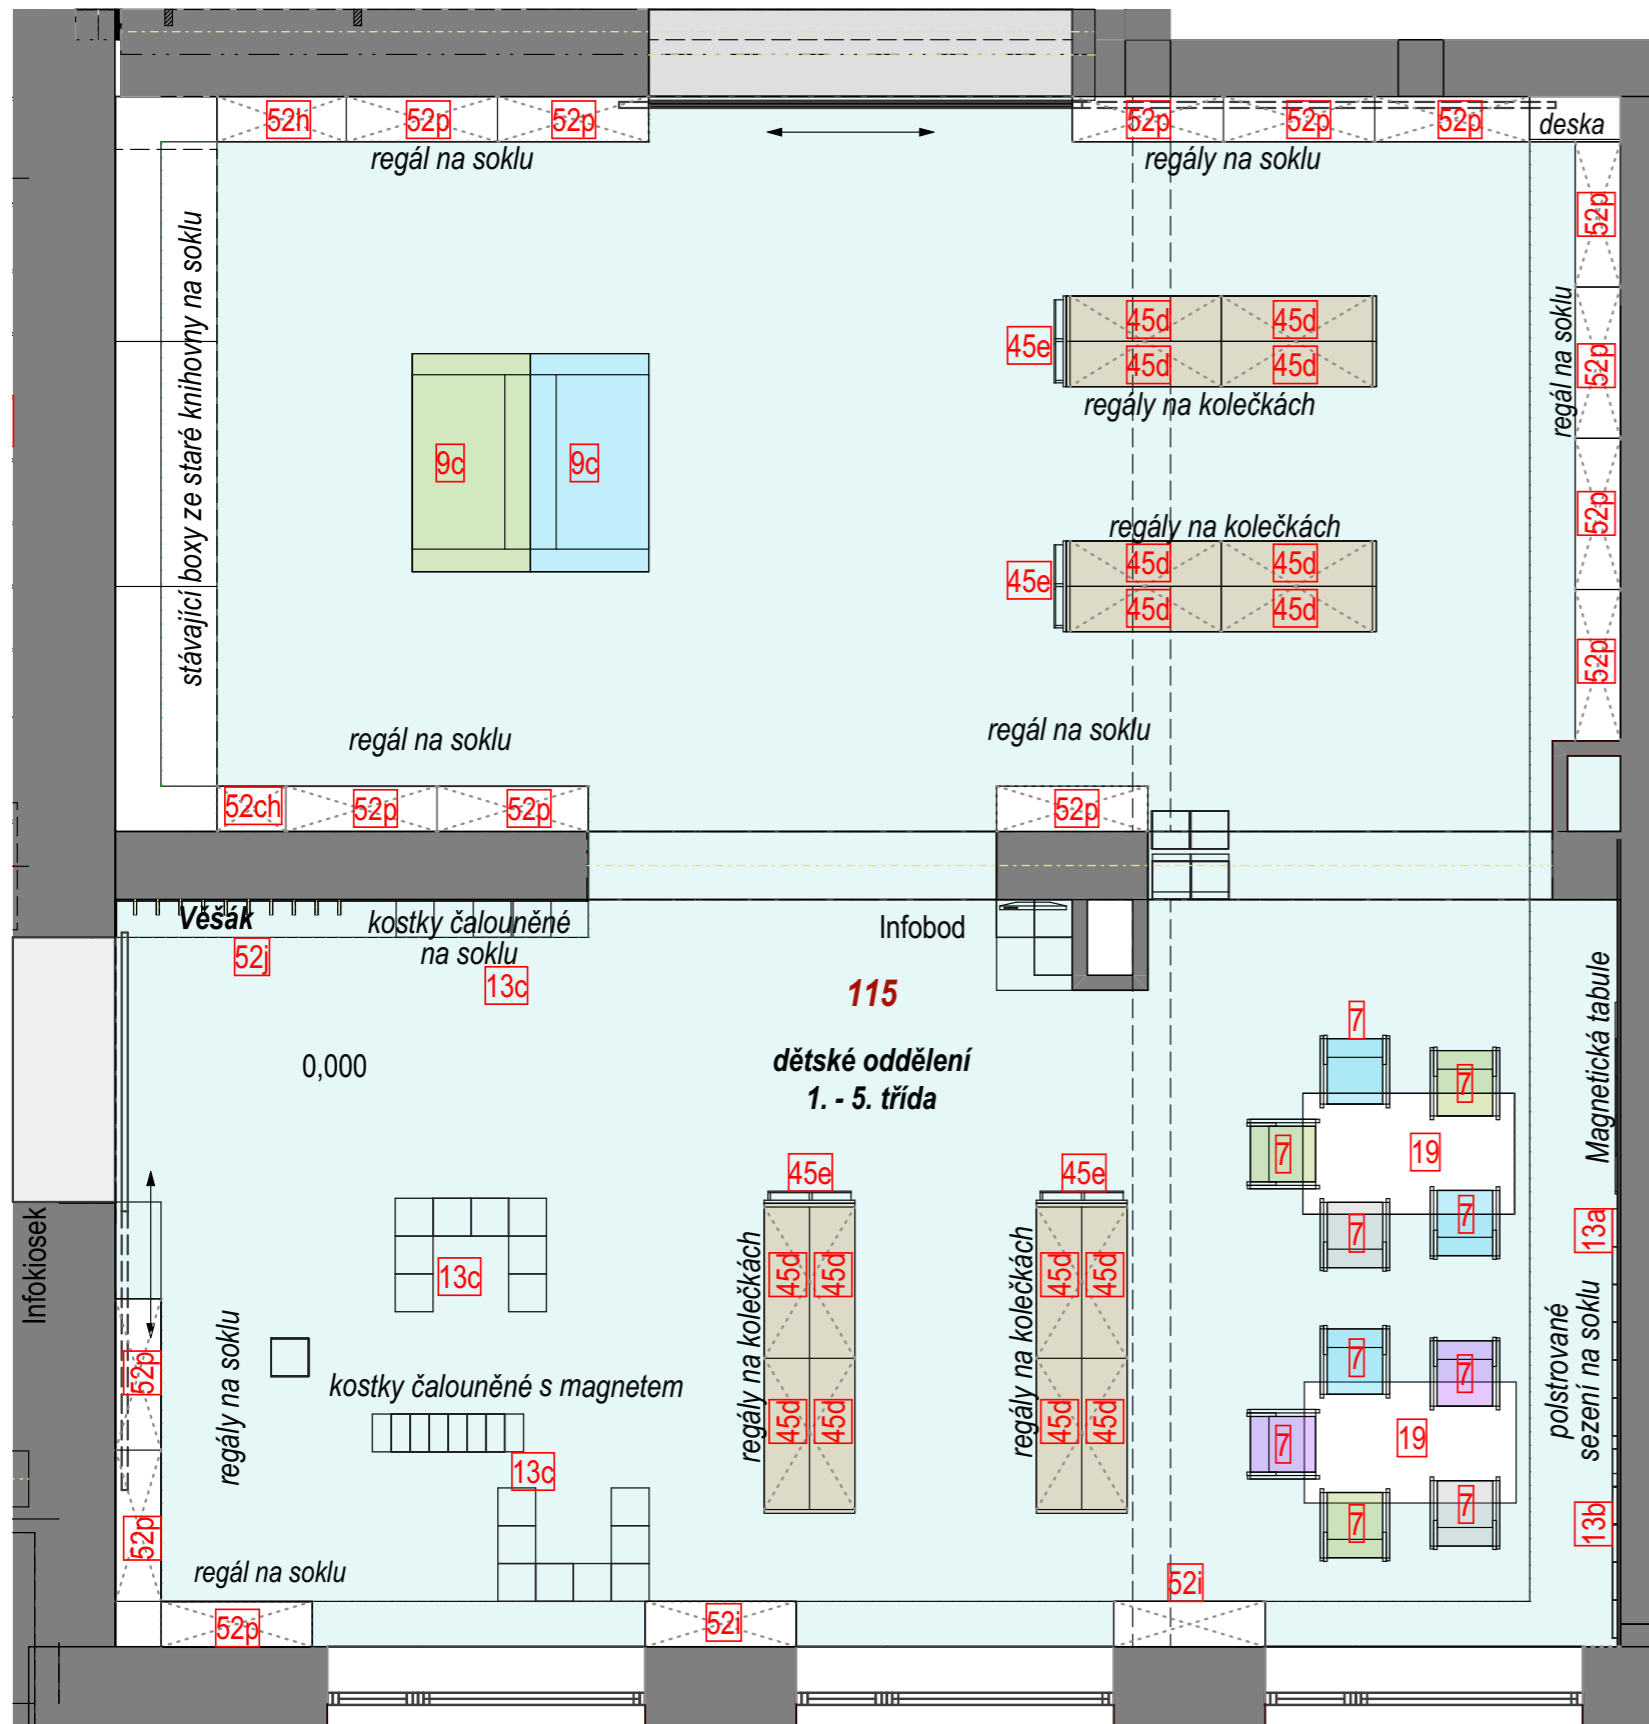

Projekt byl zpracován softwarem ArchiCAD

- 7** celodřevěné polokřeslo z bukového dřeva a bukové lisované překližky s područkami, čalouněný sedák i opěradlo - barvy čalounění bude upřesněno před realizací
- 9c** odpočinková dvoumístná pohovka, čalouněná barevnou látkou, vlnovcové pružiny, změkčené hrany opěry, kovová čená trubková podnož, vysoké područky, rozměr 1450 x 890 x 850 mm
- 9d** odpočinkové křeslo barevné, čalouněné barevnou látkou, vlnovcové pružiny, změkčené hrany opěry, kovová černá trubková podnož, vysoké područky, rozměr 850 x 890 x 850 mm
- 13a** magnetická tabule s mřížkou š. 4940 x v.2500 mm
- 13b** barevné magnet kostky na tabuly, 250/250 mm
- 13c** barevné čalouněné kostky, se vsíťými magnetky 250/250 mm
- 13d** čalouněné polštáře - kameny, cca průměr 600 mm
- 13e** čalouněné žíněnky tvar stromu, cca průměr 800 mm
- 19** pracovní stůl 80 x 140 cm, kovová podnož černá, pracovní deska bílé lamino tl. 25 mm ABS hrany, výška 75,5 cm
- 45d** knihovní regál na knihy nízký, rozměr 100 x 32 x 140 cm, police, sokl bílý lak, po obvodu opláštěný deskami z lamina - světlý buk, výkres č. B.09
- 45e** boční panel nízký s vyřezávanými otvory pro vkládání polic pro vystavení knih, rozměr 580 x 20 x 1000 mm, buk
- 52h** knihovní regál nízký š. 855 x 300 x v.1325 mm
- 52ch** knihovní regál nízký š. 1025 x 300 x v.1325 mm
- 52i** regál na časopisy š. 1000, hl. 300, v.1325 mm
- 52j** věšáková dřevěná lamelová stěna s barevnými kolíky, š. 3120, v. 2275 mm
- 52p** knihovní regál nízký š. 1000 x 300 x v.1325 mm