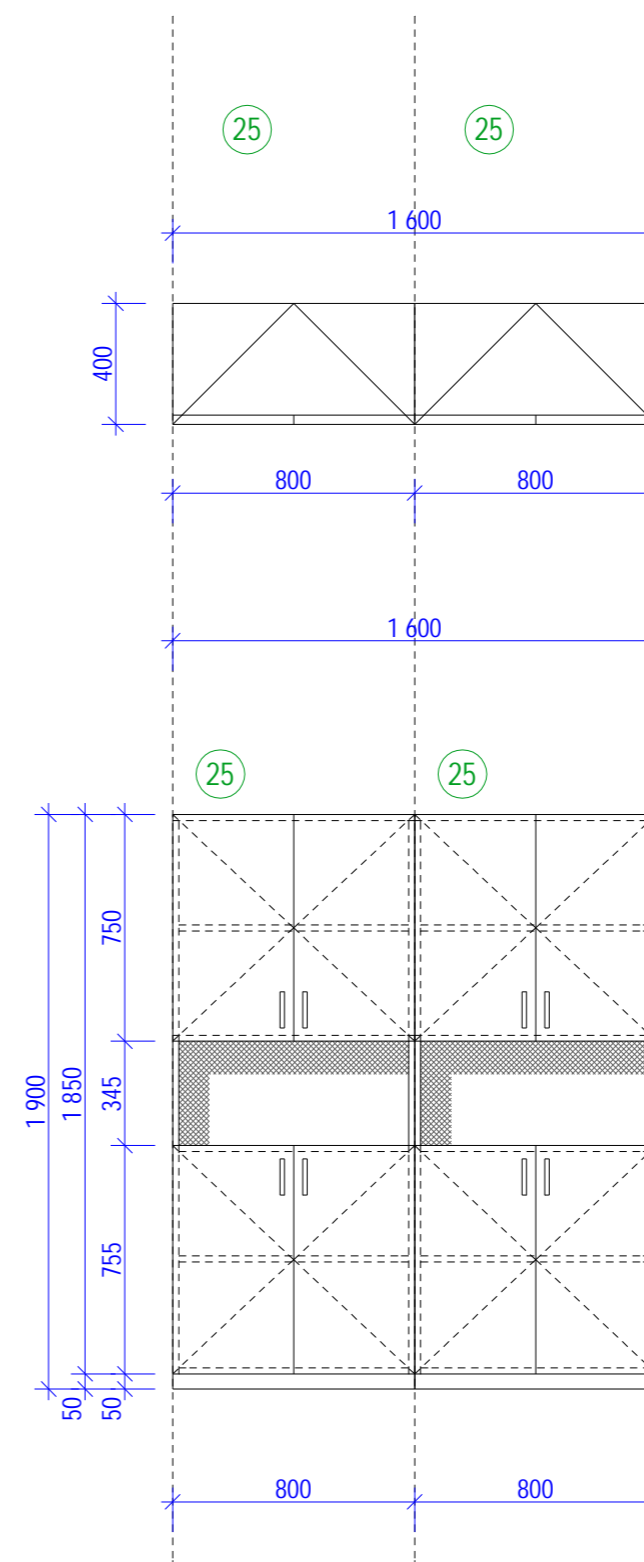

402

402

ZODPOVĚDNÝ PROJEKTANT:	VYPRACOVAL:	ATELIER HÁJEK urbanismus, architektura, interiéry, design Nerudova 206/44, 500 02 Hradec Králové tel.: 603 310 003 | 776 462 742 e-mail: m_hajek@volny.cz web: www.atelierhajek.cz
Ing. arch. Martin Hájek	Ing. arch. Václav Hájek	
KRAJ: Pardubický	OBEC: Česká Třebová	
INVESTOR: Město Česká Třebová, Staré náměstí 78		
PROJEKT: MĚSTSKÁ KNIHOVNA	DATUM: říjen 2023	
OBJEKT: Česká Třebová čp. 452	MĚŘÍTKO: 1:25	
VÝKRES:	FORMÁT: 8xA4	
SKŘÍŇOVÁ SESTAVA m. č. 402	STUPEŇ: PD interiéru	
	ČÍSLO VÝKRESU: B. 402.1.	

Projekt byl zpracován softwarem ArchiCAD