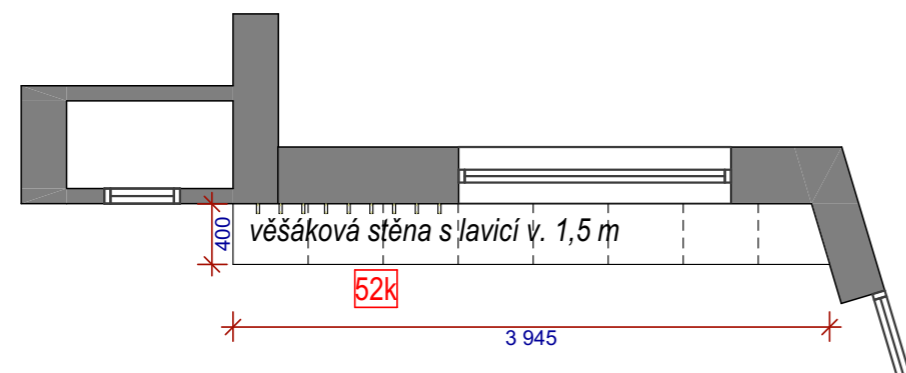

- **45e** boční panel nízký s vyfrézovanými otvory pro vkládání polic pro vystavení knih, rozměr 580 x 20 x 1000 mm, buk
- **47** atypický centrální výpůjční a info pult v I. NP. včetně zázemí, viz. výkres č. B.13
- **50d** nástěnná dekorace stromy tisk na laminu
- **50e** nástěnná dekorace zvířátka tisk na laminu
- **50f** perforovaná samolepka zvířátka na skle
- **50g** perforovaná samolepka stromy na skle
- **50l** nápis teenspace
- **50m** nápis dětské oddělení
- **52k** věšáková dřevěná lamelový stěna s barevnými dřevěnými kolíky 20x20 mm a lavicí, š. 1490, v. 2150 m

Veškeré změny budou konzultovány s architektem, před realizací je nutné prostory přeměřit !

ZODPOVĚDNÝ PROJEKTANT:	VYPRACOVAL:	ATELIER HÁJEK	
Ing. arch. Martin Hájek	Ing. arch. Lucie Kubínková		
KRAJ: Pardubický	OBEC: Česká Třebová	Nerudova 206/44, 500 02 Hradec Králové tel.: 603 310 003 | 776 462 742 e-mail: m_hajek@volny.cz web: www.atelierhajek.cz	
INVESTOR: Město Česká Třebová, Staré náměstí 78	DATUM: listopad 2023		
PROJEKT: MĚSTSKÁ KNIHOVNA	MĚŘÍTKO: 1:50		
OBJEKT: Česká Třebová č.p. 452	FORMÁT: A3		
VÝKRES: Pohledy 1NP č.m. 109	STUPEŇ: PD interiéru		
	ČÍSLO VÝKRESU: B.109.03