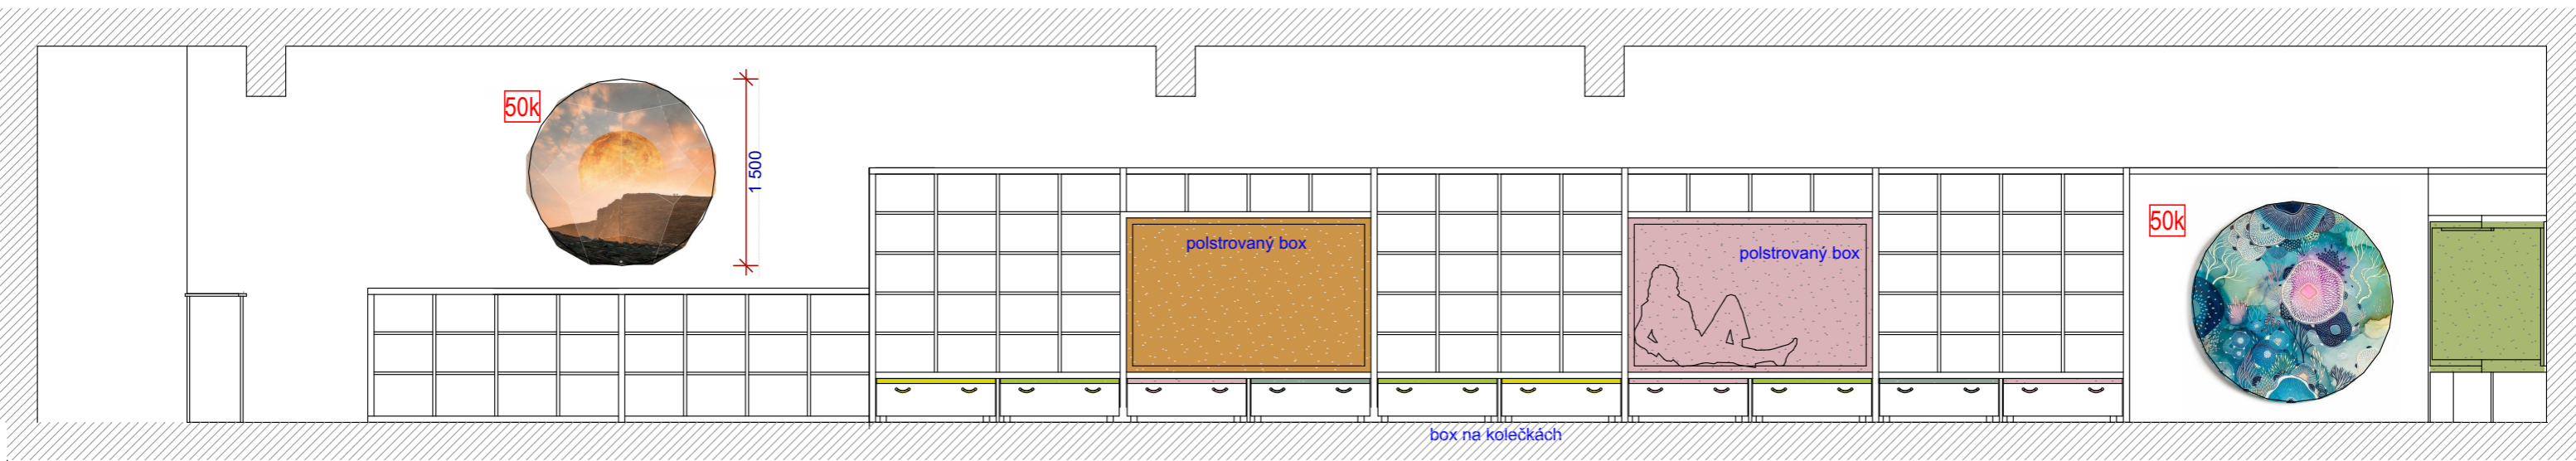

- 58 pracovní stůl, 500 x 1000 mm, bílé lamino, kovová podnož
- 59 magnetická tabule na fix, tmavěšedá, rozměr 90 x 200 cm
- 50k kruhová tapeta, pr. 1500 mm