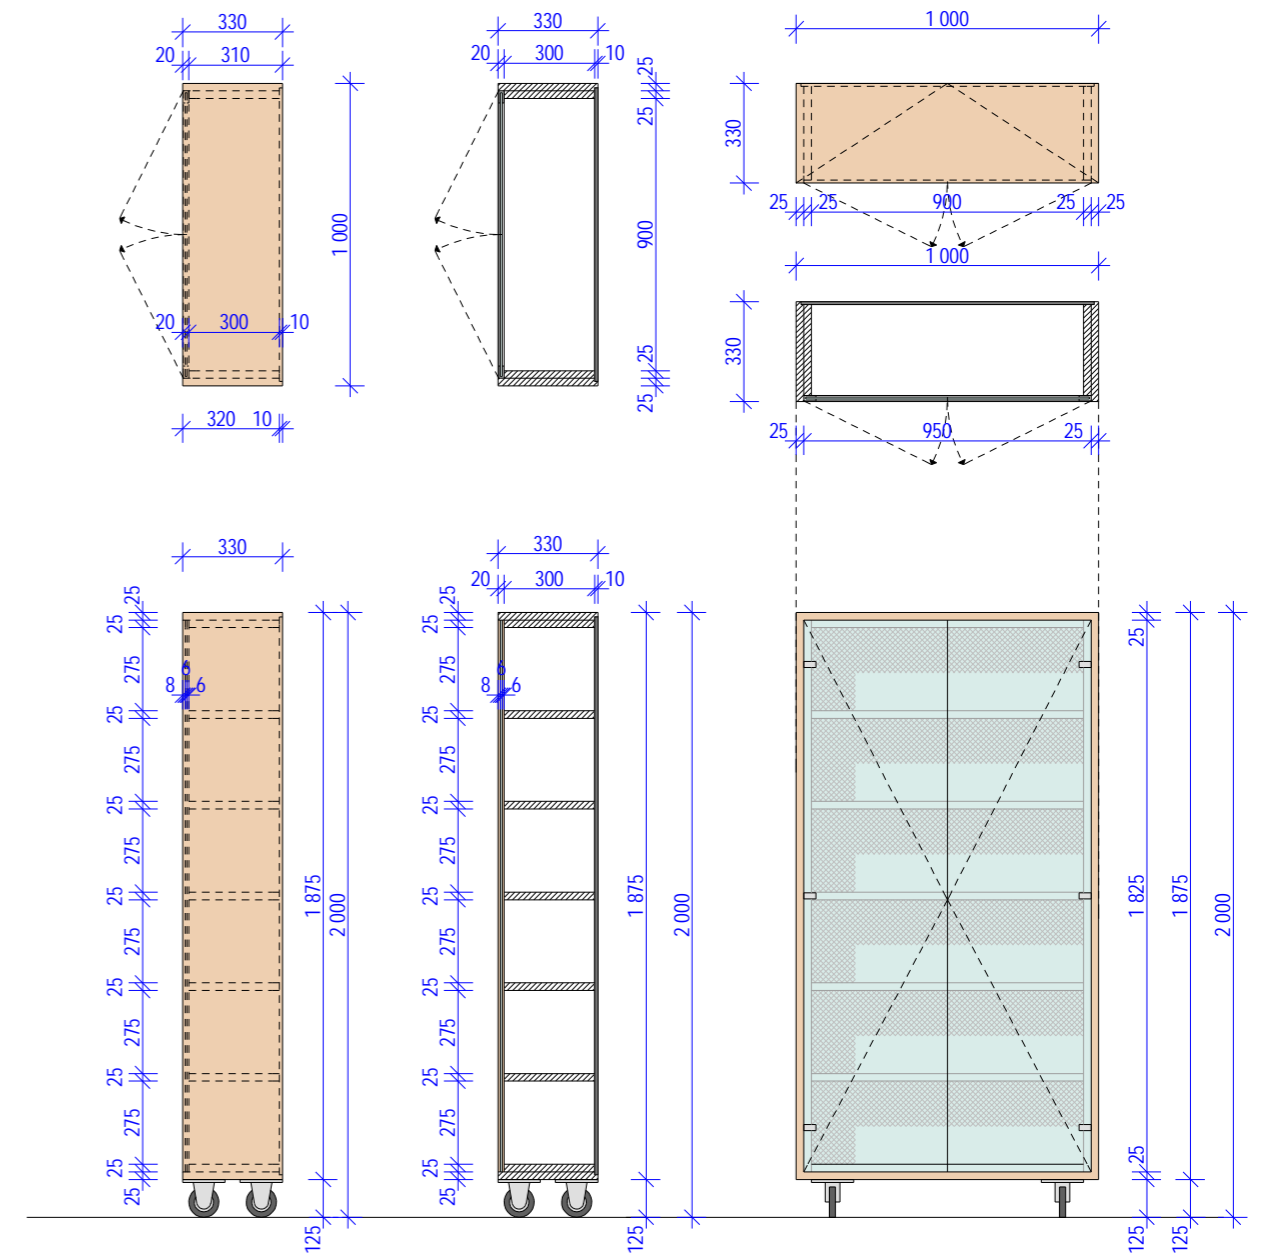

knihovni regál v provedení :
korpus - lamino buk světlý
vnitřní část - dělicí příčky bílé lamino mat
police - výškově stavitelné po cca 50 mm, bílé lamino mat
dvířka - čiré sklo tl. 6 mm, závěsy - nerez broušená, uzamykatelná

ZODPOVĚDNÝ PROJEKTANT:	VYPRACOVAL:	 Nerudova 206/44, 500 02 Hradec Králové tel.: 603 310 003 | 776 462 742 e-mail: m_hajek@volny.cz web: www.atelierhajek.cz
Ing. arch. Martin Hájek	Ing. arch. Václav Hájek	
KRAJ: Pardubický	OBEC: Česká Třebová	
INVESTOR: Město Česká Třebová, Staré náměstí 78		
PROJEKT: MĚSTSKÁ KNIHOVNA	DATUM: říjen 2023	
OBJEKT: Česká Třebová čp. 452	MĚŘÍTKO: 1:25	
VÝKRES:	FORMÁT: 8xA4	
Prvek č. 45h,45i a 45j - REGÁLY NA MAPY A HRY	STUPEŇ: PD interiéru	
	ČÍSLO VÝKRESU: B. 12.