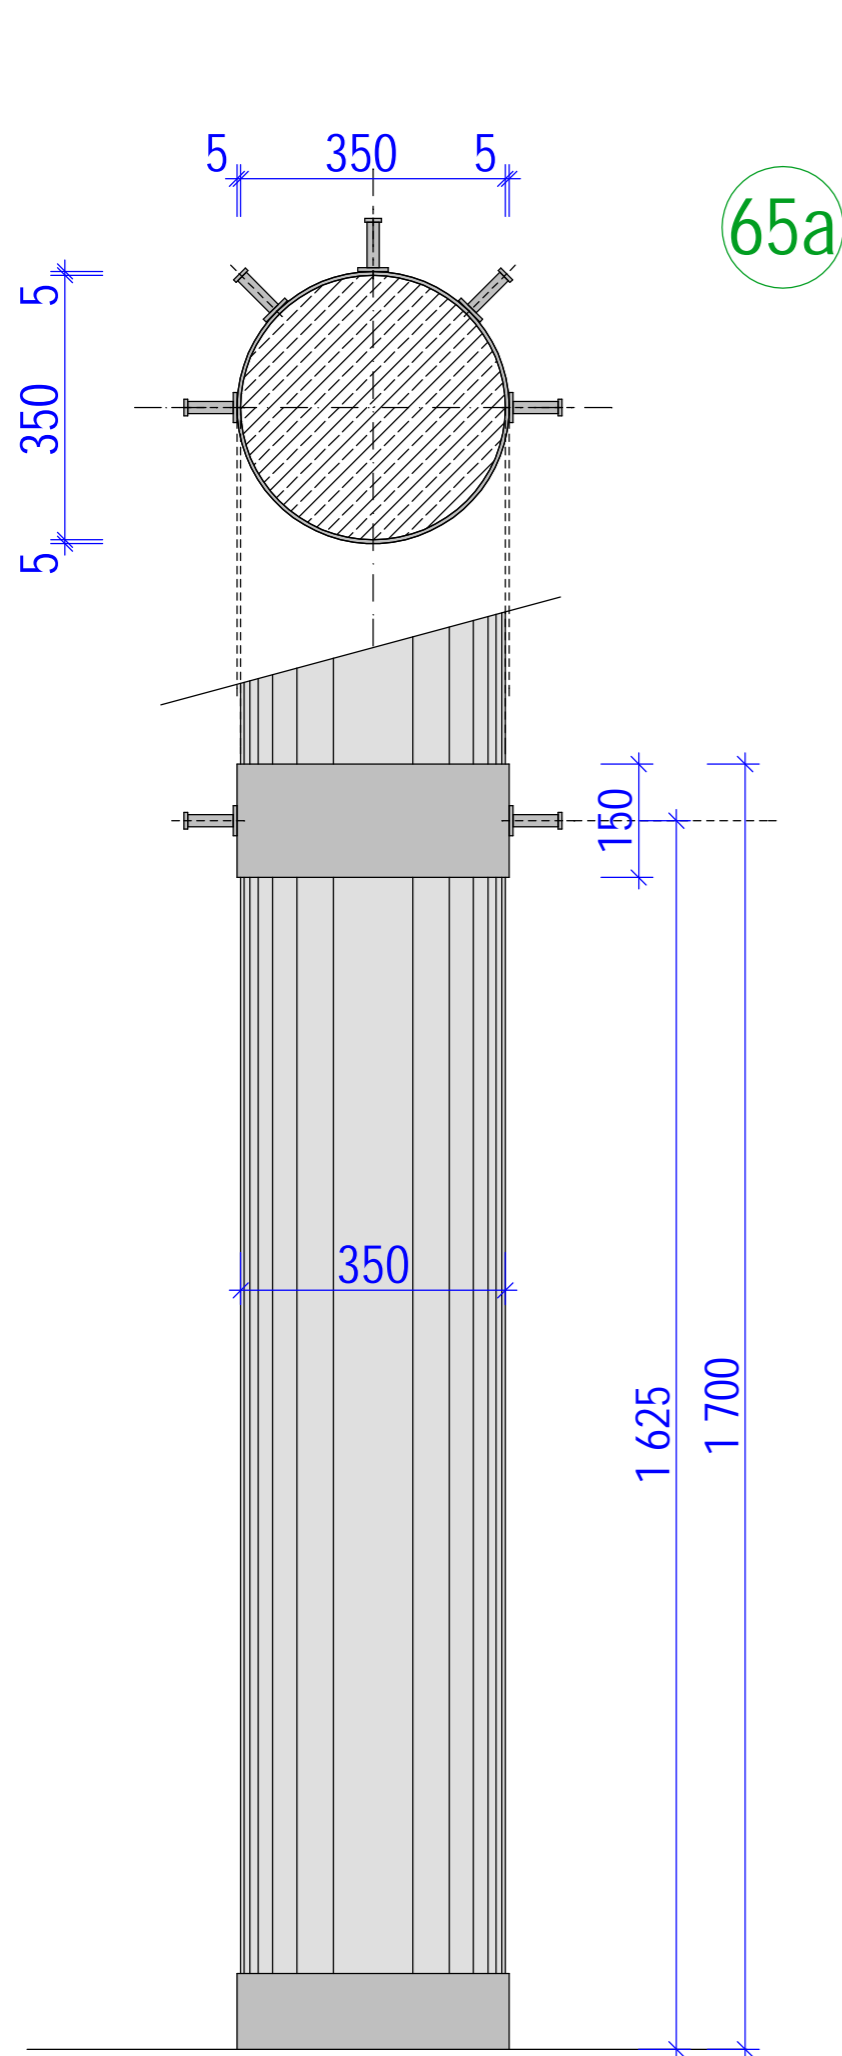

nerezová broušená pásovina
150/5, jakost DIN 1017 (EN 10058)

typový nerezový háček