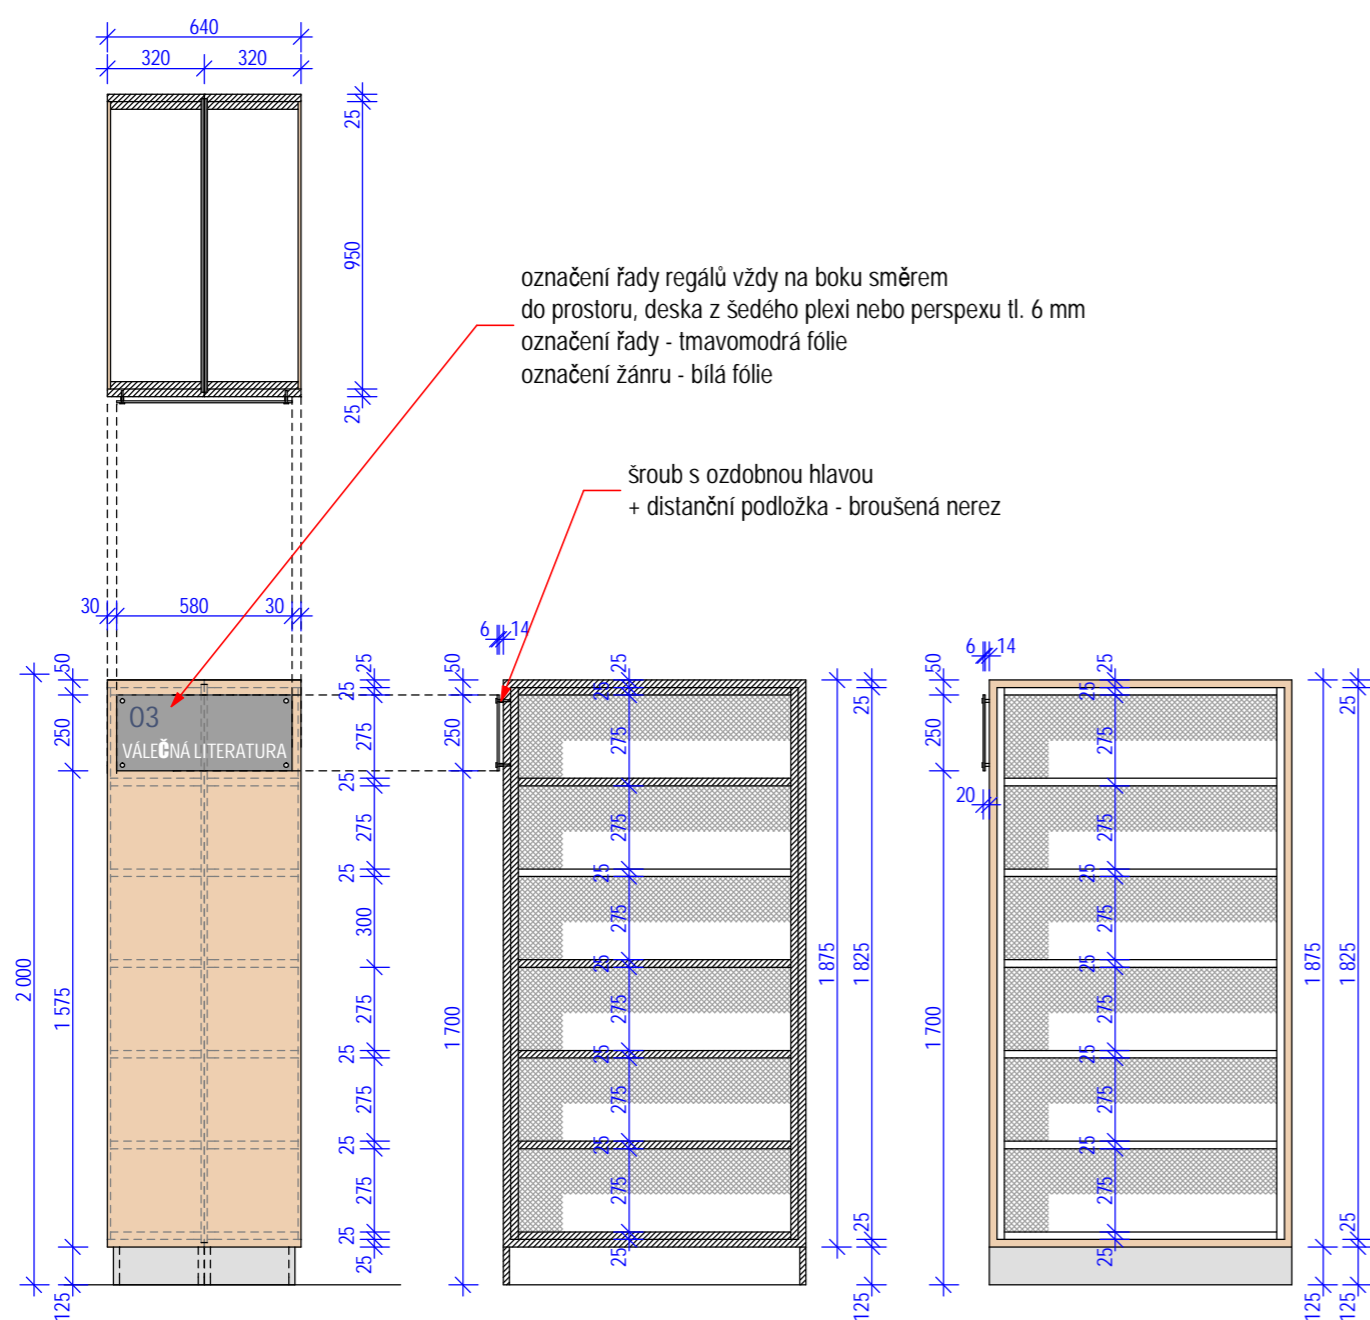

PRVEK Č. 45f - panel s označením řady regálů a žánru

PRVEK Č. 45e - panel s označením řady regálů a žánru

PRVEK Č. 45e - panel pro vystavení knih