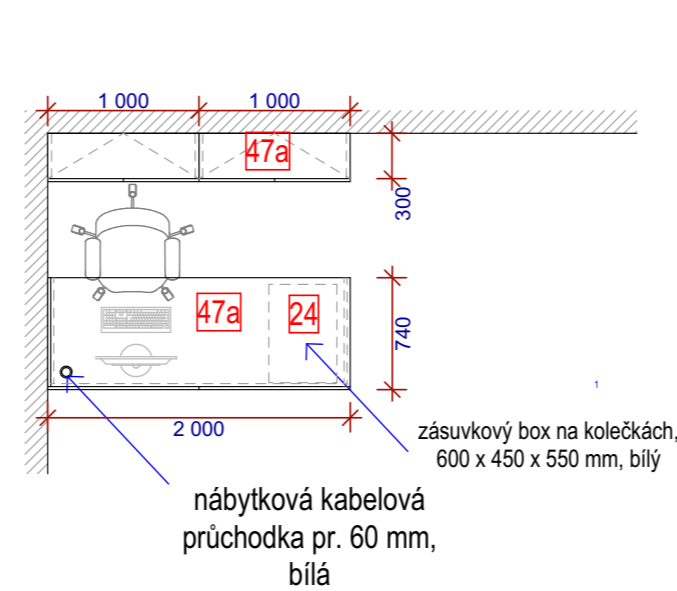

**47a** atypický výpůjční pult v I. NP TEENS, včetně zázemí

POHLED BOČNÍ

POHLED ČELNÍ

POHLED ČELNÍ

ŘEZ

PŮDORYS

POHLED ZADNÍ

Veškeré změny budou konzultovány s architektem, před realizací je nutné prostory přeměřit !