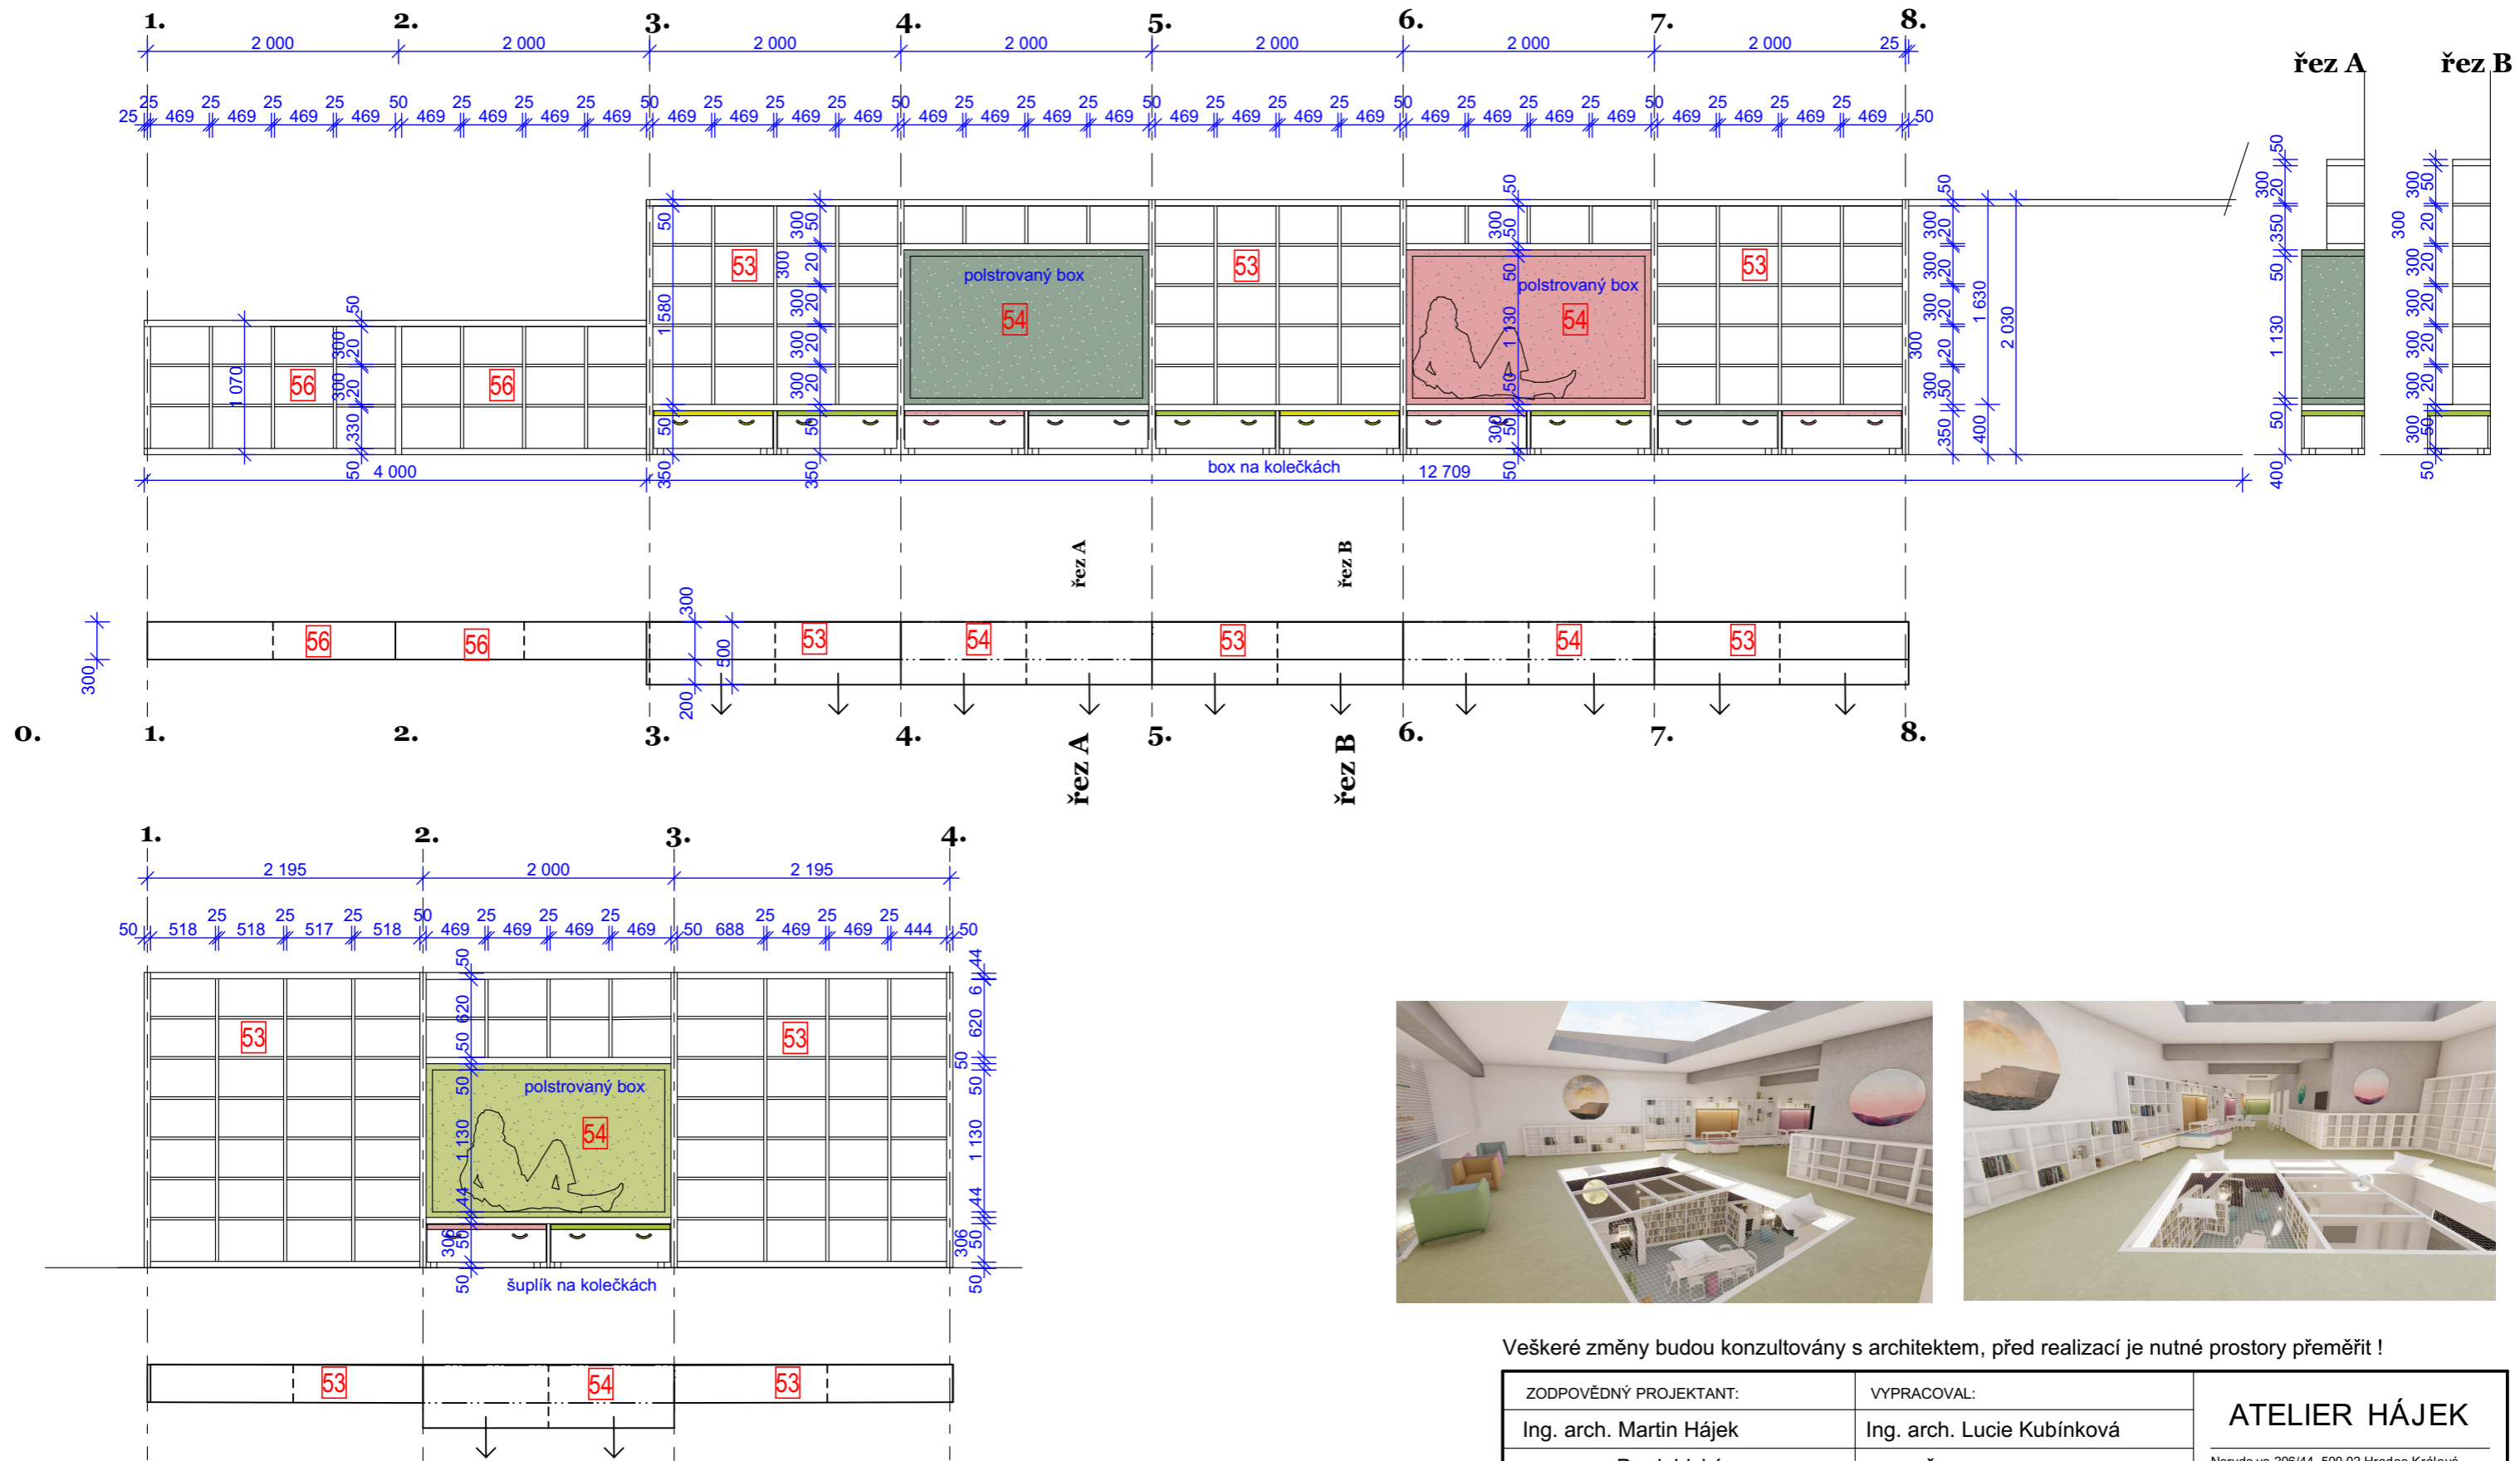

Pohled stěna A

- 53 knihovní regál s pevnými policemi , 300 x 2000 x 2030 mm, spodní část hluboká se zásuvkami
- 54 knihovní regál s pevnými policemi, 500 x 2000 x 2030 mm, čalouněný box + výsuvné sedáky
- 55 knihovní regál s pevnými policemi, 300 x 900 x 1070 mm
- 56 knihovní regál s pevnými policemi, 300 x 2000 x 1070 mm