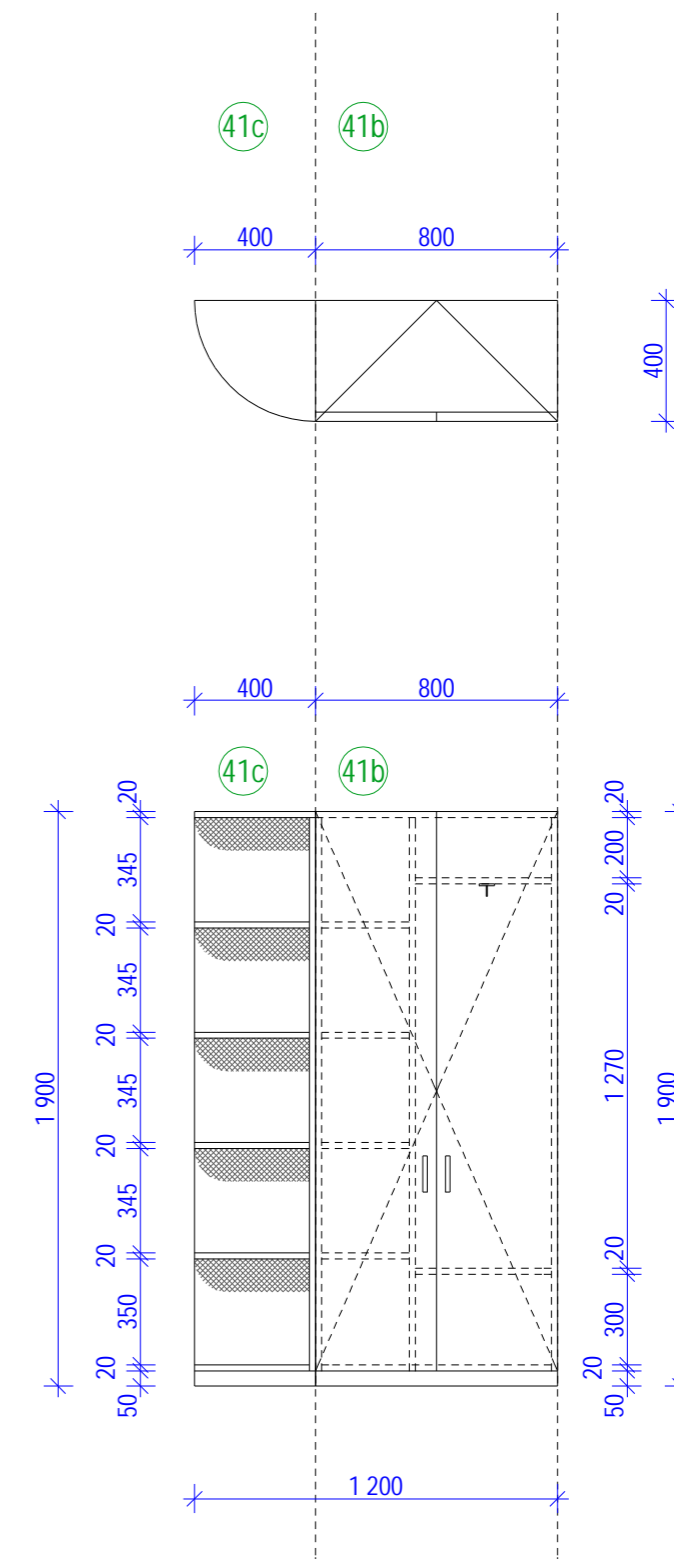

404

ZODPOVĚDNÝ PROJEKTANT:	VYPRACOVAL:	ATELIER HÁJEK urbanismus, architektura, interiéry, design Nerudova 206/44, 500 02 Hradec Králové tel.: 603 310 003 | 776 462 742 e-mail: m_hajek@volny.cz web: www.atelierhajek.cz
Ing. arch. Martin Hájek	Ing. arch. Václav Hájek	
KRAJ: Pardubický	OBEC: Česká Třebová	
INVESTOR: Město Česká Třebová, Staré náměstí 78		
PROJEKT: MĚSTSKÁ KNIHOVNA	DATUM: říjen 2023	
OBJEKT: Česká Třebová čp. 452	MĚŘÍTKO: 1:25	
VÝKRES:	FORMÁT: 8xA4	
SKŘÍŇOVÁ SESTAVA m. č. 404	STUPEŇ: PD interiéru	
	ČÍSLO VÝKRESU: B. 404.1.