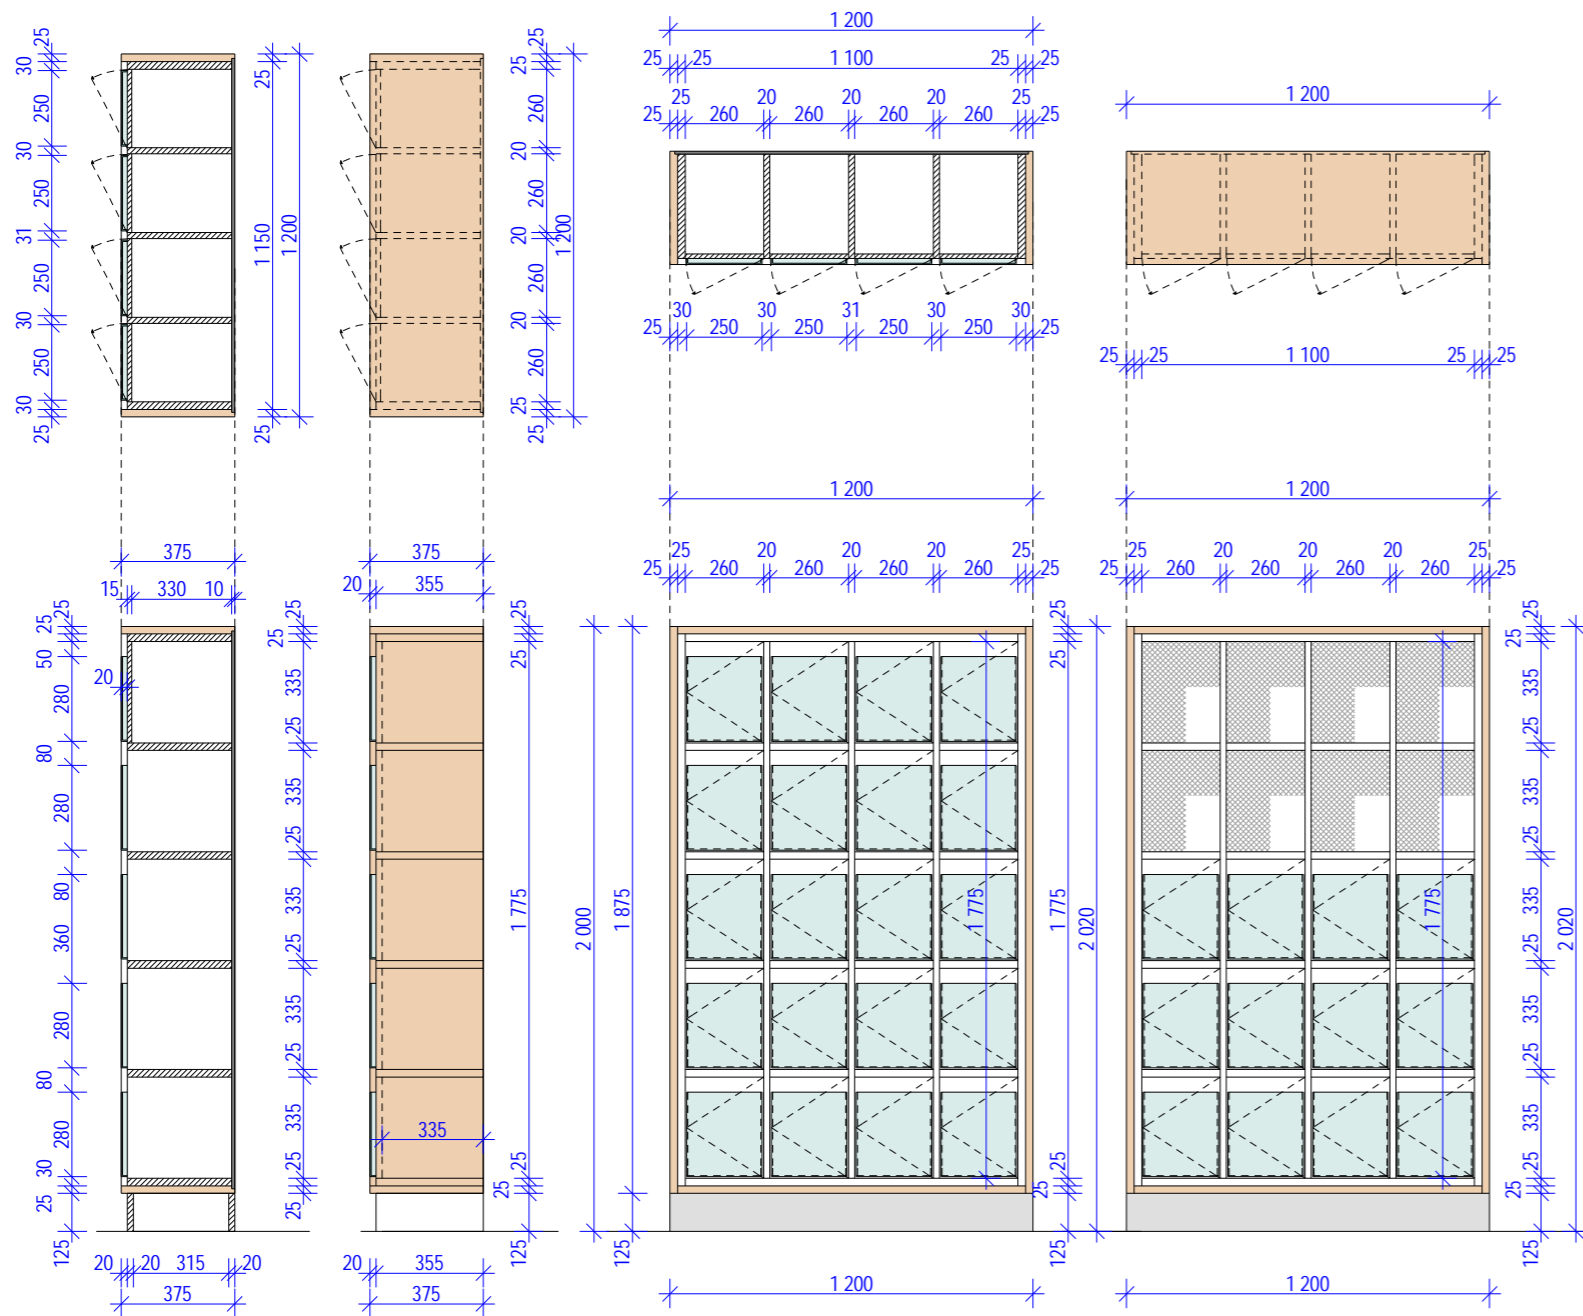

PRVEK Č. 45a - Knihovni regál na tiskoviny vysoký

PRVEK Č. 45a - Knihovni regál na tiskoviny vysoký

variantní řešení
v horní části s otevřenými policemi

knihovni regál v provedení :
korpus - lamino buk světlý
vnitřní část - korpus bílé lamino mat
police - bílé lamino mat
sok - lamino broušená nerez
pouzdro na vystavení obálky - čiré plexisklo tl. 4 mm