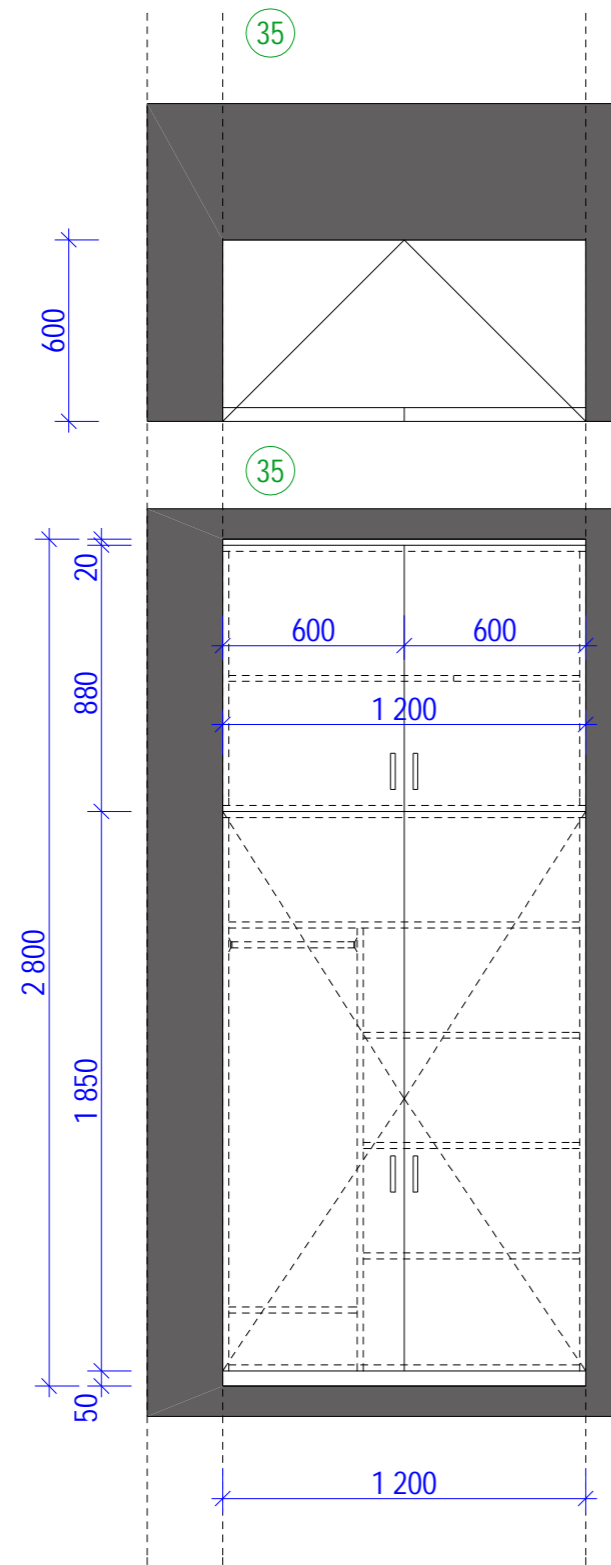

405

405

ZODPOVĚDNÝ PROJEKTANT:	VYPRACOVAL:	ATELIER HÁJEK urbanismus, architektura, interiéry, design Nerudova 206/44, 500 02 Hradec Králové tel.: 603 310 003 | 776 462 742 e-mail: m_hajek@volny.cz web: www.atelierhajek.cz
Ing. arch. Martin Hájek	Ing. arch. Václav Hájek	
KRAJ: Pardubický	OBEC: Česká Třebová	
INVESTOR: Město Česká Třebová, Staré náměstí 78		
PROJEKT: MĚSTSKÁ KNIHOVNA	DATUM: říjen 2023	
OBJEKT: Česká Třebová čp. 452	MĚŘÍTKO: 1:25	
VÝKRES:	FORMÁT: 8xA4	
SKŘÍŇOVÁ SESTAVA m. č. 405	STUPEŇ: PD interiéru	
	ČÍSLO VÝKRESU: B. 405.1.	

Projekt byl zpracován softwarem ArchiCAD