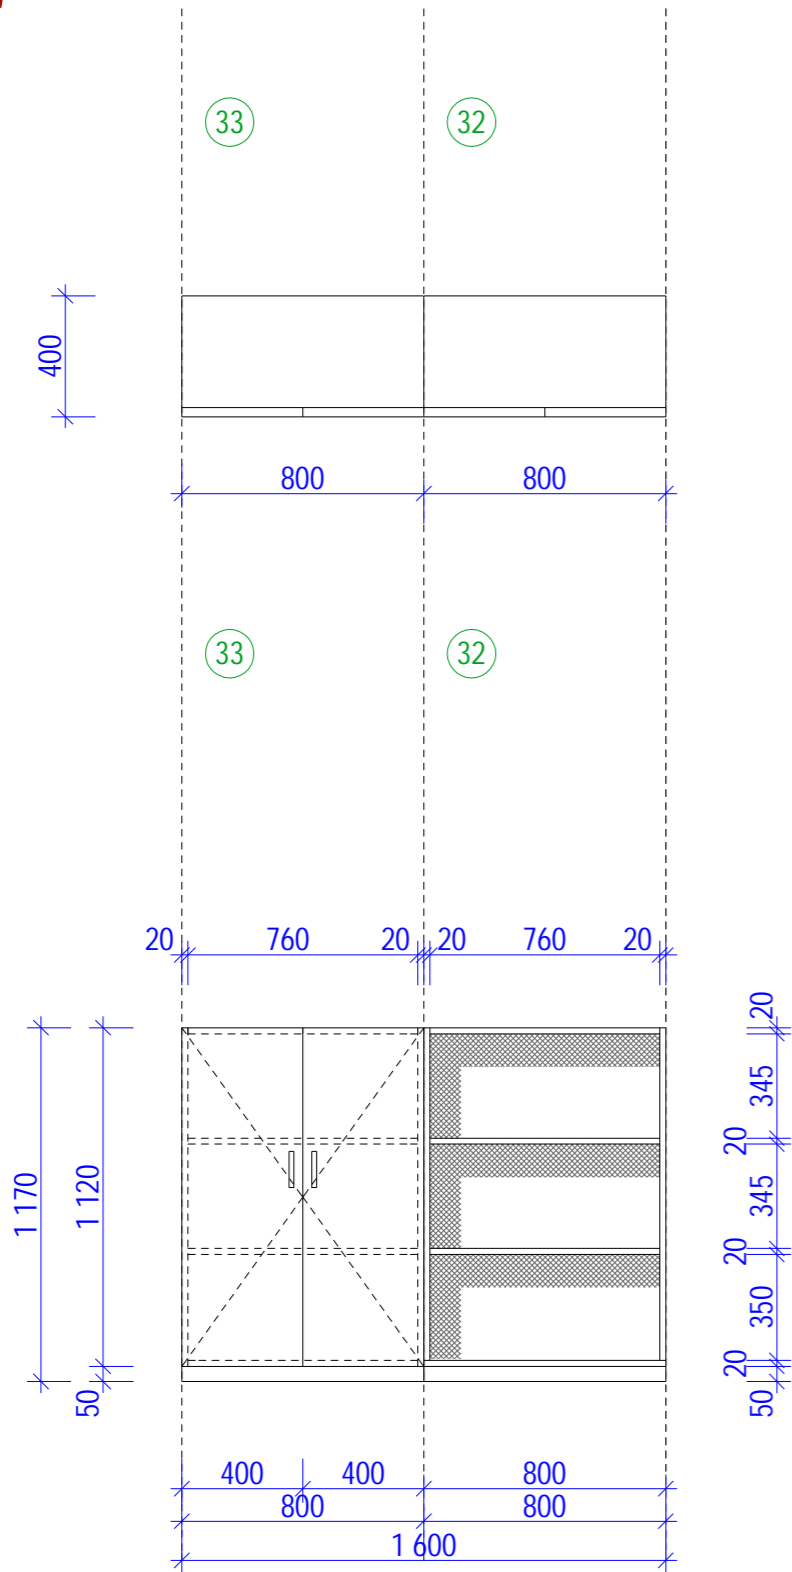

301

301

ZODPOVĚDNÝ PROJEKTANT:	VYPRACOVAL:	ATELIER HÁJEK urbanismus, architektura, interiéry, design Nerudova 206/44, 500 02 Hradec Králové tel.: 603 310 003 | 776 462 742 e-mail: m_hajek@volny.cz web: www.atelierhajek.cz
Ing. arch. Martin Hájek	Ing. arch. Václav Hájek	
KRAJ: Pardubický	OBEC: Česká Třebová	
INVESTOR: Město Česká Třebová, Staré náměstí 78		
PROJEKT: MĚSTSKÁ KNIHOVNA	DATUM: říjen 2023	<table border="1"> <tr> <td>MĚŘÍTKO:</td> <td>1:25</td> </tr> <tr> <td>FORMÁT:</td> <td>8xA4</td> </tr> <tr> <td>STUPEŇ:</td> <td>PD interiéru</td> </tr> <tr> <td>ČÍSLO VÝKRESU:</td> <td>B. 301.1.</td> </tr> </table>
OBJEKT: Česká Třebová čp. 452	MĚŘÍTKO: 1:25	
VÝKRES:	FORMÁT: 8xA4	
SKŘÍŇOVÁ SESTAVA m. č. 301	STUPEŇ: PD interiéru	
	ČÍSLO VÝKRESU: B. 301.1.