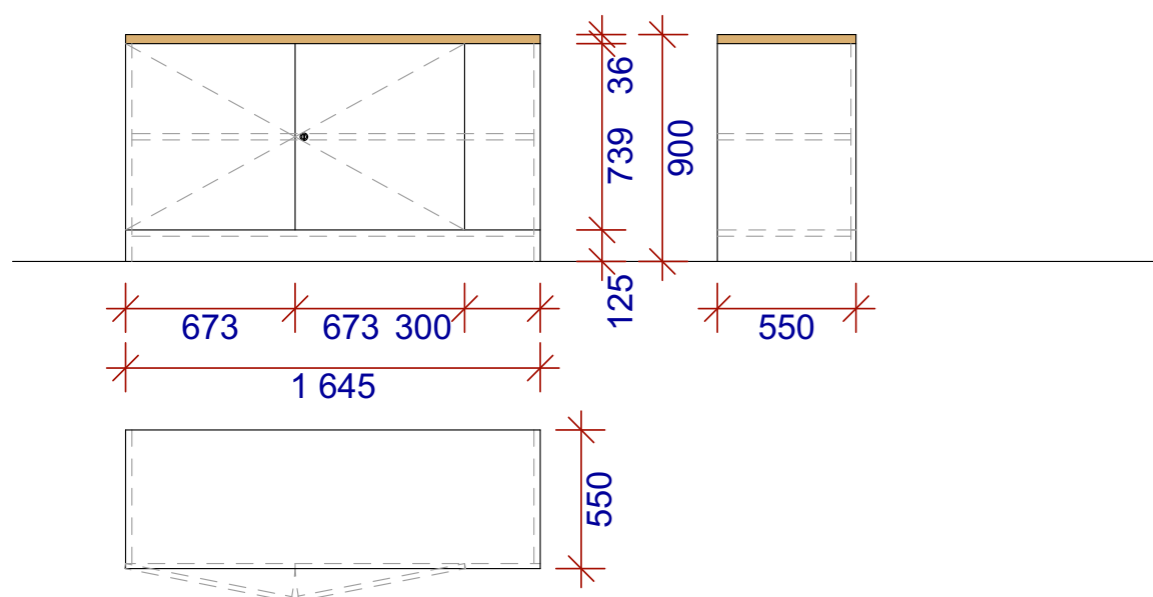

52o dvoukřídlá skříňka pod kávovar, bílé lamino, dřevěná deska imitace, š. 1645 , hl.: 550 , v. 900 mm