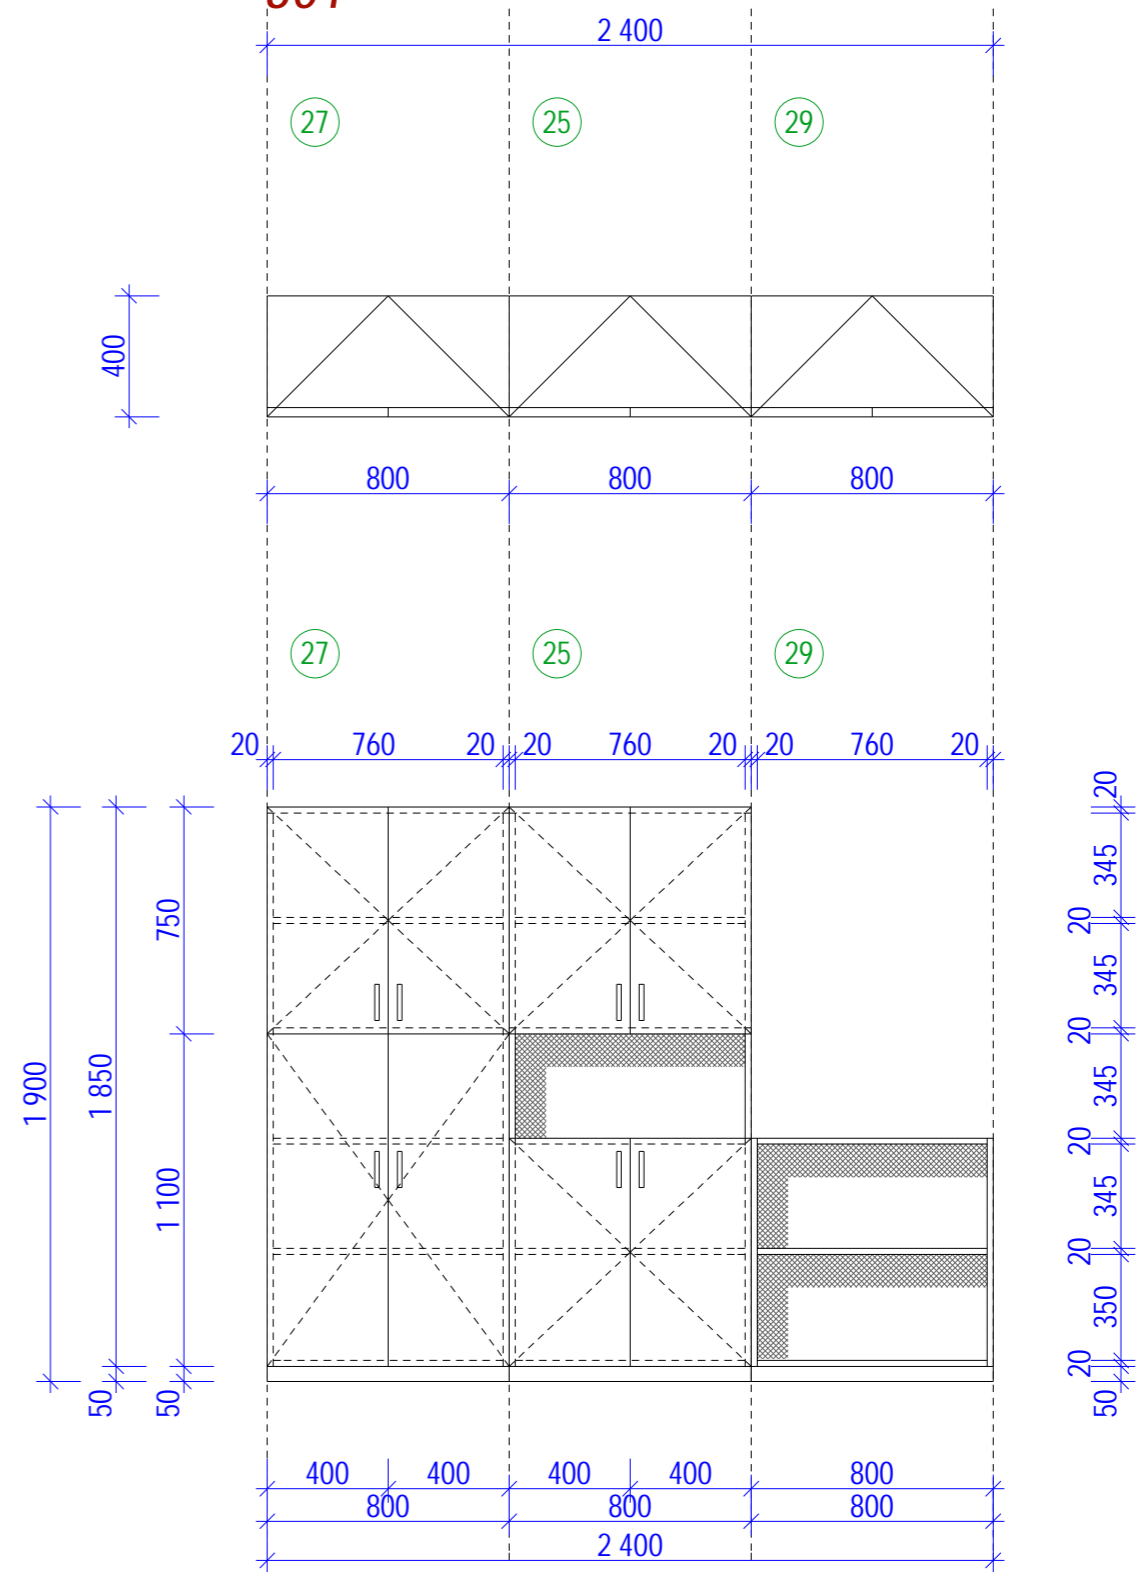

301

301

ZODPOVĚDNÝ PROJEKTANT:	VYPRACOVAL:	ATELIER HÁJEK urbanismus, architektura, interiéry, design Nerudova 206/44, 500 02 Hradec Králové tel.: 603 310 003 | 776 462 742 e-mail: m_hajek@volny.cz web: www.atelierhajek.cz
Ing. arch. Martin Hájek	Ing. arch. Václav Hájek	
KRAJ: Pardubický	OBEC: Česká Třebová	
INVESTOR: Město Česká Třebová, Staré náměstí 78		
PROJEKT: MĚSTSKÁ KNIHOVNA	DATUM: říjen 2023	<table border="1"> <tr> <td>MĚŘÍTKO:</td> <td>1:25</td> </tr> <tr> <td>FORMÁT:</td> <td>8xA4</td> </tr> <tr> <td>STUPEŇ:</td> <td>PD interiéru</td> </tr> <tr> <td>ČÍSLO VÝKRESU:</td> <td>B. 301.1.</td> </tr> </table>
OBJEKT: Česká Třebová čp. 452	MĚŘÍTKO: 1:25	
VÝKRES:	FORMÁT: 8xA4	
SKŘÍŇOVÁ SESTAVA m. č. 301	STUPEŇ: PD interiéru	
	ČÍSLO VÝKRESU: B. 301.1.