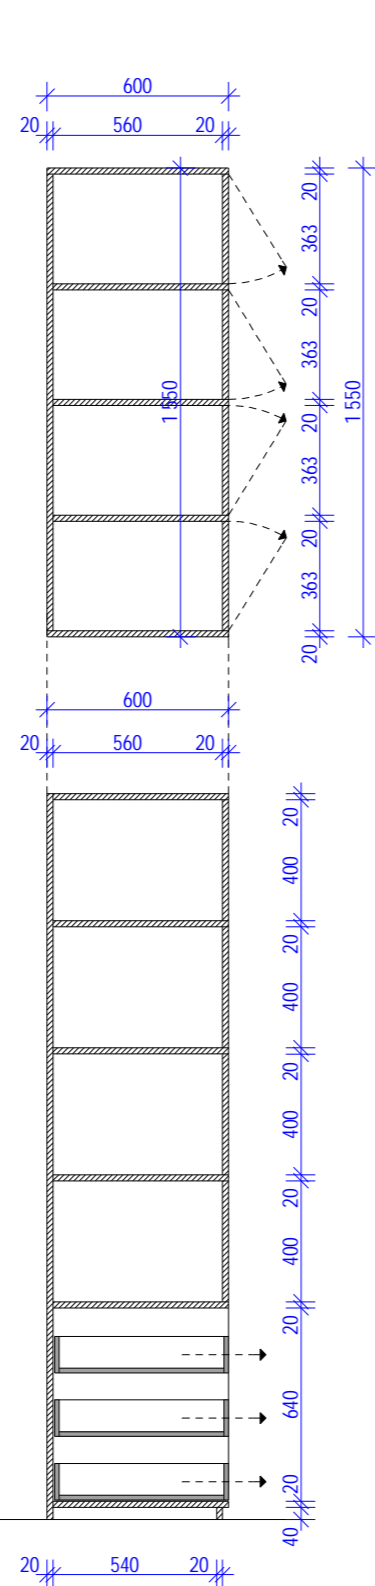

PRVEK Č. 50

- Botník s uzamykatelnými úložnými schránkami