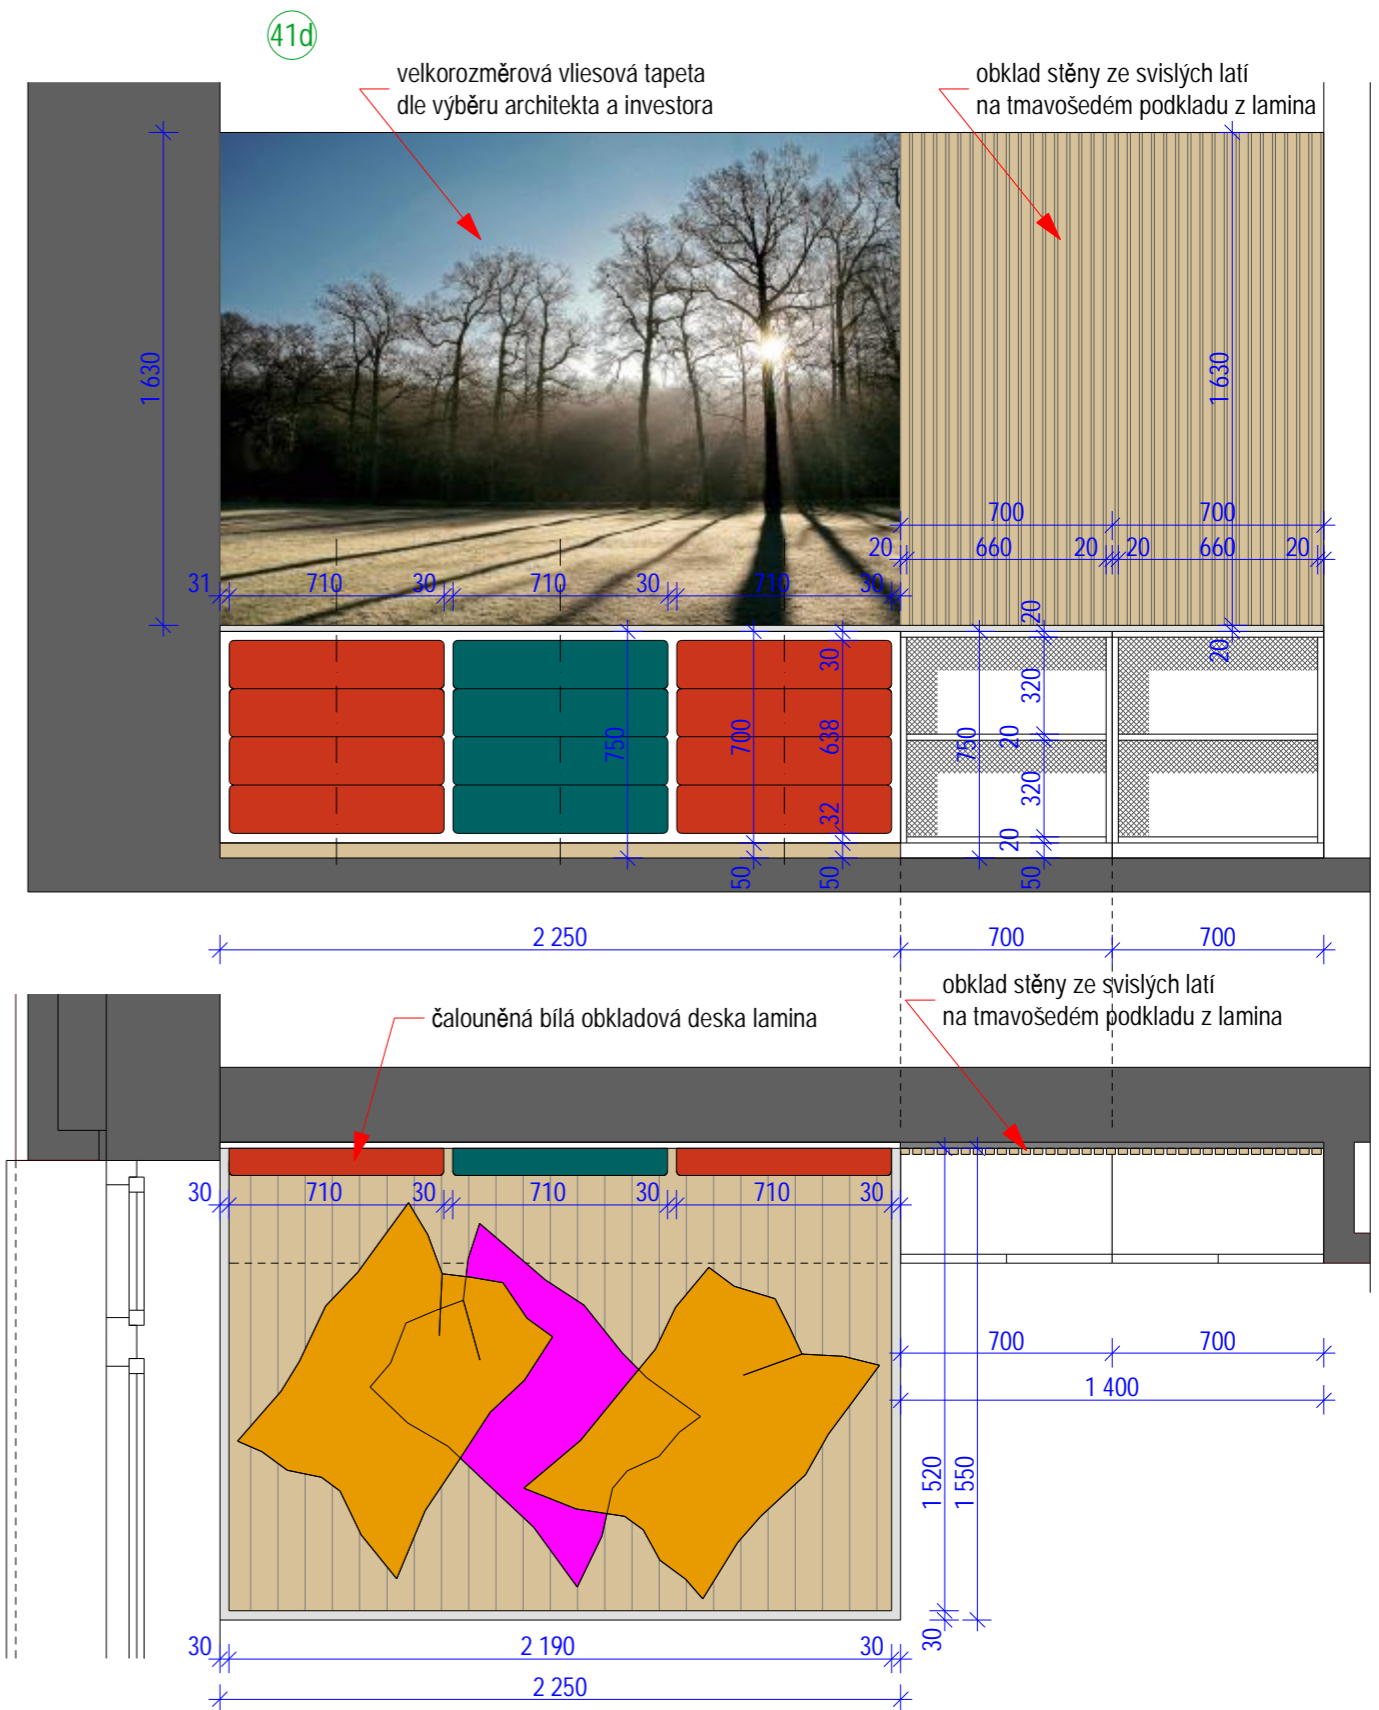

ZODPOVĚDNÝ PROJEKTANT:	VYPRACOVAL:	ATELIER HÁJEK urbanismus, architektura, interiéry, design Nerudova 206/44, 500 02 Hradec Králové tel.: 603 310 003 | 776 462 742 e-mail: m_hajek@volny.cz web: www.atelierhajek.cz
Ing. arch. Martin Hájek	Ing. arch. Václav Hájek	
KRAJ: Pardubický	OBEC: Česká Třebová	
INVESTOR: Město Česká Třebová, Staré náměstí 78		
PROJEKT: MĚSTSKÁ KNIHOVNA	DATUM: říjen 2023	<table border="1"> <tr> <td>MĚŘÍTKO:</td> <td>1:25</td> </tr> <tr> <td>FORMÁT:</td> <td>8xA4</td> </tr> <tr> <td>STUPEŇ:</td> <td>PD interiéru</td> </tr> <tr> <td>ČÍSLO VÝKRESU:</td> <td>B. 407.1.</td> </tr> </table>
OBJEKT: Česká Třebová čp. 452	MĚŘÍTKO: 1:25	
VÝKRES:	FORMÁT: 8xA4	
OBKLADY STĚN + SKŘÍŇKY + RIBSTOLE m. č. 407	STUPEŇ: PD interiéru	

Projekt byl zpracován softwarem ArchiCAD