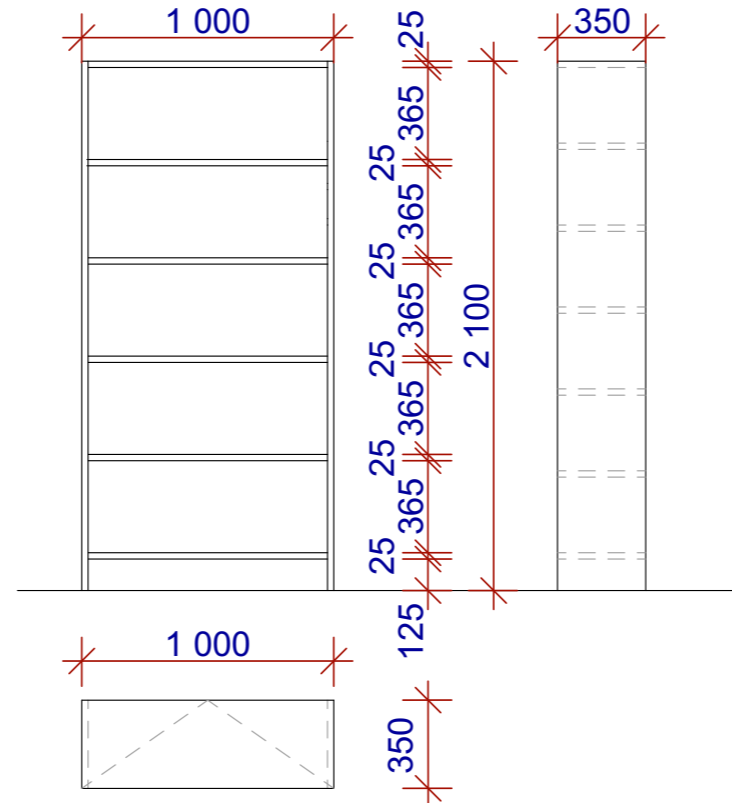

52m regál na batohy a deskovky, š. 1000, hl.: 300, v.2100 mm