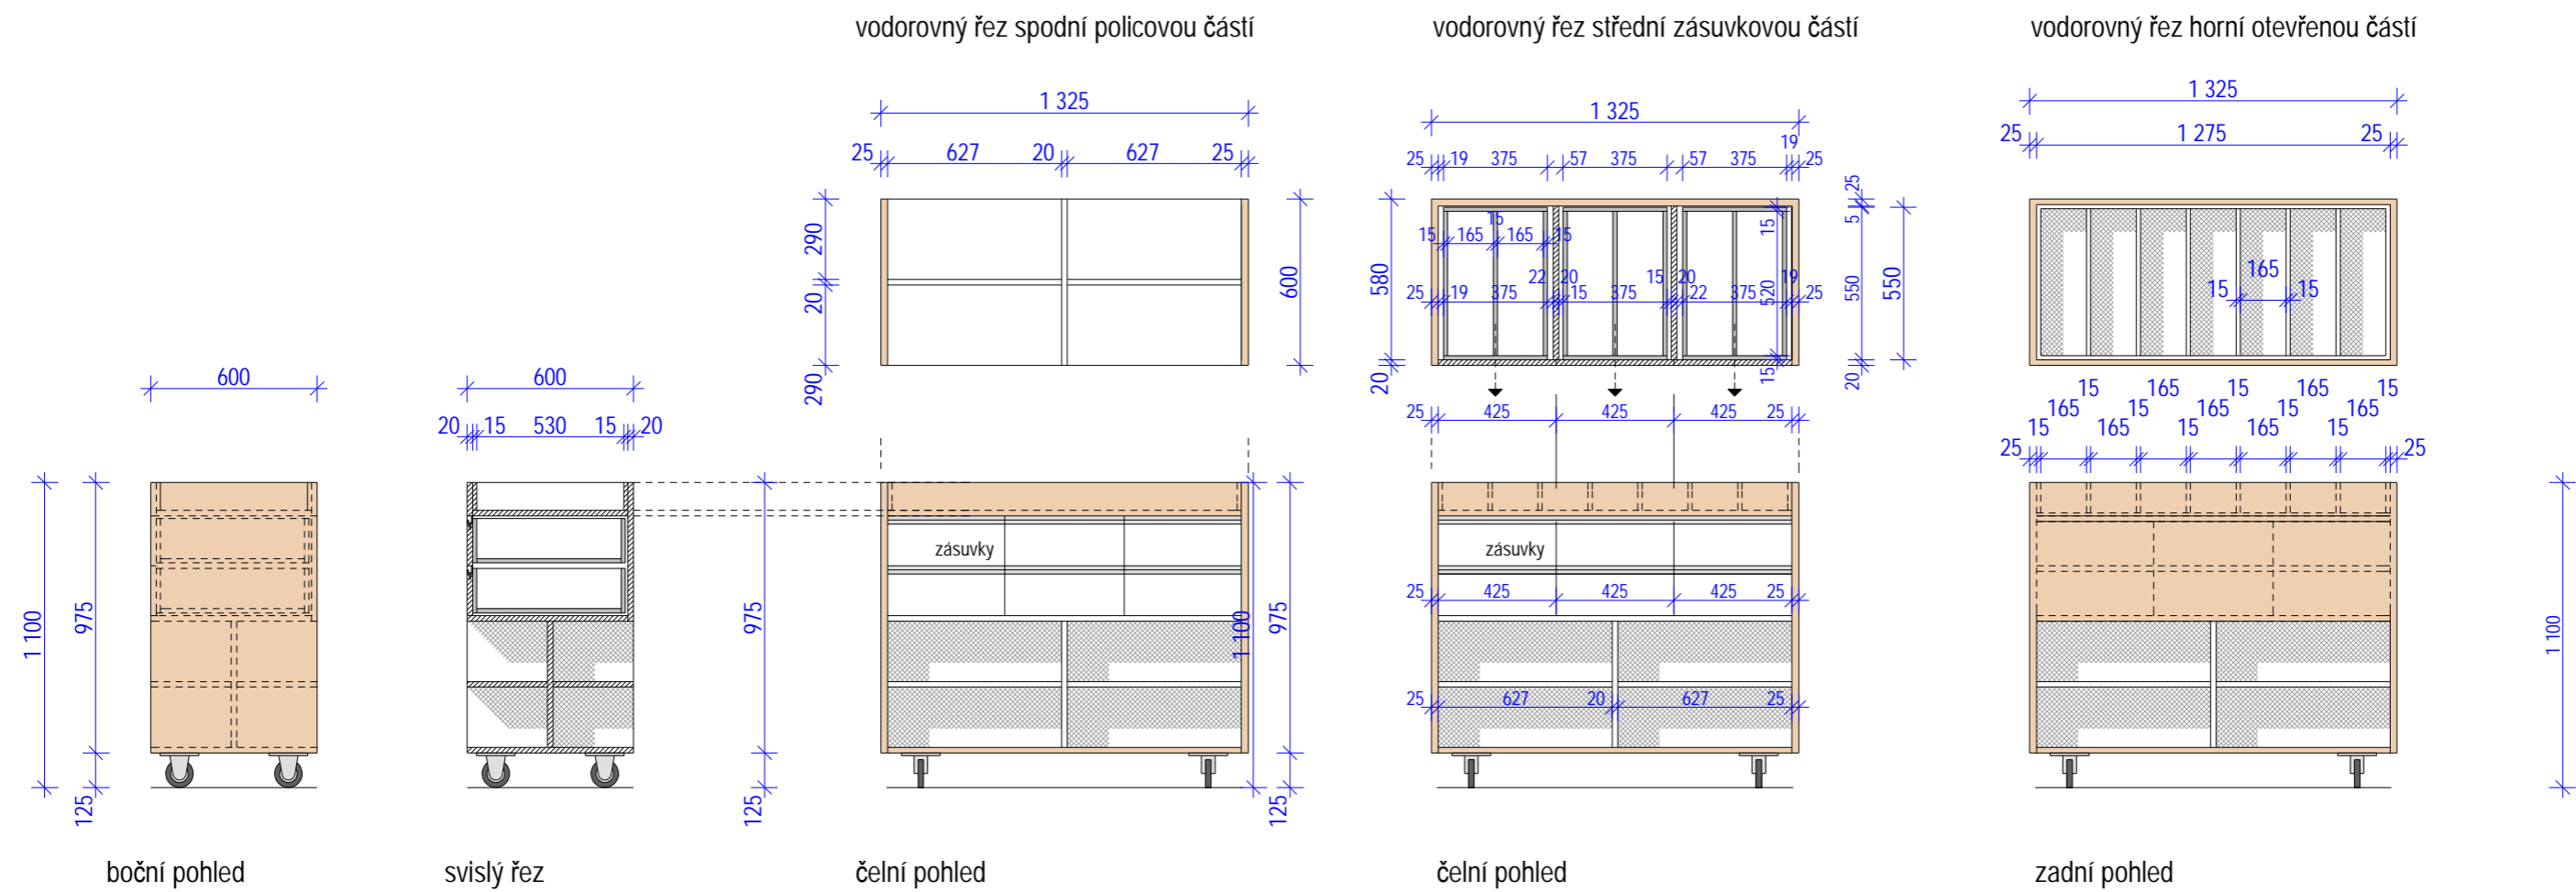

PRVEK Č. 45g - Atypická skříň s kolečky na CD a audioknihy

atypická knihovní skříň v provedení opláštění lamino světlý buk
vnitřní police a čela zásuvek - bílé lamino
úchytky zásuvek - průběžné, narážecí v provedení hliník, přírodní elox
bez soklu s nábytkovými kolečky

ZODPOVĚDNÝ PROJEKTANT:	VYPRACOVAL:	ATELIER HÁJEK urbanismus, architektura, interiéry, design Nerudova 206/44, 500 02 Hradec Králové tel.: 603 310 003 | 776 462 742 e-mail: m_hajek@volny.cz web: www.atelierhajek.cz
Ing. arch. Martin Hájek	Ing. arch. Václav Hájek	
KRAJ: Pardubický	OBEC: Česká Třebová	
INVESTOR: Město Česká Třebová, Staré náměstí 78		
PROJEKT: MĚSTSKÁ KNIHOVNA	DATUM: říjen 2023	MĚŘÍTKO: 1:25 FORMÁT: 8xA4 STUPEŇ: PD interiéru ČÍSLO VÝKRESU: B. 11.
OBJEKT: Česká Třebová čp. 452		
VÝKRES:		
Prvek č. 45g - REGÁL NA CD A AUDIOKNIHY