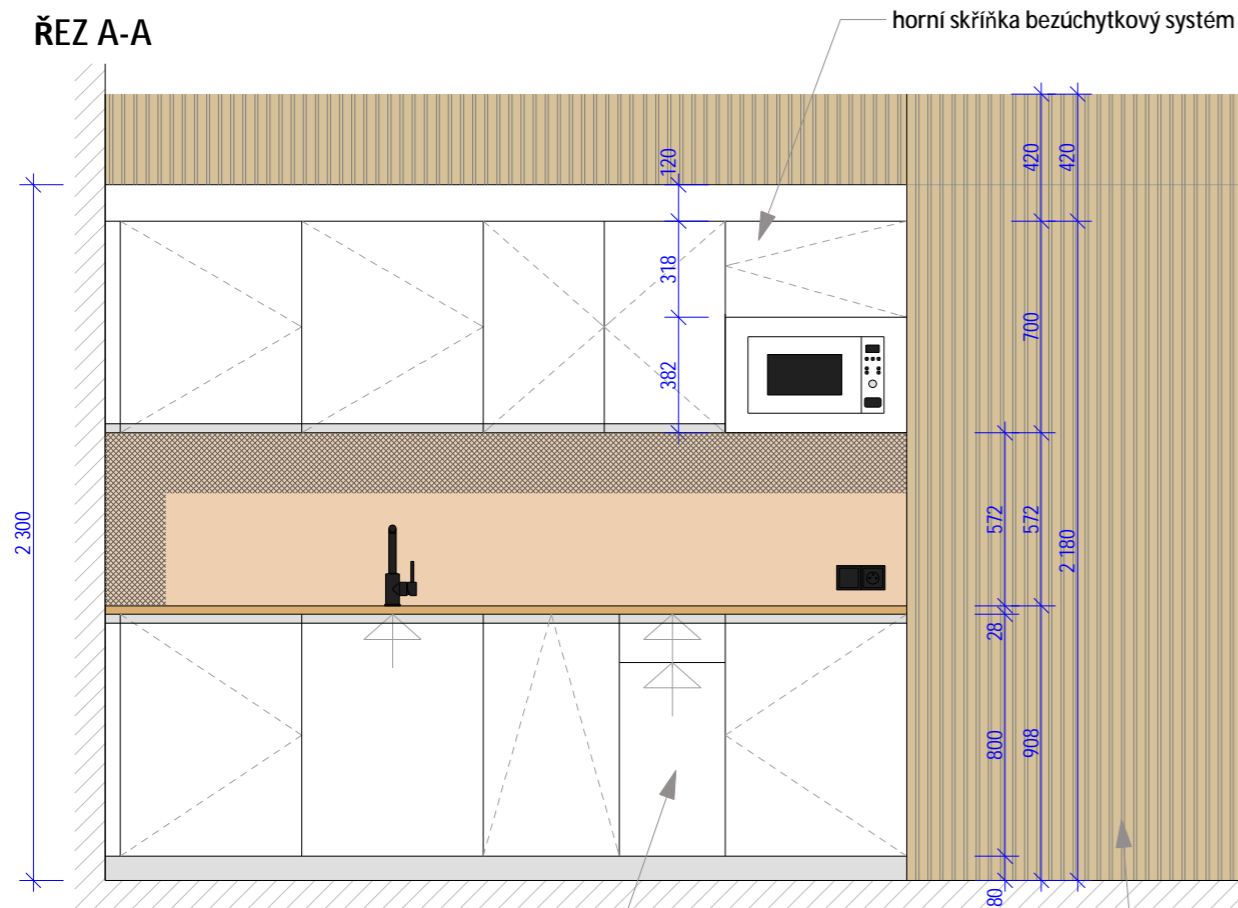

spodní zásuvka bezúchytkový systém zatlač - otevři

mikrovlnná trouba
v = 1 600 mm

chladnička
v = 1 000 mm
v = 1 000 mm

prvek č. 63 - akustický lamelový obklad stěny přírodní buk, masivní dřevo ve vrchní lamelové vrstvě podklad černý, z panelů 2800 x 600 x 20 mm (řezná 15 mm osnova - 3 mm drážka)

prvek č. 63 - akustický lamelový obklad stěny přírodní buk, z panelů 2800 x 600 x 20 mm