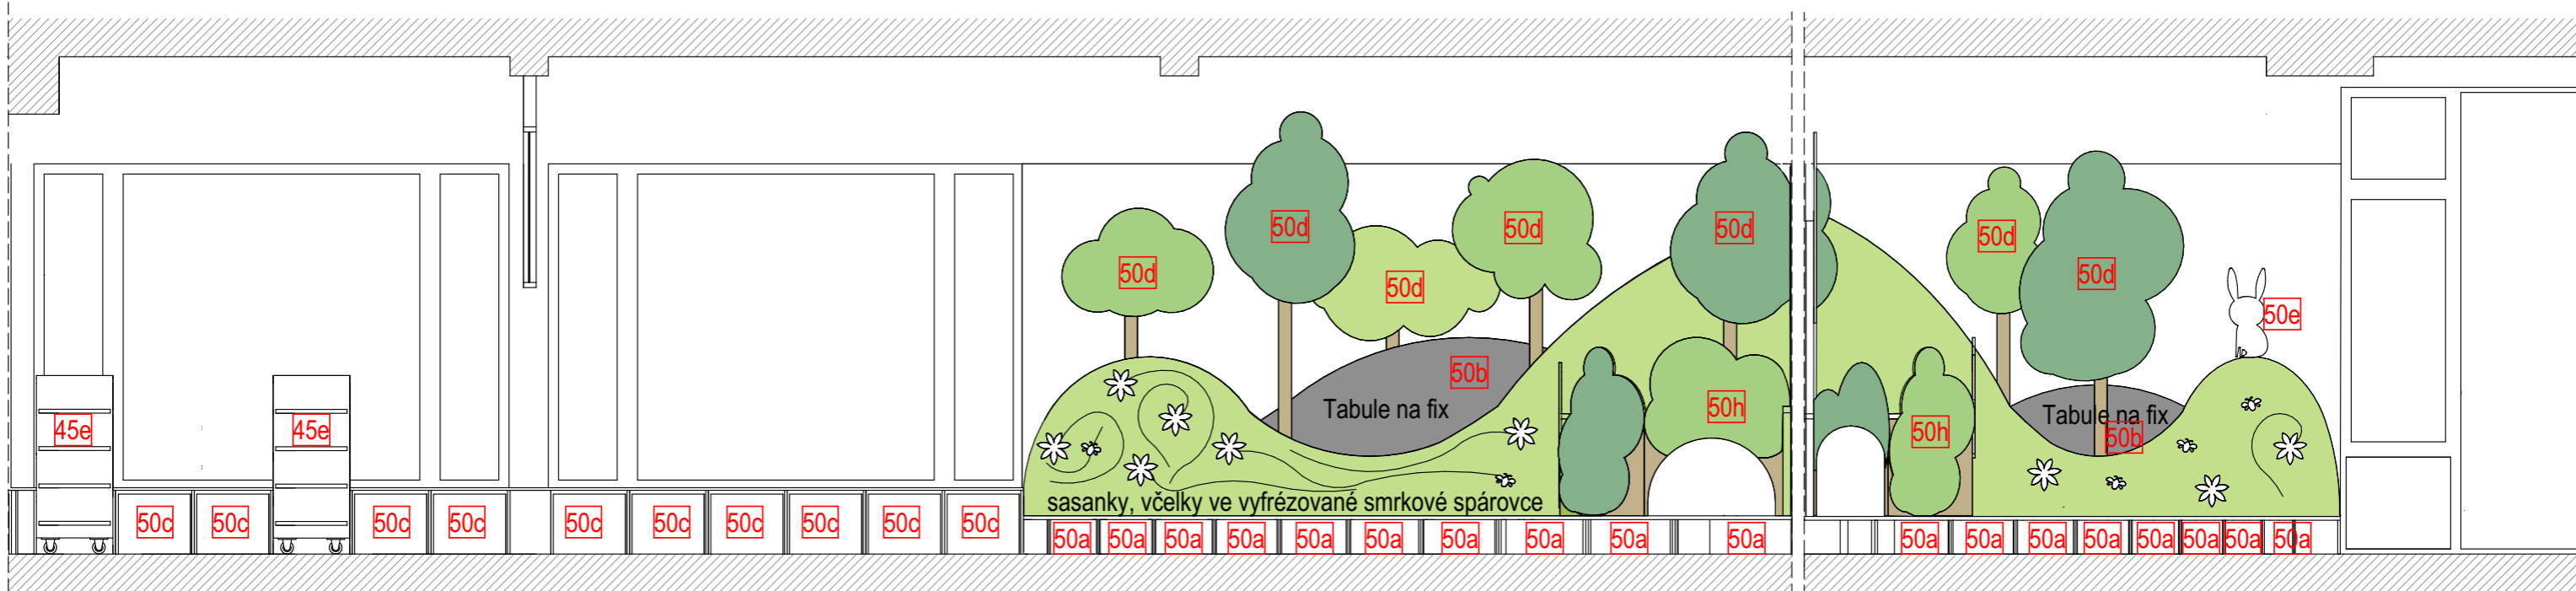

50h domeček podium - nora, dřevěná spárovka smrková spárovka tl.: 30 mm, nakotvená do desek na zdi + ke konstrukci podia přes spojovací prvky obložení deskami ze smrkové spárovky tl.: 20 mm, zelené ve výřezu

50a atypický box na knihy, z šedého lamina na kolečkách, otevřený nebo s lakovaným odklápěcím víkem, rozměr 580 x 400 mm, výška bez koleček 220 mm

50b Nástěnná tabule na psaní fixem, atypický zaoblený tvar, tmavě šedá, tvar viz. výkres

50c atypický box na knihy, z šedého lamina na kolečkách, otevřený nebo s lakovaným odklápěcím víkem, rozměr 580 x 300 mm, výška bez koleček 400 mm

42 Podium vysoké 300 mm, s kobercem na vrchní straně
Nosná konstrukce z KVH hranolů 60/ 280 mm
Záklop smrkovou spárovkou tl.: 20 mm
Na stěně obklad lamino zelené s vyfrézovanými otvory pro včelky, sasanky atd.

50d nástěnná dekorace stromy tisk na laminu

50e nástěnná dekorace zvířátka tisk na laminu

Veškeré změny budou konzultovány s architektem, před realizací je nutné prostory přeměřit !

ZODPOVĚDNÝ PROJEKTANT:		VYPRACOVAL:		ATELIER HÁJEK			
Ing. arch. Martin Hájek		Ing. arch. Lucie Kubínková				Nerudova 206/44, 500 02 Hradec Králové tel.: 603 310 003 | 776 462 742 e-mail: m_hajek@volny.cz web: www.atelierhajek.cz	
KRAJ: Pardubický		OBEC: Česká Třebová		DATUM: listopad 2023			
INVESTOR: Město Česká Třebová, Staré náměstí 78				MĚŘITKO: 1:50			
PROJEKT: MĚSTSKÁ KNIHOVNA				FORMÁT: A3			
OBJEKT: Česká Třebová č.p. 452				STUPĚŇ: PD interiéru			
VÝKRES: Pohledy na stěny 1NP č.m. 109				ČÍSLO VÝKRESU: B.109.02