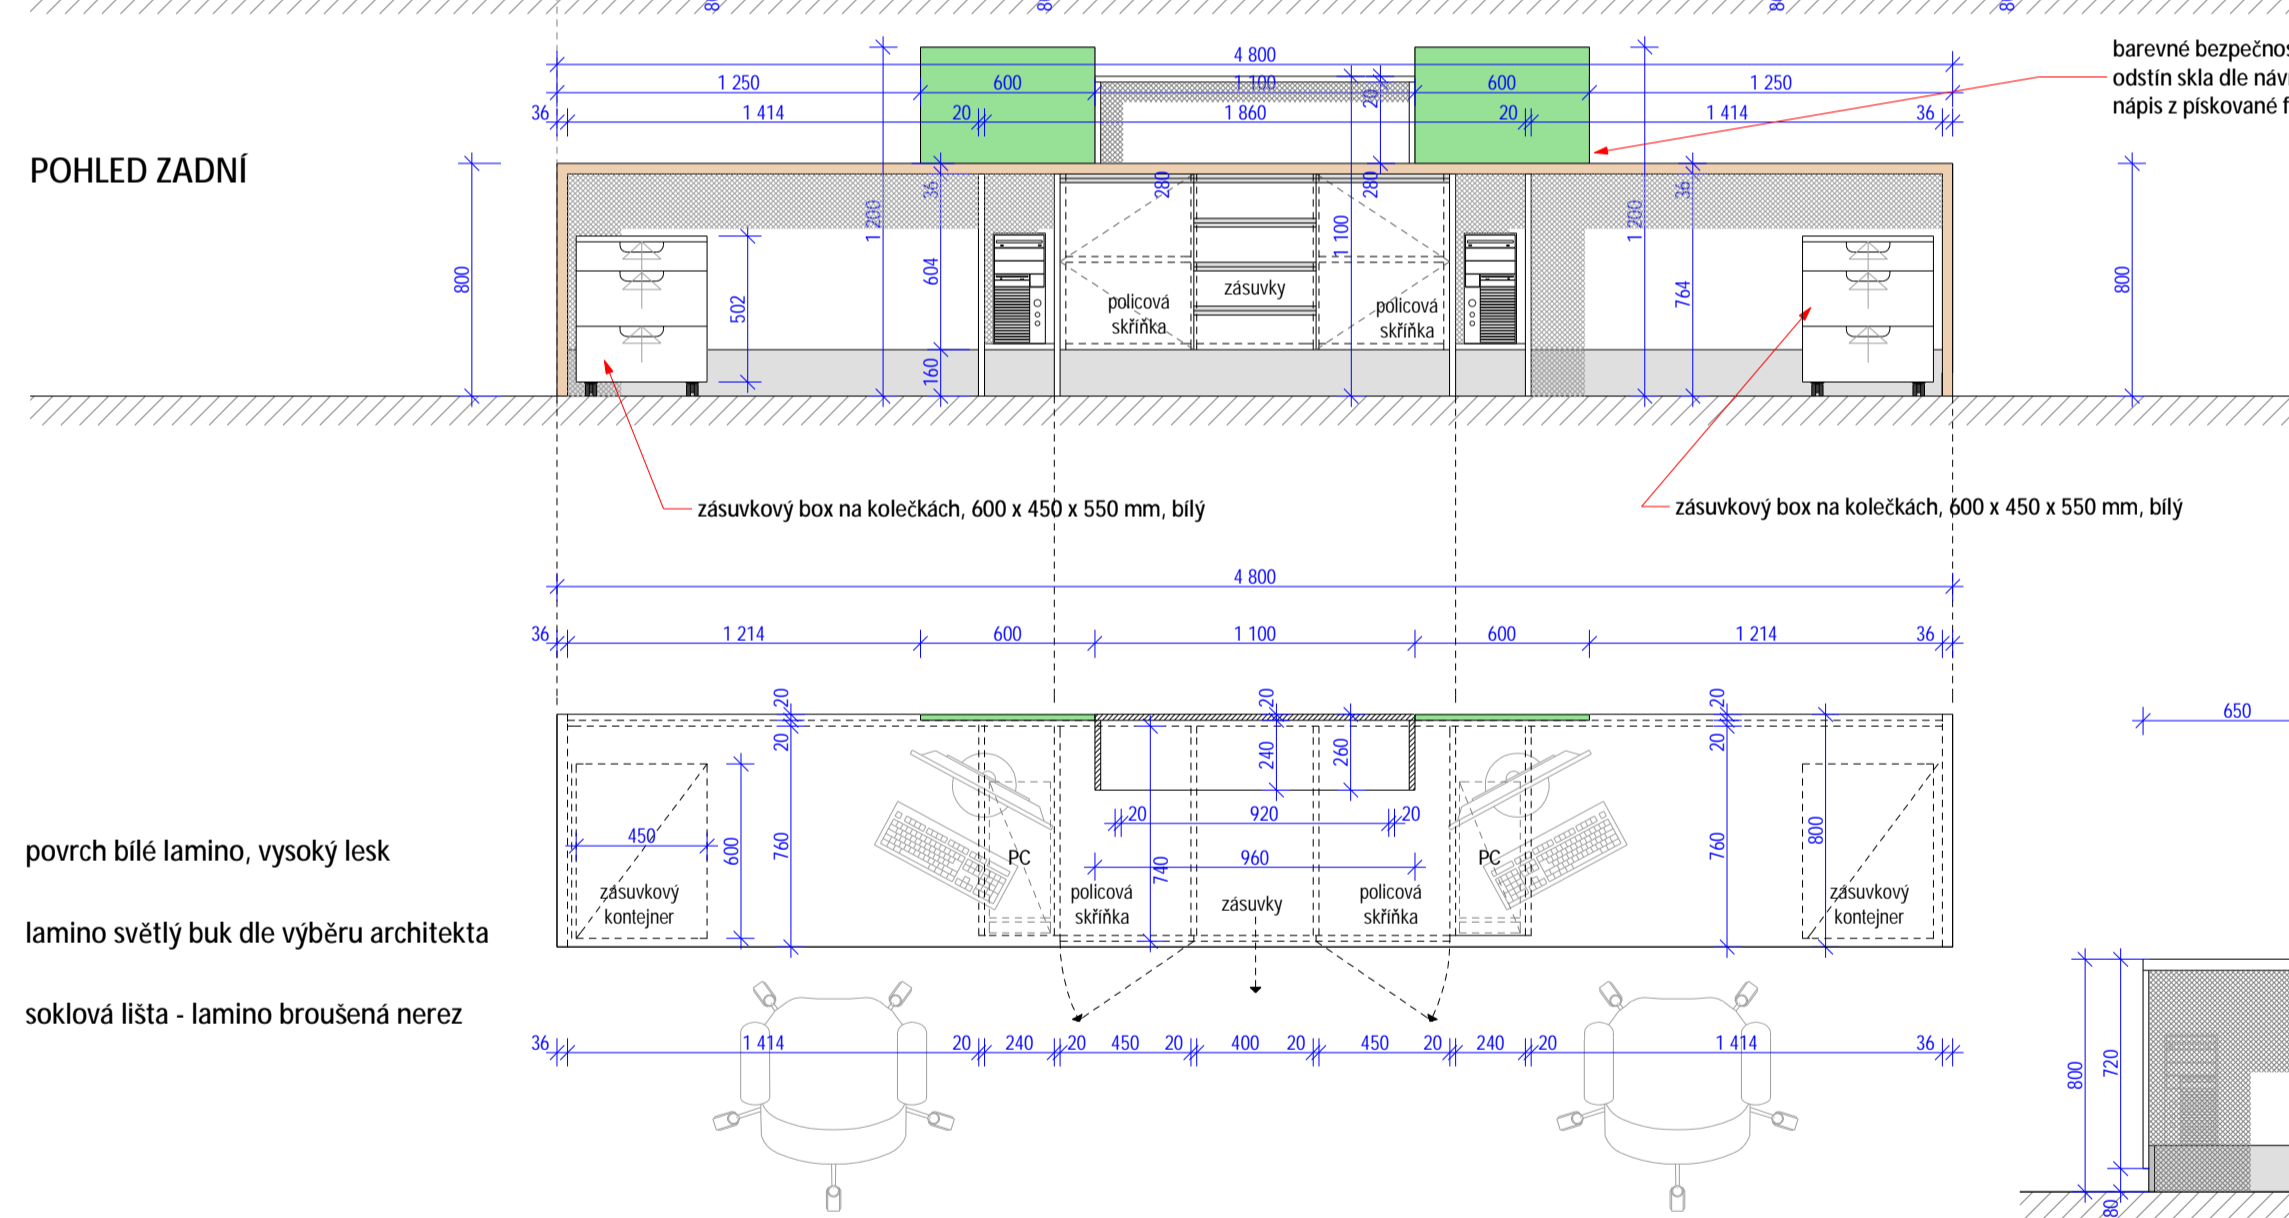

ŘEZ

LEGENDA

- povrch bílé lamino, vysoký lesk
- lamino světlý buk dle výběru architekta
- soklová lišta - lamino broušená nerez

ZODPOVĚDNÝ PROJEKTANT: Ing. arch. Martin Hájek	VYPRACOVAL: Ing. arch. Václav Hájek	 Nersisova 200/14, 500 02 Hradec Králové tel.: 603 310 003 | 776 462 742 e-mail: m.hajek@atelierhajak.cz web: www.atelierhajak.cz
KRAJ: Pardubický	OBEC: Česká Třebová	
INVESTOR: Město Česká Třebová, Staré náměstí 78	PROJEKT: MĚSTSKÁ KNIHOVNA	DATUM: říjen 2023
	OBJEKT: Česká Třebová čp. 452	MĚŘÍTKO: 1:25
	VÝKRES: Prvek č. 47 - INFO A VÝPŮJČNÍ PULT v I. NP.	FORMÁT: 8x44
		STUPEŇ: PD interiéru
		ČÍSLO VÝKRESU: B. 13.

Projekt byl zpracován softwarem ArchiCAD