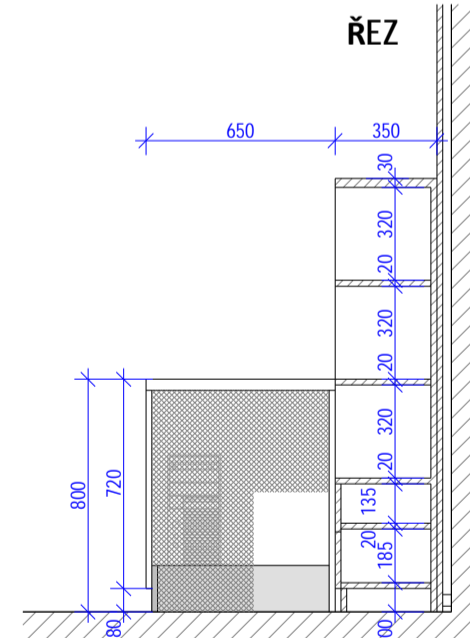

ŘEZ

LEGENDA

- povrch bílé lamino, vysoký lesk
- lamino světlý buk dle výběru architekta
- soklová lišta - lamino broušená nerez

ZODPOVĚDNÝ PROJEKTANT: Ing. arch. Martin Hájek	VYPRACOVAL: Ing. arch. Václav Hájek	 Nersisova 200/14, 500 02 Hradec Králové tel.: 603 310 003 | 776 462 742 e-mail: m.hajek@atelierhajak.cz web: www.atelierhajak.cz
KRAJ: Pardubický	OBEC: Česká Třebová	
INVESTOR: Město Česká Třebová, Staré náměstí 78	PROJEKT: MĚSTSKÁ KNIHOVNA	DATUM: říjen 2023
	OBJEKT: Česká Třebová čp. 452	MĚŘÍTKO: 1:25
	VÝKRES: Prvek č. 47 - INFO A VÝPŮJČNÍ PULT v I. NP.	FORMÁT: 8x44
		STUPEŇ: PD interiéru
		ČÍSLO VÝKRESU: B. 13.

Projekt byl zpracován softwarem ArchiCAD