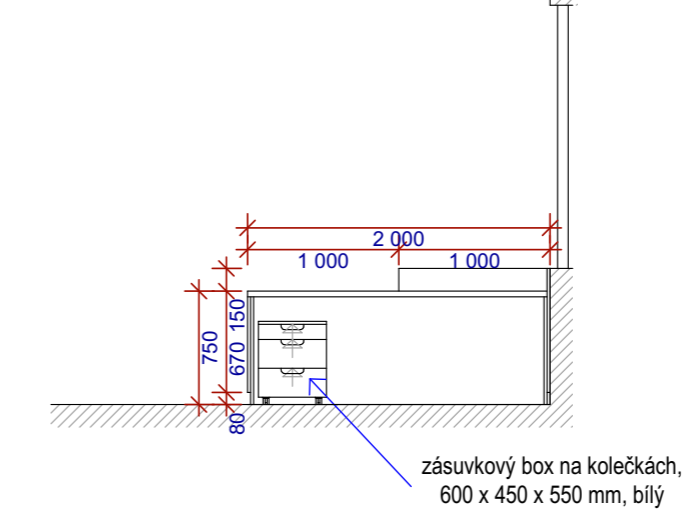

**47a** atypický výpůjční pult v I. NP TEENS, včetně zázemí

POHLED BOČNÍ

POHLED ČELNÍ

POHLED ČELNÍ

ŘEZ

PŮDORYS

POHLED ZADNÍ

Veškeré změny budou konzultovány s architektem, před realizací je nutné prostory přeměřit !