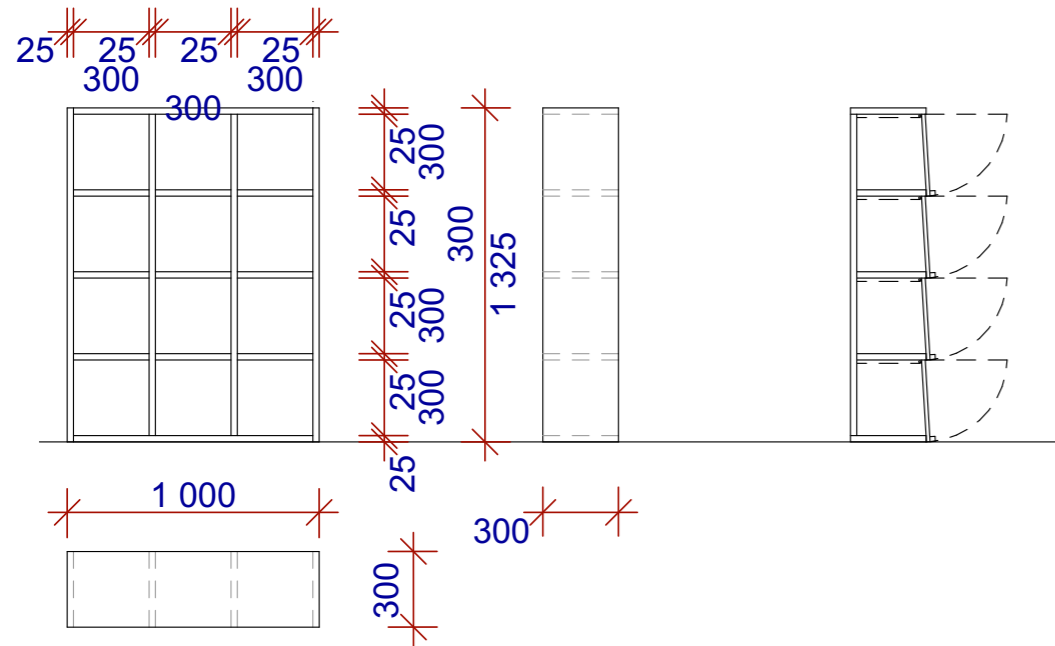

52i regál na časopisy š. 1000, hl. 300, v.1325 mm