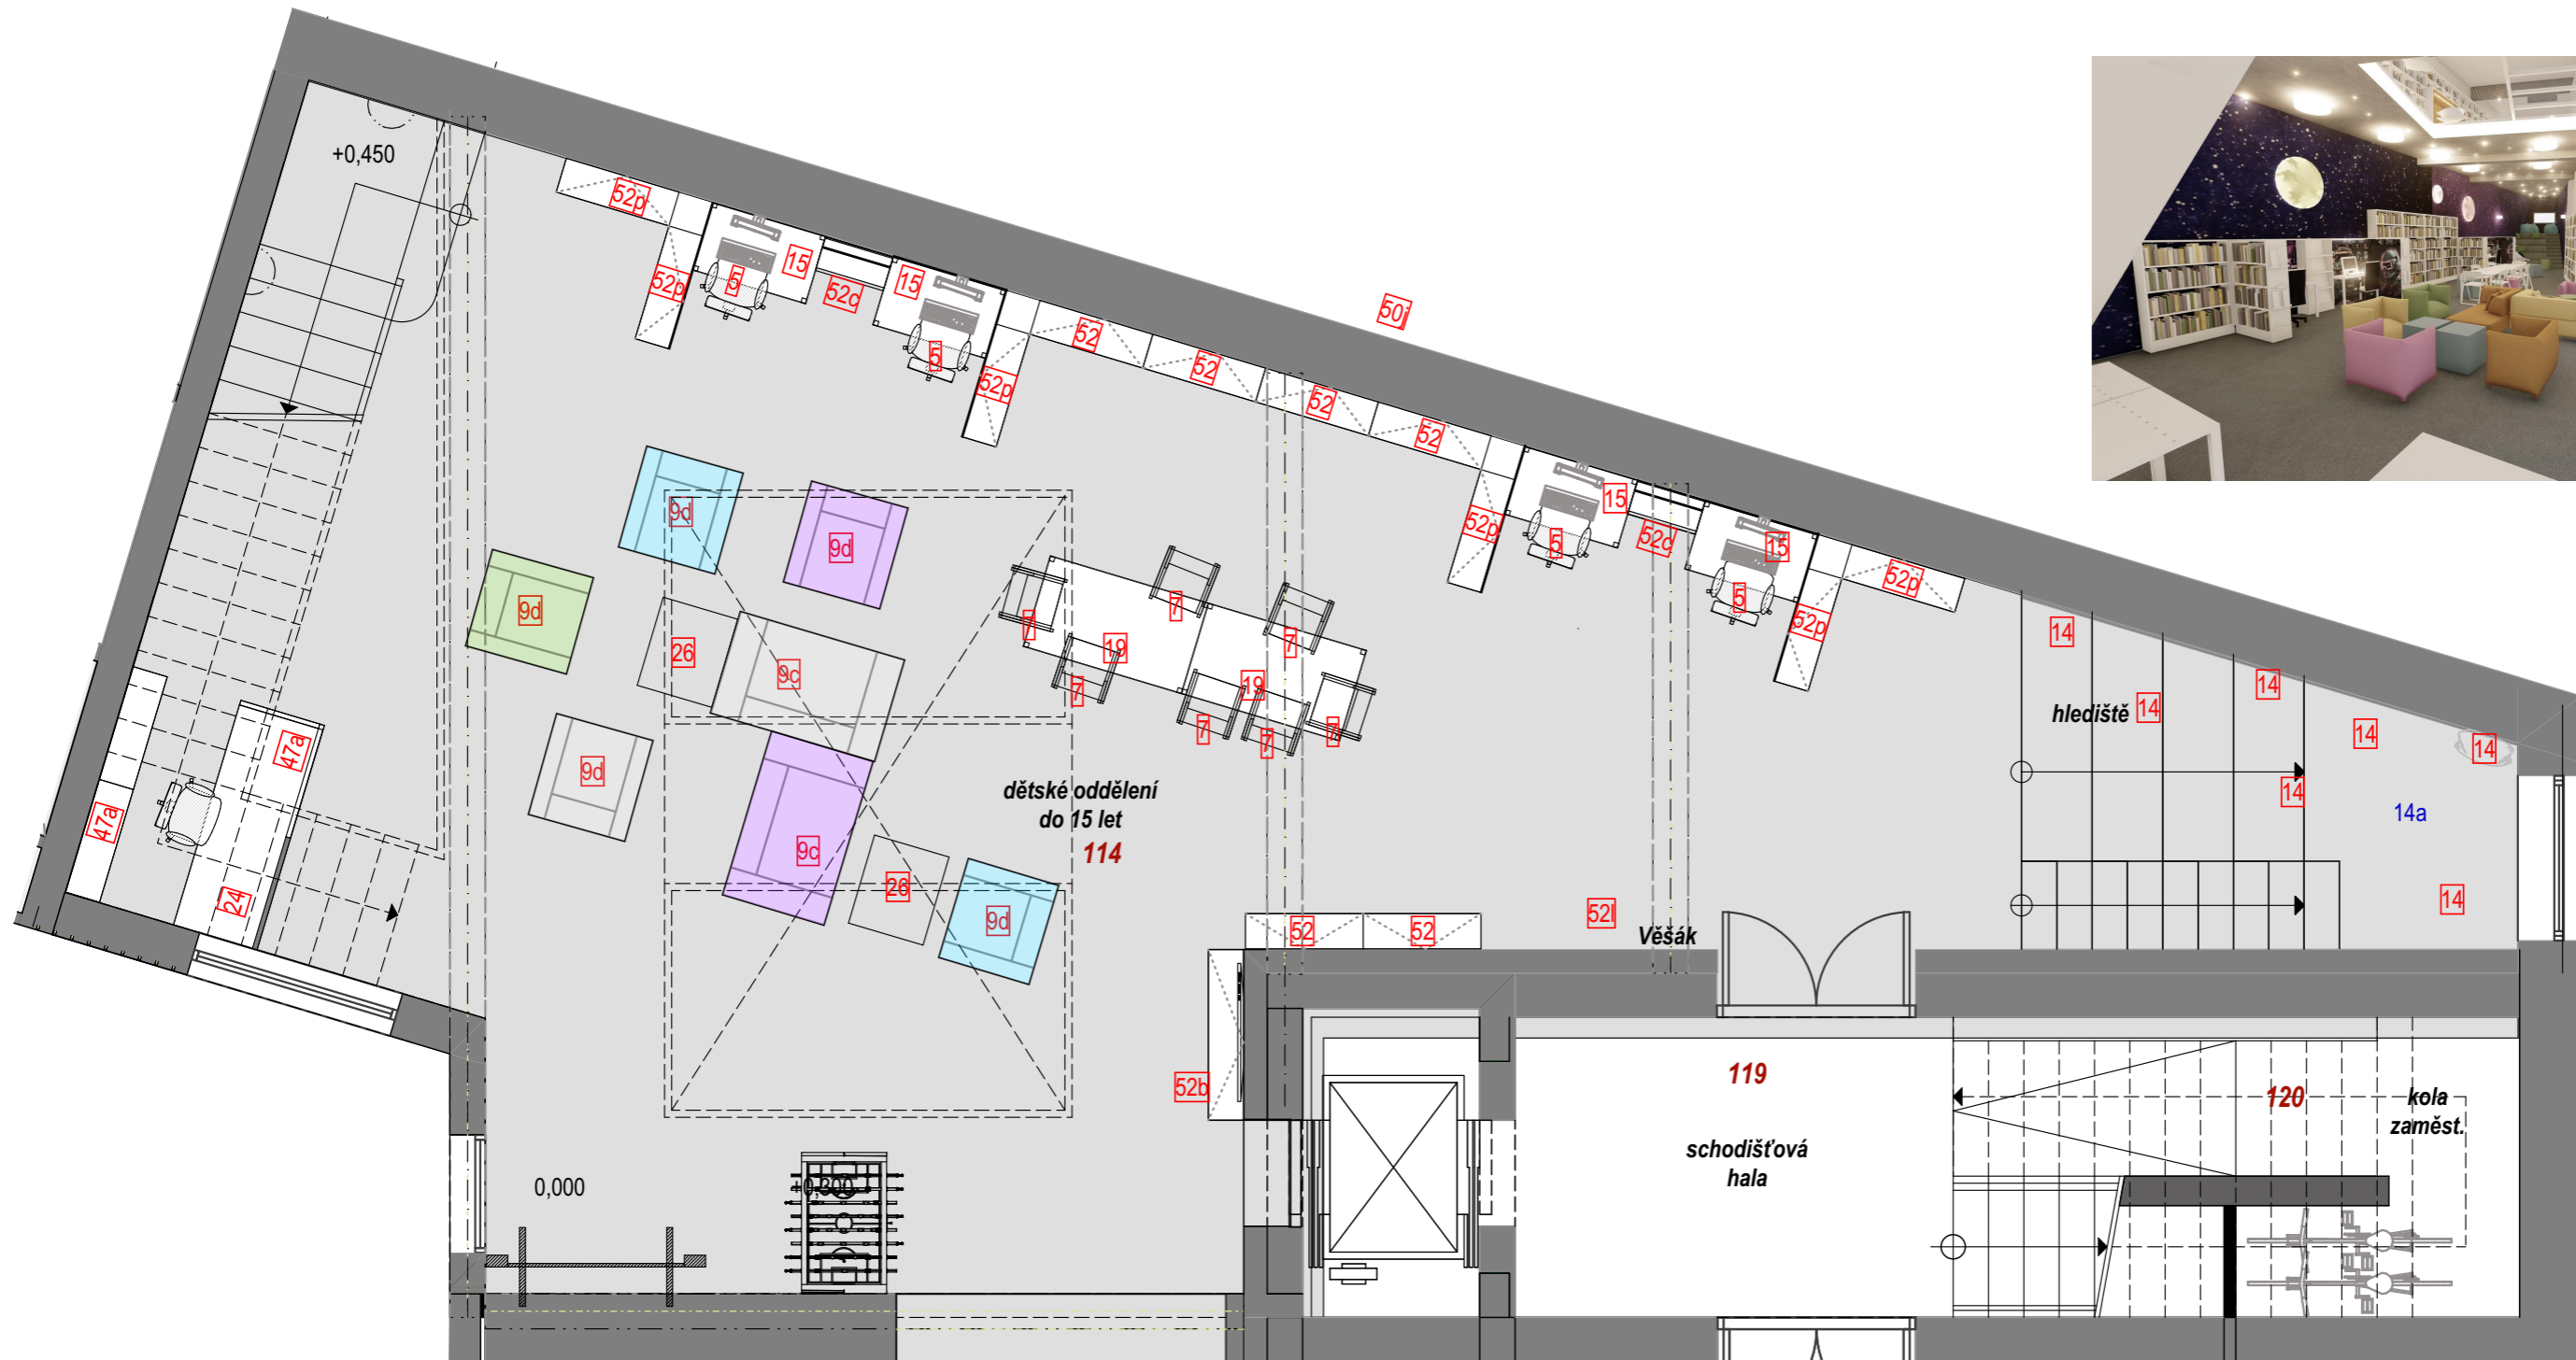

- 6a Dilenská stolička, kovová podnož, výškově stavitelný sedák z dřevěného masivu,
- 7 celodřevěné polokřeslo z bukového dřeva a bukové lisované překližky s područkami, čalouněný sedák i opěradlo - barvy čalounění bude upřesněno před realizací
- 9c odpočinková dvoumístná pohovka, čalouněná barevnou látkou, vlnovcové pružiny, změkčené hrany opěry, kovová čená trubková podnož, vysoké područky, rozměr 1450 x 890 x 850 mm
- 9d odpočinkové křeslo barevné, čalouněné barevnou látkou, vlnovcové pružiny, změkčené hrany opěry, kovová černá trubková podnož, vysoké područky, rozměr 850 x 890 x 850 mm
- 14 barevné polštáře 500x500 mm
- 14a sedací pytel, rozměr 1000 x 1000 mm a 1000 x 600 mm, výška 150 mm
- 15 pracovní stůl 60x120 cm, kovová podnož černá, pracovní deska bílé lamino tl. 25
- 19 pracovní stůl 80 x 140 cm, kovová podnož černá, pracovní deska bílé lamino tl. 25 mm ABS hrany, výška 75,5 cm
- 19a pracovní stůl 826 x 60 cm, kovová podnož černá, pracovní deska beton, lamino tl. 36 mm ABS hrany, výška 75,5 cm
- 24 Zásuvkový kontejner na kolečkách, 40 x 60 cm, výška 60 cm, bílé lamino, čtyři zásuvky, centrální zámek, úchytky dle výběru architekta
- 26 konferenční minimalistický stůl s horní deskou z bílého lamina tl.: 40 mm, podnož z lakovaného hliníku bílá, rozměr šířka 780 x hloubka 660 mm, výška 430 mm
- 28 odpočinková trojmístná pohovka, čalouněná barevnou látkou, vlnovcové pružiny, změkčené hrany opěry, kovová čená trubková podnož, vysoké područky, rozměr 2040 x 890 x 850 mm
- 47 atypický centrální výpůjční a info pult v I. NP. včetně zázemí, viz. výkres č. B.13
- 47a atypický výpůjční pult v I. NP TEENS, včetně zázemí
- 50j tapeta/ malba vesmír
- 52 knihovní regál vysoký, rozměr 1000 x 300 x 2100 mm - 6 polic, sokl
- 52a atypický regál strom se skluzavkou
- 52b spodní skříňka šuplík, 1450 x hl. 300 x v. 400 mm
- 52c regál časopisy TEENS 600x1450x300 mm
- 52l věšáková dřevěná lamelová stěna s barevnými kolíky, š. 2000, v. 2100 mm