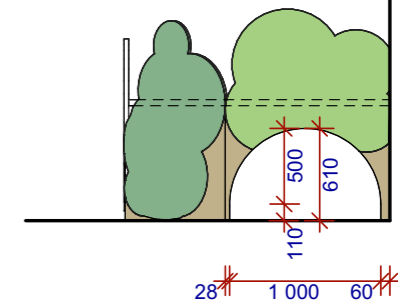

50h domeček podium - nora, dřevěná spárovka smrková spárovka tl.: 30 mm, nakotvená do desek na zdi + ke konstrukci podia přes spojovací prvky obložení deskami ze smrkové spárovky tl.: 20 mm, zelené ve výřezu