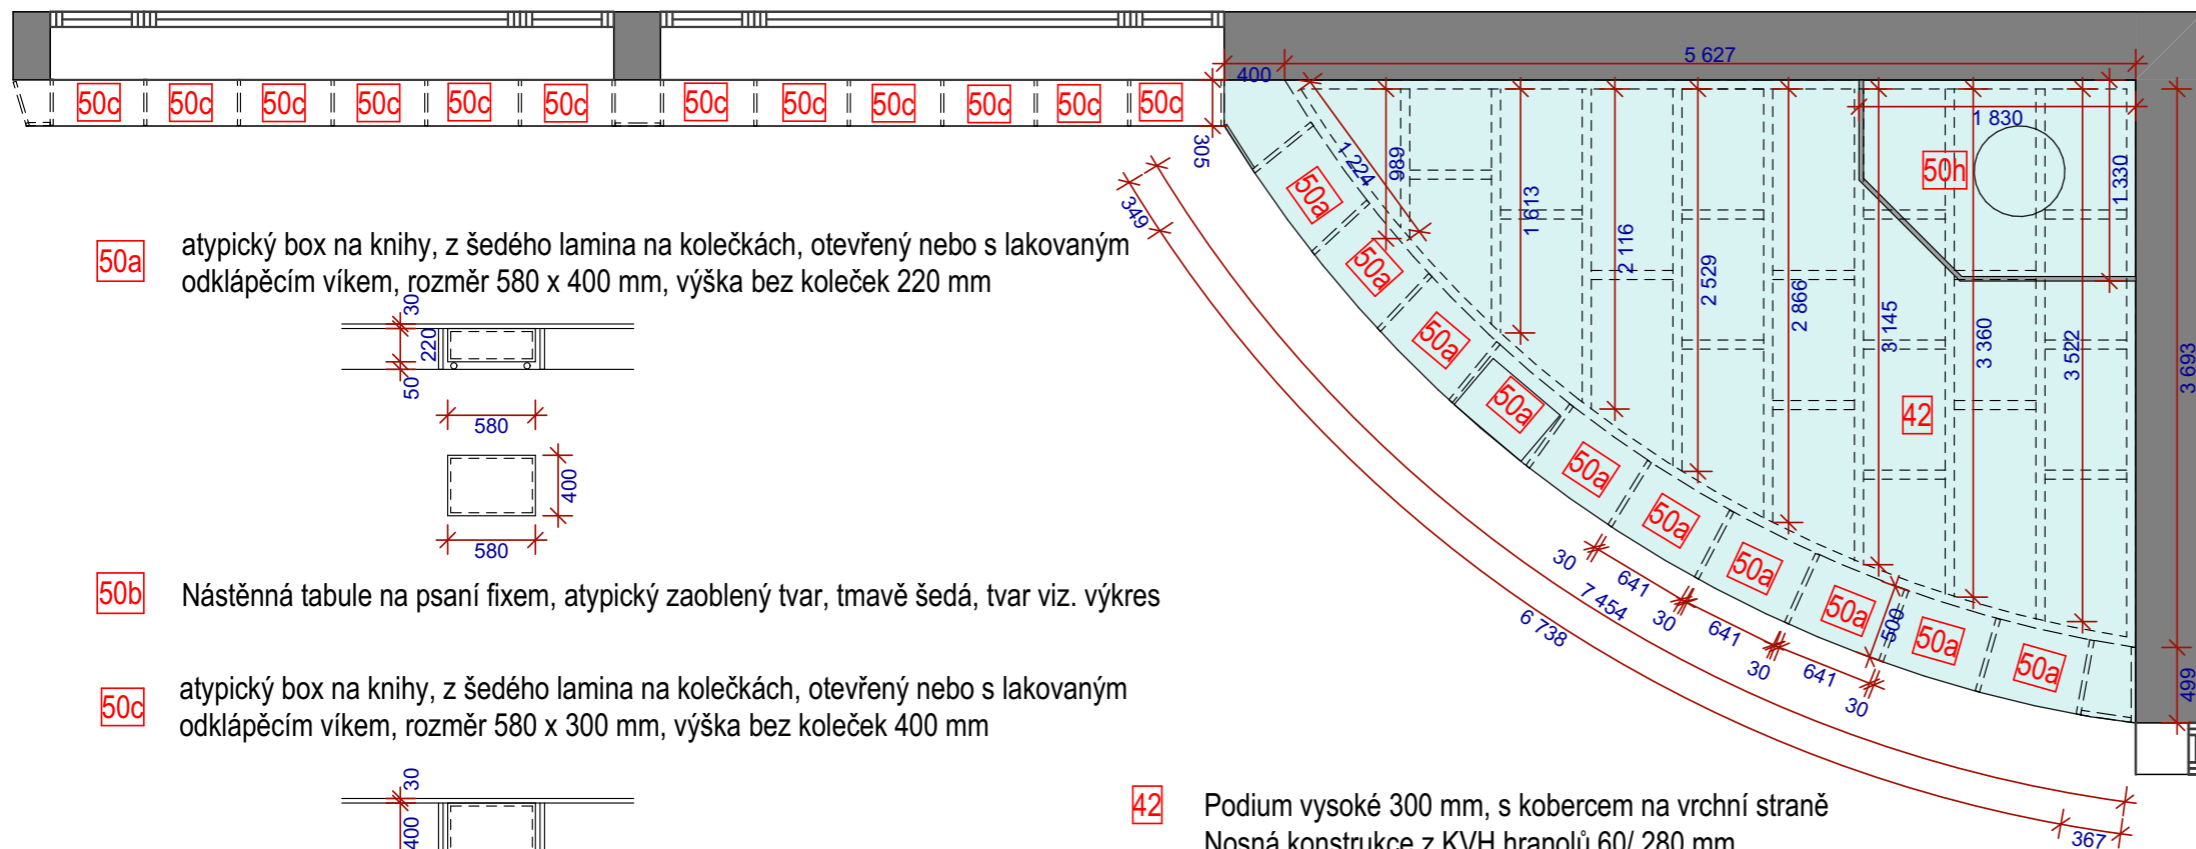

50h domeček podium - nora, dřevěná spárovka smrková spárovka tl.: 30 mm, nakotvená do desek na zdi + ke konstrukci podia přes spojovací prvky obložení deskami ze smrkové spárovky tl.: 20 mm, zelené ve výřezu

50a atypický box na knihy, z šedého lamina na kolečkách, otevřený nebo s lakovaným odklápěcím víkem, rozměr 580 x 400 mm, výška bez koleček 220 mm

50b Nástěnná tabule na psaní fixem, atypický zaoblený tvar, tmavě šedá, tvar viz. výkres

50c atypický box na knihy, z šedého lamina na kolečkách, otevřený nebo s lakovaným odklápěcím víkem, rozměr 580 x 300 mm, výška bez koleček 400 mm

42 Podium vysoké 300 mm, s kobercem na vrchní straně
Nosná konstrukce z KVH hranolů 60/ 280 mm
Záklop smrkovou spárovkou tl.: 20 mm
Na stěně obklad lamino zelené s vyfrézovanými otvory pro včelky, sasanky atd.

50d nástěnná dekorace stromy tisk na laminu

50e nástěnná dekorace zvířátka tisk na laminu

Veškeré změny budou konzultovány s architektem, před realizací je nutné prostory přeměřit !

ZODPOVĚDNÝ PROJEKTANT:		VYPRACOVAL:		ATELIER HÁJEK			
Ing. arch. Martin Hájek		Ing. arch. Lucie Kubínková				Nerudova 206/44, 500 02 Hradec Králové tel.: 603 310 003 | 776 462 742 e-mail: m_hajek@volny.cz web: www.atelierhajek.cz	
KRAJ: Pardubický		OBEC: Česká Třebová		DATUM: listopad 2023			
INVESTOR: Město Česká Třebová, Staré náměstí 78				MĚŘITKO: 1:50			
PROJEKT: MĚSTSKÁ KNIHOVNA				FORMÁT: A3			
OBJEKT: Česká Třebová č.p. 452				STUPĚŇ: PD interiéru			
VÝKRES: Pohledy na stěny 1NP č.m. 109				ČÍSLO VÝKRESU: B.109.02