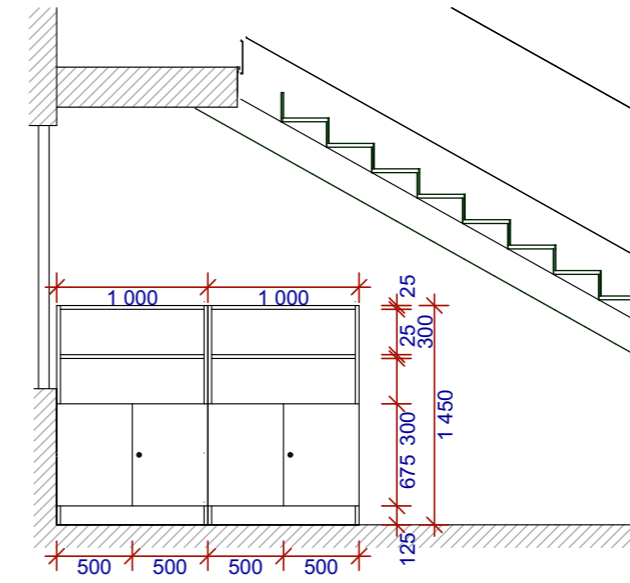

**47a** atypický výpůjční pult v I. NP TEENS, včetně zázemí

POHLED BOČNÍ

POHLED ČELNÍ

POHLED ČELNÍ

ŘEZ

PŮDORYS

POHLED ZADNÍ

Veškeré změny budou konzultovány s architektem, před realizací je nutné prostory přeměřit !