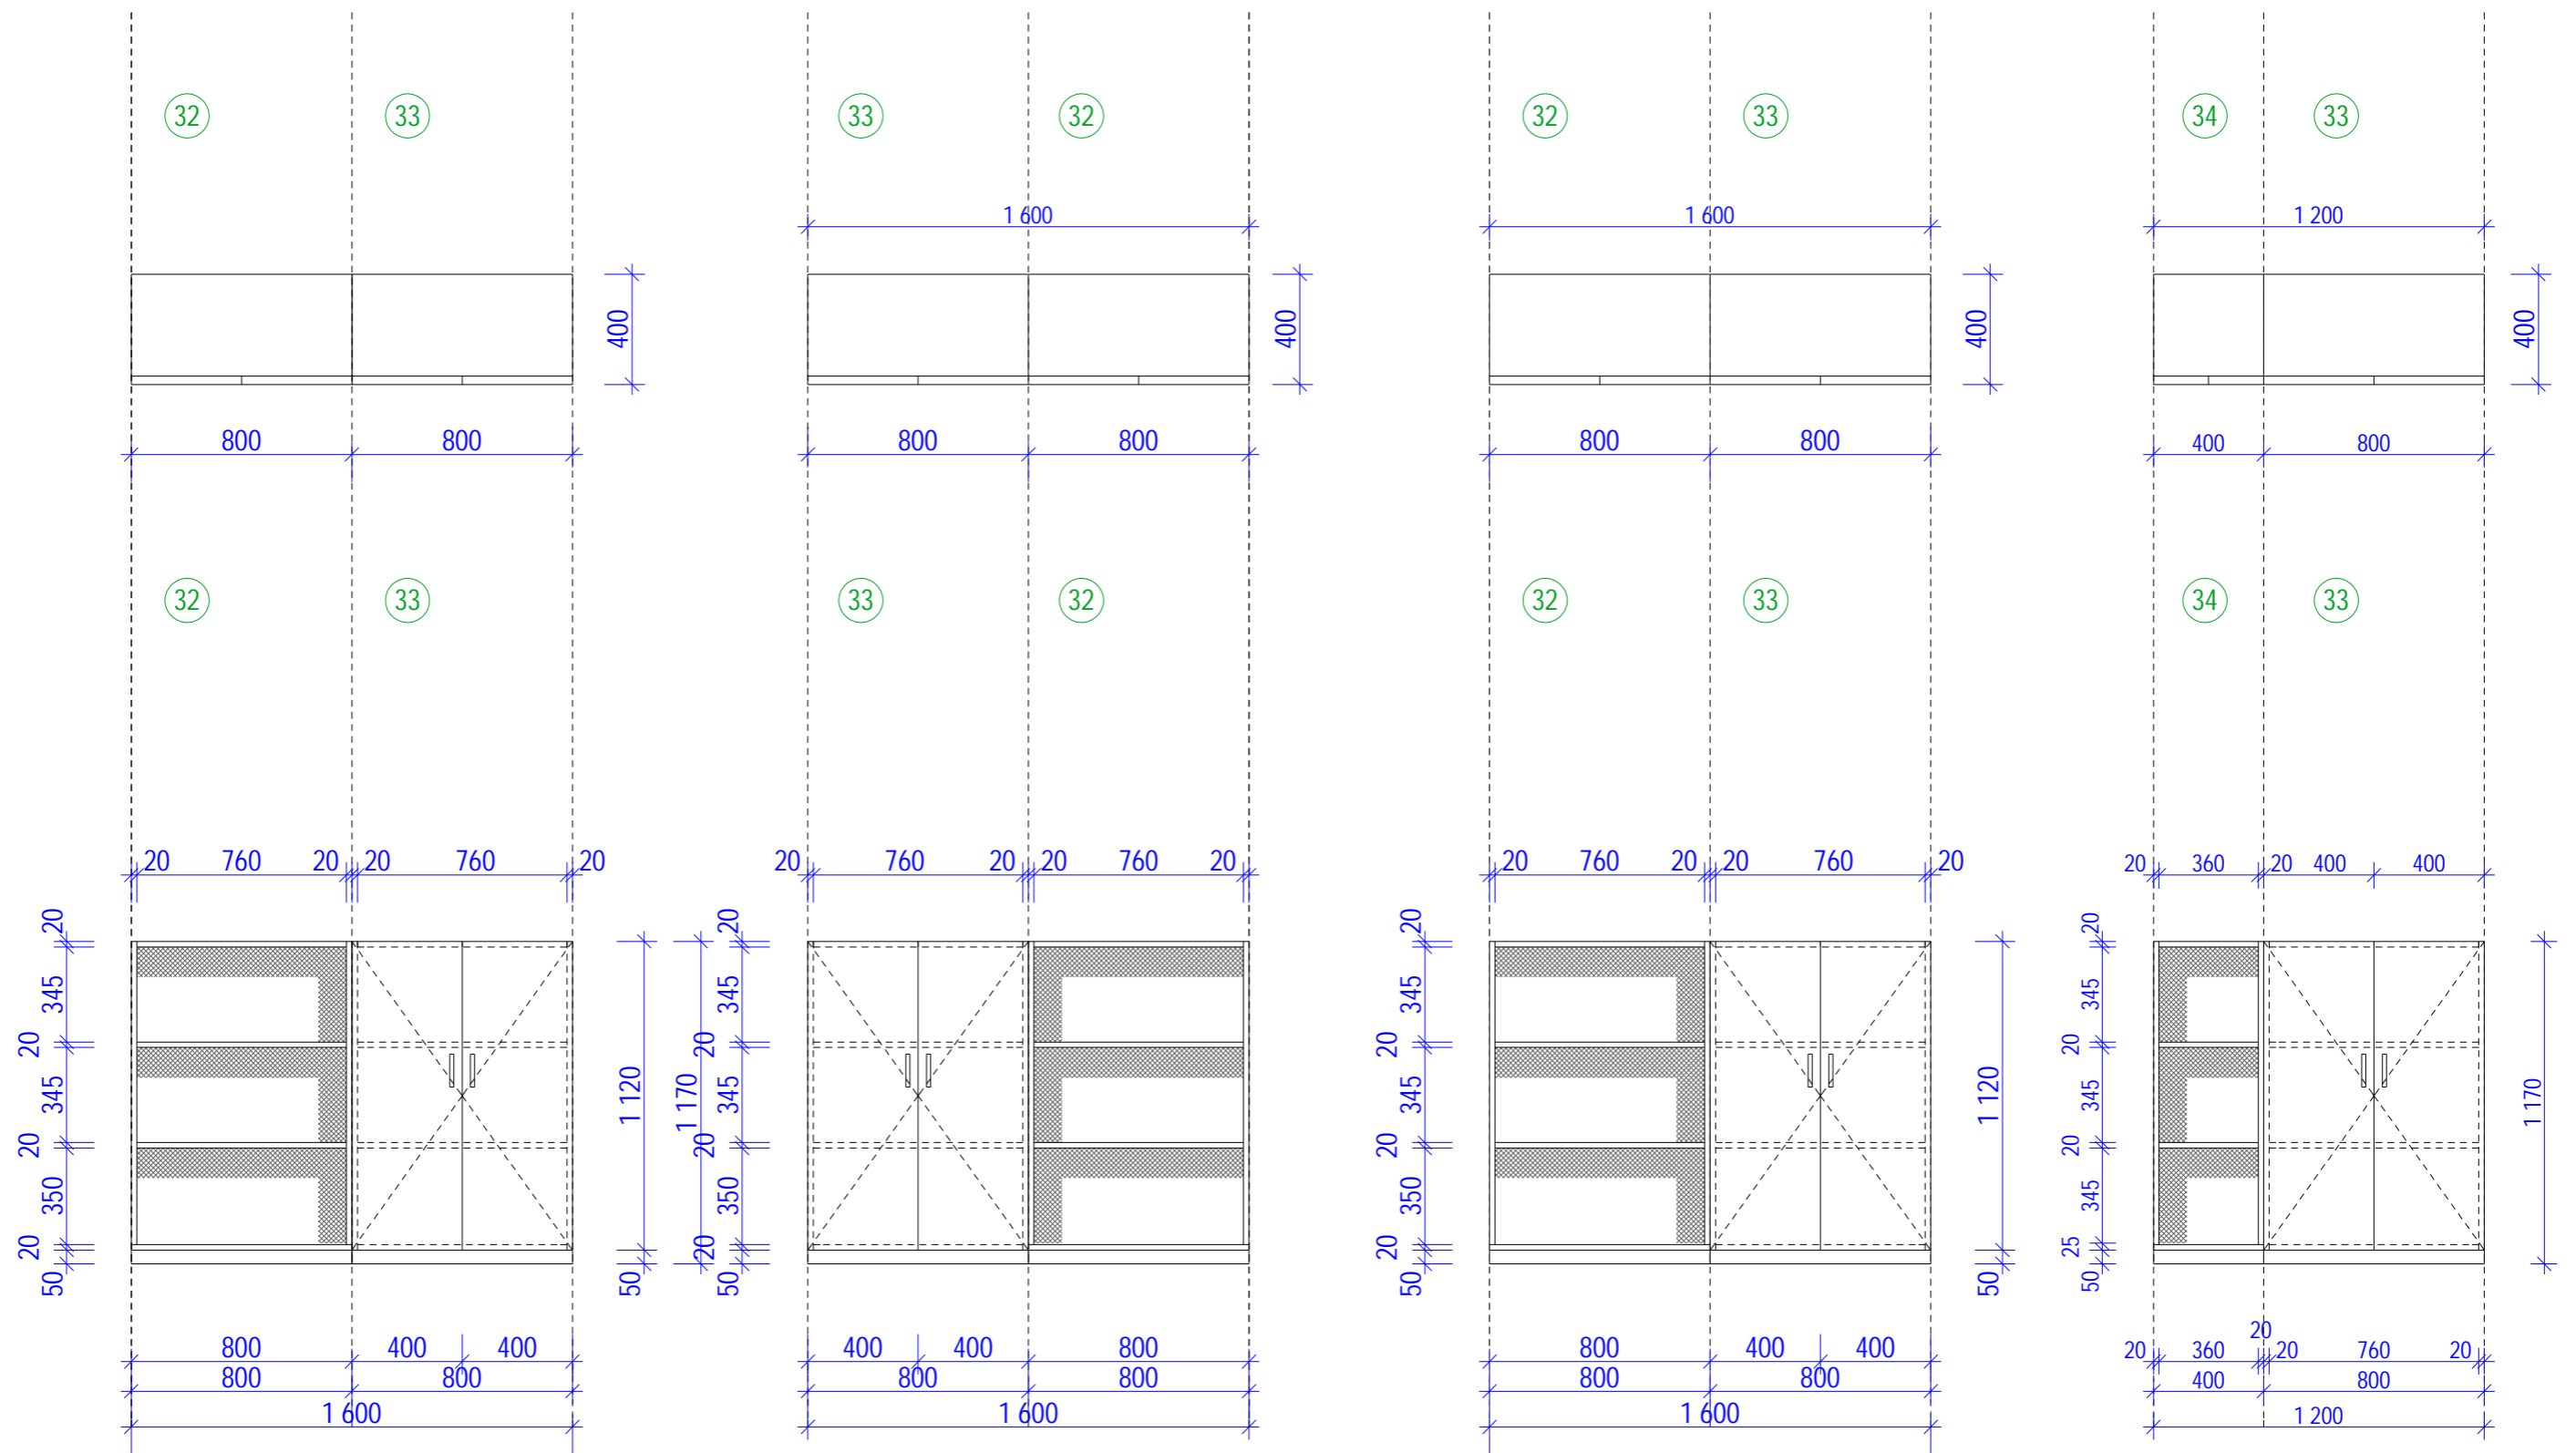

ZODPOVĚDNÝ PROJEKTANT:	VYPRACOVAL:	ATELIER HÁJEK urbanismus, architektura, interiéry, design Nerudova 206/44, 500 02 Hradec Králové tel.: 603 310 003 | 776 462 742 e-mail: m_hajek@volny.cz web: www.atelierhajek.cz
Ing. arch. Martin Hájek	Ing. arch. Václav Hájek	
KRAJ: Pardubický	OBEC: Česká Třebová	
INVESTOR: Město Česká Třebová, Staré náměstí 78		
PROJEKT: MĚSTSKÁ KNIHOVNA	DATUM: říjen 2023	
OBJEKT: Česká Třebová čp. 452	MĚŘÍTKO: 1:25	
VÝKRES:	FORMÁT: 8xA4	
SKŘÍŇOVÁ SESTAVA m. č. 303	STUPEŇ: PD interiéru	
	ČÍSLO VÝKRESU: B. 303.3.