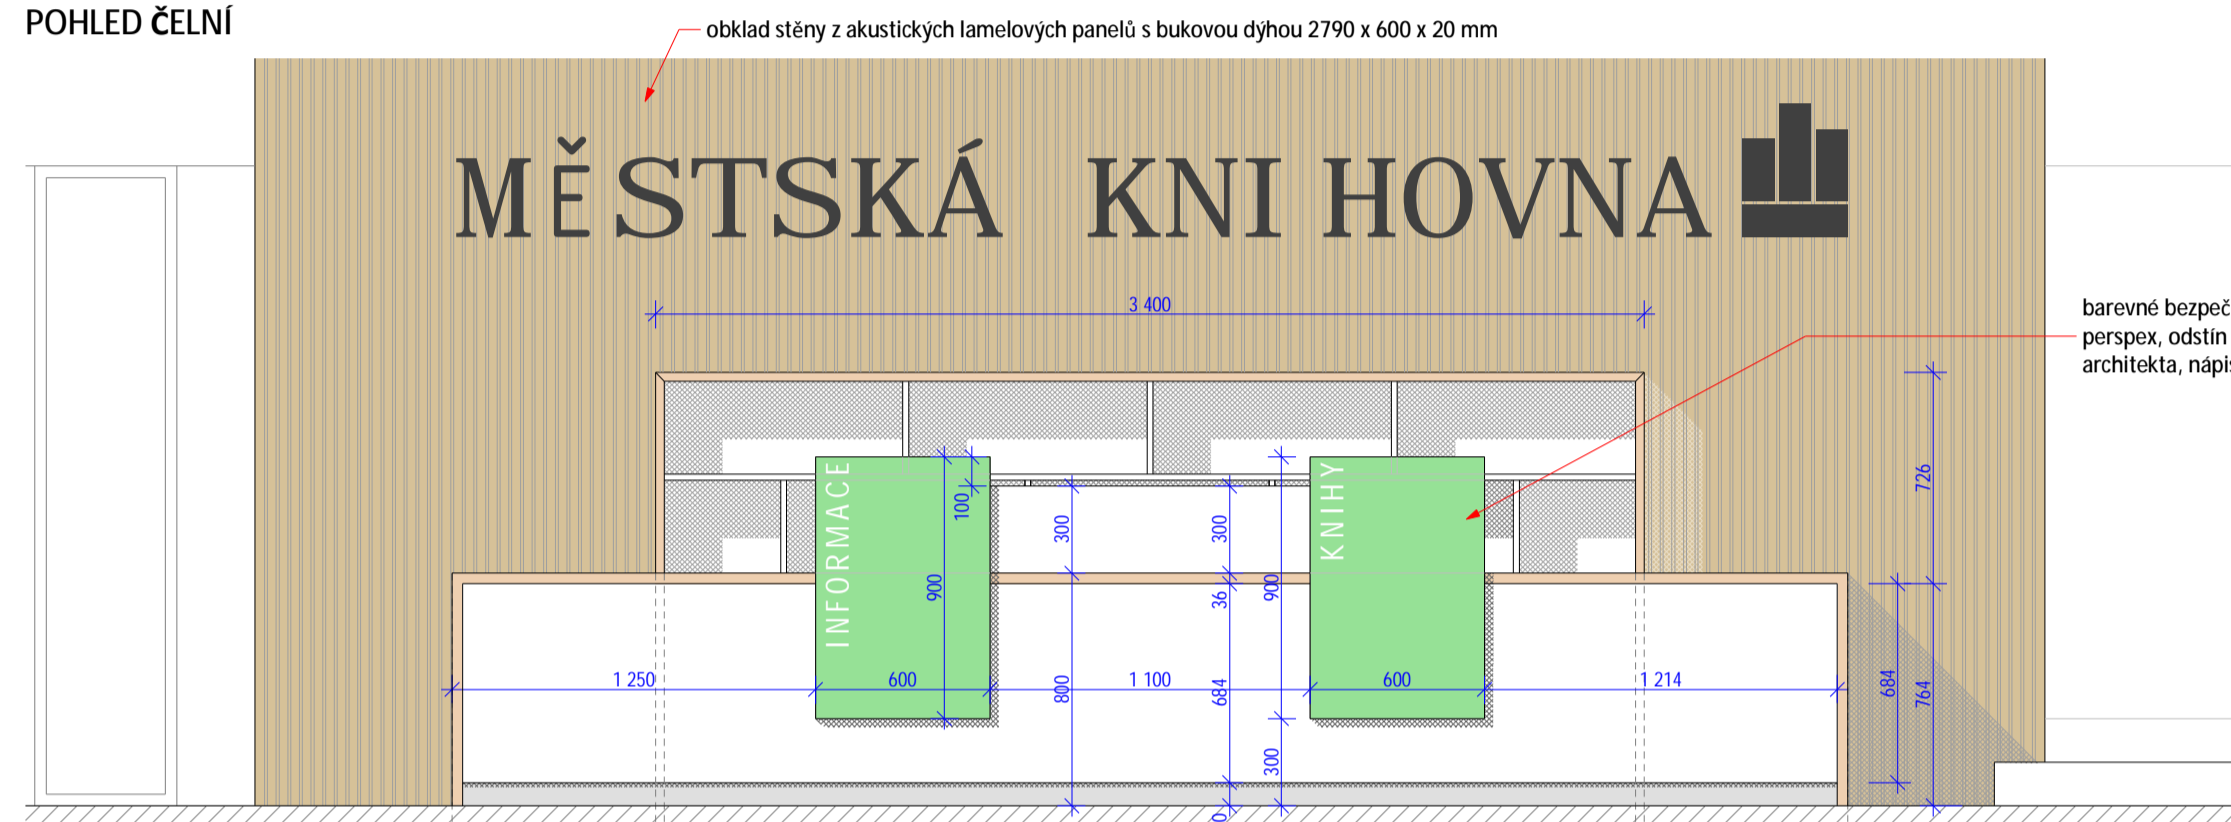

POHLED ČELNÍ

PŮDORYS