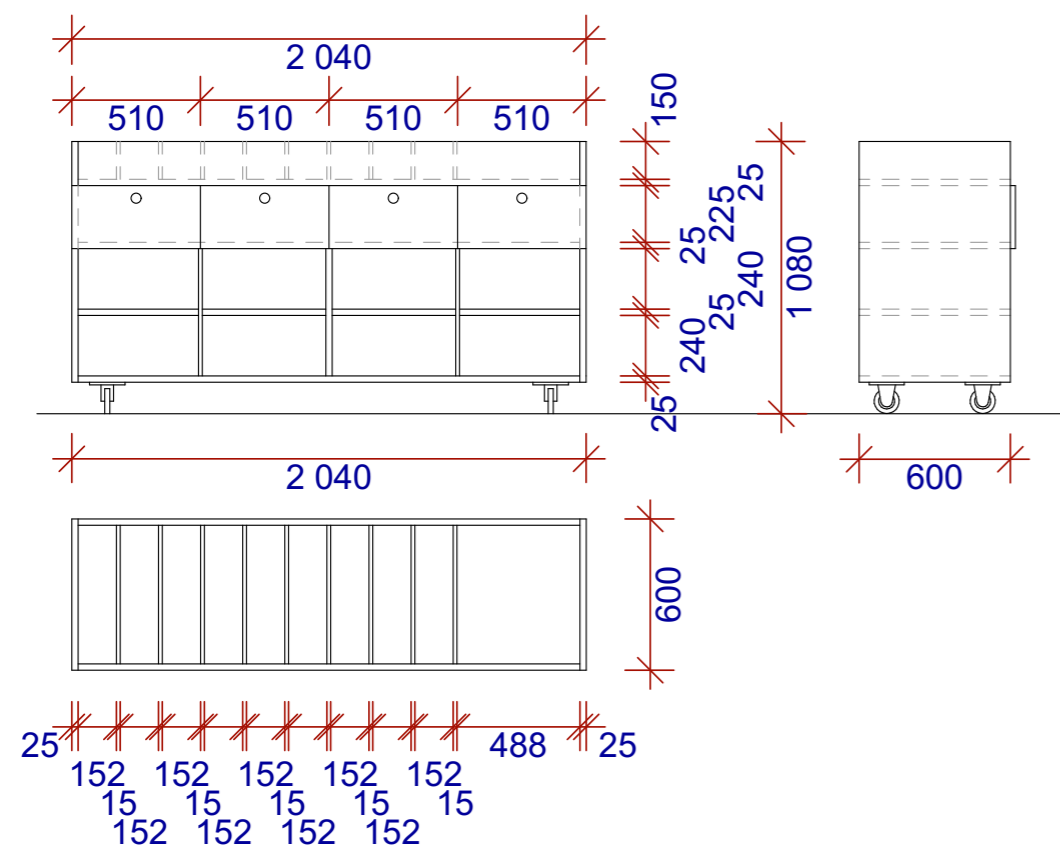

52g regál nízký audio knihy š. 2040x hl. 600, v.1080