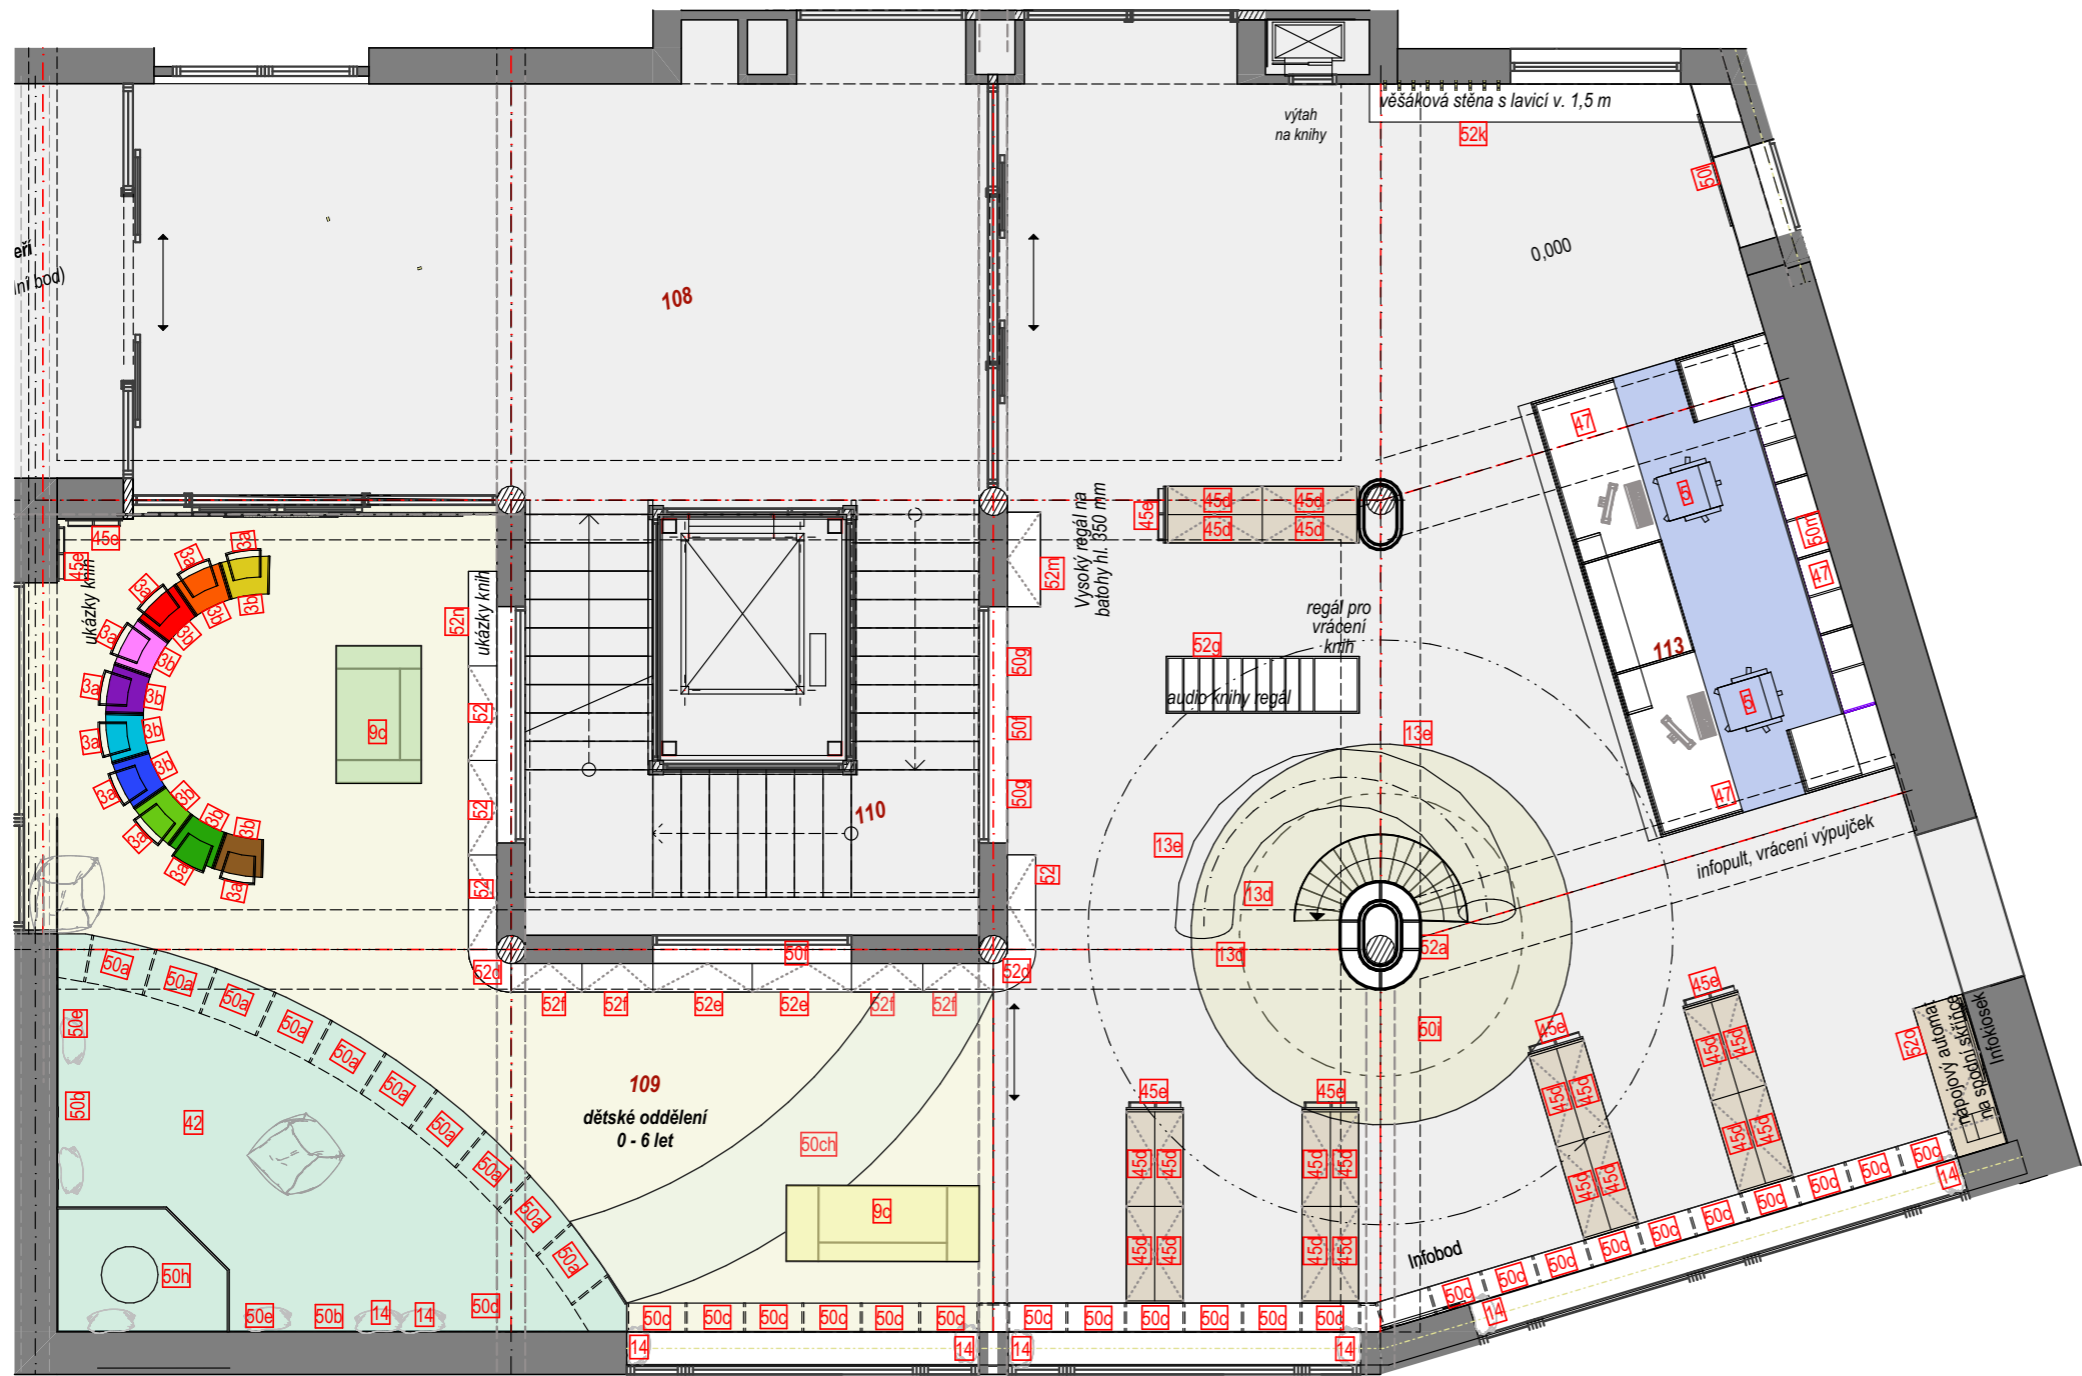

- 50f perforovaná samolepka zvířátka
- 50g perforovaná samolepka stromy
- 50h domeček podium - nora, dřevěná spárovka
- 50ch koberec - potok
- 50i koberec - tráva
- 50j tapeta/ malba vesmír
- 50k kruhová tapeta, pr. 1500 mm
- 50l nápis teenspace
- 50m nápis dětské oddělení
- 52 knihovní regál vysoký, rozměr 1000 x 300 x 2100 mm - 6 polic, sokl
- 52a atypický regál strom se skluzavkou
- 52b spodní skříňka šuplík, 1450 x hl. 300 x v. 400 mm
- 52c regál časopisy TEENS 600x1450x300 mm
- 52d atypický regál vysoký rohový čtvrtkruh, 6 polic, sokl, š. 655 x hl. 300 mm x v. 2100 mm
- 52e knihovní regál nízký š. 1060 x 300 x v. 800 mm
- 52f knihovní regál vysoký š. 730 x 300 x v. 2100 mm
- 52g regál nízký audio knihy š. 2040x hl. 600, v. 1080
- 52h knihovní regál nízký š. 855 x 300 x v. 1325 mm
- 52ch knihovní regál nízký š. 1025 x 300 x v. 1325 mm
- 52i regál na časopisy š. 1000, hl. 300, v. 1325 mm
- 52j věšáková dřevěná lamelová stěna s barevnými kolíky, š. 3120, v. 2275 mm
- 52k věšáková dřevěná lamelová stěna s barevnými kolíky a lavicí, š. 1490, v. 2150
- 52l věšáková dřevěná lamelová stěna s barevnými kolíky, š. 2000, v. 2100 mm
- 52m regál na batohy a deskovky, š. 1000, hl.: 300, v. 2100 mm
- 52n regál vysoký na ukázky knih, š. 1000, hl. 300, v. 2100 mm
- 52o dvoukřídlá skříňka pod kávovar, bílé lamino, dřevěná deska imitace, š. 1645, hl.: 550, v. 900 mm
- 52p knihovní regál nízký š. 1000 x 300 x v. 1325 mm
- 53 knihovní regál s pevnými policemi, 300 x 2000 x 2030 mm, spodní část hluboká se zásuvkami
- 54 knihovní regál s pevnými policemi, 500 x 2000 x 2030 mm, čalouněný box + výsuvné sedáky
- 55 knihovní regál s pevnými policemi, 300 x 900 x 1070 mm
- 56 knihovní regál s pevnými policemi, 300 x 2000 x 1070 mm
- 57 knihovní regál s pevnými policemi, 500 x 1900 x 2030 mm, čalouněný box + výsuvné sedáky
- 58 pracovní stůl volně v prostoru, 500 x 1000 mm, bílé lamino, kovová podnož
- 59 magnetická tabule, tmavěšedá, rozměr 90 x 200 cm
- 59a nástěnka - tabule/korek/na fix - rozměr 80 x 240 cm
- 59b police dubové, variabilní systém k překližce - rozměr 15 x 60 cm
- 60 dubové kolíky do překližky - rozměr d.: 180 mm, pr.: 10 mm