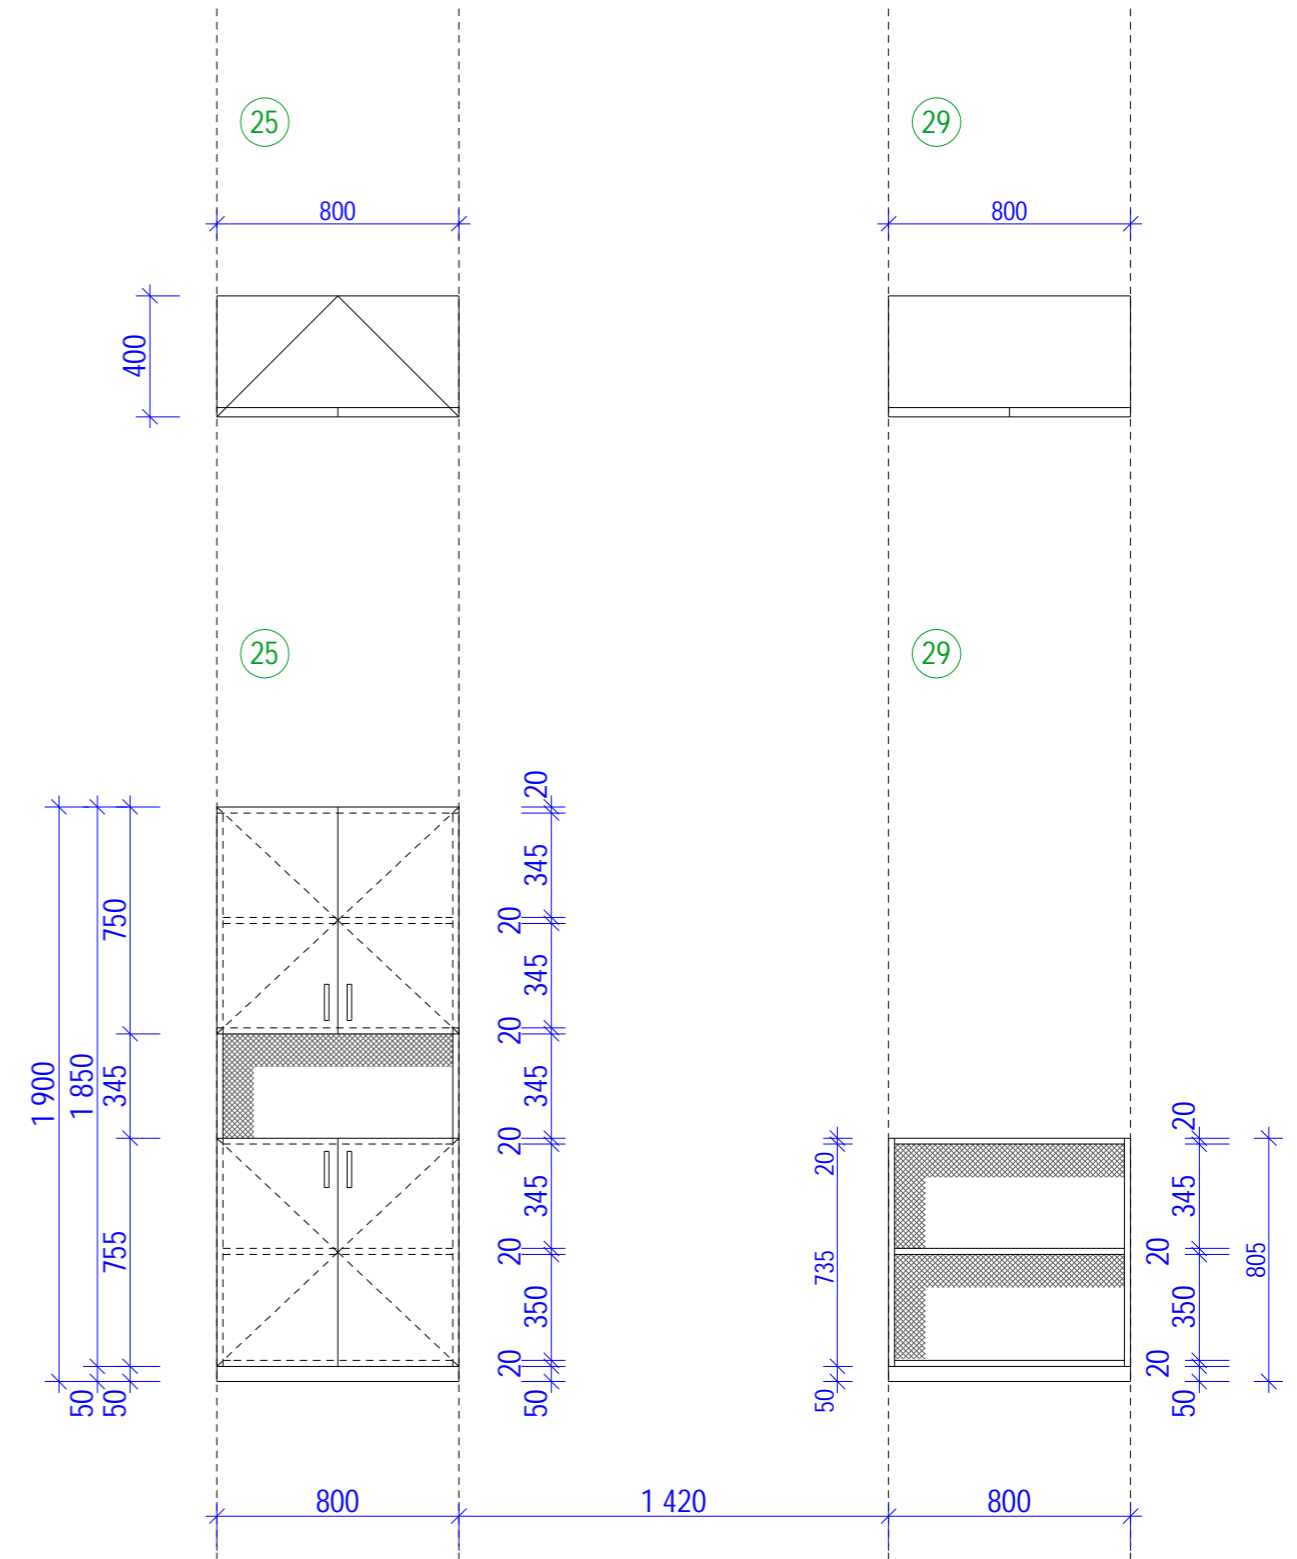

304

ZODPOVĚDNÝ PROJEKTANT:	VYPRACOVAL:	ATELIER HÁJEK urbanismus, architektura, interiéry, design Nerudova 206/44, 500 02 Hradec Králové tel.: 603 310 003 | 776 462 742 e-mail: m_hajek@volny.cz web: www.atelierhajek.cz
Ing. arch. Martin Hájek	Ing. arch. Václav Hájek	
KRAJ: Pardubický	OBEC: Česká Třebová	
INVESTOR: Město Česká Třebová, Staré náměstí 78		
PROJEKT: MĚSTSKÁ KNIHOVNA	DATUM: říjen 2023	
OBJEKT: Česká Třebová čp. 452	MĚŘÍTKO: 1:25	
VÝKRES:	FORMÁT: 8xA4	
SKŘÍŇOVÁ SESTAVA m. č. 304	STUPEŇ: PD interiéru	
	ČÍSLO VÝKRESU: B. 304.1.	

Projekt byl zpracován softwarem ArchiCAD