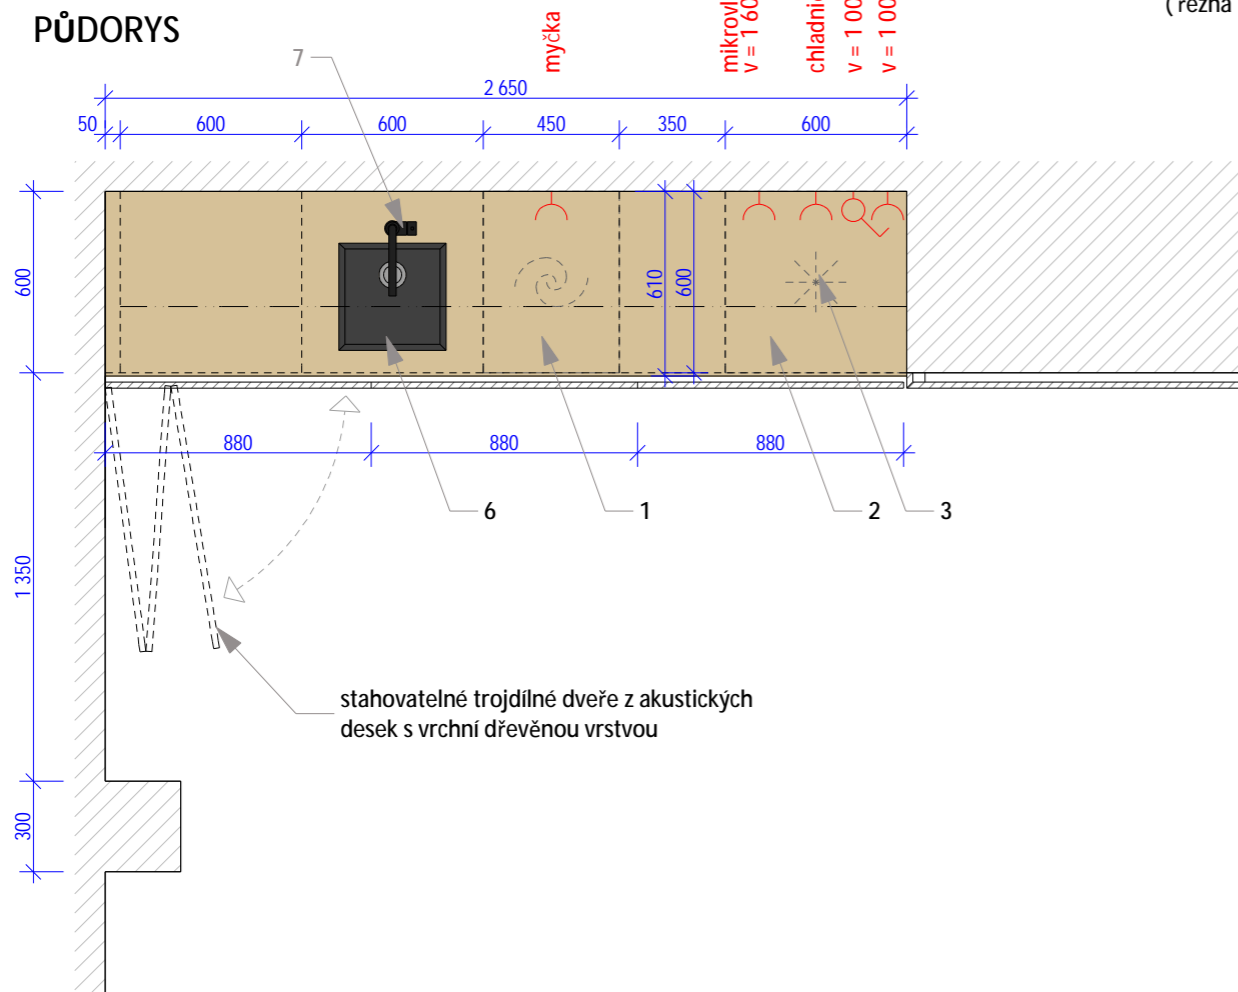

PŮDORYS

LEGENDA

- lamino povrch bílý, vysoký lesk
- MDF pracovní deska - buk světlý
- soklová lišta - lamino broušený nerez
- průběžné narážecí úchytky do hrany povrch hliník elox

1. 1 vestavná myčka nádobí, 815 x 448 x 550 mm např.: GORENJE GV520E15
2. 2 vestavná chladnička, 870 x 548 x 549 mm např.: ELECTROLUX LRB2AE88S
3. 3 vestavná mikrovlnná trouba, 595 x 388 x 381 mm, bílé sklo a nerez např.: GORENJE Superior BM251SG2WG bílá
4. 6 dřez granitový vestavný pro spodní montáž, 354 x 354 mm, černý např.: LAVELLO Performa 0.0 M
5. 7 stojánková dřezová baterie s výsuvnou sprškou, výška 292 mm, černá matná např.: PAFFONI Light LIG285NO-MET

ZODPOVĚDNÝ PROJEKTANT:	VYPRACOVAL:	ATELIER HÁJEK urbanismus, architektura, interiéry, design Nerudova 206/44, 500 02 Hradec Králové tel.: 603 310 003 | 776 462 742 e-mail: m_hajek@volny.cz web: www.atelierhajek.cz
Ing. arch. Martin Hájek	Ing. arch. Václav Hájek	
KRAJ: Pardubický	OBEC: Česká Třebová	
INVESTOR: Město Česká Třebová, Staré náměstí 78		
PROJEKT: MĚSTSKÁ KNIHOVNA	DATUM: říjen 2023	
OBJEKT: Česká Třebová čp. 452	MĚŘÍTKO: 1:25	
VÝKRES:	FORMÁT: 8xA4	
Prvek interiéru č. 43 - KUCHYŇSKÁ LINKA	STUPEŇ: PD interiéru	
	ČÍSLO VÝKRESU: B. 05.