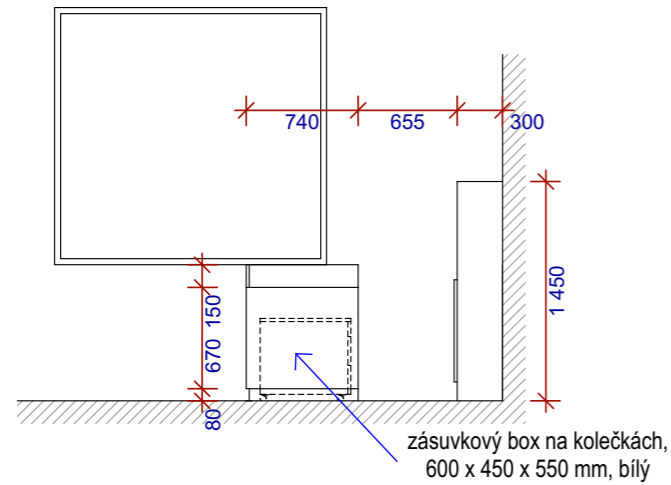

47a atypický výpůjční pult v I. NP TEENS, včetně zázemí

POHLED BOČNÍ