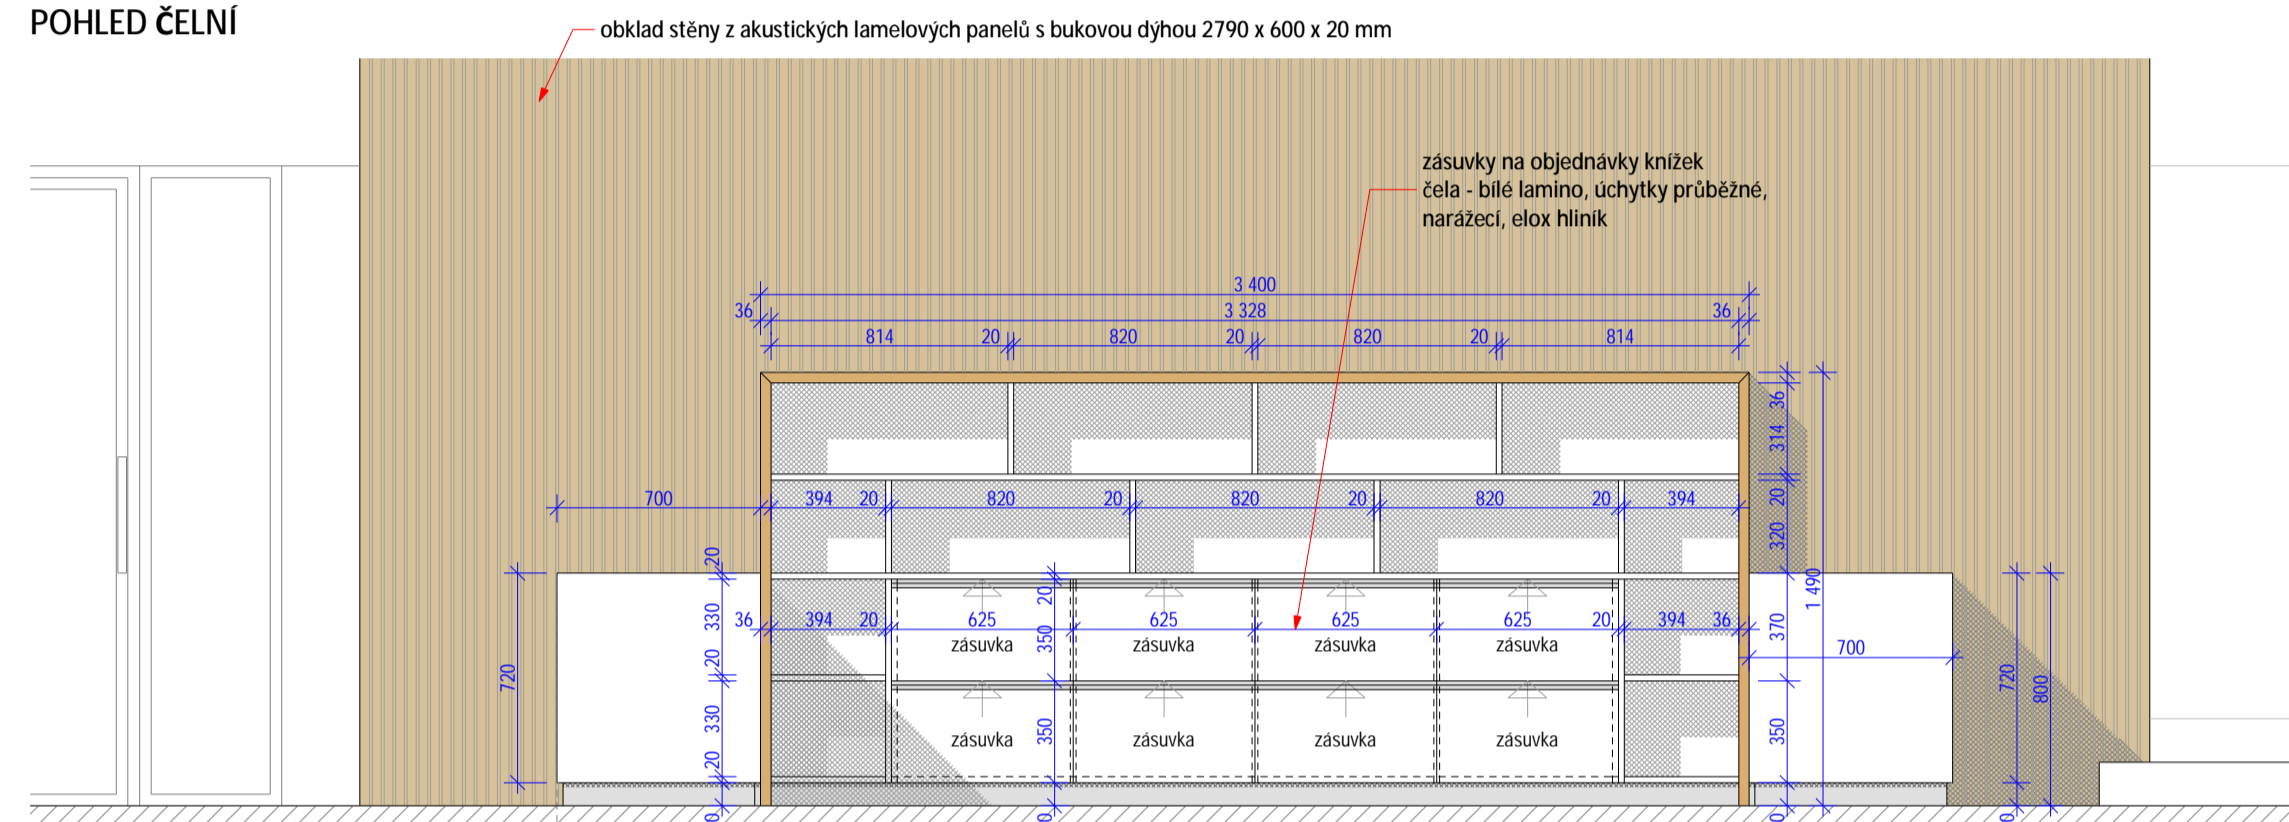

POHLED ZADNÍ

POHLED ČELNÍ