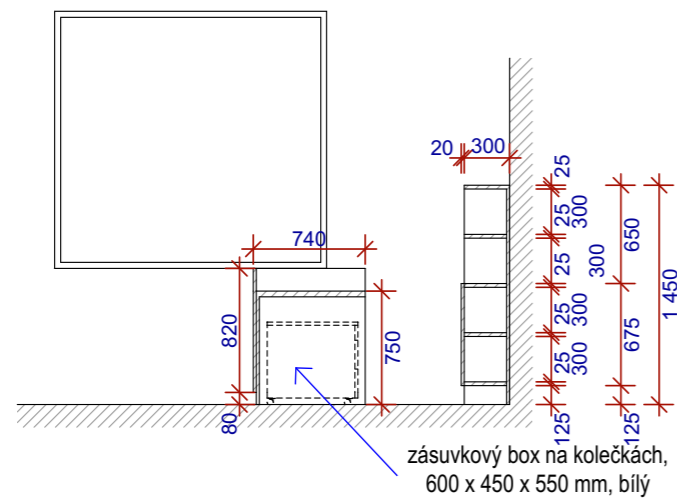

**47a** atypický výpůjční pult v I. NP TEENS, včetně zázemí

POHLED BOČNÍ

POHLED ČELNÍ

POHLED ČELNÍ

ŘEZ

PŮDORYS

POHLED ZADNÍ

Veškeré změny budou konzultovány s architektem, před realizací je nutné prostory přeměřit !