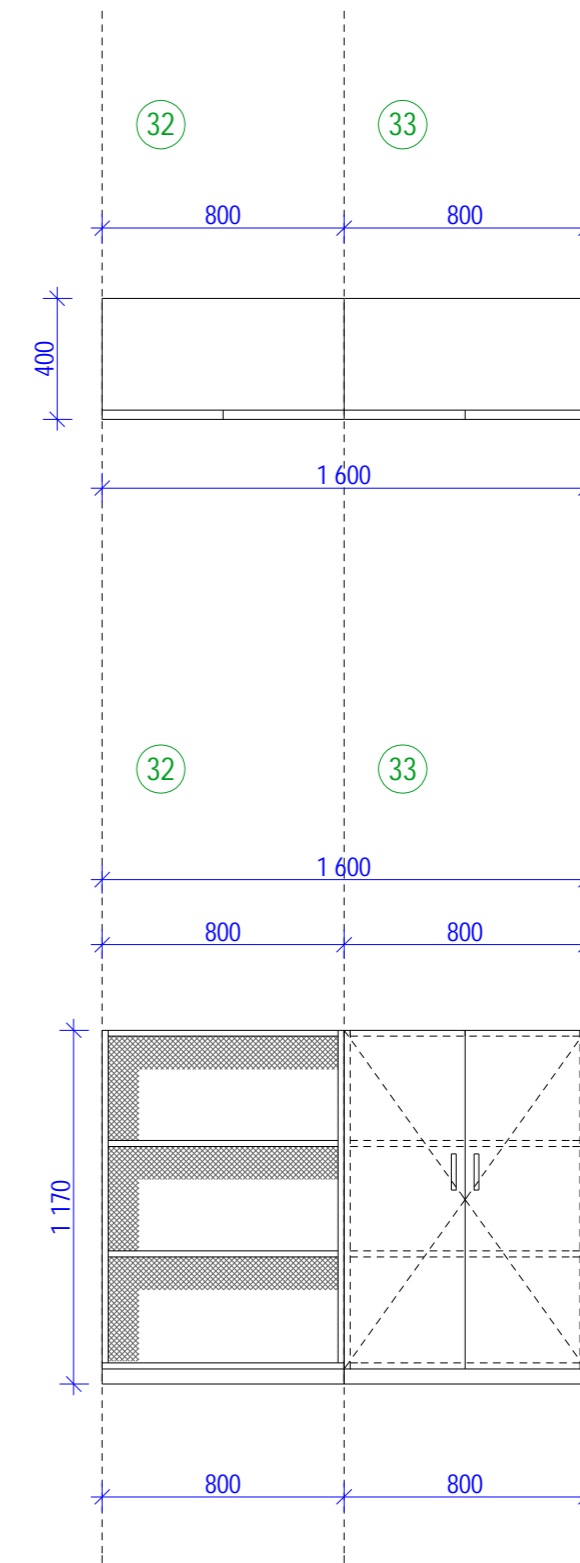

406

406

ZODPOVĚDNÝ PROJEKTANT:	VYPRACOVAL:	ATELIER HÁJEK urbanismus, architektura, interiéry, design Nerudova 206/44, 500 02 Hradec Králové tel.: 603 310 003 | 776 462 742 e-mail: m_hajek@volny.cz web: www.atelierhajek.cz
Ing. arch. Martin Hájek	Ing. arch. Václav Hájek	
KRAJ: Pardubický	OBEC: Česká Třebová	
INVESTOR: Město Česká Třebová, Staré náměstí 78		
PROJEKT: MĚSTSKÁ KNIHOVNA	DATUM: říjen 2023	
OBJEKT: Česká Třebová čp. 452	MĚŘÍTKO: 1:25	
VÝKRES:	FORMÁT: 8xA4	
SKŘÍŇOVÁ SESTAVA m. č. 406b	STUPEŇ: PD interiéru	
	ČÍSLO VÝKRESU: B. 406b.1.