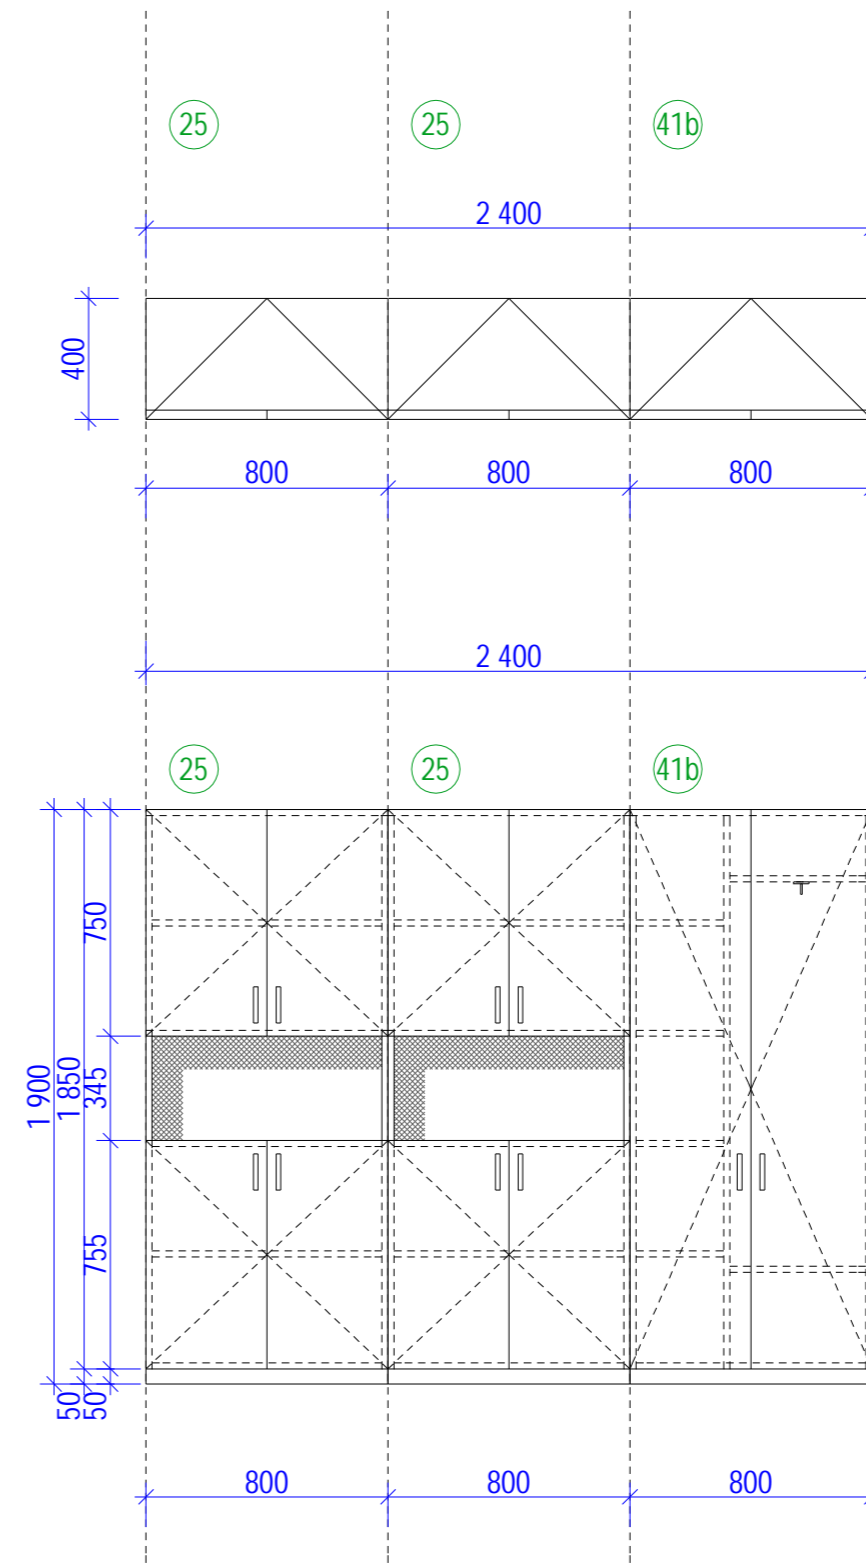

403

403

ZODPOVĚDNÝ PROJEKTANT:	VYPRACOVAL:	ATELIER HÁJEK urbanismus, architektura, interiéry, design Nerudova 206/44, 500 02 Hradec Králové tel.: 603 310 003 | 776 462 742 e-mail: m_hajek@volny.cz web: www.atelierhajek.cz
Ing. arch. Martin Hájek	Ing. arch. Václav Hájek	
KRAJ: Pardubický	OBEC: Česká Třebová	
INVESTOR: Město Česká Třebová, Staré náměstí 78		
PROJEKT: MĚSTSKÁ KNIHOVNA	DATUM: říjen 2023	
OBJEKT: Česká Třebová čp. 452	MĚŘÍTKO: 1:25	
VÝKRES:	FORMÁT: 8xA4	
SKŘÍŇOVÁ SESTAVA m. č. 403	STUPEŇ: PD interiéru	
	ČÍSLO VÝKRESU: B. 403.1	

Projekt byl zpracován softwarem ArchiCAD