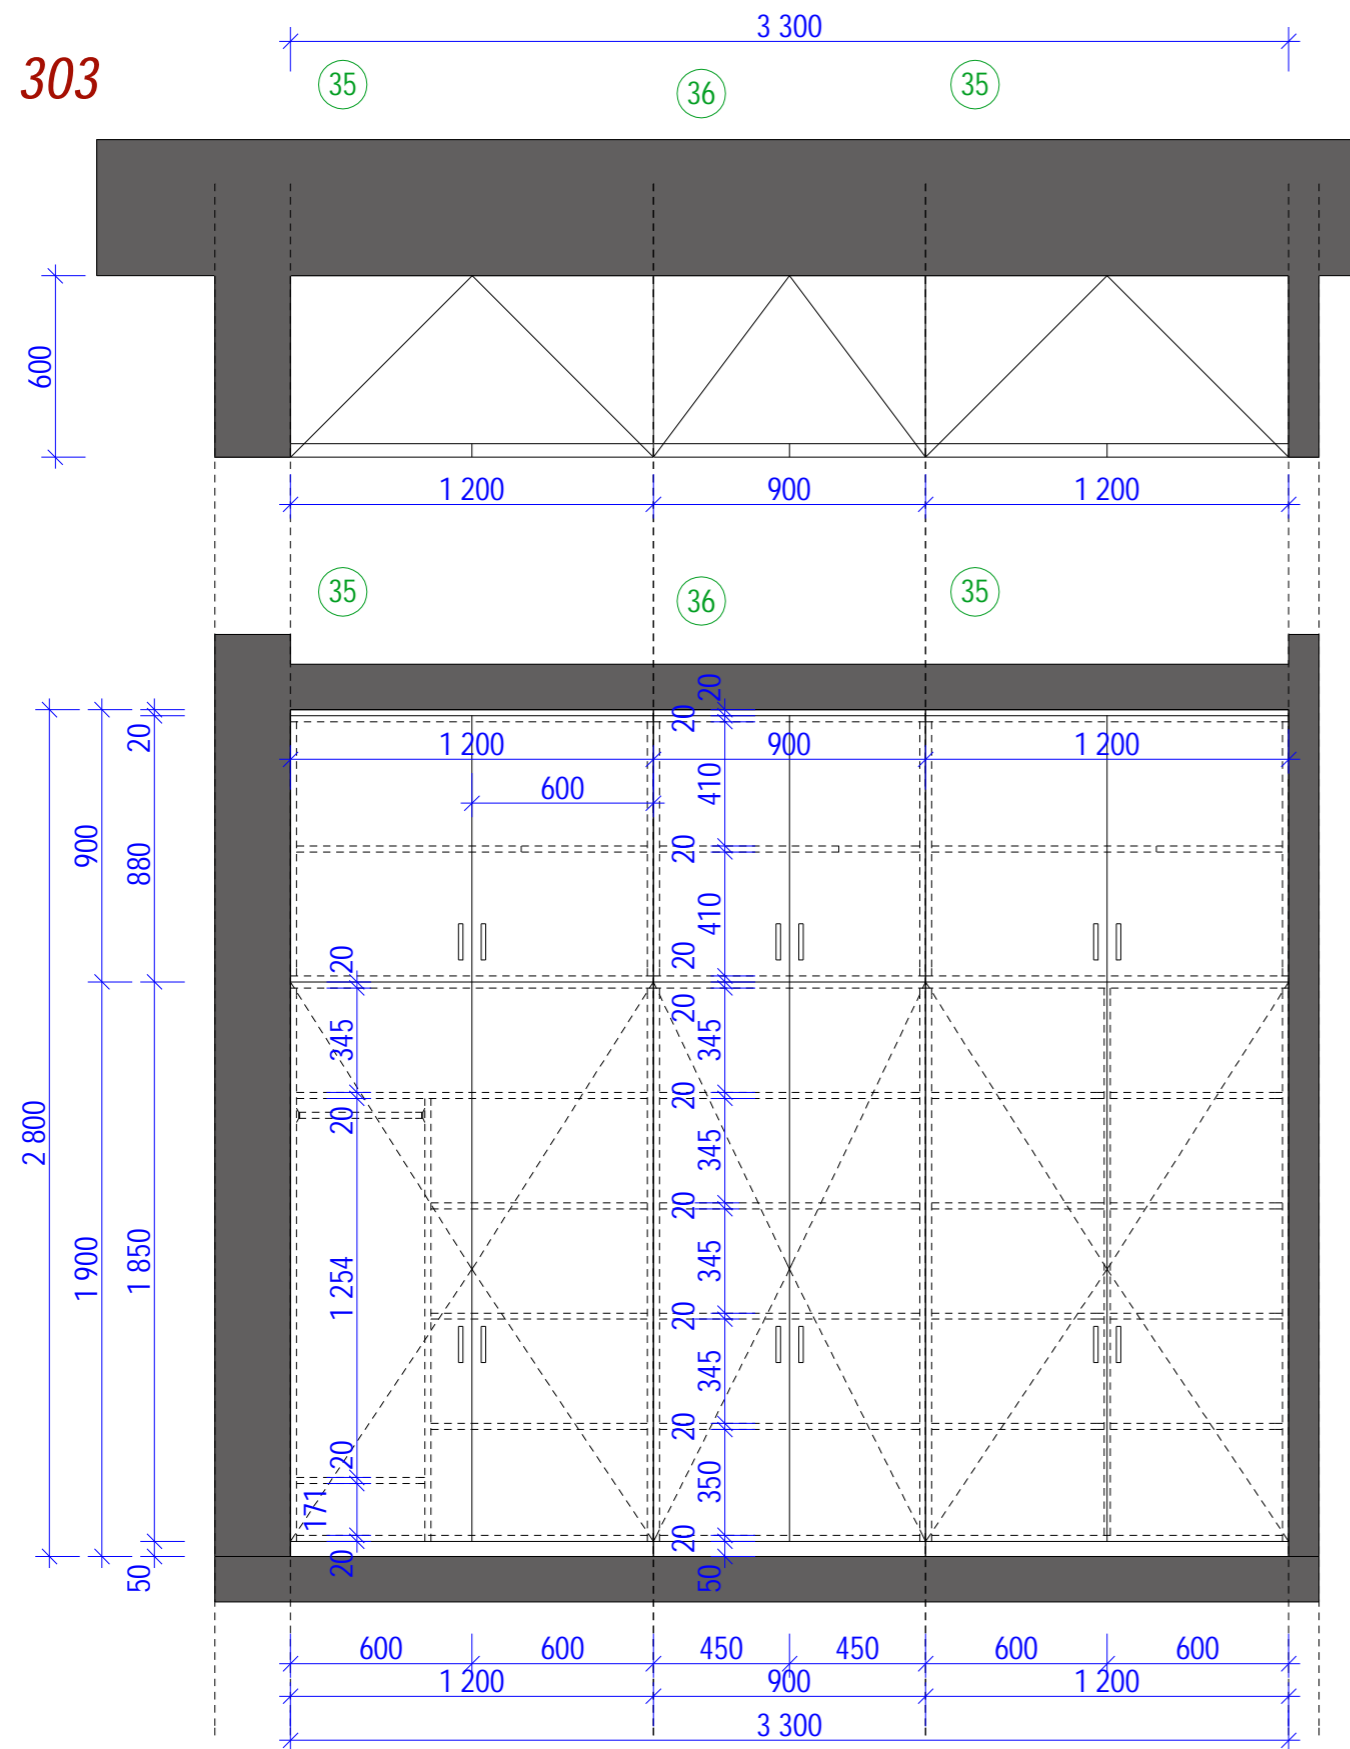

303

303

ZODPOVĚDNÝ PROJEKTANT:	Ing. arch. Martin Hájek	VYPRACOVAL:	Ing. arch. Václav Hájek	ATELIER HÁJEK urbanismus, architektura, interiéry, design Nerudova 206/44, 500 02 Hradec Králové tel.: 603 310 003 | 776 462 742 e-mail: m_hajek@volny.cz web: www.atelierhajek.cz	
KRAJ:	Pardubický	OBEC:	Česká Třebová		
INVESTOR:	Město Česká Třebová, Staré náměstí 78				
PROJEKT:	MĚSTSKÁ KNIHOVNA				
OBJEKT:	Česká Třebová čp. 452			DATUM:	říjen 2023
VÝKRES:	SKŘÍŇOVÁ SESTAVA m. č. 303			MĚŘÍTKO:	1:25
				FORMÁT:	8xA4
				STUPEŇ:	PD interiéru
				ČÍSLO VÝKRESU:	B. 303.1.

Projekt byl zpracován softwarem ArchiCAD