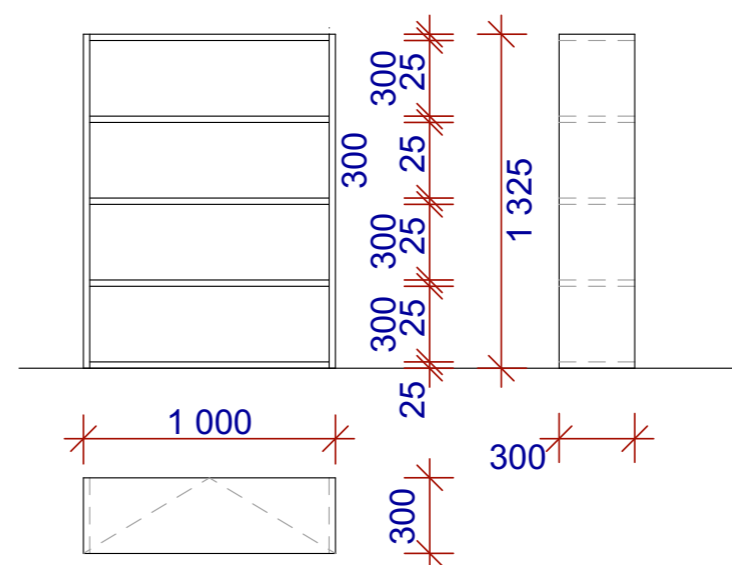

52p knihovní regál nízký š. 1000 x 300 x v.1325 mm