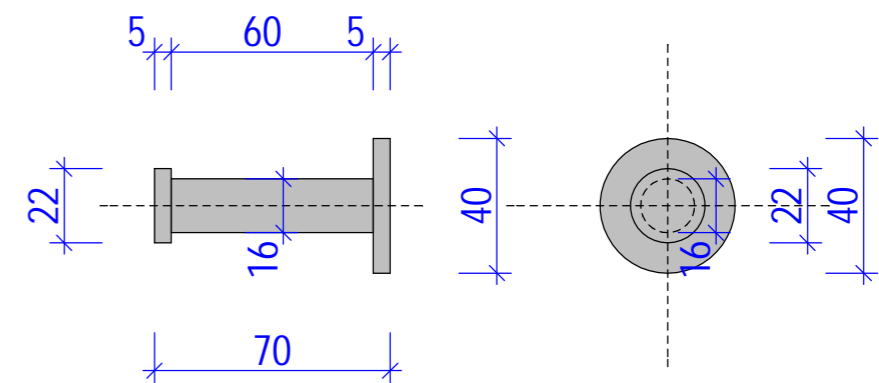

ZODPOVĚDNÝ PROJEKTANT:	VYPRACOVAL:	ATELIER HÁJEK urbanismus, architektura, interiéry, design Nerudova 206/44, 500 02 Hradec Králové tel.: 603 310 003 | 776 462 742 e-mail: m_hajek@volny.cz web: www.atelierhajek.cz
Ing. arch. Martin Hájek	Ing. arch. Václav Hájek	
KRAJ: Pardubický	OBEC: Česká Třebová	
INVESTOR: Město Česká Třebová, Staré náměstí 78		
PROJEKT: MĚSTSKÁ KNIHOVNA	DATUM: říjen 2023	
OBJEKT: Česká Třebová čp. 452	MĚŘÍTKO: 1:10	
VÝKRES:	FORMÁT: 8xA4	
PRVEK č. 65a a 65b - VĚŠÁKY NA KABÁTY	STUPEŇ: PD interiéru	
	ČÍSLO VÝKRESU: B. 16.