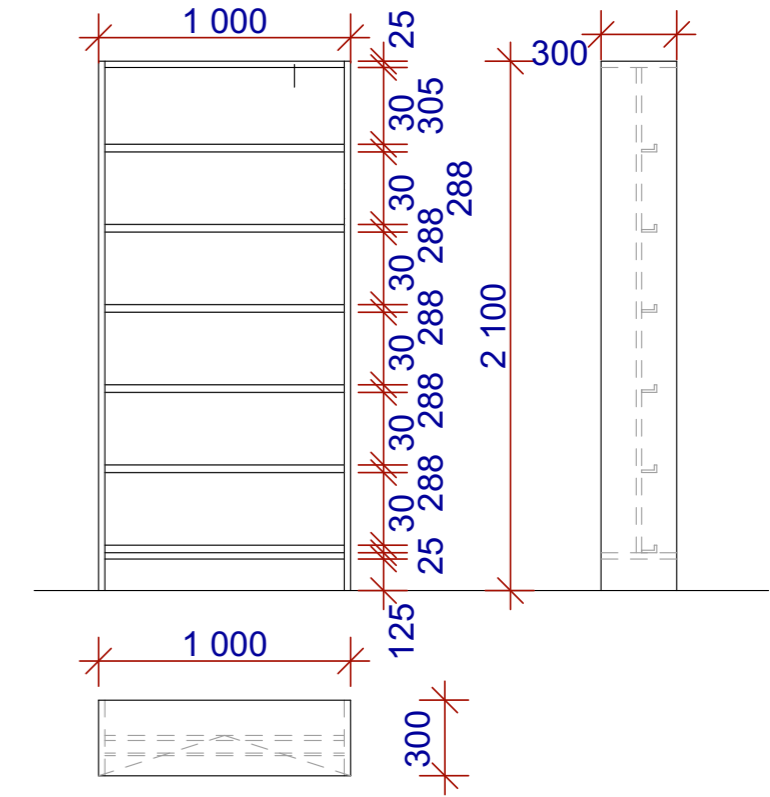

52n regál vysoký na ukázky knihv, š. 1000, hl. 300, v. 2100 mm

Knihovnický regály z LTD lamina o tl. 25mm. Regály u stěny jsou se soklem. Kromě regálů na soklu / základy budovy/ kde regál začíná přímo policí. Regály v prostoru / 45d / budou opláštěny laminem v imitaci dřevodekoru.

Materiál korpusu: Lamino bílé

Veškeré změny budou konzultovány s architektem, před realizací je nutné prostory přeměřit !

ZODPOVĚDNÝ PROJEKTANT:	VYPRACOVAL:	ATELIER HÁJEK	
Ing. arch. Martin Hájek	Ing. arch. Lucie Kubínková		
KRAJ: Pardubický	OBEC: Česká Třebová	Nerudova 206/44, 500 02 Hradec Králové tel.: 603 310 003 | 776 462 742 e-mail: m_hajek@volny.cz web: www.atelierhajek.cz	
INVESTOR: Město Česká Třebová, Staré náměstí 78		DATUM:	listopad 2023
PROJEKT: MĚSTSKÁ KNIHOVNA		MĚŘÍTKO:	1:30
OBJEKT: Česká Třebová č.p. 452		FORMÁT:	A3
VÝKRES: Knihovnické regály 1NP č.m. 109		STUPEŇ:	PD interiéru
		ČÍSLO VÝKRESU:	B.109.07