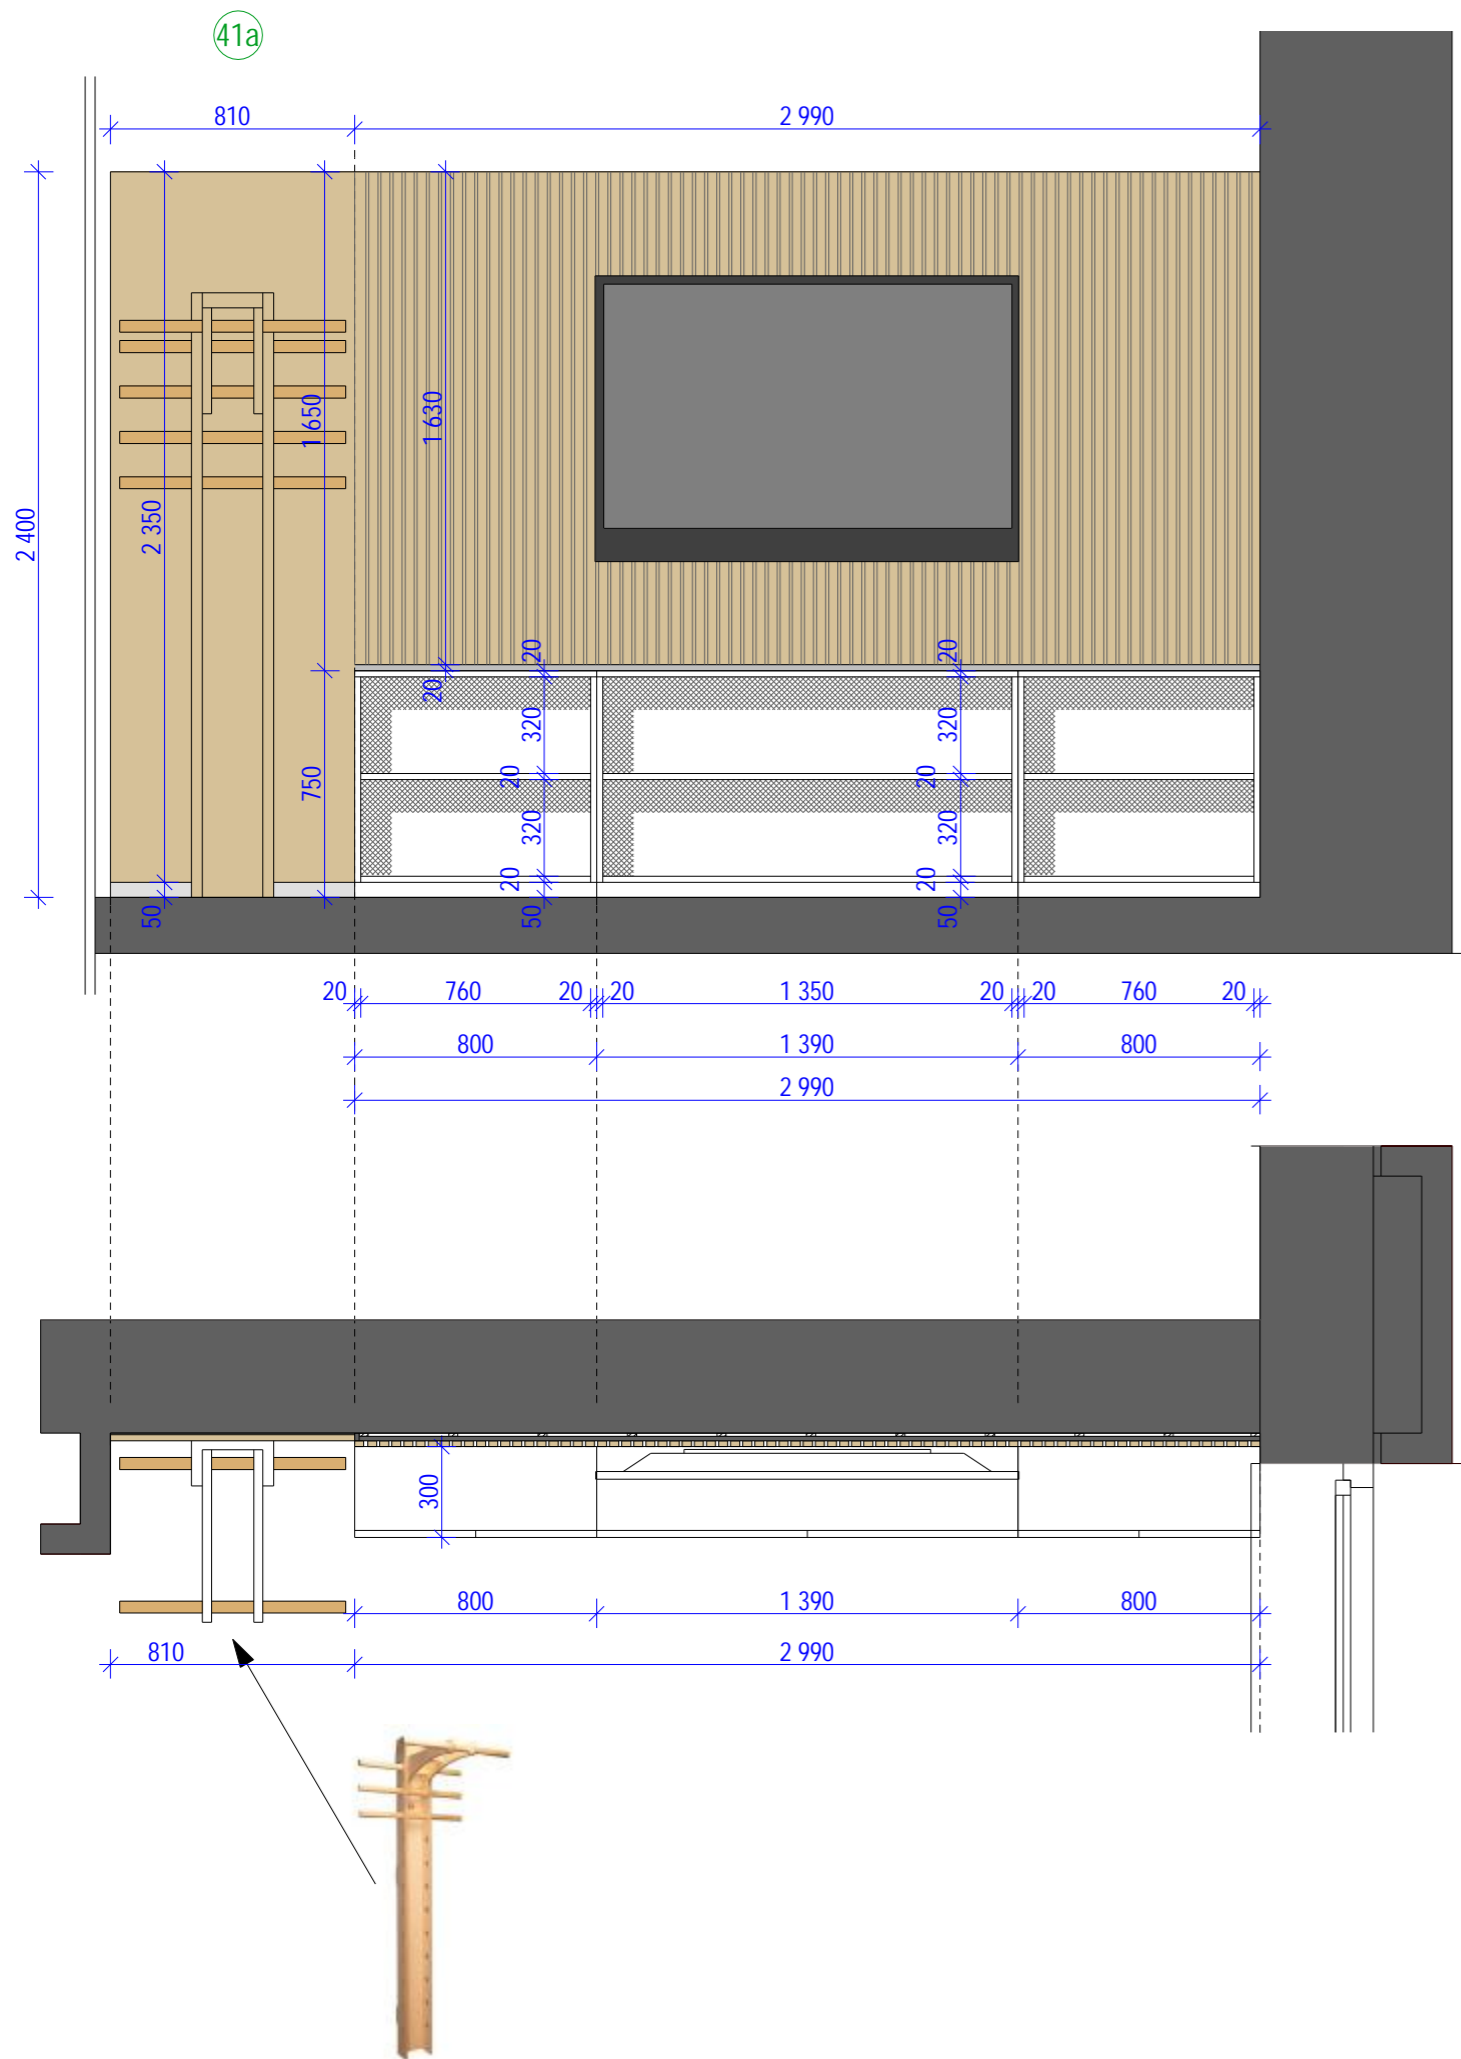

ZODPOVĚDNÝ PROJEKTANT:	VYPRACOVAL:	ATELIER HÁJEK urbanismus, architektura, interiéry, design Nerudova 206/44, 500 02 Hradec Králové tel.: 603 310 003 | 776 462 742 e-mail: m_hajek@volny.cz web: www.atelierhajek.cz
Ing. arch. Martin Hájek	Ing. arch. Václav Hájek	
KRAJ: Pardubický	OBEC: Česká Třebová	
INVESTOR: Město Česká Třebová, Staré náměstí 78		
PROJEKT: MĚSTSKÁ KNIHOVNA	DATUM: říjen 2023	<table border="1"> <tr> <td>MĚŘÍTKO:</td> <td>1:25</td> </tr> <tr> <td>FORMÁT:</td> <td>8xA4</td> </tr> <tr> <td>STUPEŇ:</td> <td>PD interiéru</td> </tr> <tr> <td>ČÍSLO VÝKRESU:</td> <td>B. 407.1.</td> </tr> </table>
OBJEKT: Česká Třebová čp. 452	MĚŘÍTKO: 1:25	
VÝKRES:	FORMÁT: 8xA4	
OBKLADY STĚN + SKŘÍŇKY + RIBSTOLE m. č. 407	STUPEŇ: PD interiéru	

Projekt byl zpracován softwarem ArchiCAD