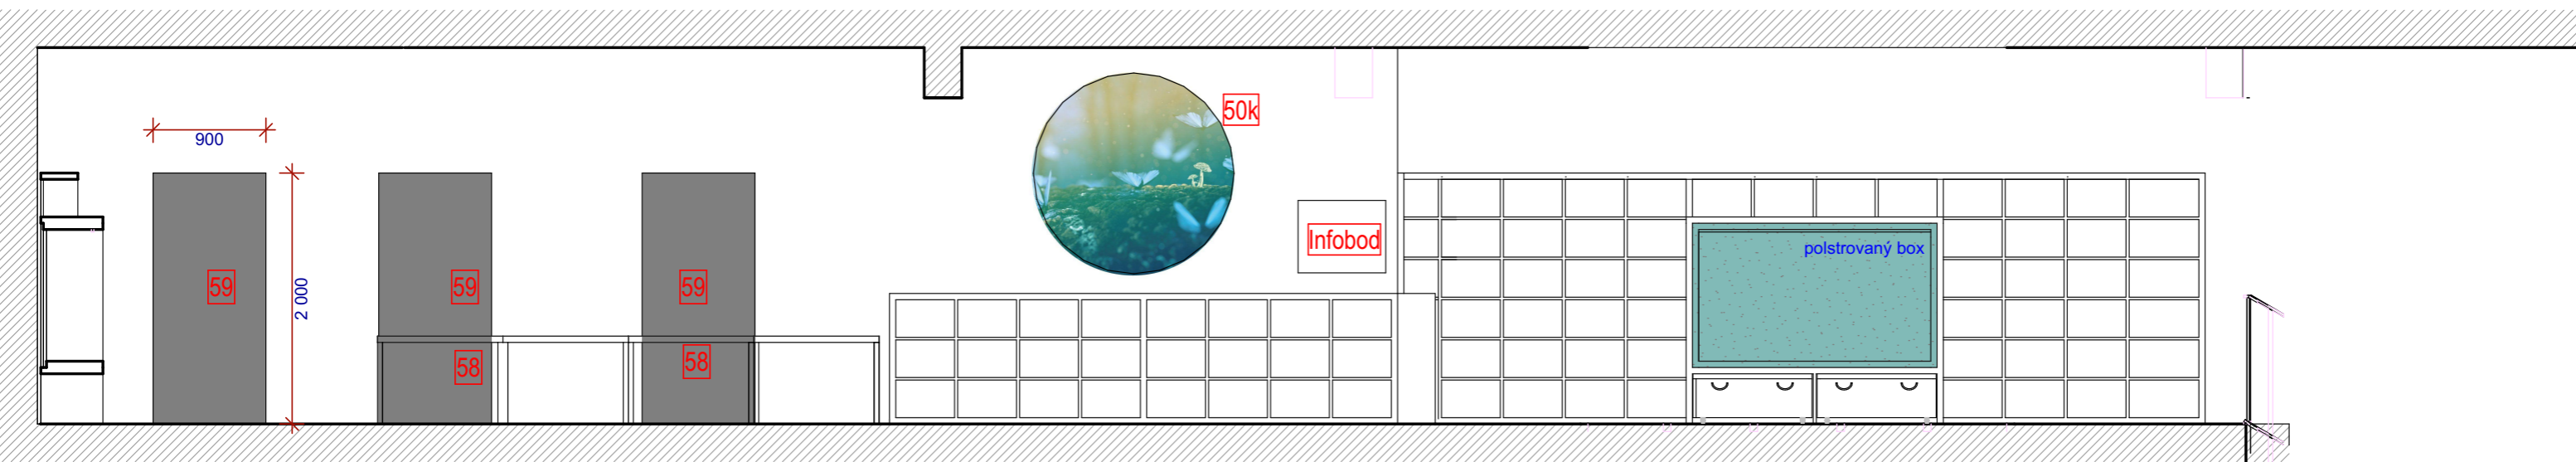

- 58 pracovní stůl, 500 x 1000 mm, bílé lamino, kovová podnož
- 59 magnetická tabule na fix, tmavěšedá, rozměr 90 x 200 cm
- 50k kruhová tapeta, pr. 1500 mm