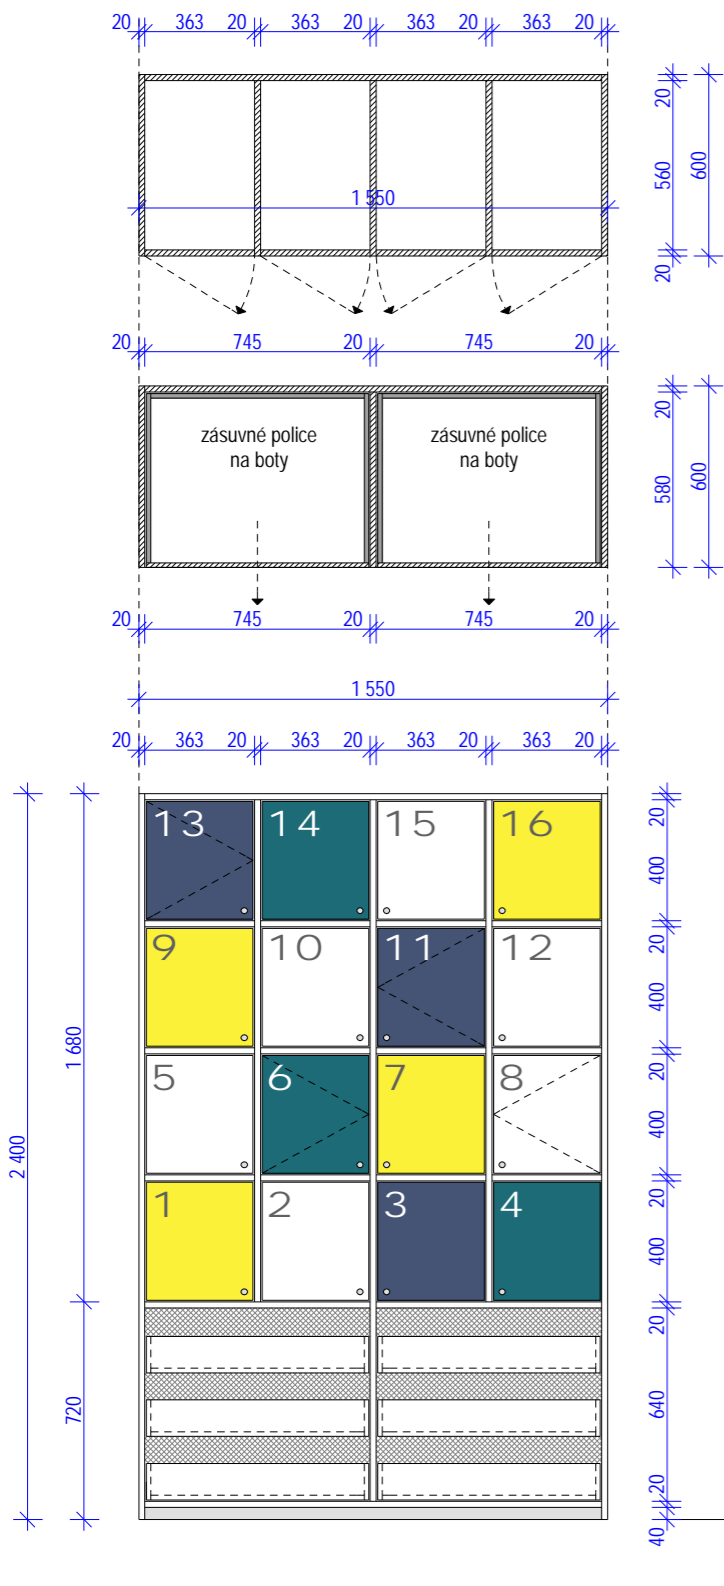

PRVEK Č. 49

- Botník s uzamykatelnými úložnými schránkami