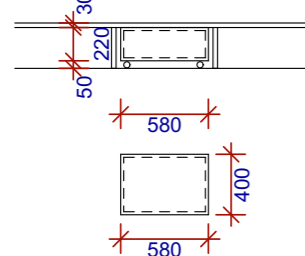

50a atypický box na knihy, z šedého lamina na kolečkách, otevřený nebo s lakovaným odklápěcím víkem, rozměr 580 x 400 mm, výška bez koleček 220 mm

50b Nástěnná tabule na psaní fixem, atypický zaoblený tvar, tmavě šedá, tvar viz. výkres

50c atypický box na knihy, z šedého lamina na kolečkách, otevřený nebo s lakovaným odklápěcím víkem, rozměr 580 x 300 mm, výška bez koleček 400 mm