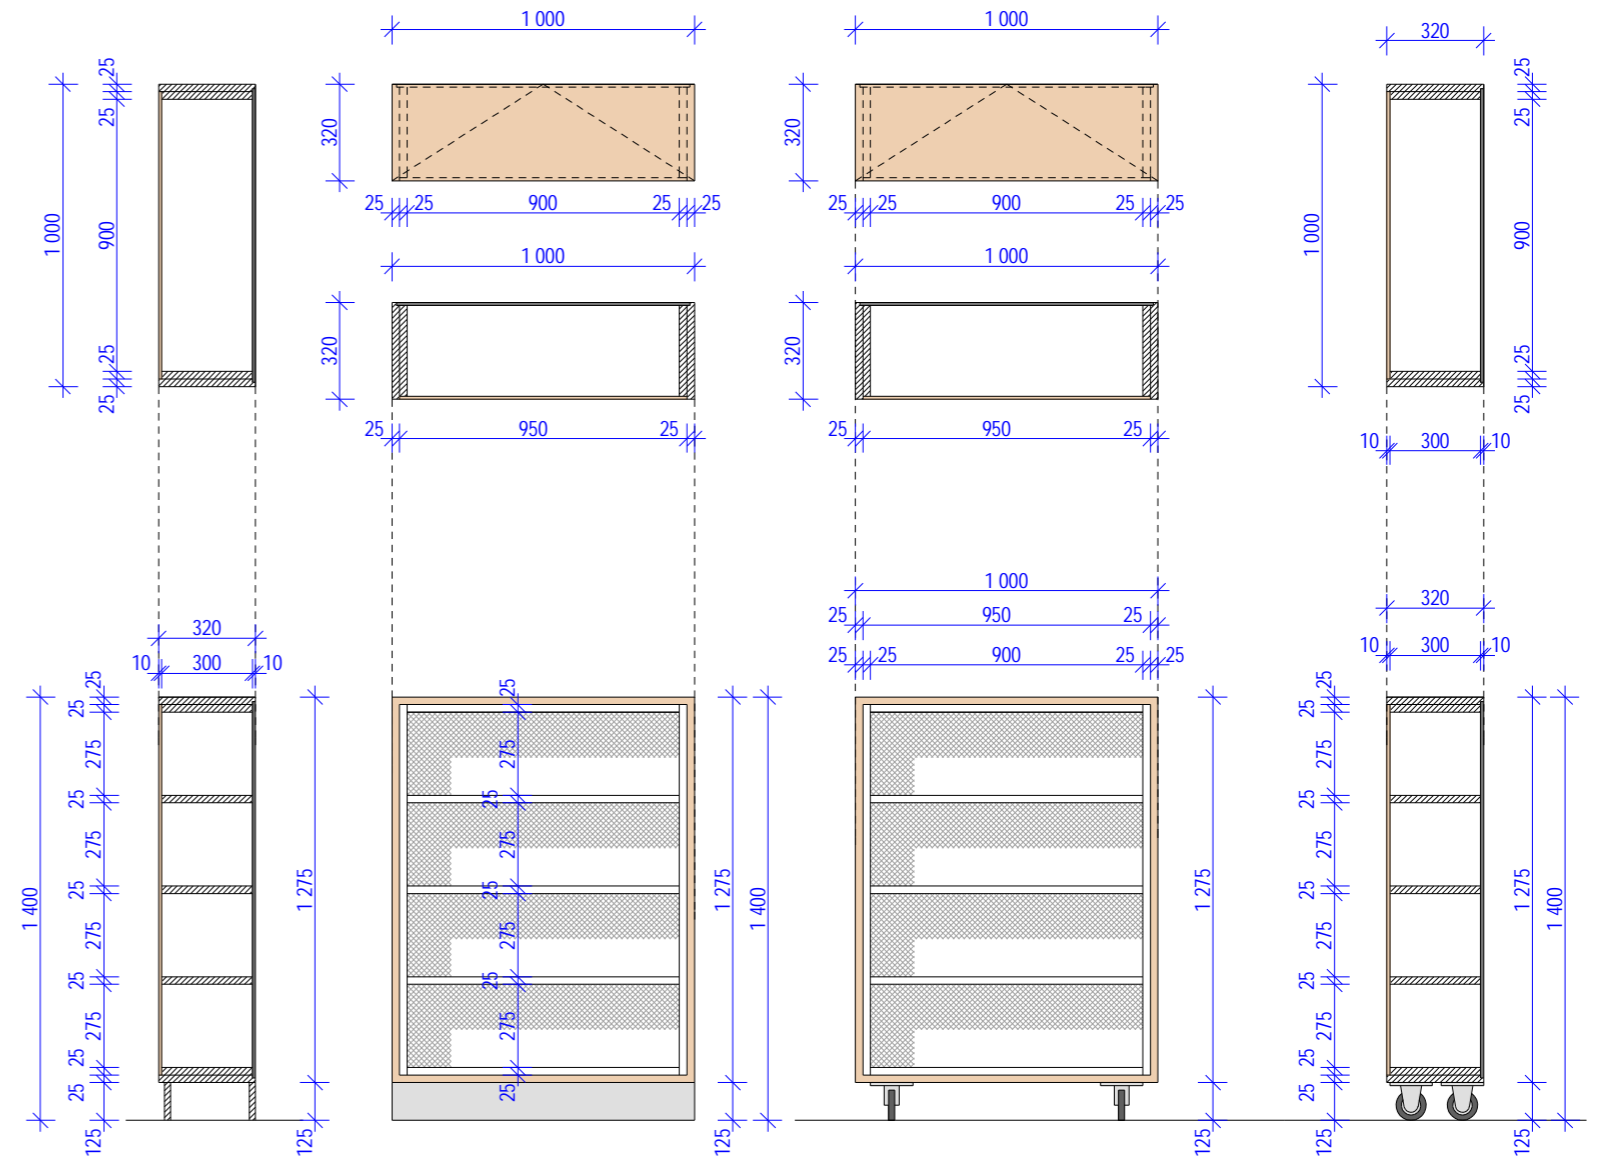

PRVEK Č. 45d - Knihovni regál nízký s kolečky nebo na soklu (regály v prostoru nebo podél stěn)

PRVEK Č. 45d - Knihovni regál nízký s kolečky (regály v prostoru)

ZODPOVĚDNÝ PROJEKTANT:	VYPRACOVAL:	ATELIER HÁJEK urbanismus, architektura, interiéry, design Nerudova 206/44, 500 02 Hradec Králové tel.: 603 310 003 | 776 462 742 e-mail: m_hajek@volny.cz web: www.atelierhajek.cz
Ing. arch. Martin Hájek	Ing. arch. Václav Hájek	
KRAJ: Pardubický	OBEC: Česká Třebová	
INVESTOR: Město Česká Třebová, Staré náměstí 78		
PROJEKT: MĚSTSKÁ KNIHOVNA	DATUM: říjen 2023	
OBJEKT: Česká Třebová čp. 452	MĚŘÍTKO: 1:25	
VÝKRES:	FORMÁT: 8xA4	
Prvek č. 45c a 45d - REGÁLY	STUPEŇ: PD interiéru	
	ČÍSLO VÝKRESU: B. 09.	

Projekt byl zpracován softwarem ArchiCAD