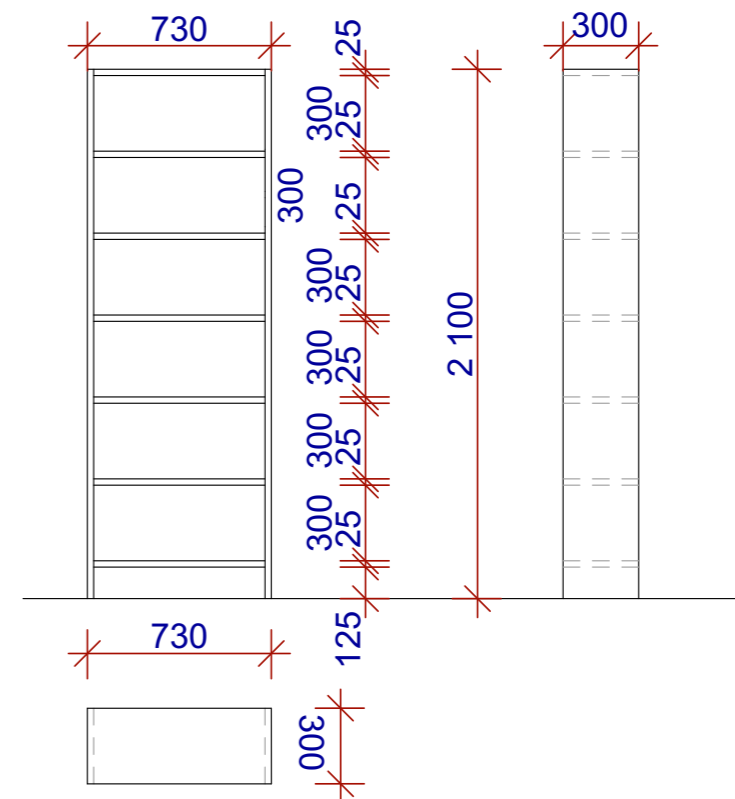

52f knihovni regál vysoký š. 730 x 300 x v. 2100 mm

Knihovnický regály z LTD lamina o tl. 25mm. Regály u stěny jsou se soklem, Tyto budou kotveny do stěny. Regály na soklu / původní základy budovy/ regál začíná přímo policí. Regály v prostoru / 45d / budou opláštěny laminem v imitaci dřevodekoru.

Materiál korpusu: Lamino bílé

Veškeré změny budou konzultovány s architektem, před realizací je nutné prostory přeměřit !

ZODPOVĚDNÝ PROJEKTANT:	VYPRACOVAL:	ATELIER HÁJEK	
Ing. arch. Martin Hájek	Ing. arch. Lucie Kubínková		
KRAJ: Pardubický	OBEC: Česká Třebová	Nerudo va 206/44, 500 02 Hradec Králové tel.: 603 310 003 | 776 462 742 e-mail: m_hajek@volny.cz web: www.atelierhajek.cz	
INVESTOR: Město Česká Třebová, Staré náměstí 78		DATUM:	listopad 2023
PROJEKT: MĚSTSKÁ KNIHOVNA		MĚŘÍTKO:	1:30
OBJEKT: Česká Třebová č.p. 452		FORMÁT:	A3
VÝKRES: Knihovnické regály 1NP č.m. 109		STUPEŇ:	PD interiéru
		ČÍSLO VÝKRESU:	B.109.05