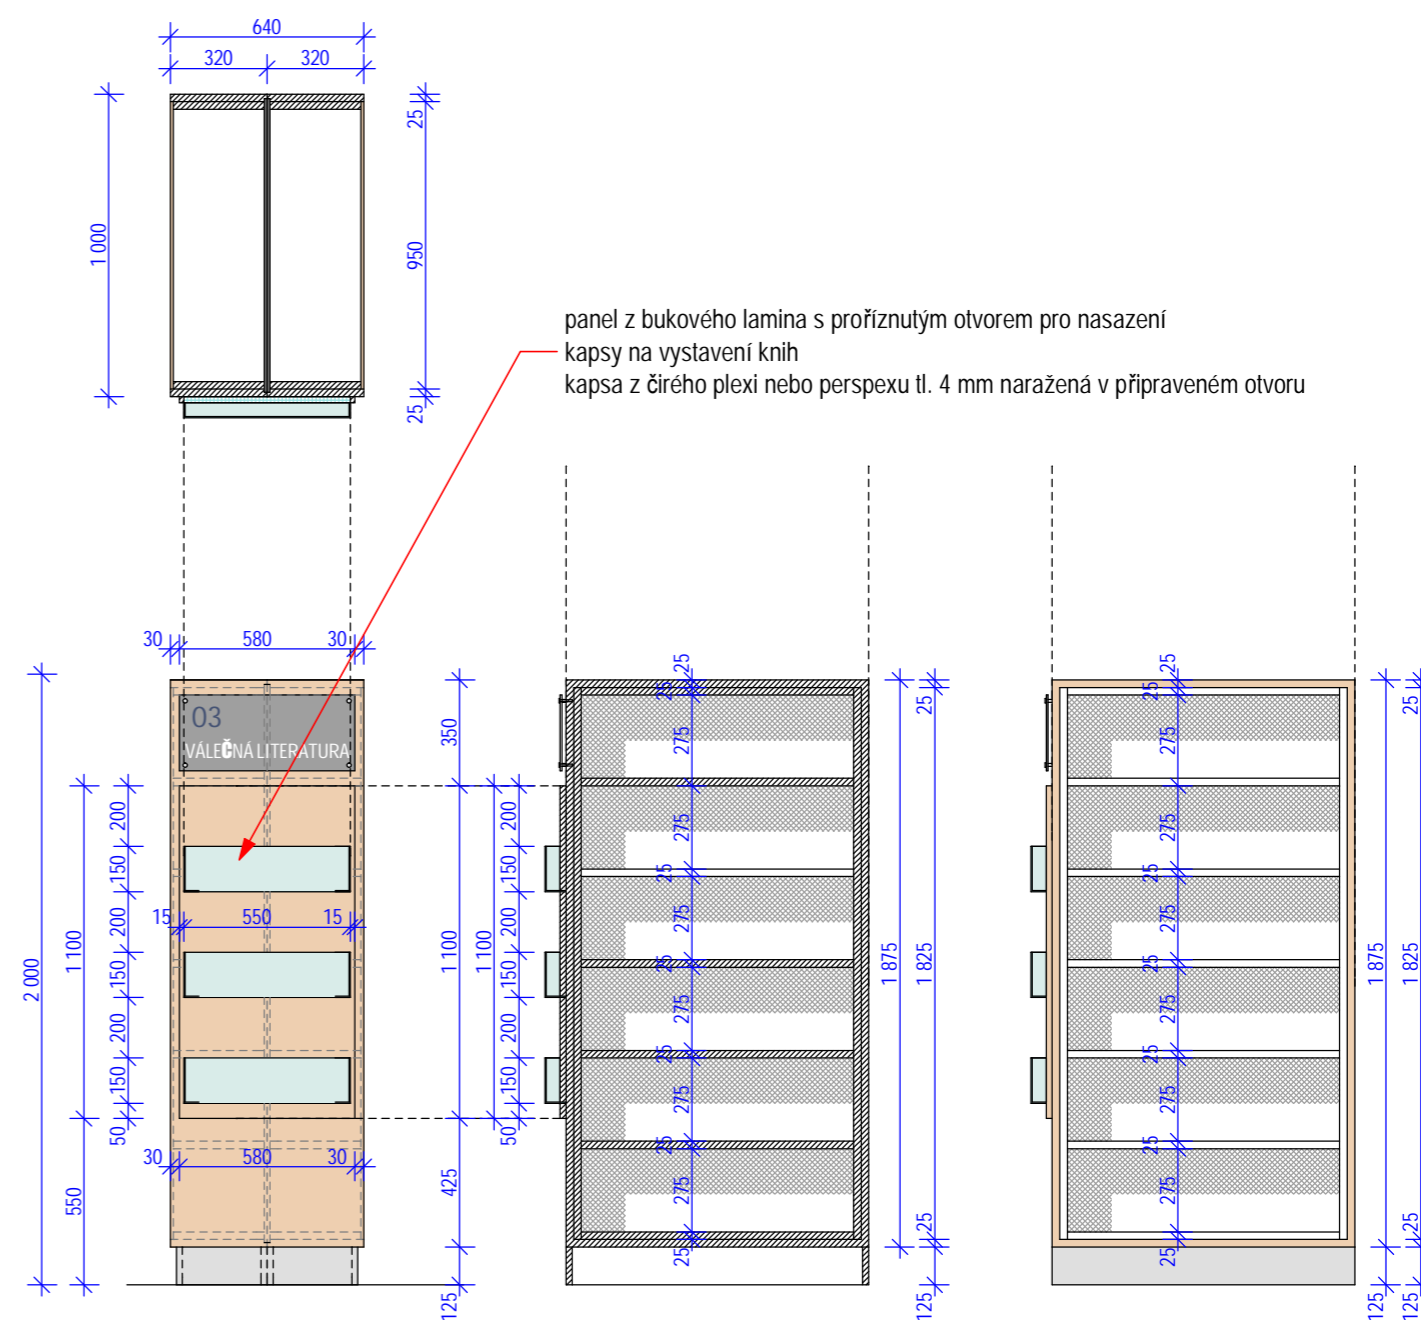

PRVEK Č. 45f - panel pro vystavení knih

ZODPOVĚDNÝ PROJEKTANT:	Ing. arch. Martin Hájek	VYPRACOVAL:	Ing. arch. Václav Hájek	ATELIER HÁJEK urbanismus, architektura, interiéry, design Nerudova 206/44, 500 02 Hradec Králové tel.: 603 310 003 | 776 462 742 e-mail: m_hajek@volny.cz web: www.atelierhajek.cz	
KRAJ:	Pardubický	OBEC:	Česká Třebová		
INVESTOR:	Město Česká Třebová, Staré náměstí 78				
PROJEKT:	MĚSTSKÁ KNIHOVNA				
OBJEKT:	Česká Třebová čp. 452			DATUM:	říjen 2023
VÝKRES:	Prvek č. 45e a 45f - OZNAČENÍ A VYSTAVENÍ KNIH			MĚŘÍTKO:	1:25
				FORMÁT:	8xA4
				STUPEŇ:	PD interiéru
				ČÍSLO VÝKRESU:	B. 10.