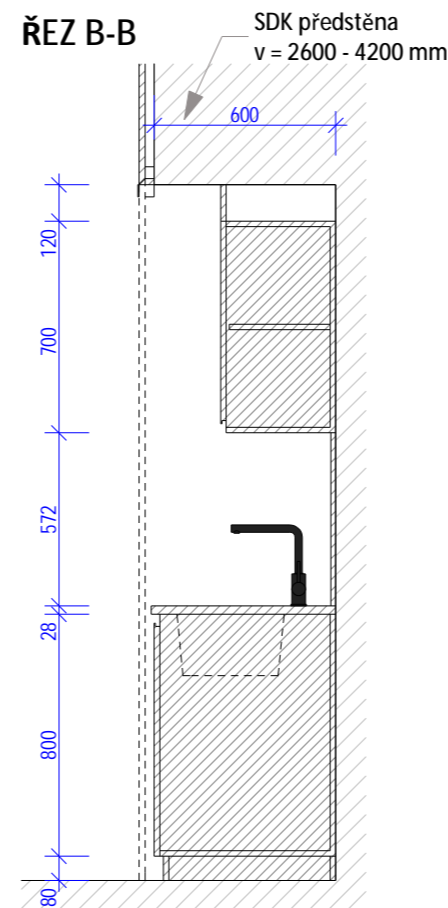

spodní zásuvka bezúchytkový systém zatlač - otevři

mikrovlnná trouba
v = 1 600 mm

chladnička
v = 1 000 mm
v = 1 000 mm

prvek č. 63 - akustický lamelový obklad stěny přírodní buk, masivní dřevo ve vrchní lamelové vrstvě podklad černý, z panelů 2800 x 600 x 20 mm (řezná 15 mm osnova - 3 mm drážka)

prvek č. 63 - akustický lamelový obklad stěny přírodní buk, z panelů 2800 x 600 x 20 mm