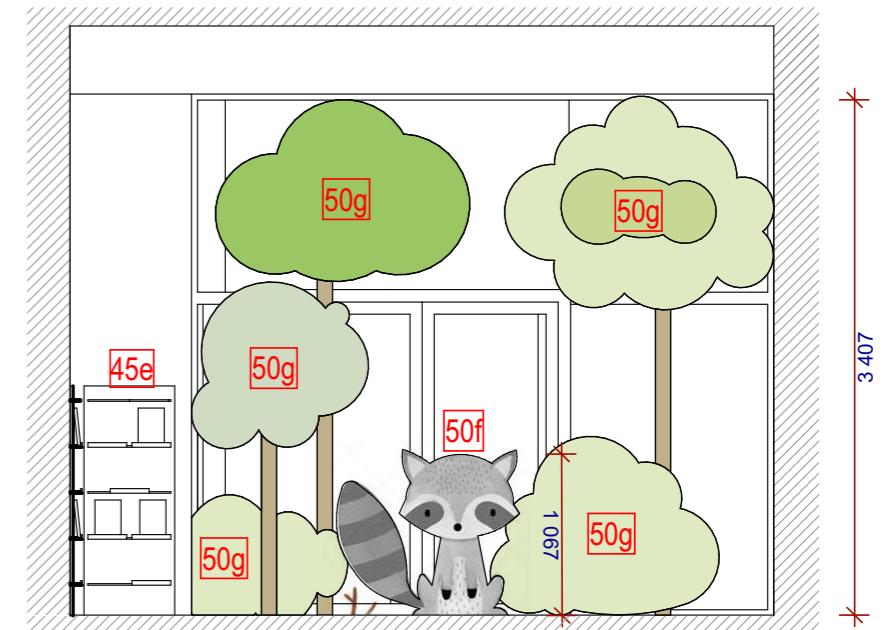

- **45e** boční panel nízký s vyfrézovanými otvory pro vkládání polic pro vystavení knih, rozměr 580 x 20 x 1000 mm, buk
- **47** atypický centrální výpůjční a info pult v I. NP. včetně zázemí, viz. výkres č. B.13
- **50d** nástěnná dekorace stromy tisk na laminu
- **50e** nástěnná dekorace zvířátka tisk na laminu
- **50f** perforovaná samolepka zvířátka na skle
- **50g** perforovaná samolepka stromy na skle
- **50l** nápis teenspace
- **50m** nápis dětské oddělení
- **52k** věšáková dřevěná lamelový stěna s barevnými dřevěnými kolíky 20x20 mm a lavicí, š. 1490, v. 2150 m

Veškeré změny budou konzultovány s architektem, před realizací je nutné prostory přeměřit !

ZODPOVĚDNÝ PROJEKTANT:	VYPRACOVAL:	ATELIER HÁJEK	
Ing. arch. Martin Hájek	Ing. arch. Lucie Kubínková		
KRAJ: Pardubický	OBEC: Česká Třebová	Nerudova 206/44, 500 02 Hradec Králové tel.: 603 310 003 | 776 462 742 e-mail: m_hajek@volny.cz web: www.atelierhajek.cz	
INVESTOR: Město Česká Třebová, Staré náměstí 78	DATUM: listopad 2023		
PROJEKT: MĚSTSKÁ KNIHOVNA	MĚŘÍTKO: 1:50		
OBJEKT: Česká Třebová č.p. 452	FORMÁT: A3		
VÝKRES: Pohledy 1NP č.m. 109	STUPEŇ: PD interiéru		
	ČÍSLO VÝKRESU: B.109.03