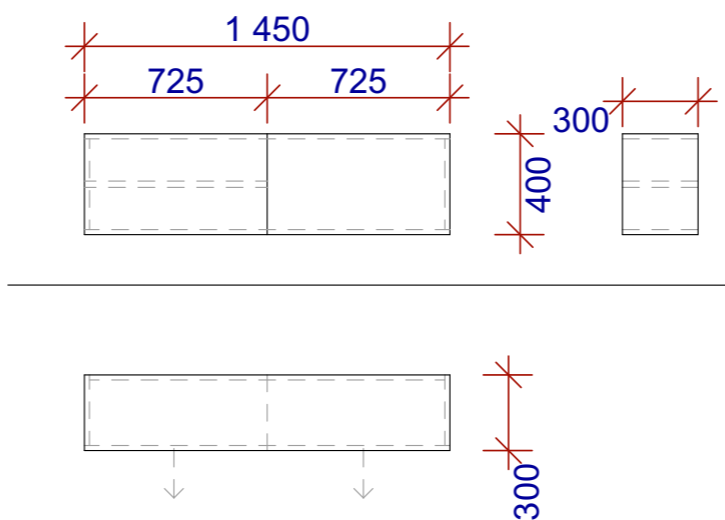

52b spodní skříňka šuplík, 1450 x hl. 300 x v, 400 mm

52c regál časopisy TEENS 600x1500x300 mm

Knihovnický regály z LTD lamina o tl. 25mm. Regály u stěny jsou se soklem, Tyto budou kotveny do stěny. Regály na soklu / původní základy budovy/ regál začíná přímo policí. Regály v prostoru / 45d / budou opláštěny laminem v imitaci dřevodekoru.

Materiál korpusu: Lamino bílé

Veškeré změny budou konzultovány s architektem, před realizací je nutné prostory přeměřit !

ZODPOVĚDNÝ PROJEKTANT:	VYPRACOVAL:	ATELIER HÁJEK	
Ing. arch. Martin Hájek	Ing. arch. Lucie Kubínková		
KRAJ: Pardubický	OBEC: Česká Třebová	Nerudova 206/44, 500 02 Hradec Králové tel.: 603 310 003 | 776 462 742 e-mail: m_hajek@volny.cz web: www.atelierhajek.cz	
INVESTOR: Město Česká Třebová, Staré náměstí 78	DATUM: listopad 2023		
PROJEKT: MĚSTSKÁ KNIHOVNA	MĚŘÍTKO: 1:30		
OBJEKT: Česká Třebová č.p. 452	FORMÁT: A3		
VÝKRES: Knihovnické regály 52,52c, 52d 1NP č.m. 109	STUPEŇ: PD interiéru		
	ČÍSLO VÝKRESU: B.109.04