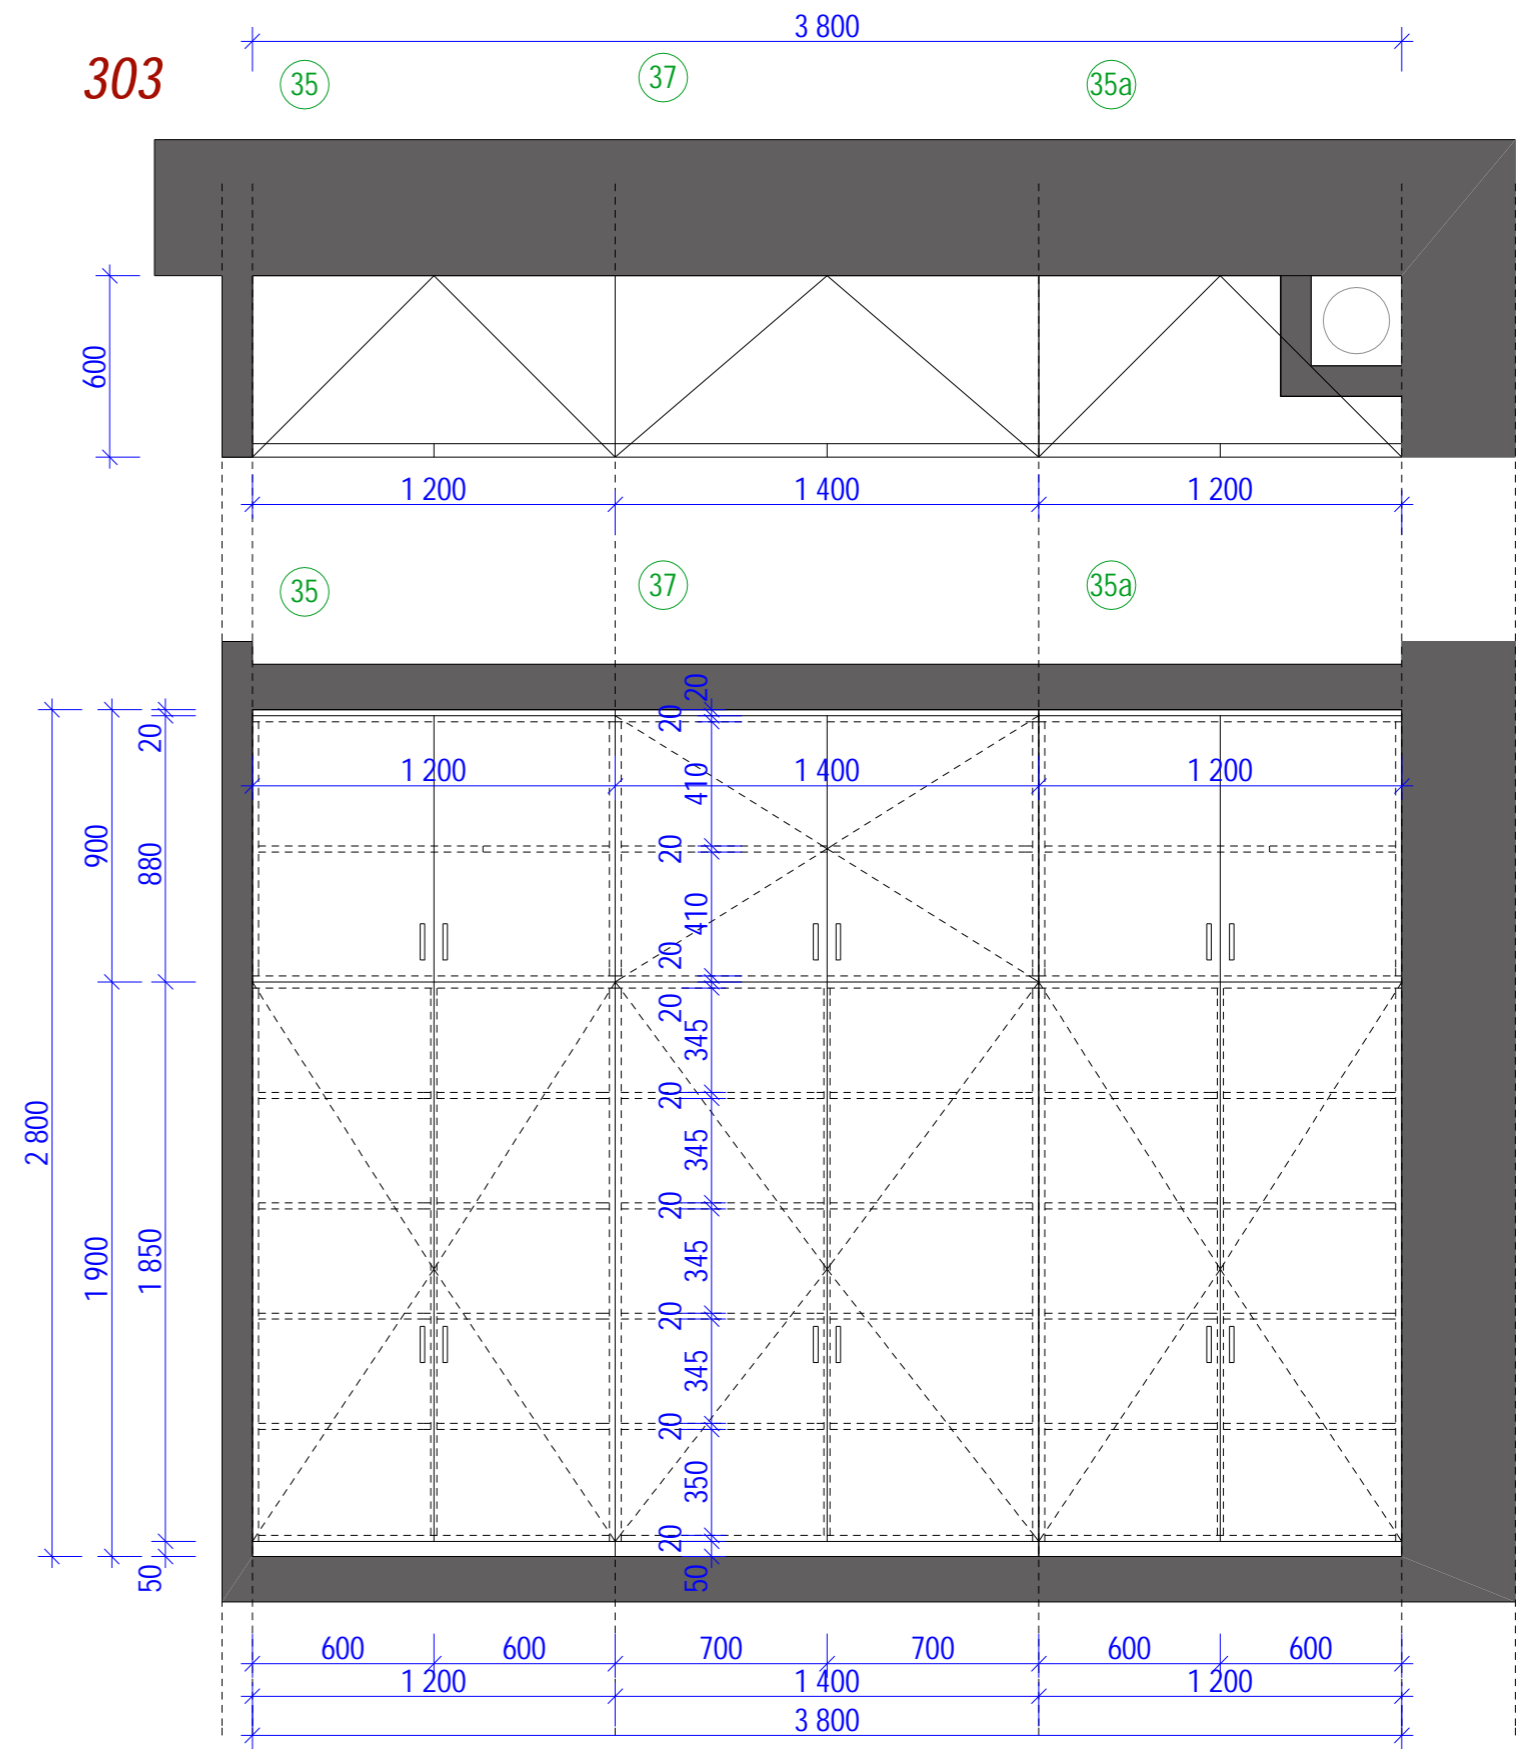

303

303

ZODPOVĚDNÝ PROJEKTANT:	Ing. arch. Martin Hájek	VYPRACOVAL:	Ing. arch. Václav Hájek	ATELIER HÁJEK urbanismus, architektura, interiéry, design Nerudova 206/44, 500 02 Hradec Králové tel.: 603 310 003 | 776 462 742 e-mail: m_hajek@volny.cz web: www.atelierhajek.cz	
KRAJ:	Pardubický	OBEC:	Česká Třebová		
INVESTOR:	Město Česká Třebová, Staré náměstí 78				
PROJEKT:	MĚSTSKÁ KNIHOVNA				
OBJEKT:	Česká Třebová čp. 452			DATUM:	říjen 2023
VÝKRES:	SKŘÍŇOVÁ SESTAVA m. č. 303			MĚŘÍTKO:	1:25
				FORMÁT:	8xA4
				STUPEŇ:	PD interiéru
				ČÍSLO VÝKRESU:	B. 303.1.

Projekt byl zpracován softwarem ArchiCAD