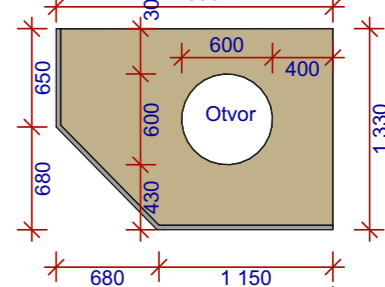

50h domeček podium - nora, dřevěná spárovka smrková spárovka tl.: 30 mm, nakotvená do desek na zdi + ke konstrukci podia přes spojovací prvky obložení deskami ze smrkové spárovky tl.: 20 mm, zelené ve výřezu