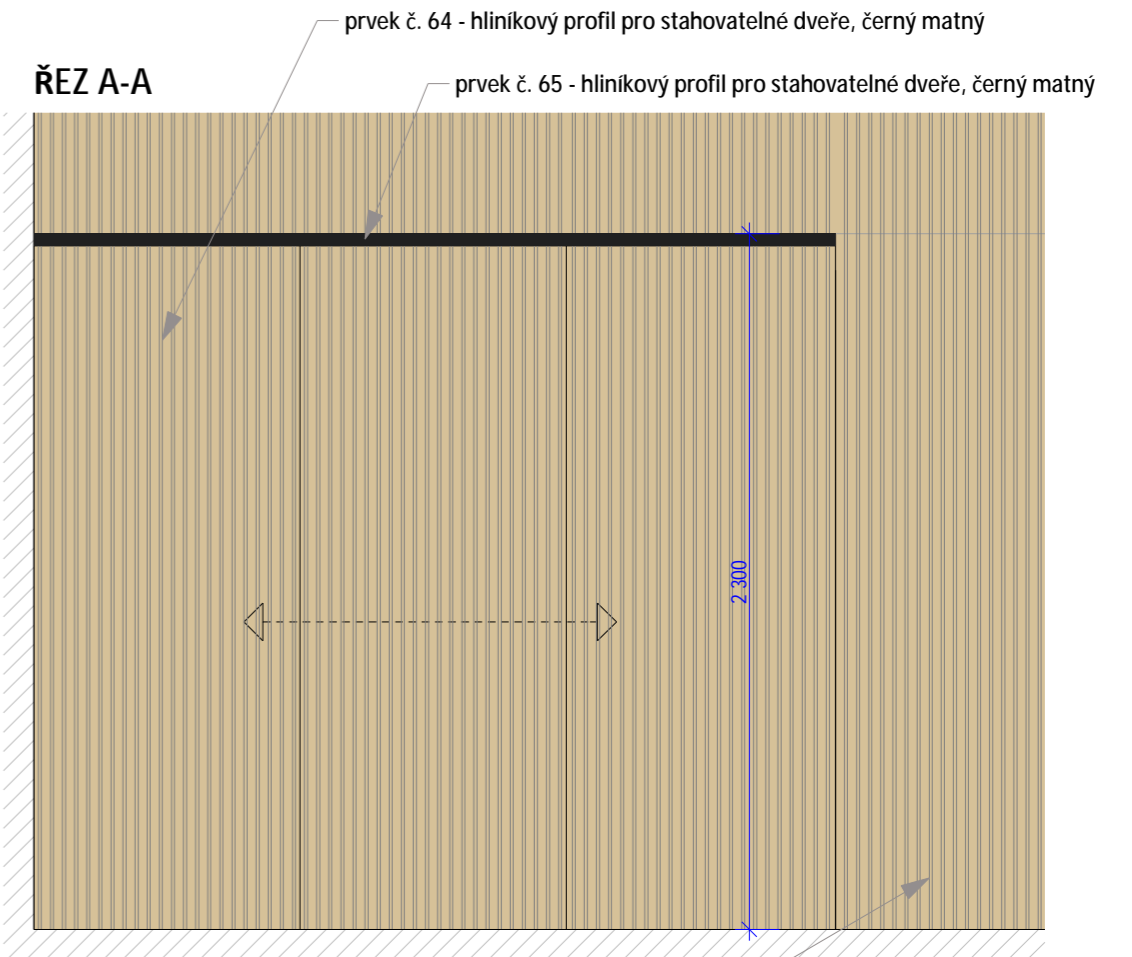

spodní zásuvka bezúchytkový systém zatlač - otevři

mikrovlnná trouba
v = 1 600 mm

chladnička
v = 1 000 mm
v = 1 000 mm

prvek č. 63 - akustický lamelový obklad stěny přírodní buk, masivní dřevo ve vrchní lamelové vrstvě podklad černý, z panelů 2800 x 600 x 20 mm (řezná 15 mm osnova - 3 mm drážka)

prvek č. 63 - akustický lamelový obklad stěny přírodní buk, z panelů 2800 x 600 x 20 mm