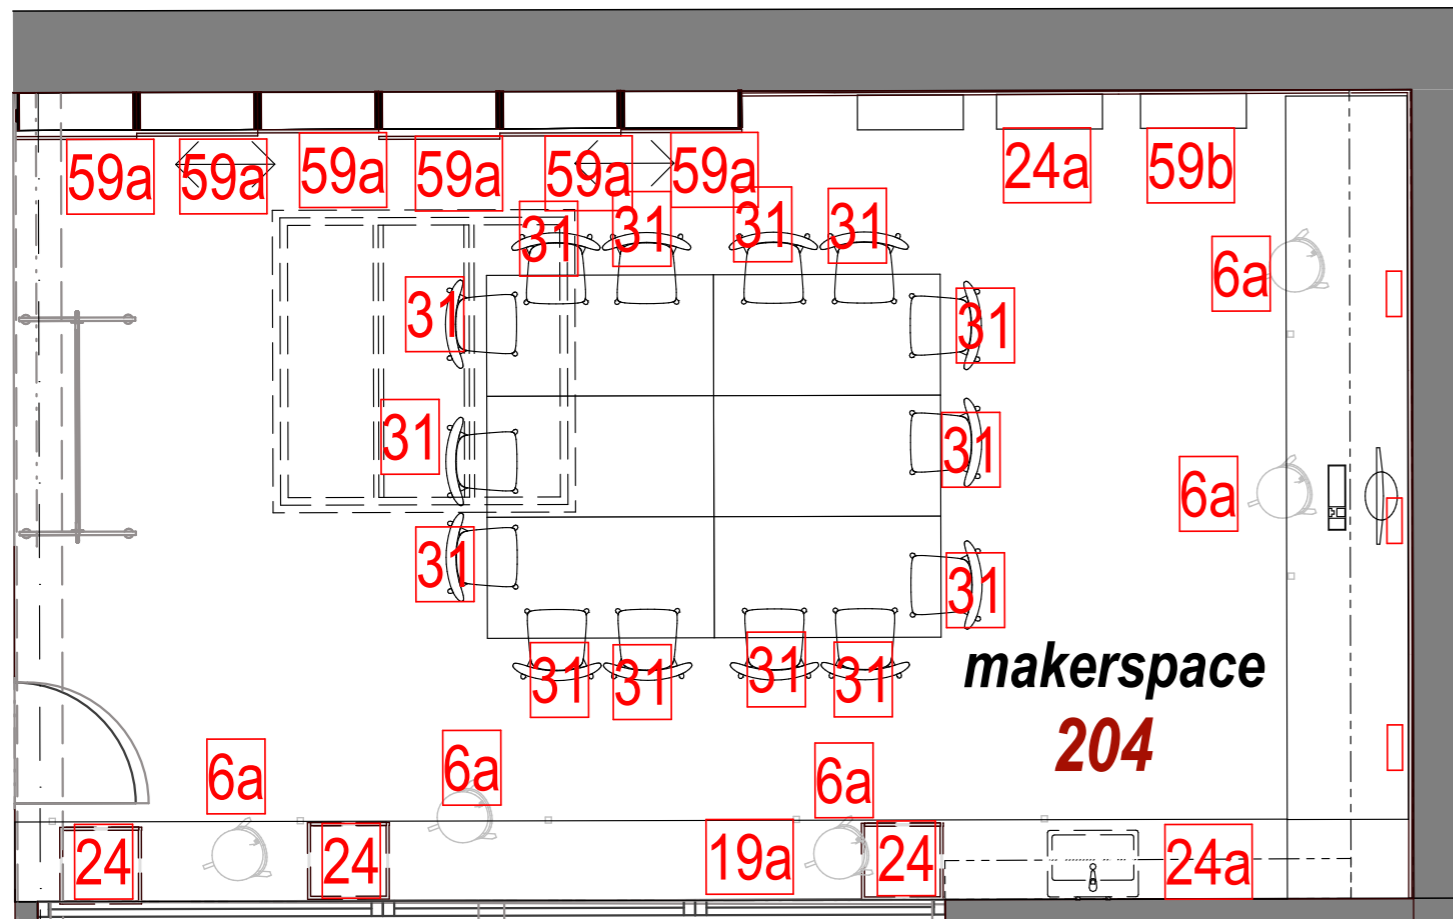

- 6a** Dílenská stolička, kovová podnož, výškově stavitelný sedák z dřevěného masivu,
- 19a** pracovní stůl 842 x 60 cm, kovová podnož černá, pracovní deska beton, lamino tl. 36 mm  
ABS hrany, výška 75,5 cm
- 24** Zásuvkový kontejner na kolečkách, 40 x 55 cm, výška 60 cm, bílé lamino, čtyři zásuvky, centrální  
zámek, úchytky dle výběru architekta
- 24a** Kolíková stěna z překližky pro zavěšení nářadí a předmětů
- 31** Petrolejová židle, překližka HPL, kovová podnož, 43x49x85,5 cm
- 59a** nástěnka - tabule/korek/na fix - rozměr 80 x 275 cm
- 59b** police dubové, variabilní systém k překližce - rozměr 15 x 60 cm
- 60** dubové kolíky do překližky - rozměr d.: 180 mm, pr.: 10 mm