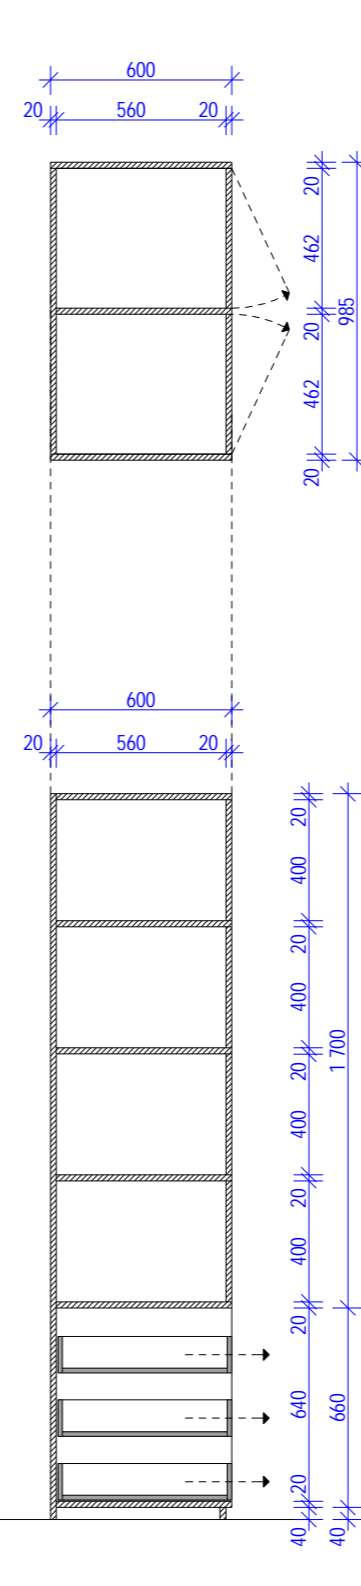

PRVEK Č. 51

- Botník s uzamykatelnými úložnými schránkami

botníky a uzamykatelné skříňky v provedení :

korpus - bílé lamino, hladké, matové

sokl - broušená nerez

police jsou pevné - bílé lamino, mat

čela výsuvných polic - bílé lamino hladké matové

dvířka - lakovaná v předepsaných barvách

uzamykatelná

ZODPOVĚDNÝ PROJEKTANT:	VYPRACOVAL:	ATELIER HÁJEK urbanismus, architektura, interiéry, design Nerudova 206/44, 500 02 Hradec Králové tel.: 603 310 003 | 776 462 742 e-mail: m_hajek@volny.cz web: www.atelierhajek.cz
Ing. arch. Martin Hájek	Ing. arch. Václav Hájek	
KRAJ: Pardubický	OBEC: Česká Třebová	
INVESTOR: Město Česká Třebová, Staré náměstí 78		
PROJEKT: MĚSTSKÁ KNIHOVNA	DATUM: říjen 2023	
OBJEKT: Česká Třebová čp. 452	MĚŘÍTKO: 1:25	
VÝKRES:	FORMÁT: 8xA4	
Prvek č. 49, 50 a 51- BOTNÍKY, UZAM. BOXY	STUPEŇ: PD interiéru	
	ČÍSLO VÝKRESU: B. 15.