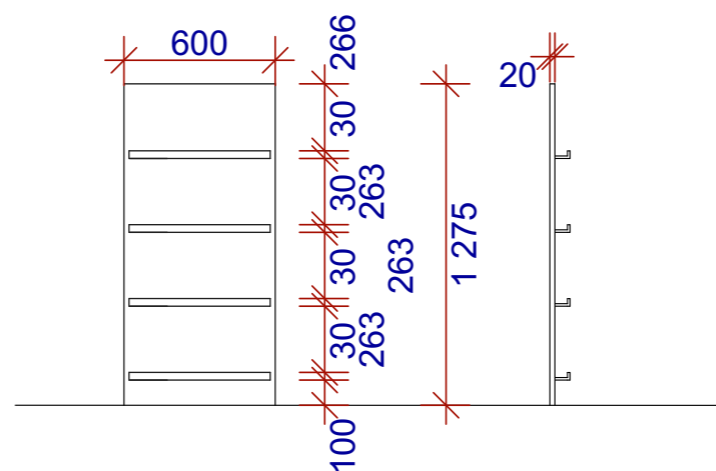

45e2

boční panel z bílého lamina nízký s vyfrézovanými otvory pro vkládání polic pro vystavení knih, rozměr 600 x 20 x 1500 mm