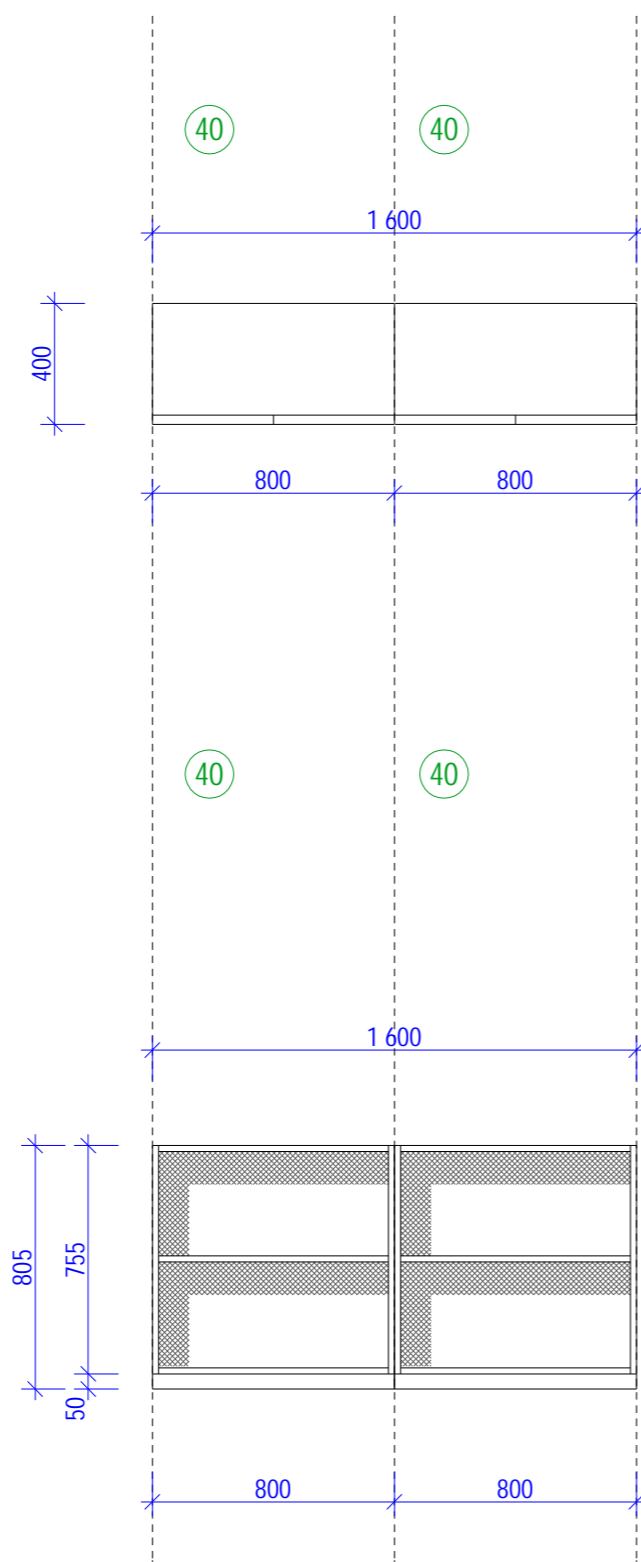

402

402

ZODPOVĚDNÝ PROJEKTANT:	VYPRACOVAL:	ATELIER HÁJEK urbanismus, architektura, interiéry, design Nerudova 206/44, 500 02 Hradec Králové tel.: 603 310 003 | 776 462 742 e-mail: m_hajek@volny.cz web: www.atelierhajek.cz
Ing. arch. Martin Hájek	Ing. arch. Václav Hájek	
KRAJ: Pardubický	OBEC: Česká Třebová	
INVESTOR: Město Česká Třebová, Staré náměstí 78		
PROJEKT: MĚSTSKÁ KNIHOVNA	DATUM: říjen 2023	
OBJEKT: Česká Třebová čp. 452	MĚŘÍTKO: 1:25	
VÝKRES:	FORMÁT: 8xA4	
SKŘÍŇOVÁ SESTAVA m. č. 402	STUPEŇ: PD interiéru	
	ČÍSLO VÝKRESU: B. 402.1.	

Projekt byl zpracován softwarem ArchiCAD