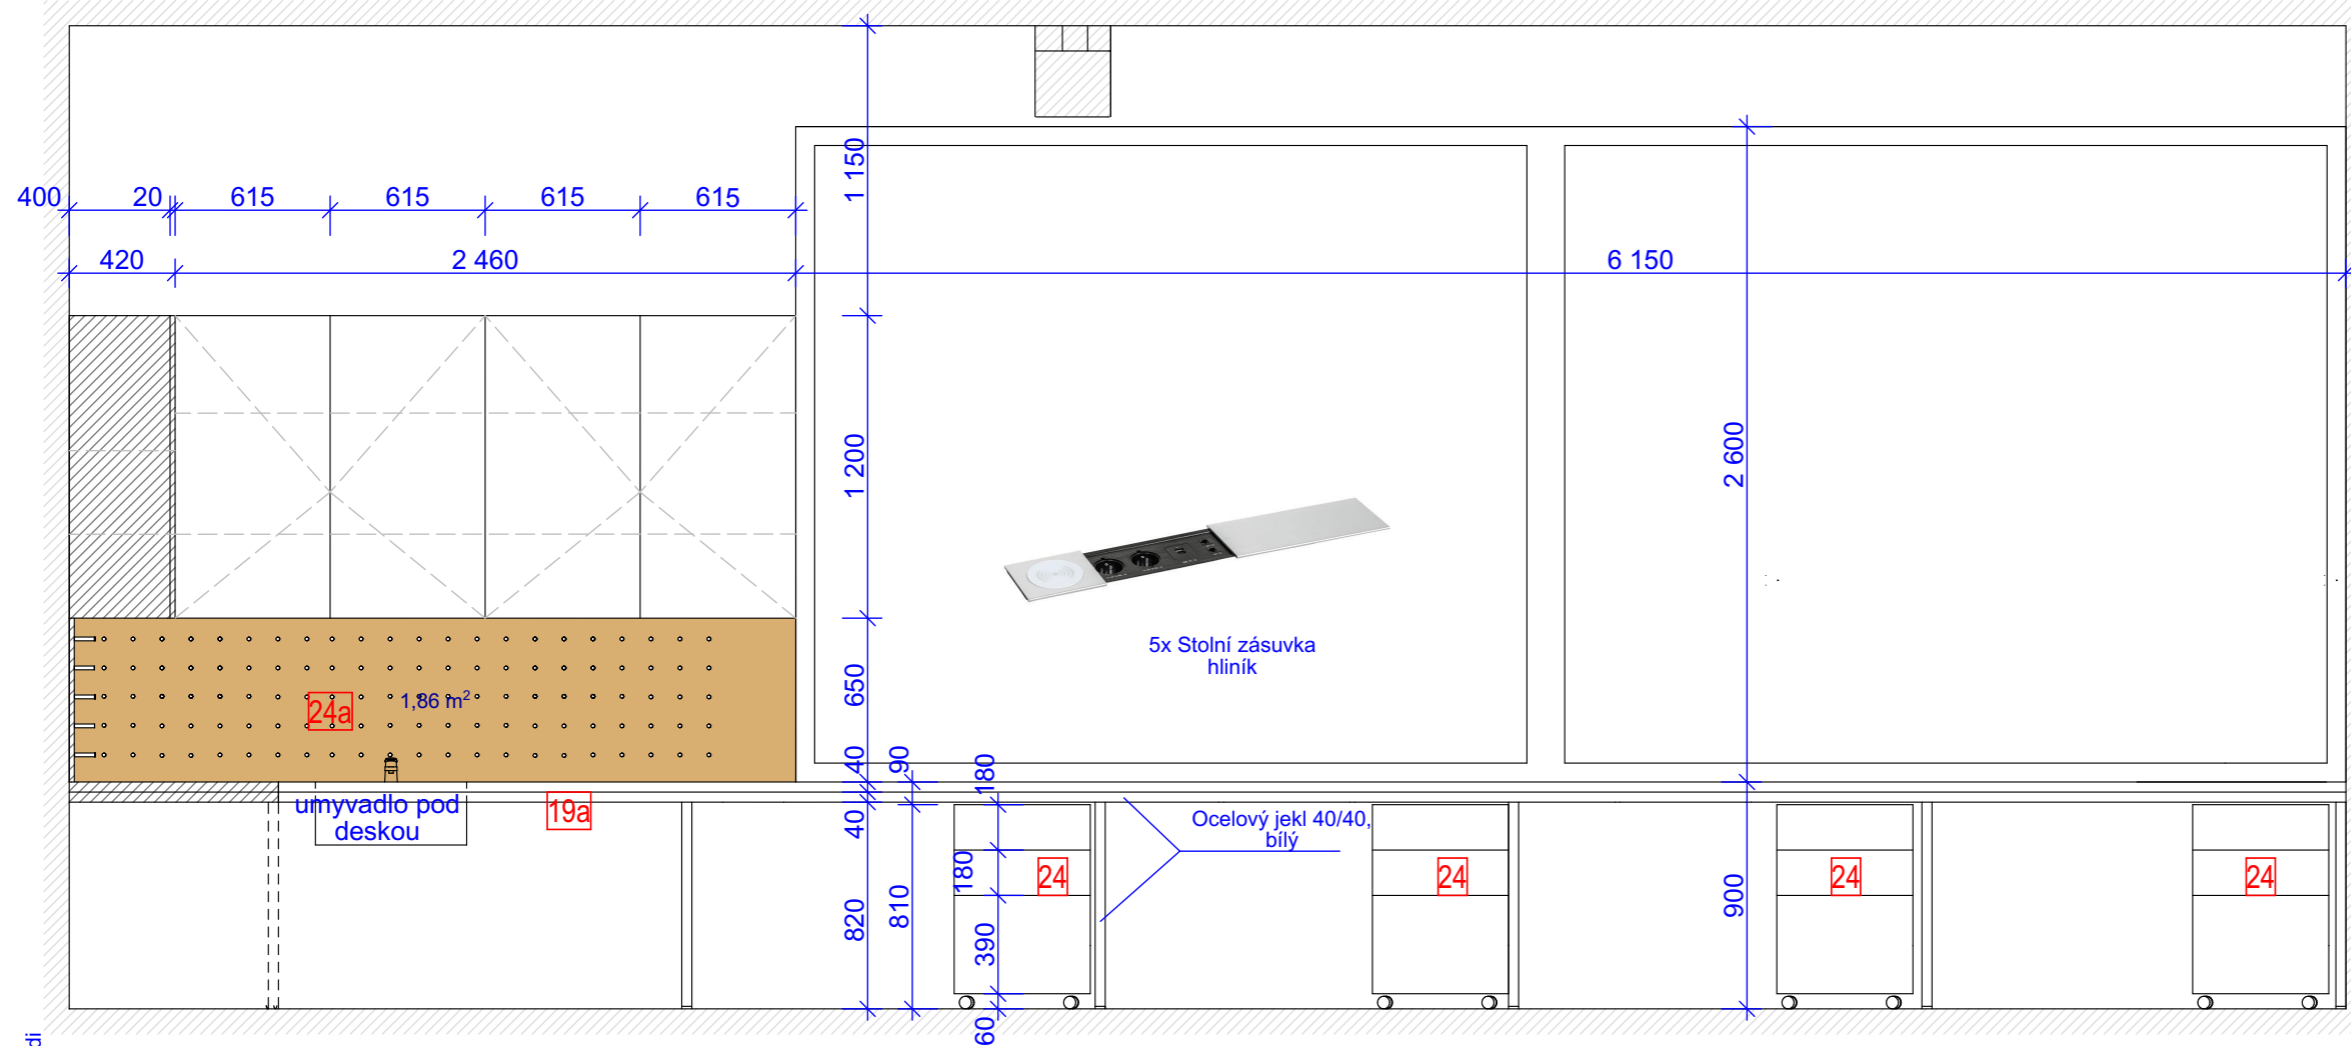

Pohled stěna B