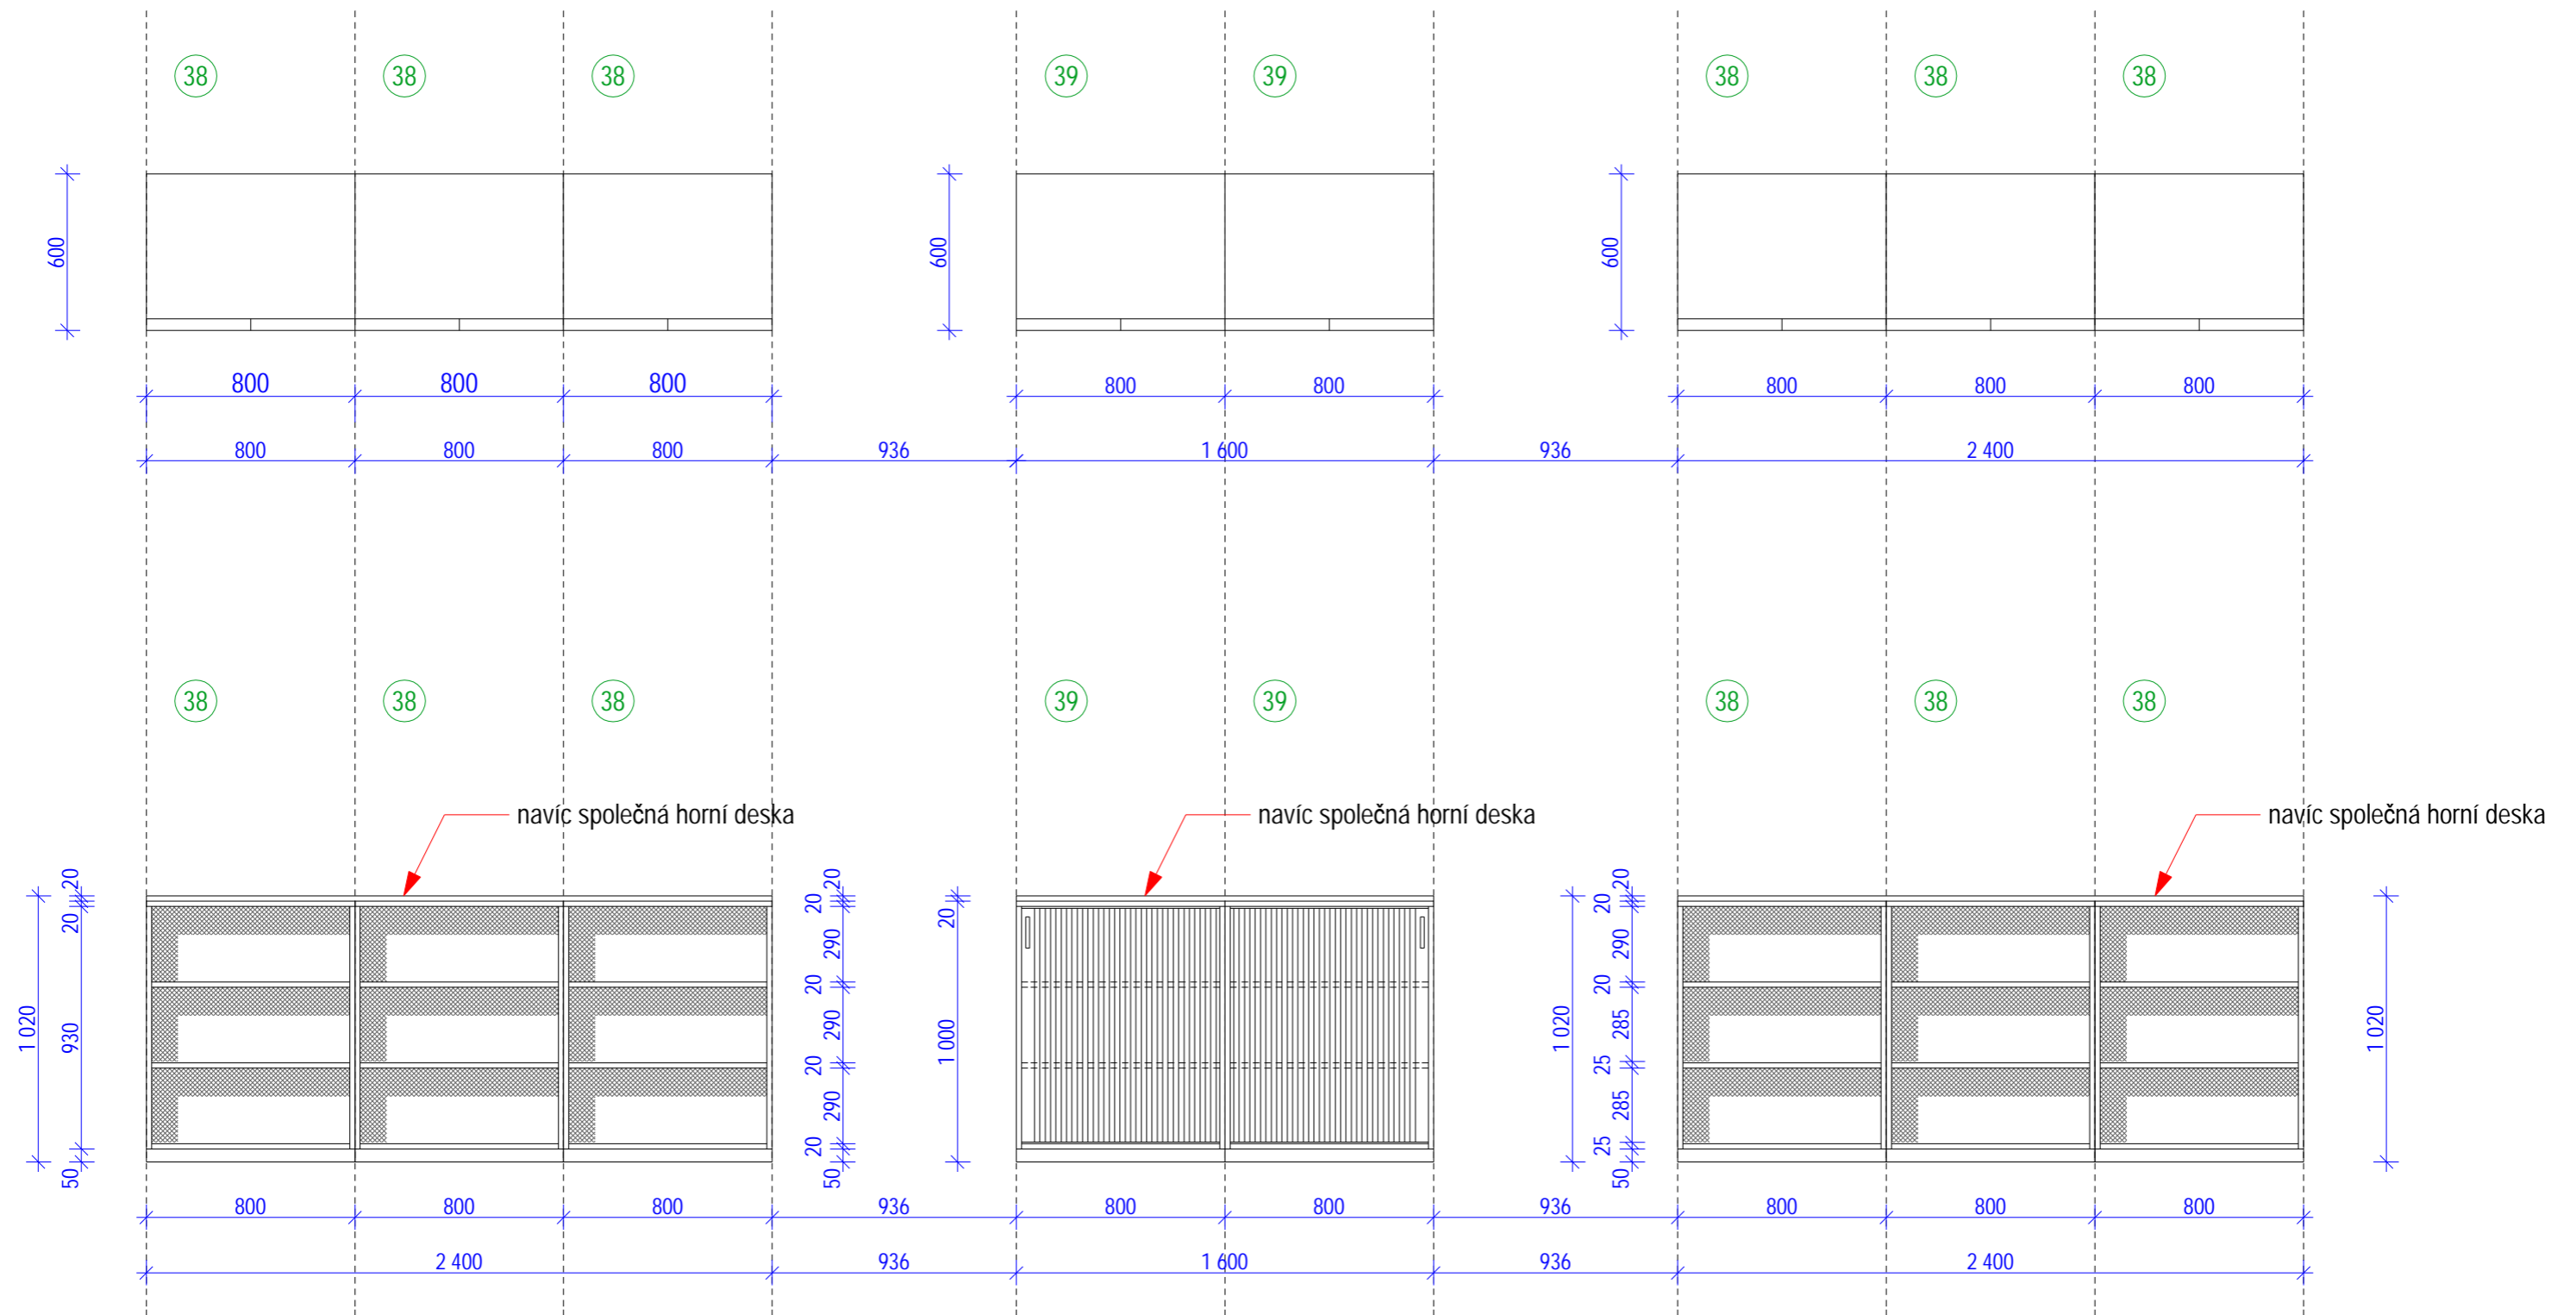

ZODPOVĚDNÝ PROJEKTANT:	VYPRACOVAL:	ATELIER HÁJEK urbanismus, architektura, interiéry, design Nerudova 206/44, 500 02 Hradec Králové tel.: 603 310 003 | 776 462 742 e-mail: m_hajek@volny.cz web: www.atelierhajek.cz
Ing. arch. Martin Hájek	Ing. arch. Václav Hájek	
KRAJ: Pardubický	OBEC: Česká Třebová	
INVESTOR: Město Česká Třebová, Staré náměstí 78		
PROJEKT: MĚSTSKÁ KNIHOVNA	DATUM: říjen 2023	
OBJEKT: Česká Třebová čp. 452	MĚŘÍTKO: 1:25	
VÝKRES:	FORMÁT: 8xA4	
SKŘÍŇOVÁ SESTAVA m. č. 303	STUPEŇ: PD interiéru	
	ČÍSLO VÝKRESU: B. 303.2.