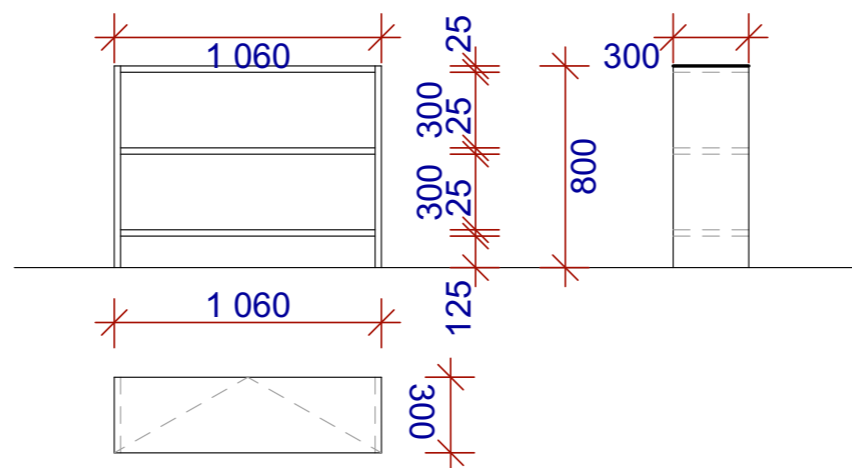

52e knihovni regál nízký š. 1060 x 300 x v.800 mm

Knihovnický regály z LTD lamina o tl. 25mm. Regály u stěny jsou se soklem, Tyto budou kotveny do stěny. Regály na soklu / původní základy budovy/ regál začíná přímo policí. Regály v prostoru / 45d / budou opláštěny laminem v imitaci dřevodekoru.

Materiál korpusu: Lamino bílé

Veškeré změny budou konzultovány s architektem, před realizací je nutné prostory přeměřit !

ZODPOVĚDNÝ PROJEKTANT:	VYPRACOVAL:	ATELIER HÁJEK	
Ing. arch. Martin Hájek	Ing. arch. Lucie Kubínková		
KRAJ: Pardubický	OBEC: Česká Třebová	Nerudo va 206/44, 500 02 Hradec Králové tel.: 603 310 003 | 776 462 742 e-mail: m_hajek@volny.cz web: www.atelierhajek.cz	
INVESTOR: Město Česká Třebová, Staré náměstí 78		DATUM:	listopad 2023
PROJEKT: MĚSTSKÁ KNIHOVNA		MĚŘÍTKO:	1:30
OBJEKT: Česká Třebová č.p. 452		FORMÁT:	A3
VÝKRES: Knihovnické regály 1NP č.m. 109		STUPEŇ:	PD interiéru
		ČÍSLO VÝKRESU:	B.109.05