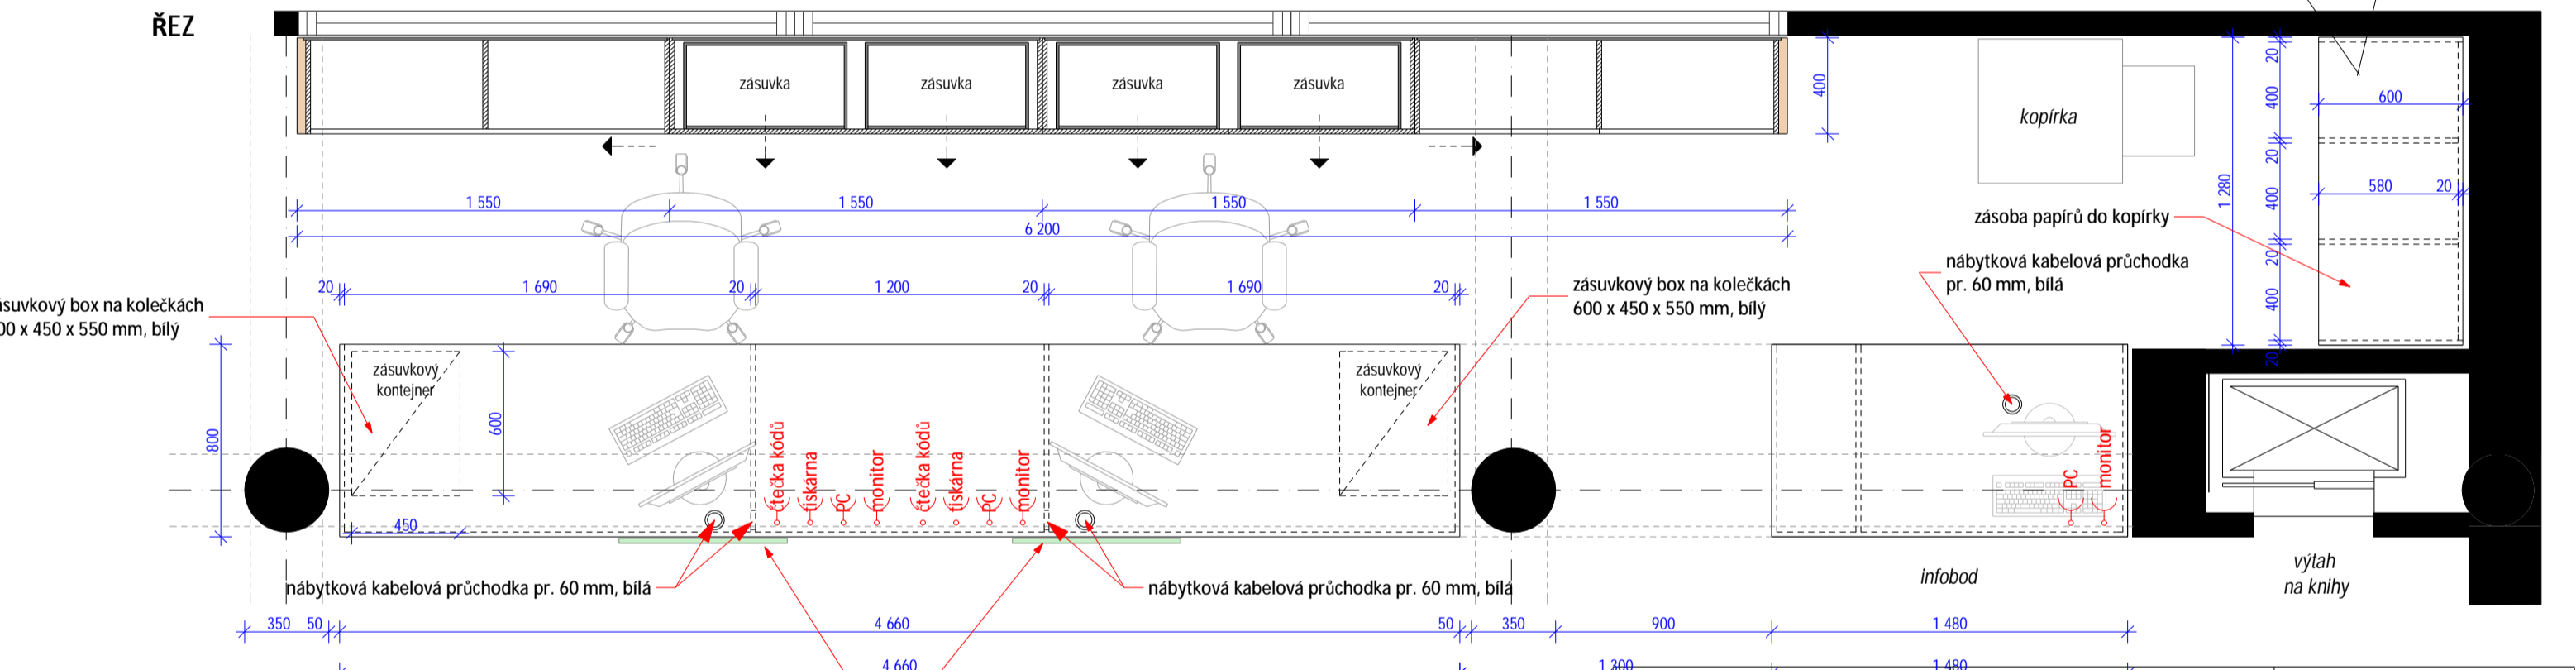

POHLED ZADNÍ

LEGENDA

- povrch bílé lamino, vysoký lesk
- lamino světlé buk dle výběru architekta
- soklová lišta - lamino broušená nerez

ZODPOVĚDNÝ PRŮJEKTANT: Ing. arch. Martin Hájek	VYPRACOVAL: Ing. arch. Václav Hájek	ATELIER HÁJEK Nerejskova 208/IIA, 500 02 Hradec Králové tel.: 603 310 003 | 776 462 742 e-mail: m.hajek@atelierhajek.cz web: www.atelierhajek.cz
KRAJ: Pardubický	OBEC: Česká Třebová	
INVESTOR: Město Česká Třebová, Staré náměstí 78		DATUM: říjen 2023
PROJEKT: MĚSTSKÁ KNIHOVNA		MĚŘÍTKO: 1:25
OBJEKT: Česká Třebová čp. 452		FORMÁT: 8x4
VÝKRES: Prvek č. 48 - INFO A VÝPŮJČNÍ PULT v II. NP.		STUPEŇ: PD interiéru
		ČÍSLO VÝKRESU: B. 14.

Projekt byl zpracován softwarem ARCHICAD