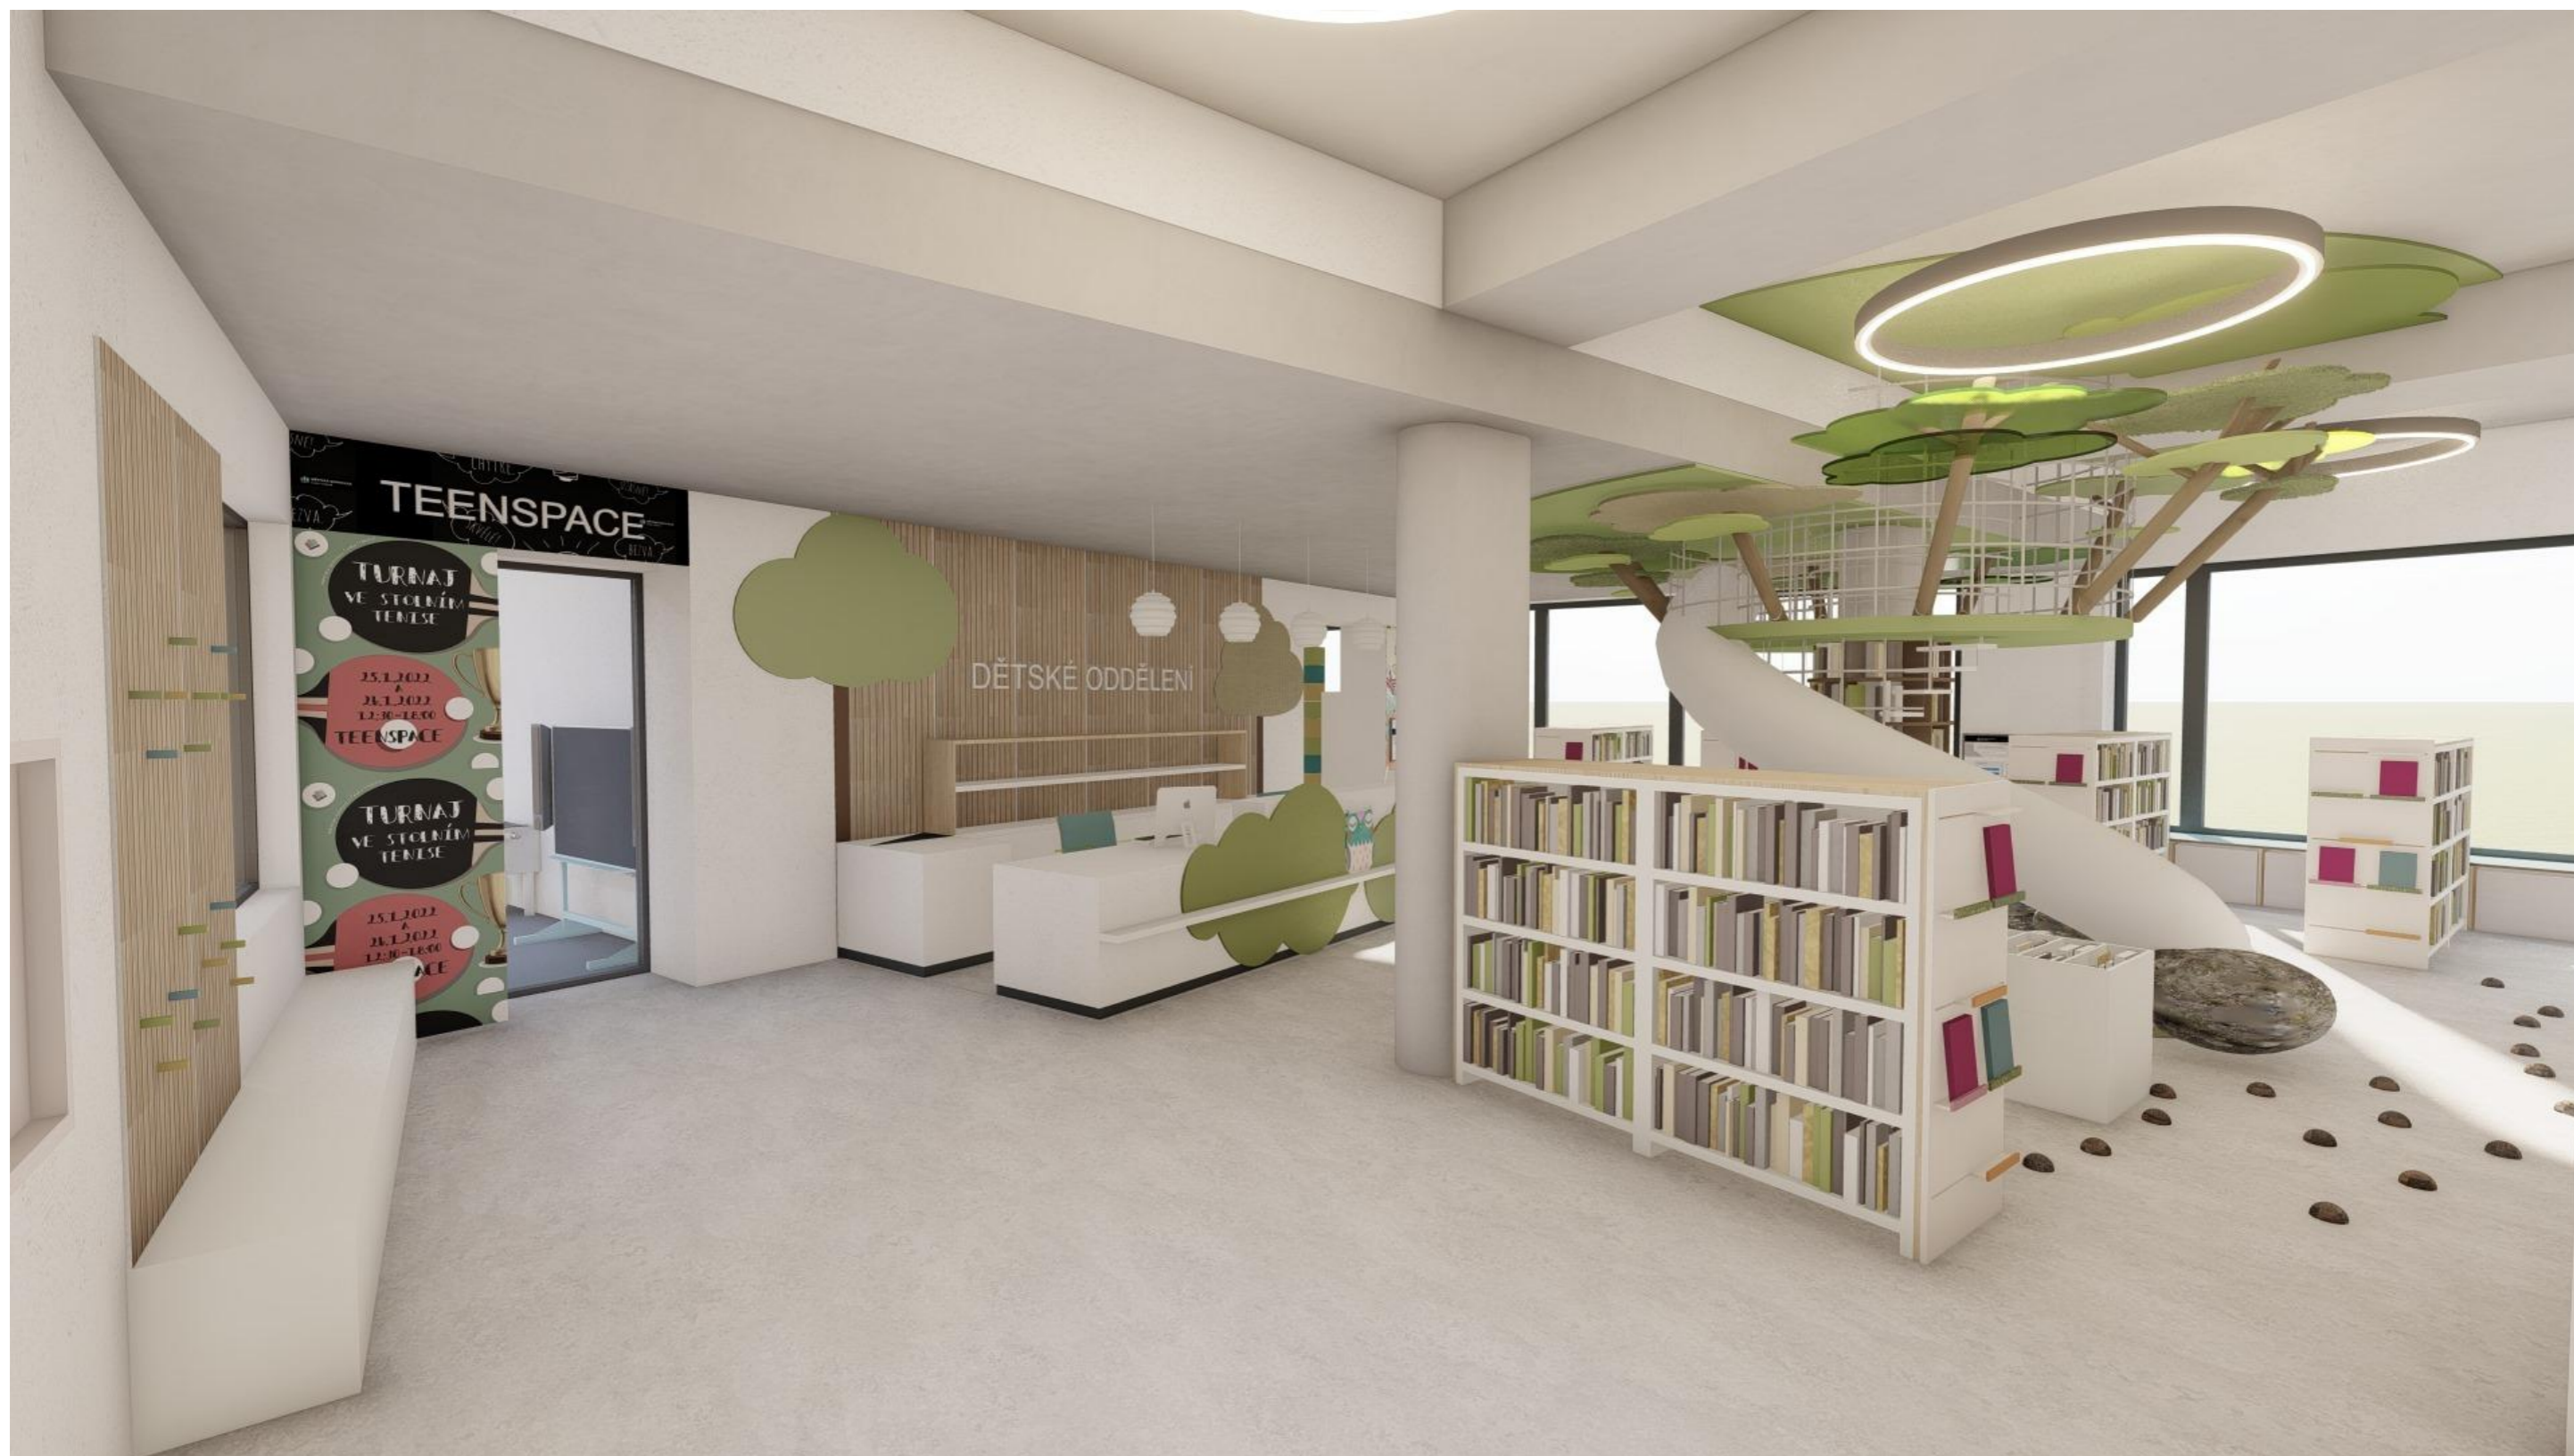

Veškeré změny budou konzultovány s architektem, před realizací je nutné prostory přeměřit !

ZODPOVĚDNÝ PROJEKTANT:	VYPRACOVAL:	ATELIER HÁJEK	
Ing. arch. Martin Hájek	Ing. arch. Lucie Kubínková		
KRAJ: Pardubický	OBEC: Česká Třebová	Nerudova 206/44, 500 02 Hradec Králové tel.: 603 310 003 | 776 462 742 e-mail: m_hajek@volny.cz web: www.atelierhajek.cz	
INVESTOR: Město Česká Třebová, Staré náměstí 78	DATUM: listopad 2023		
PROJEKT: MĚSTSKÁ KNIHOVNA	MĚŘÍTKO:	A3	
OBJEKT: Česká Třebová č.p. 452	FORMÁT:	PD interiéru	
VÝKRES: vizualizace1 NP dětské odd.	STUPEŇ:	B.109.12	
	ČÍSLO VÝKRESU:		

Projekt byl zpracován softwarem ArchiCAD