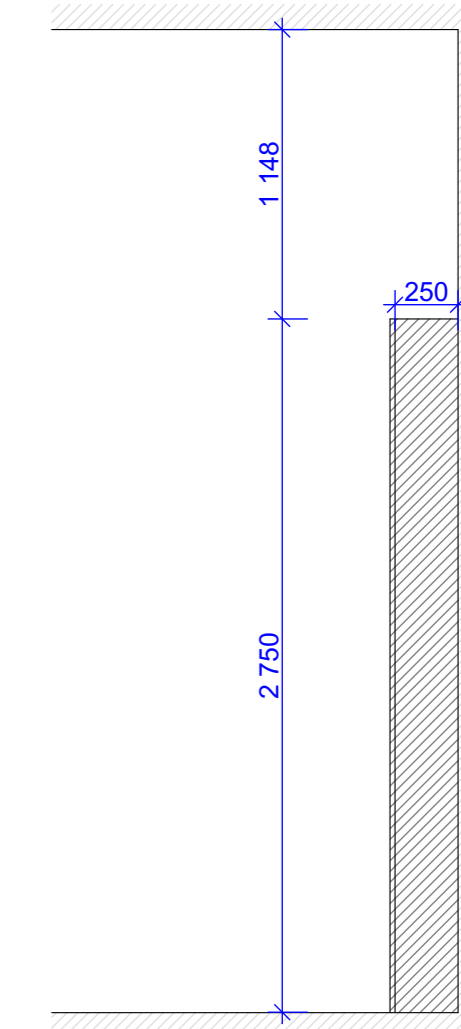

Pohled stěna C

ŘEZ stěna C

Půdorys

LEGENDA

	Posuvná dvířka - bílá tabule na fixy		posuvná dvířka - nástěnka- obkladový korek přírodní, nátěr petrolej
	překližka borová, dekorační vosk Bříza		posuvná dvířka - tabule - tabulová barva antracit

- **6a** Dílenská stolička, kovová podnož, výškově stavitelný sedák z dřevěného masivu,
- **19a** pracovní stůl 842 x 60 cm, kovová podnož černá, pracovní deska beton, lamino tl. 36 mm ABS hrany, výška 75,5 cm
- **24** Zásuvkový kontejner na kolečkách, 40 x 55 cm, výška 60 cm, bílé lamino, čtyři zásuvky, centrální zámek, úchytky dle výběru architekta
- **24a** Kolíková stěna z překližky pro zavěšení nářadí a předmětů
- **31** Petrolejová židle, překližka HPL, kovová podnož, 43x49x85,5 cm
- **59a** nástěnka - tabule/korek/na fix - rozměr 80 x 275 cm
- **59b** police dubové, variabilní systém k překližce - rozměr 15 x 60 cm
- **60** dubové kolíky do překližky - rozměr d.: 180 mm, pr.: 10 mm

Veškeré změny budou konzultovány s architektem, před realizací je nutné prostory přeměřit !

ZODPOVĚDNÝ PROJEKTANT:	VYPRACOVAL:	ATELIER HÁJEK
Ing. arch. Martin Hájek	Ing. arch. Lucie Kubínková	
KRAJ: Pardubický	OBEC: Česká Třebová	Nerudova 206/44, 500 02 Hradec Králové tel.: 603 310 003 | 776 462 742 e-mail: m_hajek@volny.cz web: www.atelierhajek.cz
INVESTOR: Město Česká Třebová, Staré náměstí 78		DATUM: listopad 2023
PROJEKT: MĚSTSKÁ KNIHOVNA		MĚŘÍTKO: 1:60, 1:30
OBJEKT: Česká Třebová č.p. 452		FORMÁT: A3
VÝKRES: Pohled C - MAKERSPACE		STUPEŇ: PD interiéru
		ČÍSLO VÝKRESU: B.204.04