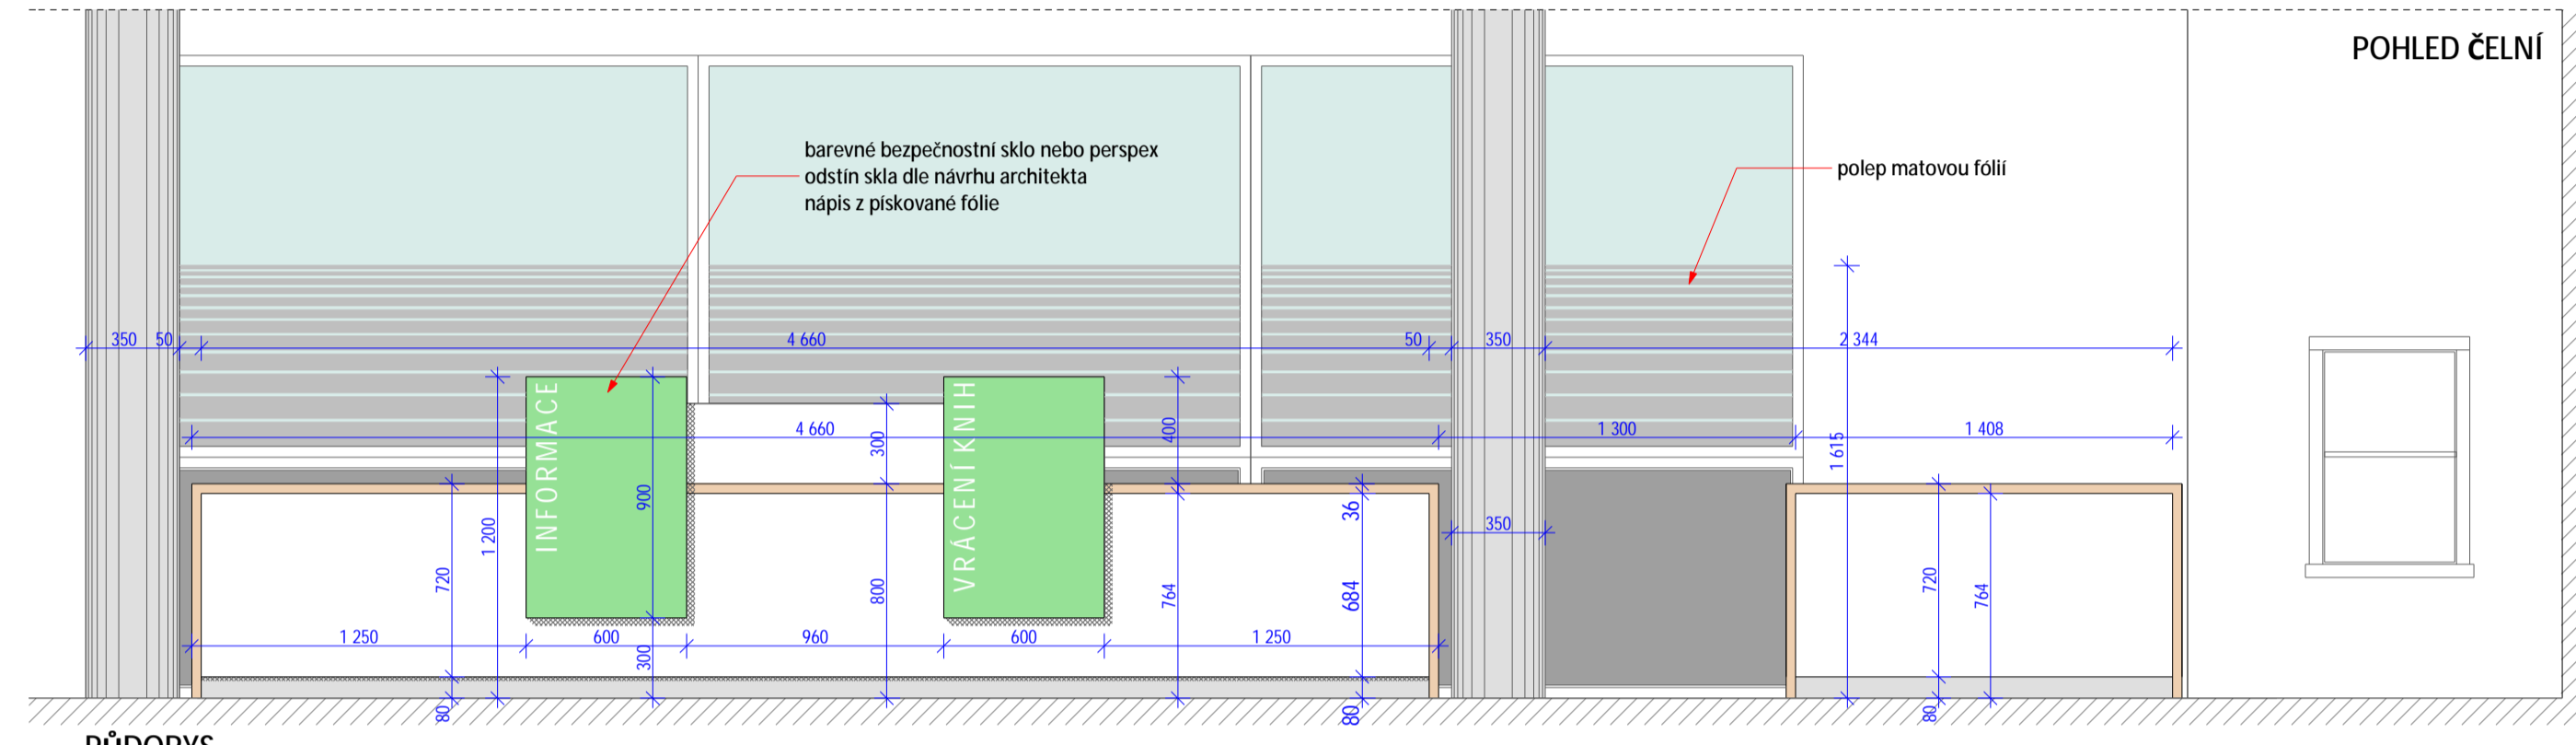

PŮDORYS

LEGENDA

- povrch bílé lamino, vysoký lesk
- lamino světlé buk dle výběru architekta
- soklová lišta - lamino broušená nerez

ZODPOVĚDNÝ PRŮJEKTANT: Ing. arch. Martin Hájek	VYPRACOVAL: Ing. arch. Václav Hájek	ATELIER HÁJEK Nerejskova 208/IIA, 500 02 Hradec Králové tel.: 603 310 003 | 776 462 742 e-mail: m.hajek@atelierhajek.cz web: www.atelierhajek.cz
KRAJ: Pardubický	OBEC: Česká Třebová	
INVESTOR: Město Česká Třebová, Staré náměstí 78		DATUM: říjen 2023
PROJEKT: MĚSTSKÁ KNIHOVNA		MĚŘÍTKO: 1:25
OBJEKT: Česká Třebová čp. 452		FORMÁT: 8x4
VÝKRES: Prvek č. 48 - INFO A VÝPŮJČNÍ PULT v II. NP.		STUPEŇ: PD interiéru
		ČÍSLO VÝKRESU: B. 14.

Projekt byl zpracován softwarem ARCHICAD