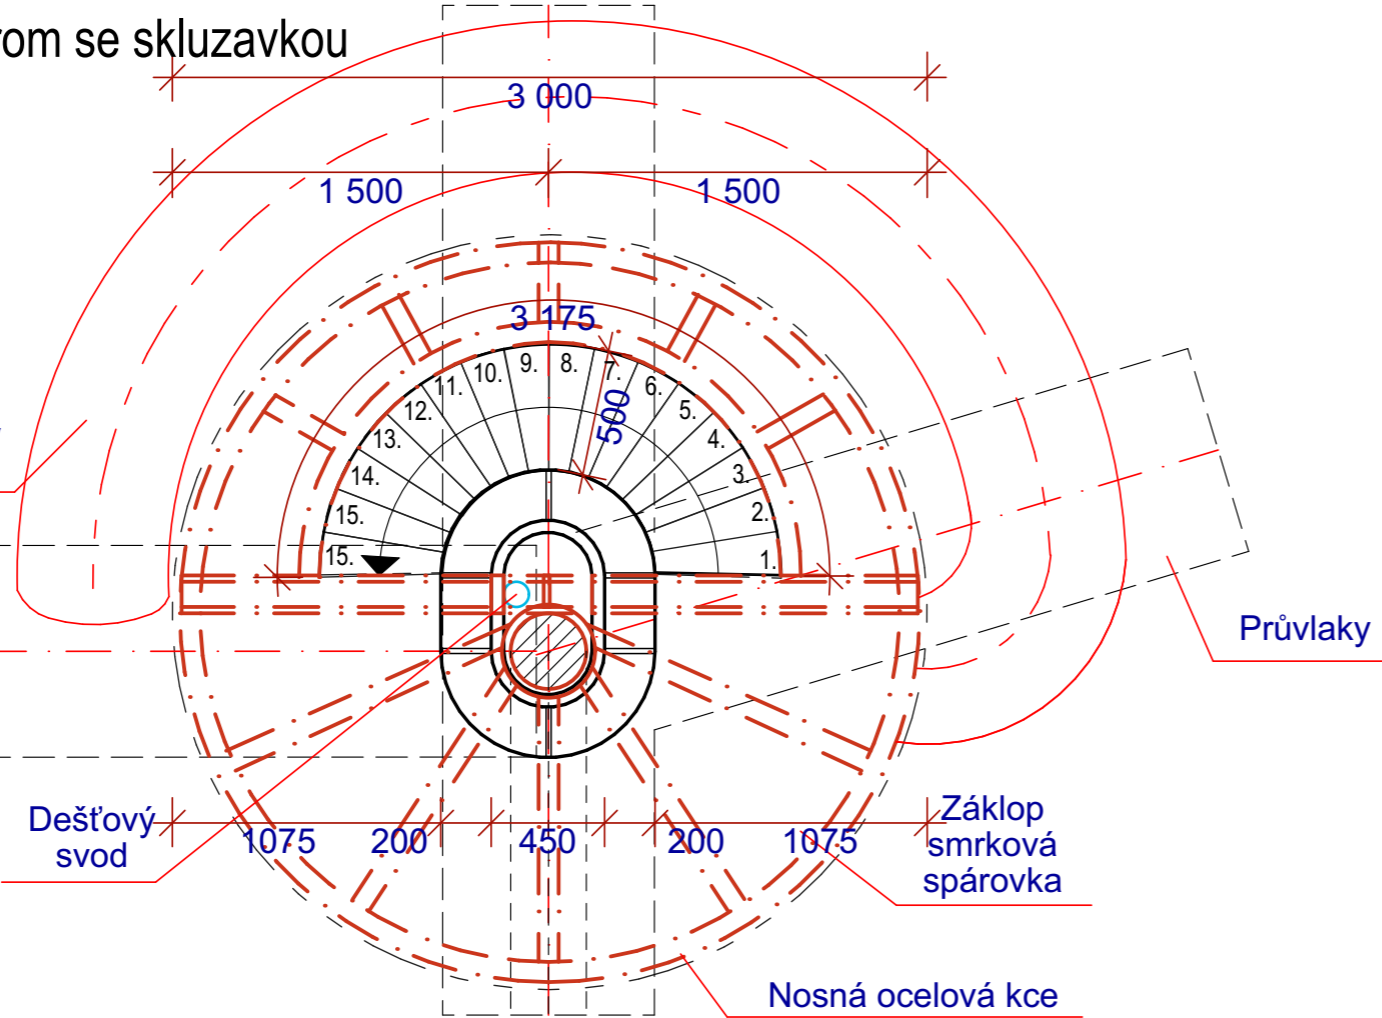

52a

atypický regál strom se skluzavkou

Půdorys

Nerezový tobogán

Průvlaky

Dešťový svod

Záklop smrková spárovka

Nosná ocelová kce

Řez