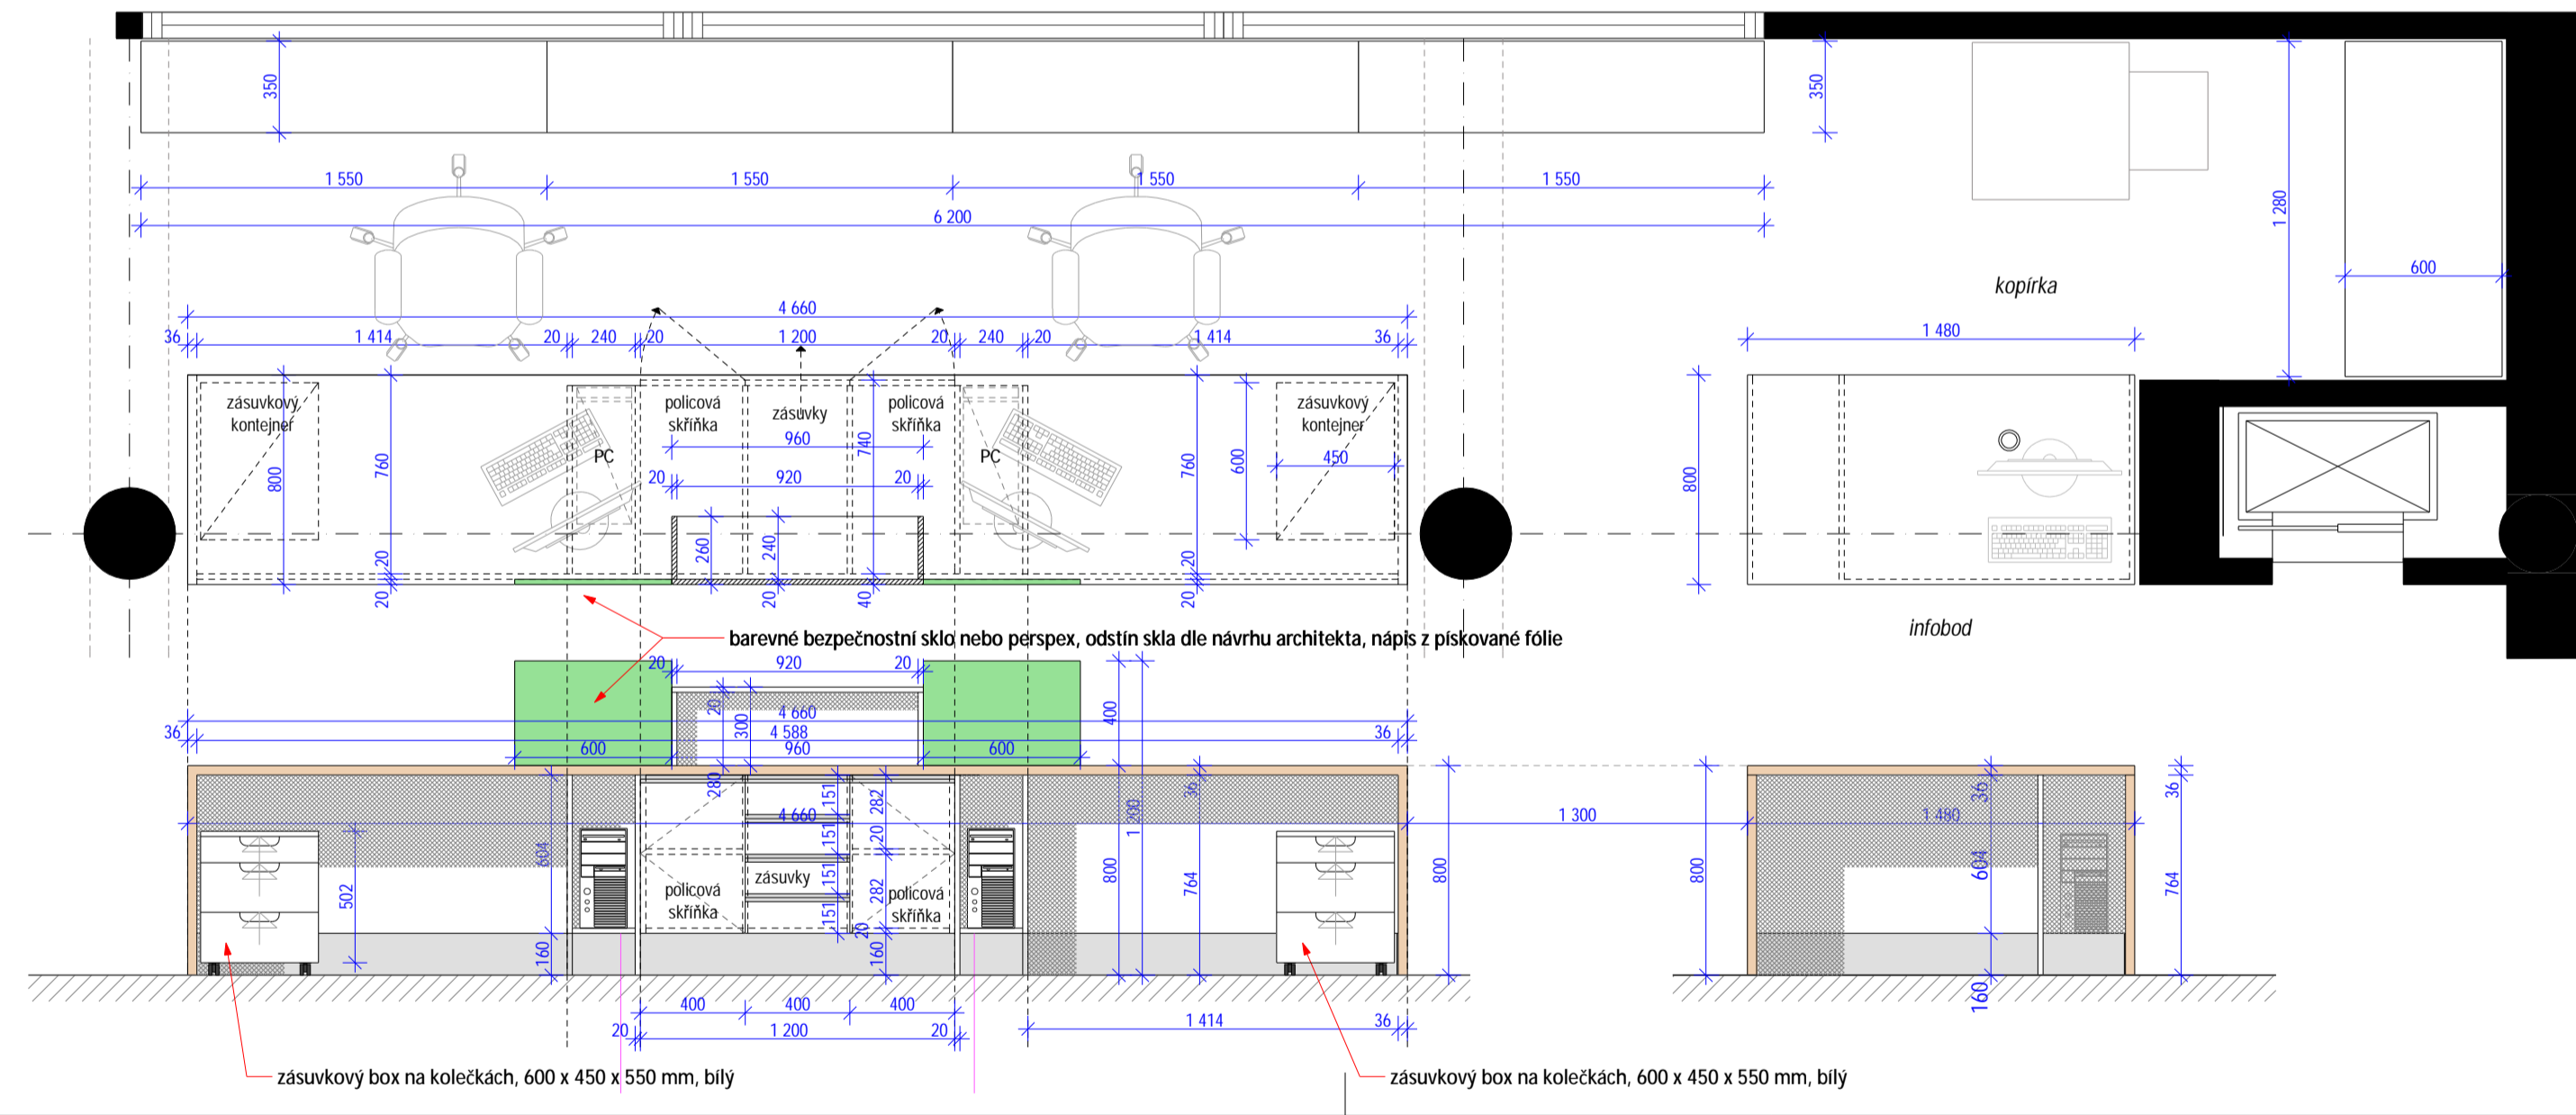

POHLED ZADNÍ

LEGENDA

- povrch bílé lamino, vysoký lesk
- lamino světlé buk dle výběru architekta
- soklová lišta - lamino broušená nerez

ZODPOVĚDNÝ PRŮJEKTANT: Ing. arch. Martin Hájek	VYPRACOVAL: Ing. arch. Václav Hájek	ATELIER HÁJEK Nerejskova 208/IIA, 500 02 Hradec Králové tel.: 603 310 003 | 776 462 742 e-mail: m.hajek@atelierhajek.cz web: www.atelierhajek.cz
KRAJ: Pardubický	OBEC: Česká Třebová	
INVESTOR: Město Česká Třebová, Staré náměstí 78		DATUM: říjen 2023
PROJEKT: MĚSTSKÁ KNIHOVNA		MĚŘÍTKO: 1:25
OBJEKT: Česká Třebová čp. 452		FORMÁT: 8x4
VÝKRES: Prvek č. 48 - INFO A VÝPŮJČNÍ PULT v II. NP.		STUPEŇ: PD interiéru
		ČÍSLO VÝKRESU: B. 14.

Projekt byl zpracován softwarem ARCHICAD