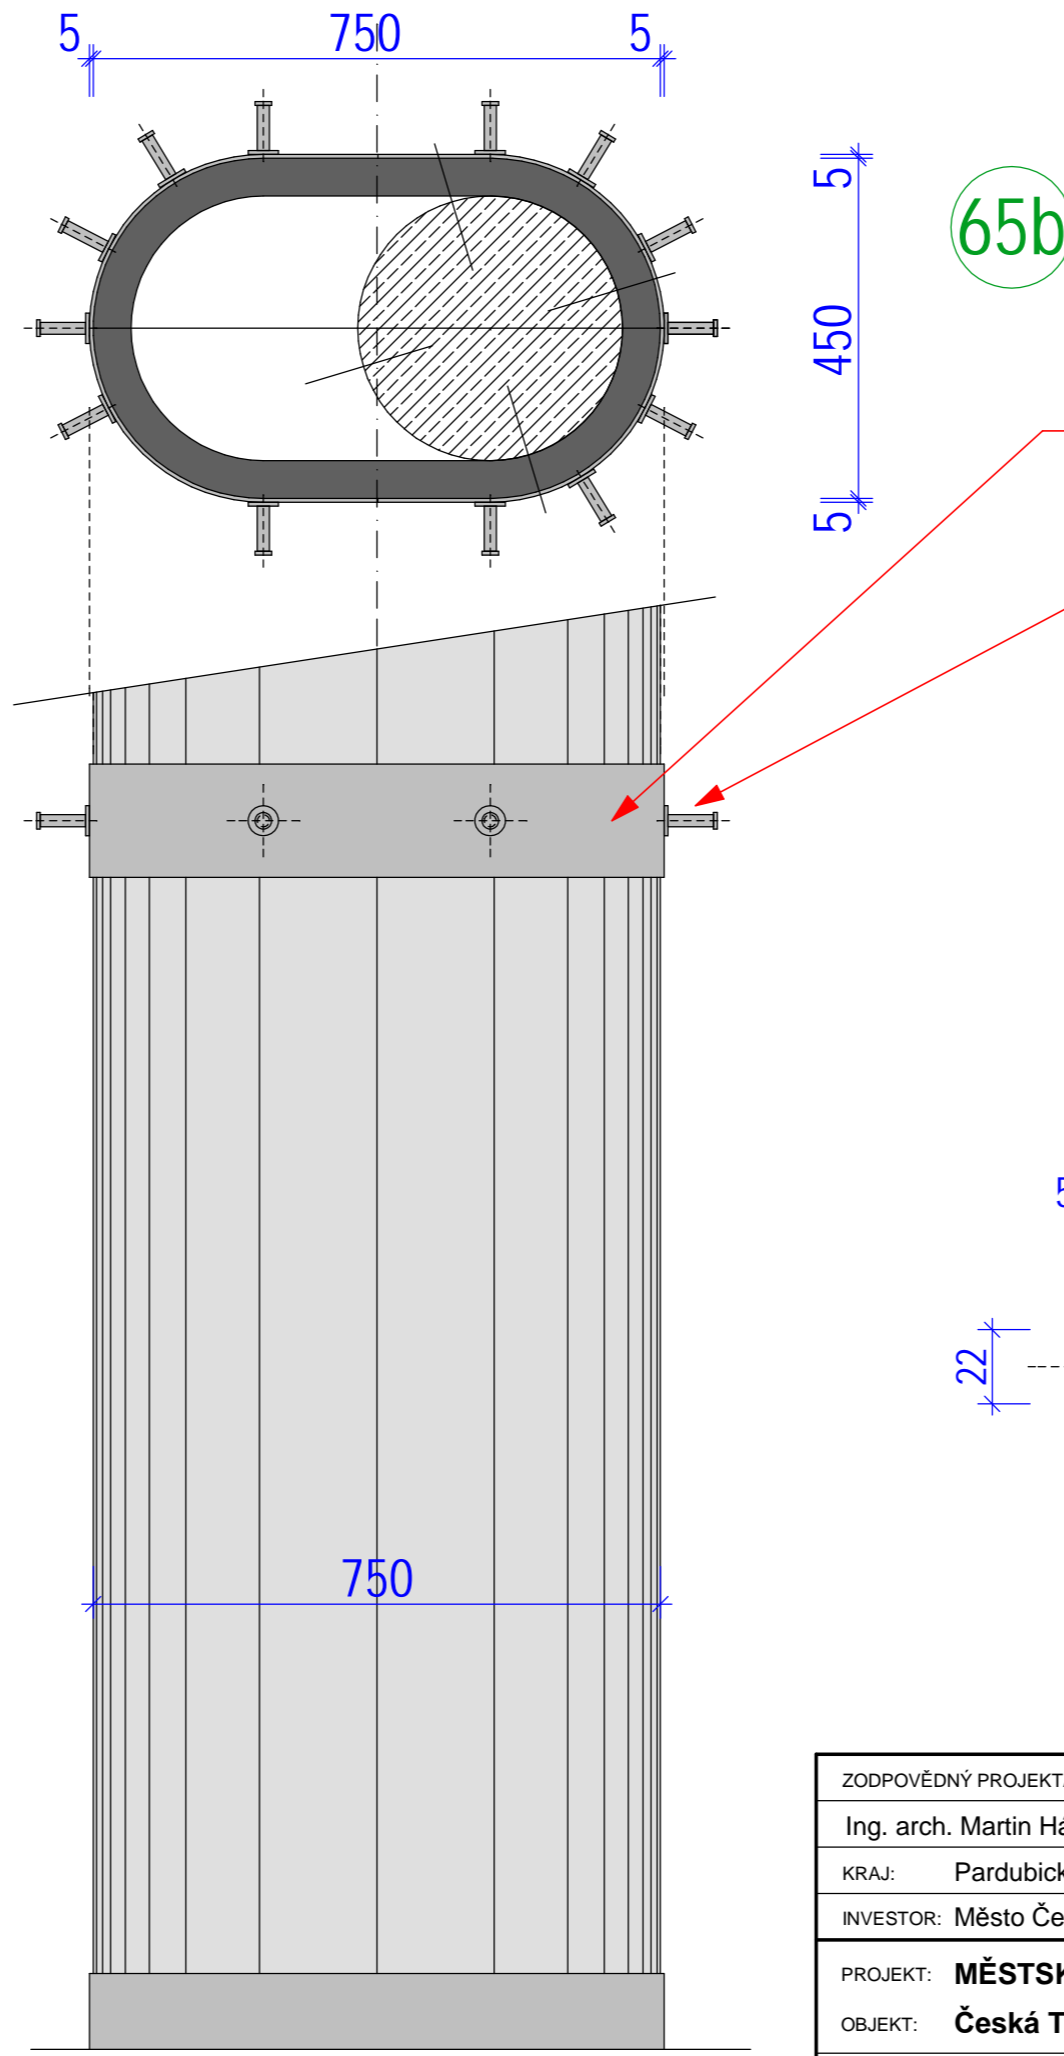

nerezová broušená pásovina
150/5, jakost DIN 1017 (EN 10058)

typový nerezový háček