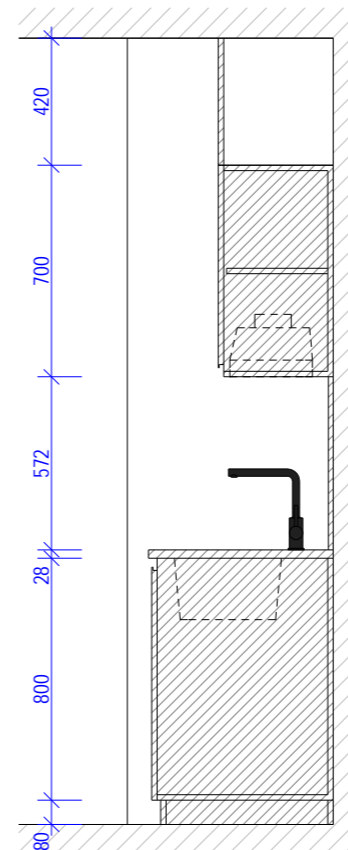

ŘEZ B-B

LEGENDA

- lamino povrch bílý, vysoký lesk
- MDF pracovní deska - buk světlý
- soklová lišta - lamino broušený nerez
- průběžné narážecí úchytky do hrany povrch hliník elox

spodní zásuvka bezúchytkový systém zatlač - otevři