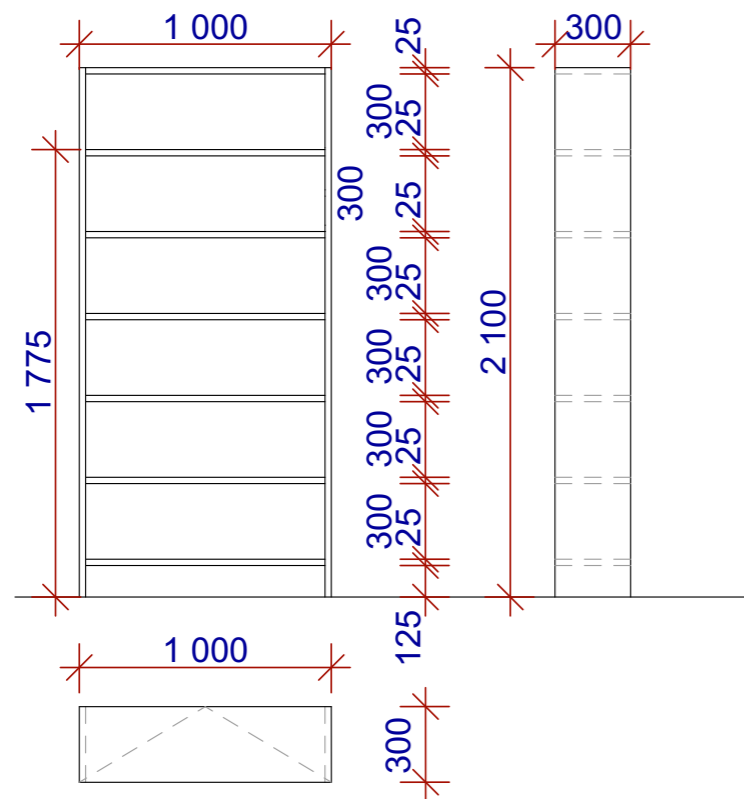

52 knihovni regál vysoký, rozměr 1000 x 300 x 2100 mm - 6 polic, sokl

52b spodní skříňka šuplík, 1450 x hl. 300 x v, 400 mm