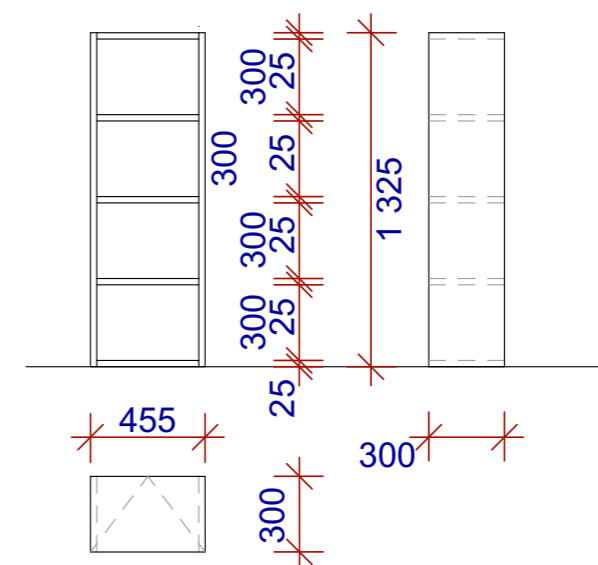

52ch knihovni regál nízký š. 1025 x 300 x v.1325 mm

Knihovnický regály z LTD lamina o tl. 25mm. Regály u stěny jsou se soklem, Tyto budou kotveny do stěny. Regály na soklu / původní základy budovy/ regál začíná přímo policí. Regály v prostoru / 45d / budou opláštěny laminem v imitaci dřevodekoru.

Materiál korpusu: Lamino bílé

Veškeré změny budou konzultovány s architektem, před realizací je nutné prostory přeměřit !

ZODPOVĚDNÝ PROJEKTANT:	VYPRACOVAL:	ATELIER HÁJEK	
Ing. arch. Martin Hájek	Ing. arch. Lucie Kubínková		
KRAJ: Pardubický	OBEC: Česká Třebová	Nerudova 206/44, 500 02 Hradec Králové tel.: 603 310 003 | 776 462 742 e-mail: m_hajek@volny.cz web: www.atelierhajek.cz	
INVESTOR: Město Česká Třebová, Staré náměstí 78		DATUM:	listopad 2023
PROJEKT: MĚSTSKÁ KNIHOVNA		MĚŘÍTKO:	1:30
OBJEKT: Česká Třebová č.p. 452		FORMÁT:	A3
VÝKRES: Knihovnické regály 1NP č.m. 109		STUPEŇ:	PD interiéru
		ČÍSLO VÝKRESU:	B.109.06