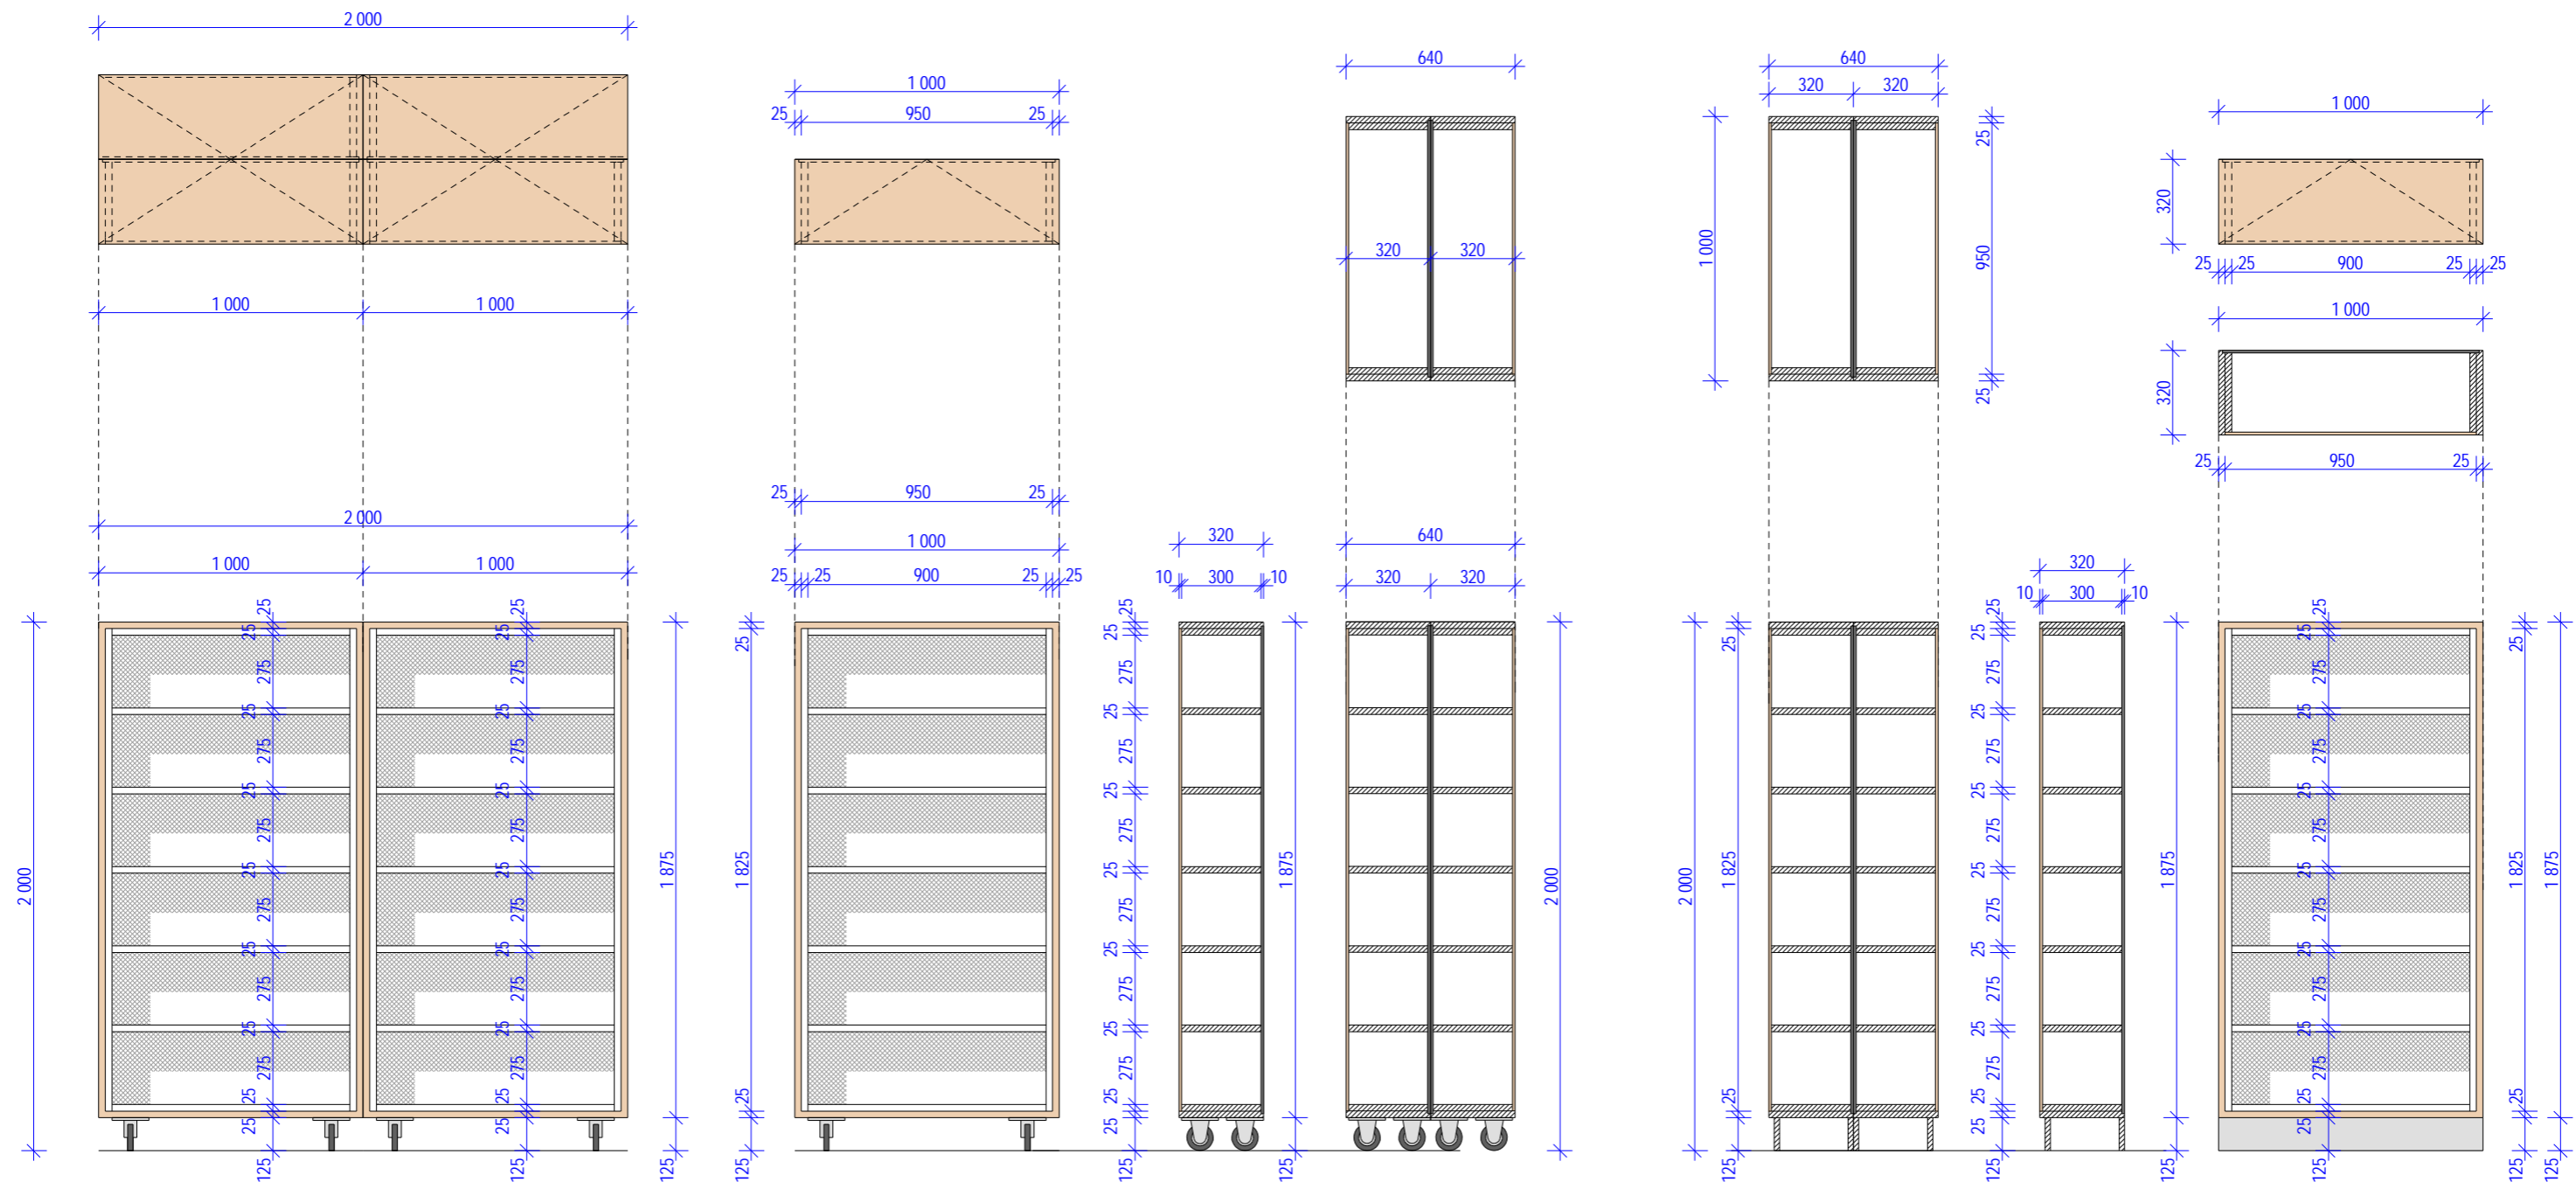

PRVEK Č. 45 - S KOLEČKY (REGÁLY V PROSTORU)

PRVEK Č. 45 - SE SOKLEM (REGÁLY U STĚN)

knihovní regál v provedení :
korpus - lamino buk světlý
vnitřní část - korpus bílé lamino mat
police - bílé lamino mat, výškově stavitelné po cca 50 mm
sok - lamino broušená nerez
varianta s nábytkovými kolečky - regály v prostoru
varianta s pevným soklem a kluzáky - regály podél stěn
police doplněné plastovými zádržkami knih

ZODPOVĚDNÝ PROJEKTANT:	VYPRACOVAL:	 urbanismus, architektura, interiéry, design Nerudova 206/44, 500 02 Hradec Králové tel.: 603 310 003 | 776 462 742 e-mail: m_hajek@volny.cz web: www.atelierhajek.cz
Ing. arch. Martin Hájek	Ing. arch. Václav Hájek	
KRAJ: Pardubický	OBEC: Česká Třebová	
INVESTOR: Město Česká Třebová, Staré náměstí 78		
PROJEKT: MĚSTSKÁ KNIHOVNA	DATUM: říjen 2023	
OBJEKT: Česká Třebová čp. 452	MĚŘÍTKO: 1:25	
VÝKRES:	FORMÁT: 8xA4	
Prvek č. 45 - KNIHOVNÍ REGÁL VYSOKÝ	STUPEŇ: PD interiéru	
	ČÍSLO VÝKRESU: B. 07.