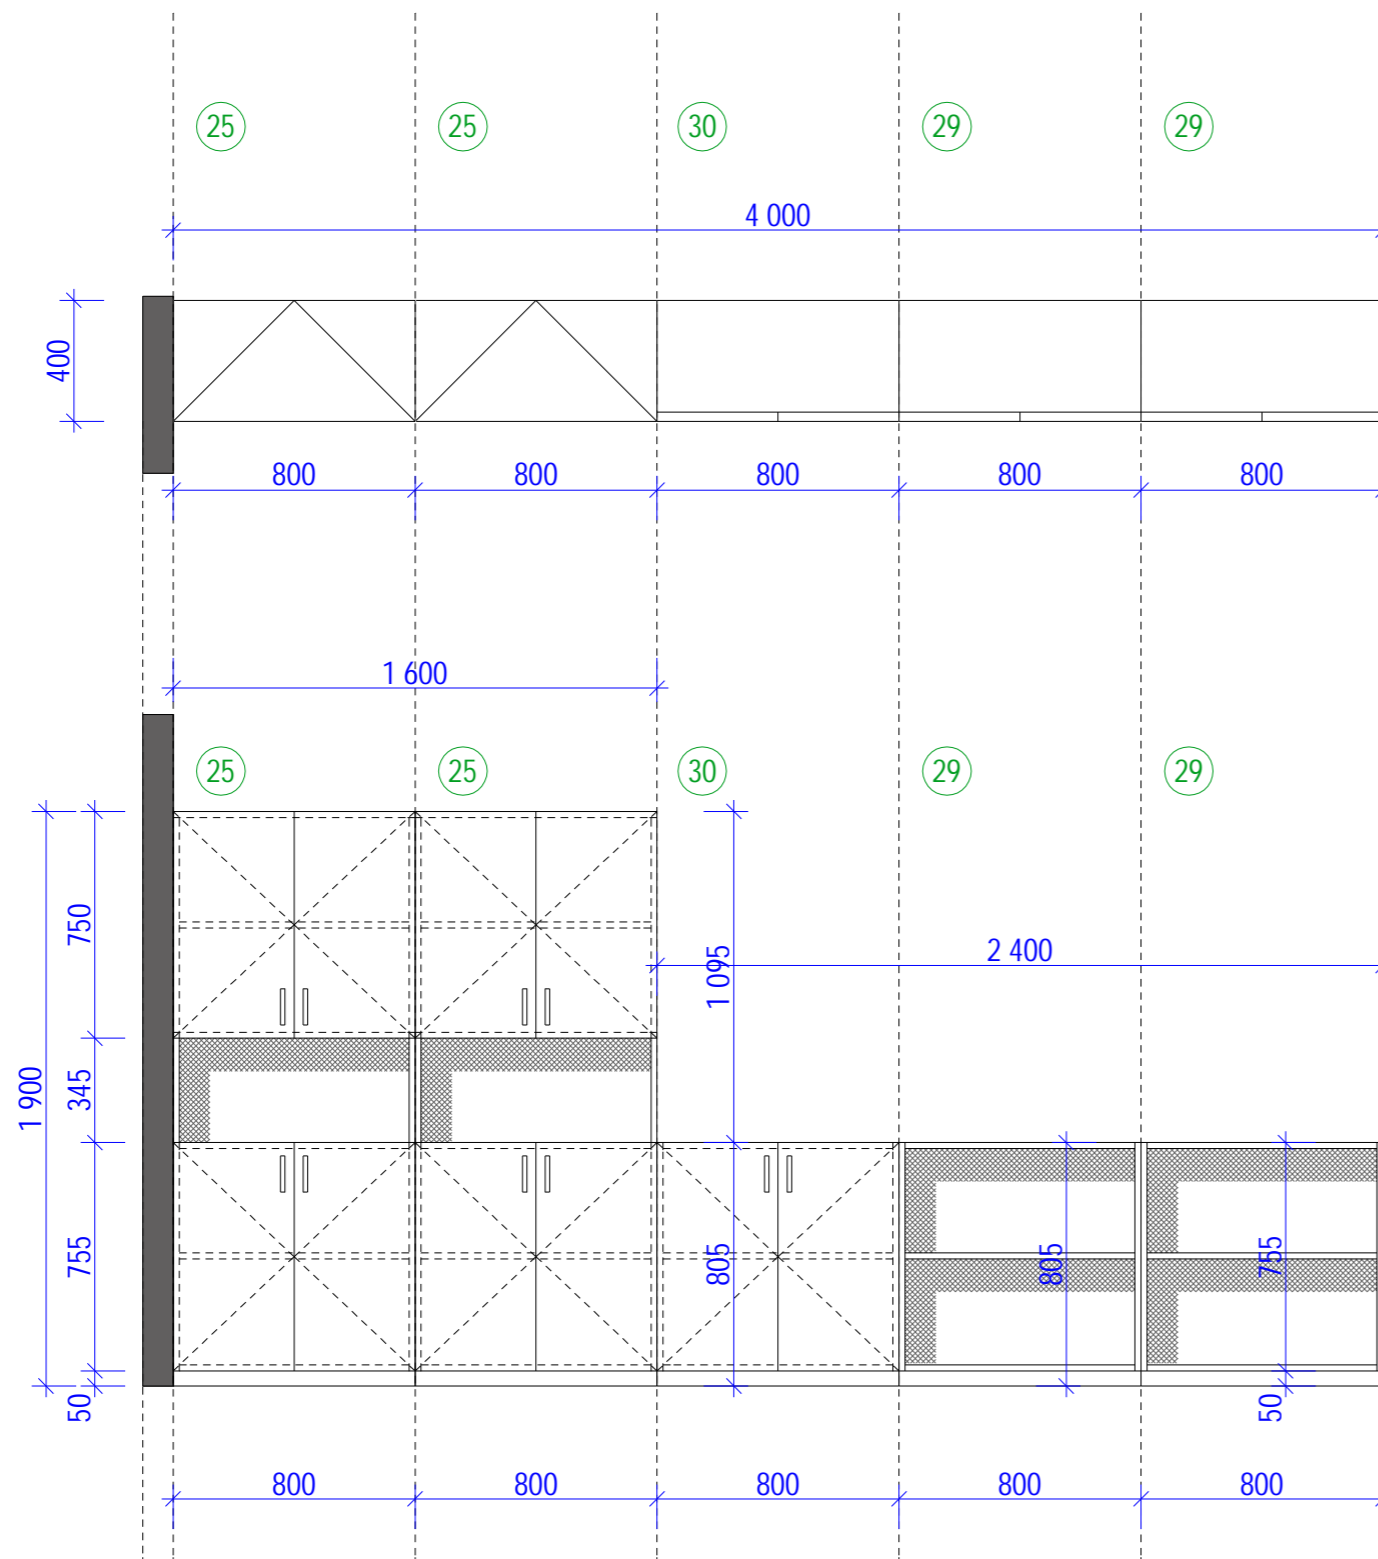

404

ZODPOVĚDNÝ PROJEKTANT:	VYPRACOVAL:	ATELIER HÁJEK urbanismus, architektura, interiéry, design Nerudova 206/44, 500 02 Hradec Králové tel.: 603 310 003 | 776 462 742 e-mail: m_hajek@volny.cz web: www.atelierhajek.cz
Ing. arch. Martin Hájek	Ing. arch. Václav Hájek	
KRAJ: Pardubický	OBEC: Česká Třebová	
INVESTOR: Město Česká Třebová, Staré náměstí 78		
PROJEKT: MĚSTSKÁ KNIHOVNA	DATUM: říjen 2023	
OBJEKT: Česká Třebová čp. 452	MĚŘÍTKO: 1:25	
VÝKRES:	FORMÁT: 8xA4	
SKŘÍŇOVÁ SESTAVA m. č. 404	STUPEŇ: PD interiéru	
	ČÍSLO VÝKRESU: B. 404.1.