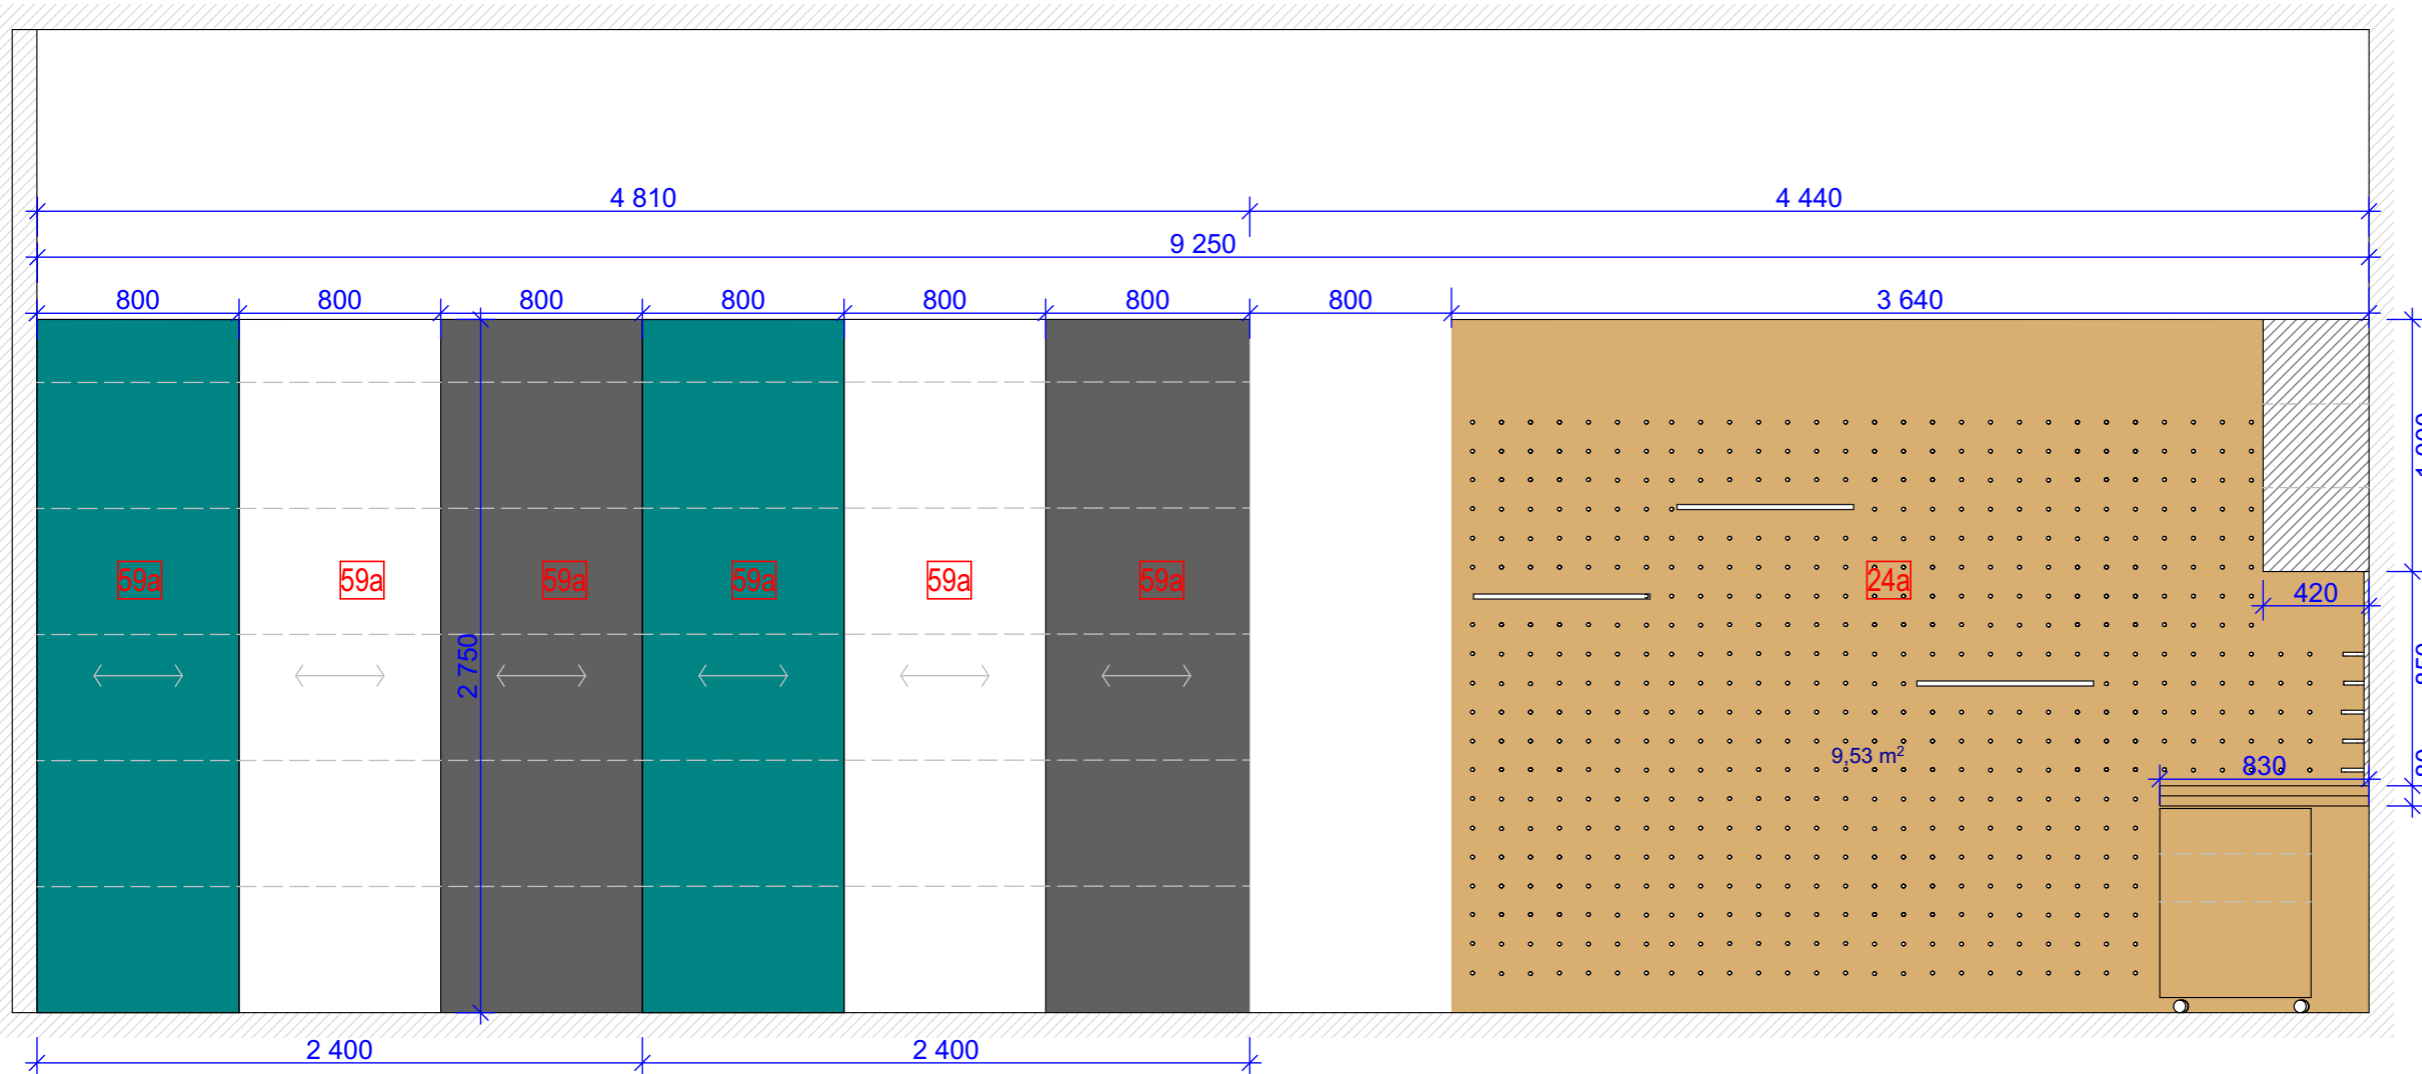

Pohled stěna C