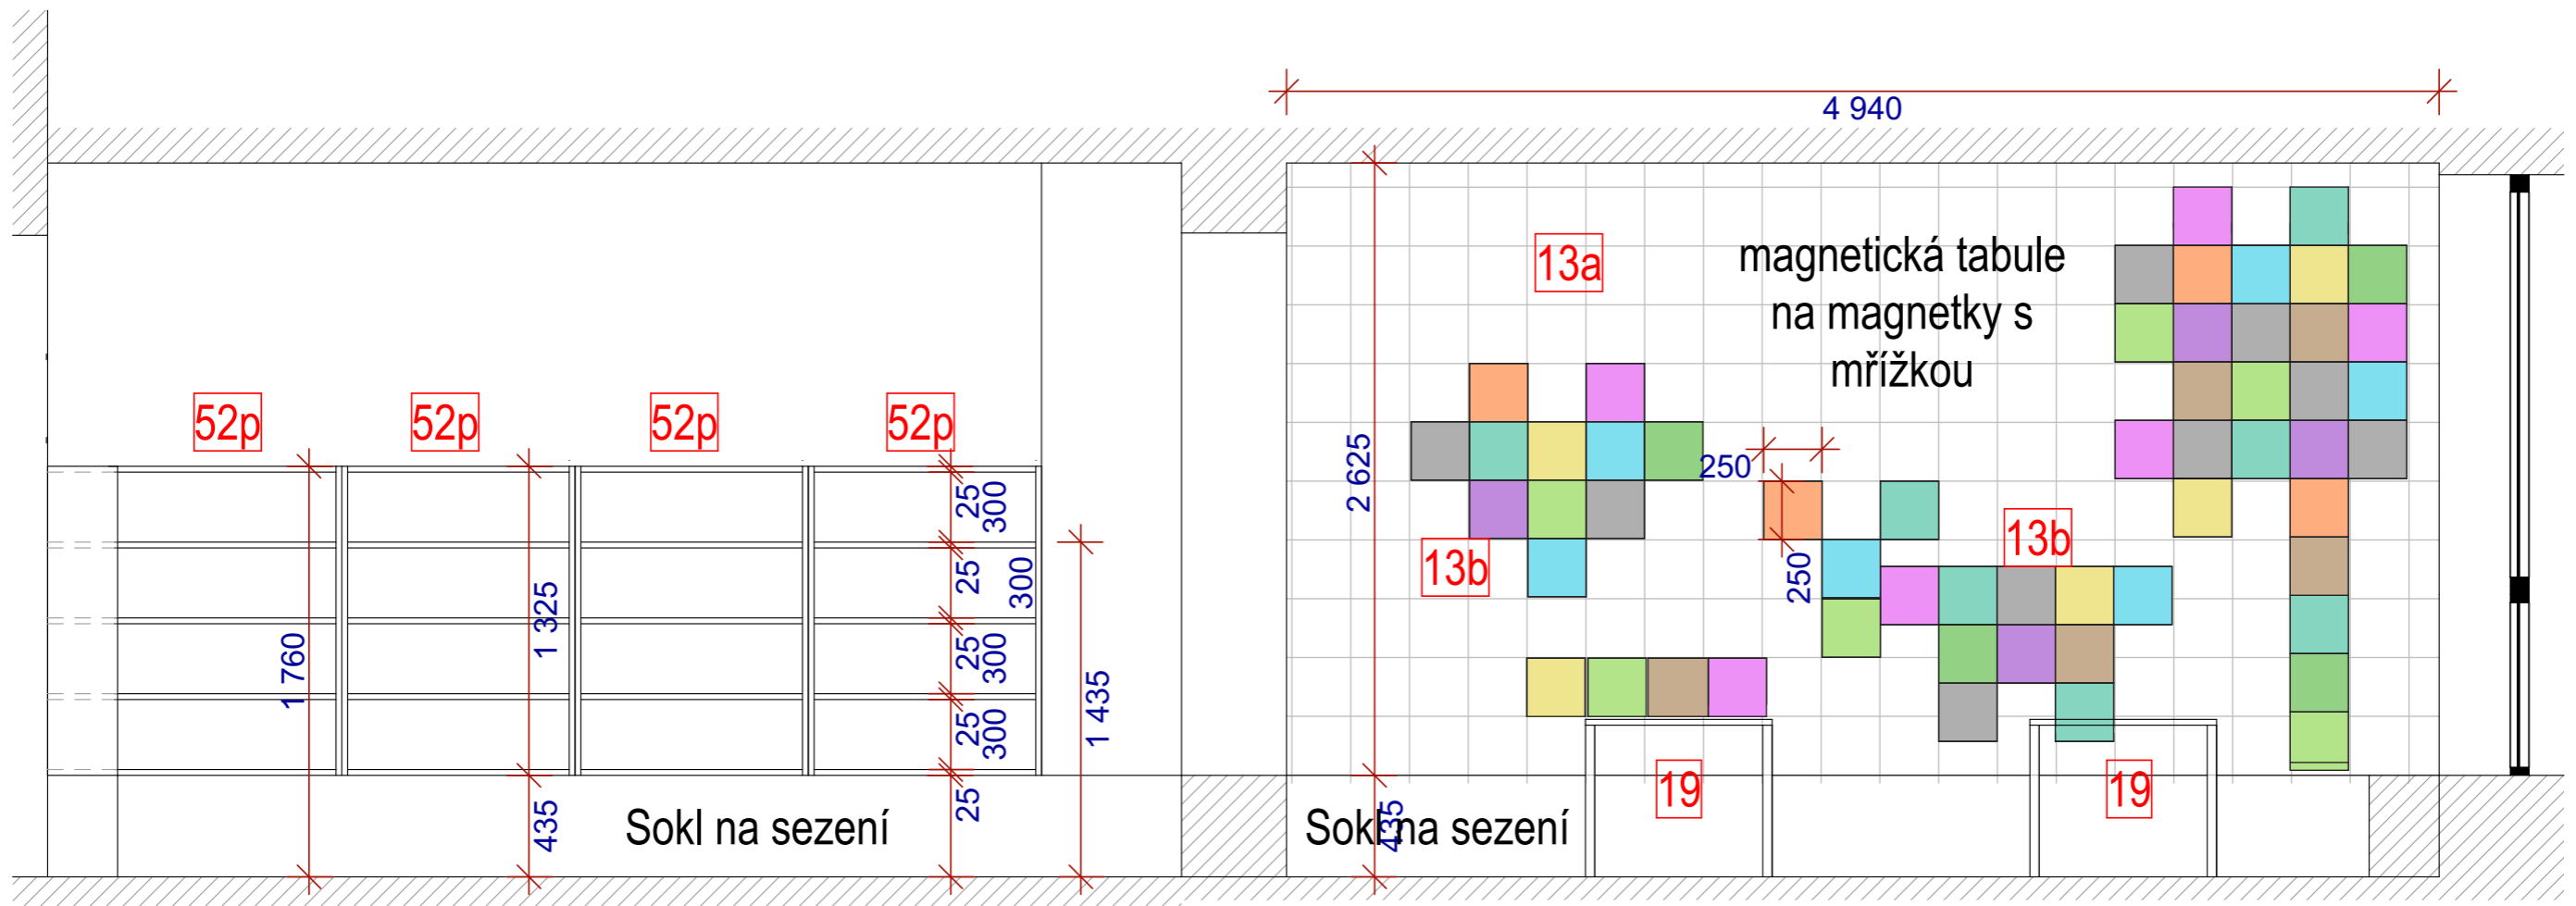

- 13a magnetická tabule s mřížkou š. 4940 x v.2500 mm
- 13b barevné magnet kostky na tabuly, 250/250 mm
- 13c barevné čalouněné kostky, se vsíťými magnetky 250/250 mm
- 13d čalouněné polštáře - kameny , cca průměr 600 mm
- 52p knihovní regál nízký š. 1000 x 300 x v.1325 mm
- 19 pracovní stůl 80 x 140 cm, kovová podnož černá, pracovní deska bílé lamino tl. 25 mm ABS hrany, výška 75,5 cm

Veškeré změny budou konzultovány s architektem, před realizací je nutné prostory přeměřit !

ZODPOVĚDNÝ PROJEKTANT:	VYPRACOVAL:	ATELIER HÁJEK	
Ing. arch. Martin Hájek	Ing. arch. Lucie Kubínková		
KRAJ: Pardubický	OBEC: Česká Třebová	Nerudo va 206/44, 500 02 Hradec Králové tel.: 603 310 003 | 776 462 742 e-mail: m_hajek@volny.cz web: www.atelierhajek.cz	
INVESTOR: Město Česká Třebová, Staré náměstí 78			
PROJEKT: MĚSTSKÁ KNIHOVNA	DATUM: listopad 2023	MĚŘÍTKO: 1:30	
OBJEKT: Česká Třebová č.p. 452	FORMÁT: A3	STUPEŇ: PD interiéru	
VÝKRES: Pohled na stěnu dětské odd. 1-5 tř.	ČÍSLO VÝKRESU: B.115.02