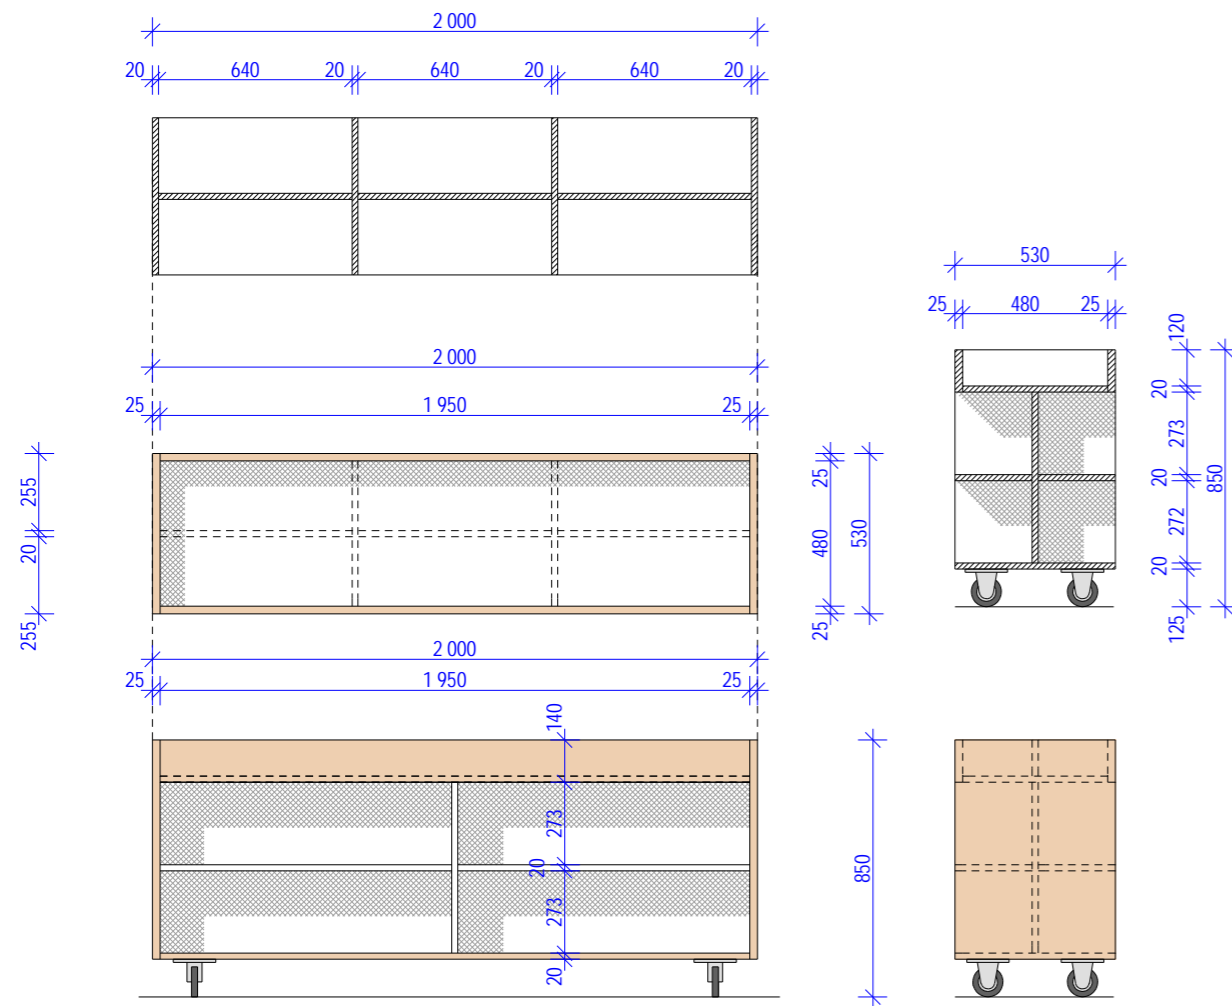

PRVEK Č. 45c - Atypická skříň s nábytkovými kolečky na vrácené knihy

PRVEK Č. 45c - Atypická skříň s nábytkovými kolečky na vrácené knihy

knihovni regál v provedení :
korpus - lamino buk světlý
vnitřní část - dělicí příčky bílé lamino mat
police - bílé lamino mat
dno horní části - bílé lamino