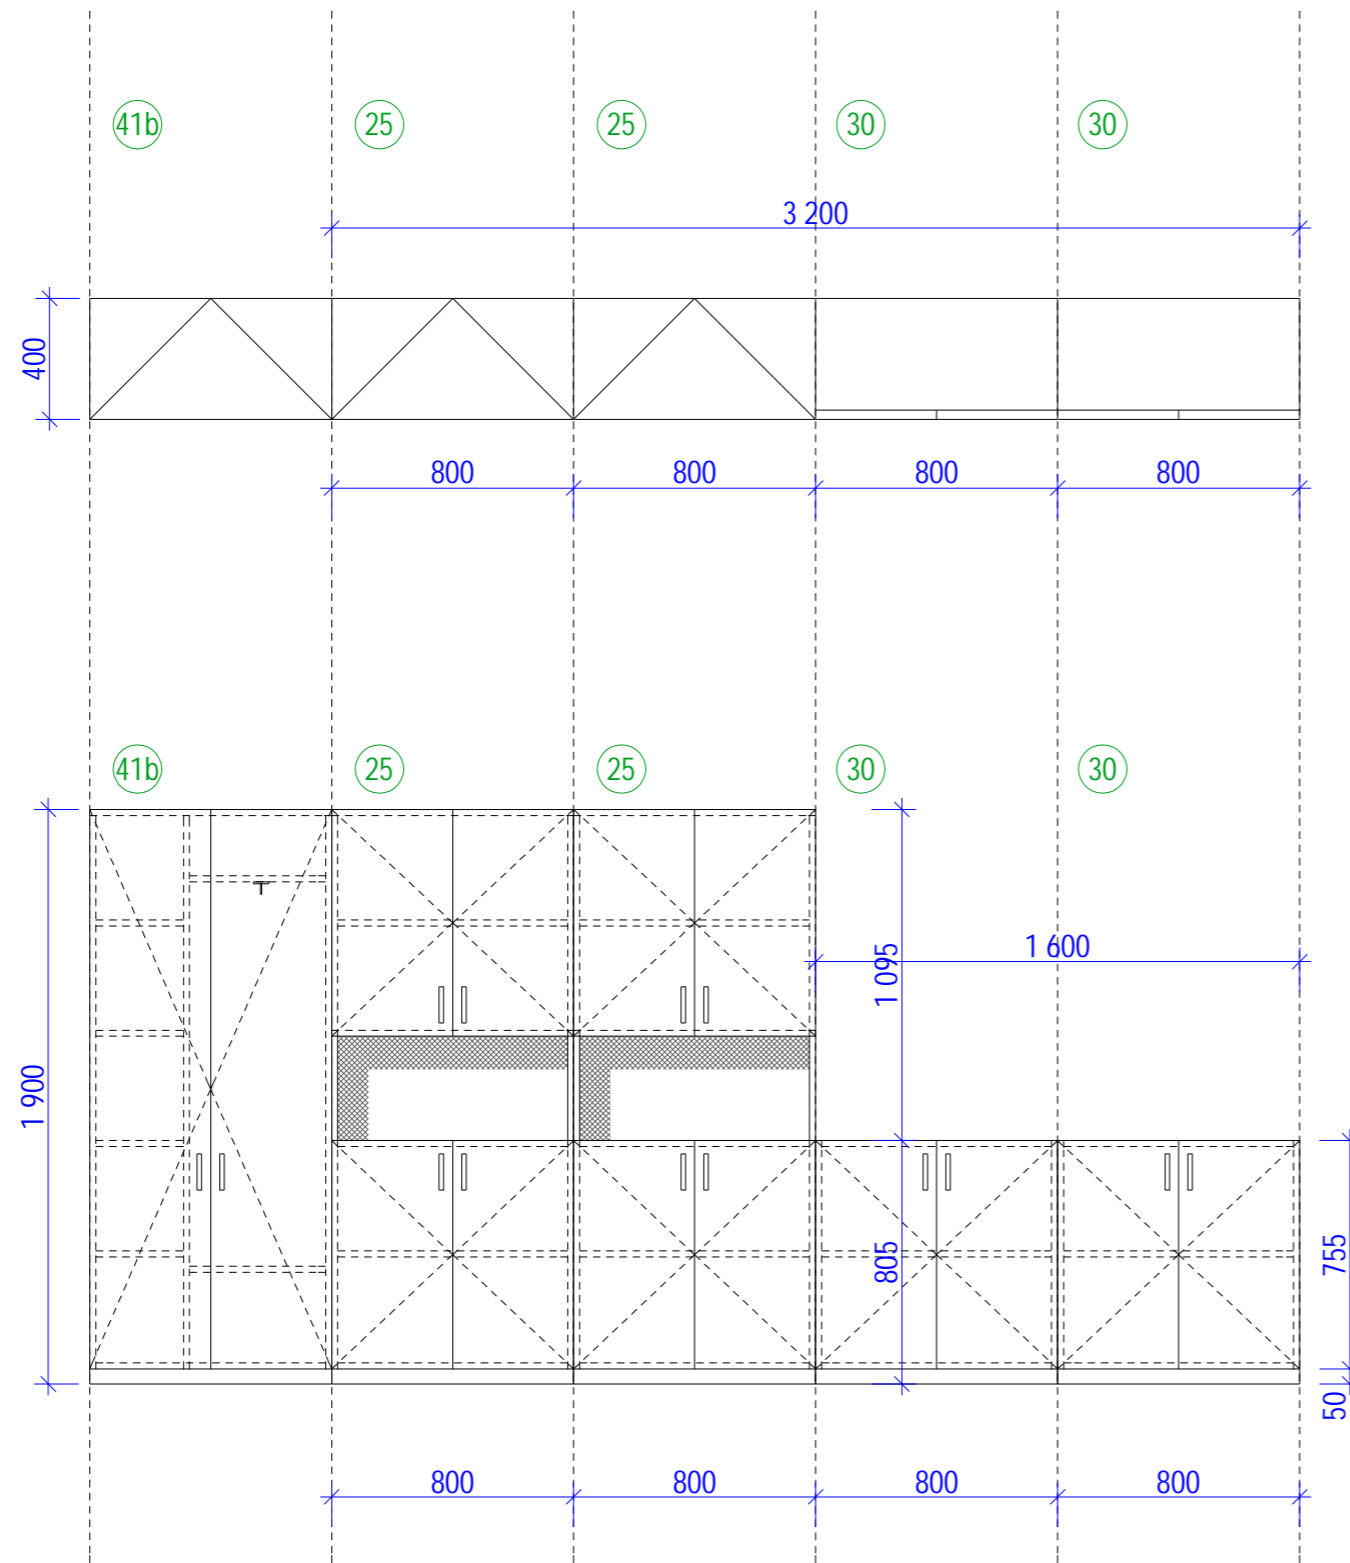

406

406

ZODPOVĚDNÝ PROJEKTANT:	VYPRACOVAL:	ATELIER HÁJEK urbanismus, architektura, interiéry, design Nerudova 206/44, 500 02 Hradec Králové tel.: 603 310 003 | 776 462 742 e-mail: m_hajek@volny.cz web: www.atelierhajek.cz
Ing. arch. Martin Hájek	Ing. arch. Václav Hájek	
KRAJ: Pardubický	OBEC: Česká Třebová	
INVESTOR: Město Česká Třebová, Staré náměstí 78		
PROJEKT: MĚSTSKÁ KNIHOVNA	DATUM: říjen 2023	
OBJEKT: Česká Třebová čp. 452	MĚŘÍTKO: 1:25	
VÝKRES:	FORMÁT: 8xA4	
SKŘÍŇOVÁ SESTAVA m. č. 406b	STUPEŇ: PD interiéru	
	ČÍSLO VÝKRESU: B. 406b.1.