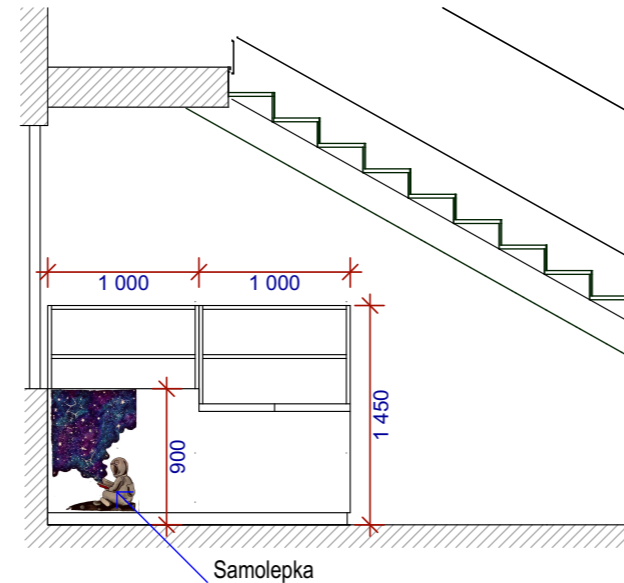

POHLED ČELNÍ