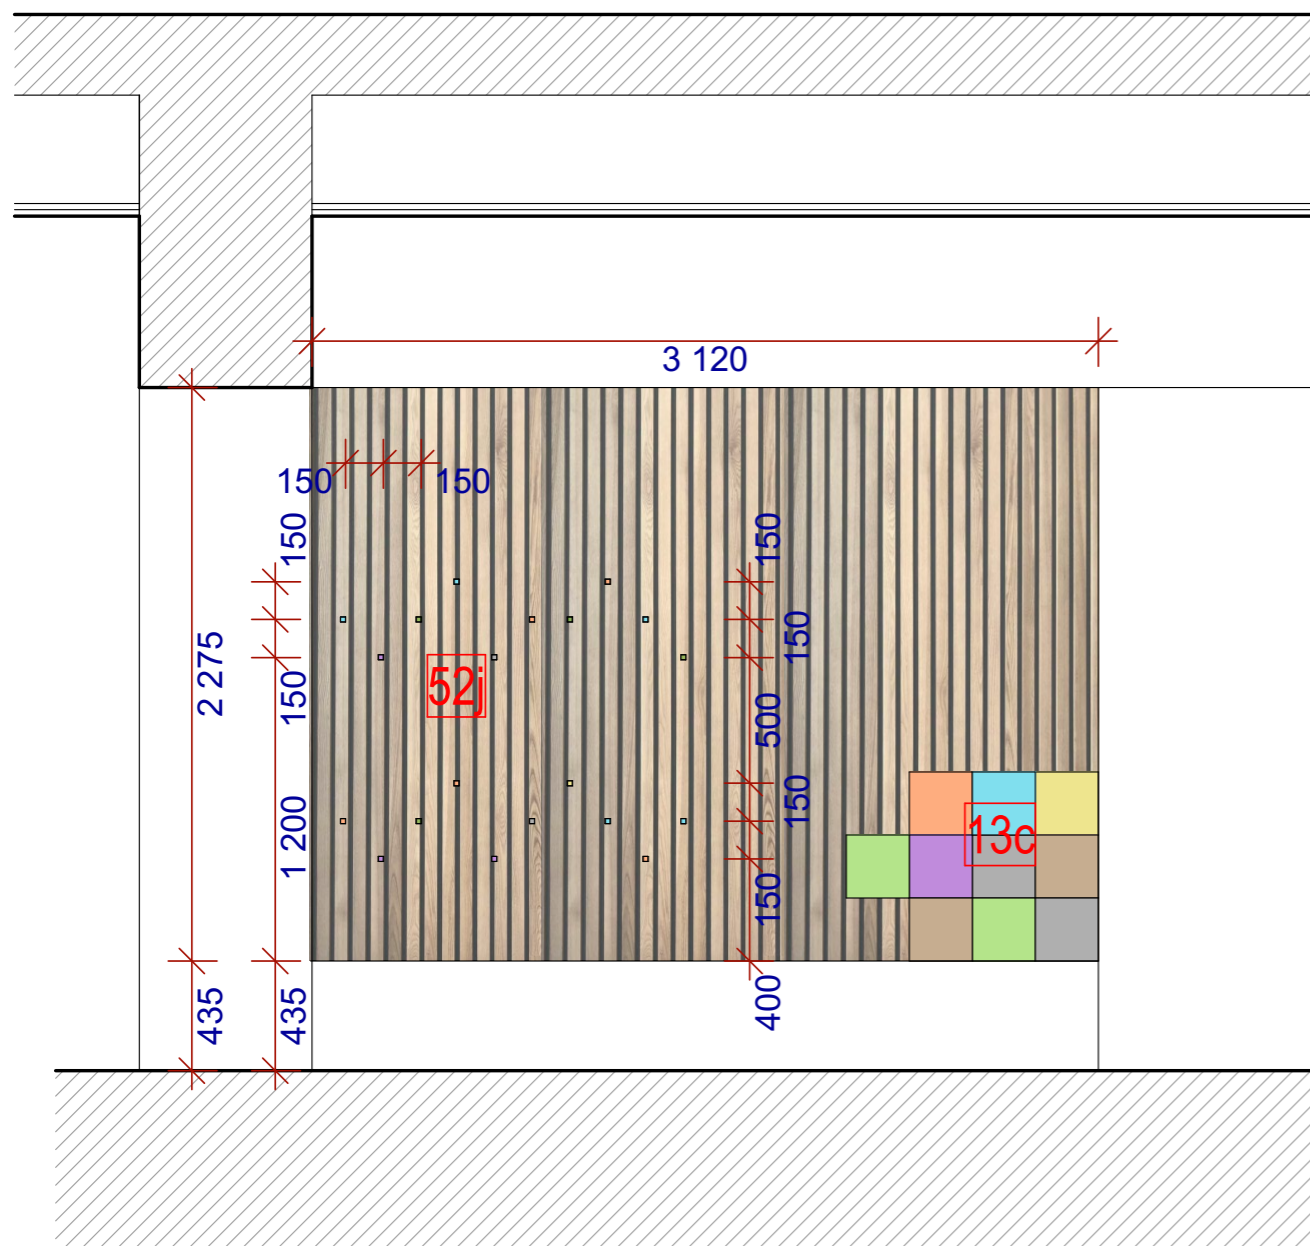

1. **13c** barevné čalouněné kostky, se vsítými magnetky 250/250 mm
2. **52j** věšáková dřevěná lamelová stěna s barevnými dřevěnými kolíky 20x20 mm, š. 3120, v. 2275 mm