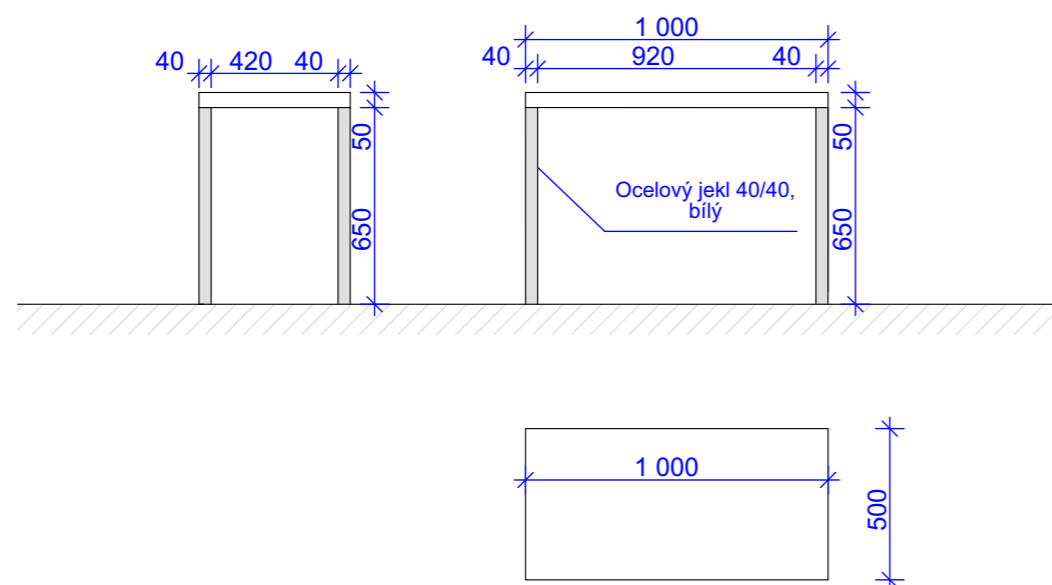

Projekt byl zpracován softwarem ArchiCAD

**58 - Stůl volně v prostoru - 4 ks**  
pracovní stůl, bílé lamino, ocelové nohy  
- jekl 40/40 bílé

**14a - polštáře - 15 ks**

Barevné polštáře 4 barvy, látka dle potahvé látky sedáků