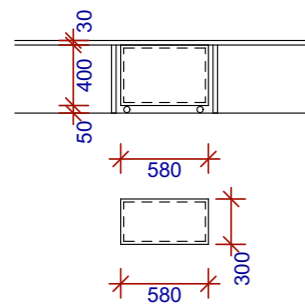

50h domeček podium - nora, dřevěná spárovka smrková spárovka tl.: 30 mm, nakotvená do desek na zdi + ke konstrukci podia přes spojovací prvky obložení deskami ze smrkové spárovky tl.: 20 mm, zelené ve výřezu

50a atypický box na knihy, z šedého lamina na kolečkách, otevřený nebo s lakovaným odklápěcím víkem, rozměr 580 x 400 mm, výška bez koleček 220 mm

50b Nástěnná tabule na psaní fixem, atypický zaoblený tvar, tmavě šedá, tvar viz. výkres

50c atypický box na knihy, z šedého lamina na kolečkách, otevřený nebo s lakovaným odklápěcím víkem, rozměr 580 x 300 mm, výška bez koleček 400 mm

42 Podium vysoké 300 mm, s kobercem na vrchní straně
Nosná konstrukce z KVH hranolů 60/ 280 mm
Záklop smrkovou spárovkou tl.: 20 mm
Na stěně obklad lamino zelené s vyfrézovanými otvory pro včelky, sasanky atd.

50d nástěnná dekorace stromy tisk na laminu

50e nástěnná dekorace zvířátka tisk na laminu

Veškeré změny budou konzultovány s architektem, před realizací je nutné prostory přeměřit !

ZODPOVĚDNÝ PROJEKTANT:		VYPRACOVAL:		ATELIER HÁJEK			
Ing. arch. Martin Hájek		Ing. arch. Lucie Kubínková				Nerudova 206/44, 500 02 Hradec Králové tel.: 603 310 003 | 776 462 742 e-mail: m_hajek@volny.cz web: www.atelierhajek.cz	
KRAJ: Pardubický		OBEC: Česká Třebová		DATUM: listopad 2023			
INVESTOR: Město Česká Třebová, Staré náměstí 78				MĚŘITKO: 1:50			
PROJEKT: MĚSTSKÁ KNIHOVNA				FORMÁT: A3			
OBJEKT: Česká Třebová č.p. 452				STUPĚŇ: PD interiéru			
VÝKRES: Pohledy na stěny 1NP č.m. 109				ČÍSLO VÝKRESU: B.109.02