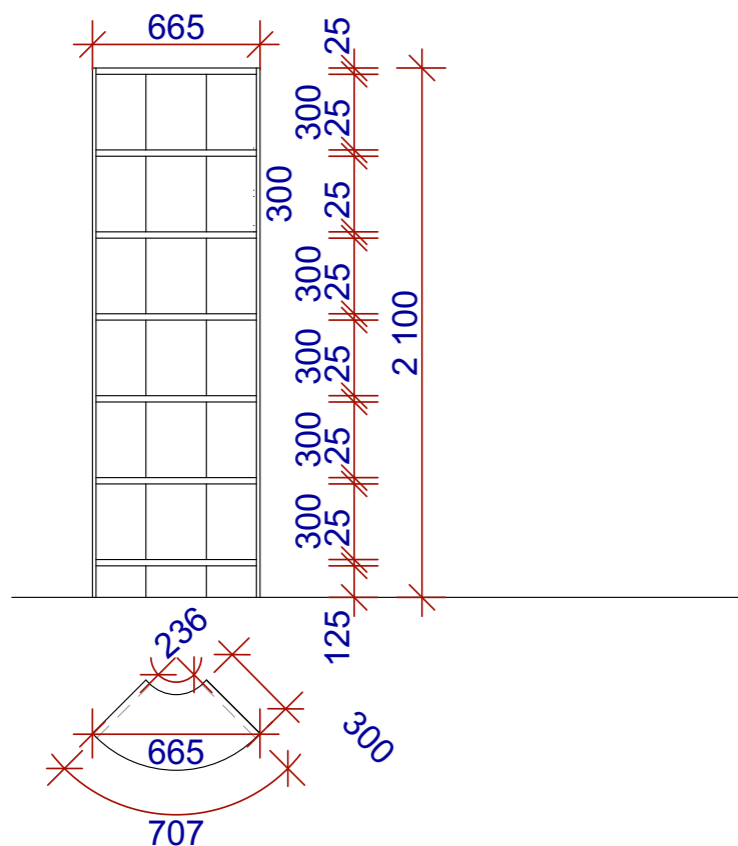

52d atypický regál vysoký rohový čtvrtkruh, 6 polic, sokl, š. 665 x hl. 300 mm x v. 2100 mm

52e knihovni regál nízký š. 1060 x 300 x v.800 mm