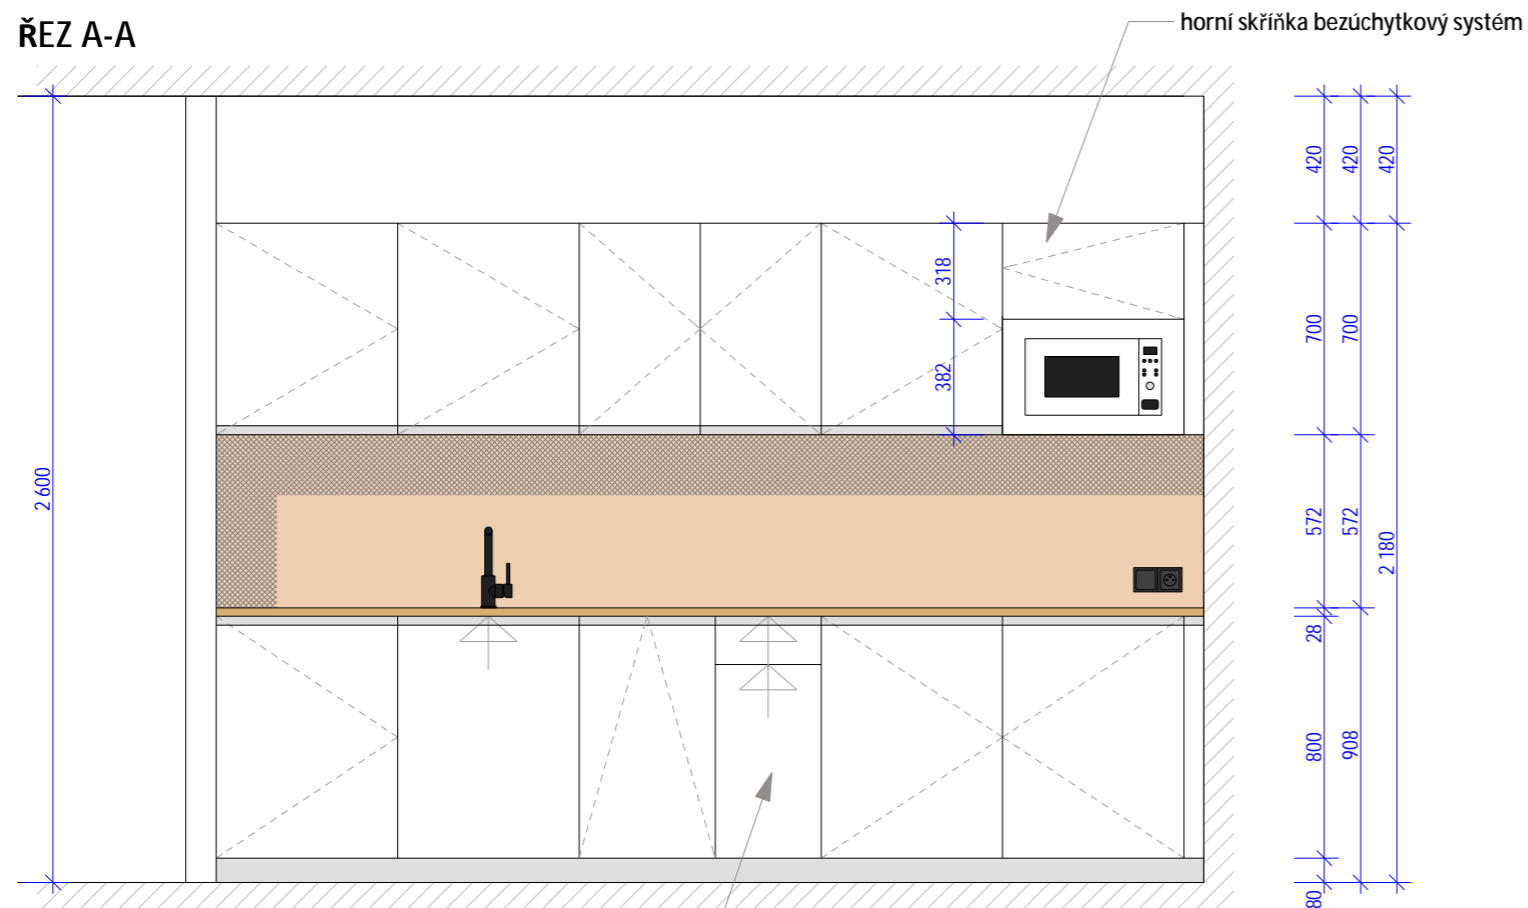

ŘEZ A-A

ŘEZ B-B

LEGENDA

- lamino povrch bílý, vysoký lesk
- MDF pracovní deska - buk světlý
- soklová lišta - lamino broušený nerez
- průběžné narážecí úchytky do hrany povrch hliník elox

spodní zásuvka bezúchytkový systém zatlač - otevři

PŮDORYS

1. 1 vestavná myčka nádobí, 815 x 448 x 550 mm
   např.: GORENJE GV520E15
2. 2 vestavná chladnička, 870 x 548 x 549 mm
   např.: ELECTROLUX LRB2AE88S
3. 3 vestavná mikrovlnná trouba, 595 x 388 x 381 mm, bílé sklo a nerez
   např.: GORENJE Superior BM251SG2WG bílá
4. 4 vestavná indukční varná deska dvouplotýnková, 50 x 520 x 300 mm, černá
   např.: GORENJE Essential IT321BCSC PowerBoost
5. 5 vestavný odsavač par, 492 x 274 x 207 mm, stříbrný
   např.: GORENJE BHI611ES
6. 6 dřez granitový vestavný pro spodní montáž, 354 x 354 mm, černý
   např.: LAVELLO Performa 0.0 M
7. 7 stojánková dřezová baterie s výsuvnou sprškou, výška 292 mm, černá matná
   např.: PAFFONI Light LIG285NO-MET

ZODPOVĚDNÝ PROJEKTANT:	VYPRACOVAL:	 Nerudova 206/44, 500 02 Hradec Králové tel.: 603 310 003 | 776 462 742 e-mail: m_hajek@volny.cz web: www.atelierhajek.cz
Ing. arch. Martin Hájek	Ing. arch. Václav Hájek	
KRAJ: Pardubický	OBEC: Česká Třebová	
INVESTOR: Město Česká Třebová, Staré náměstí 78		
PROJEKT: MĚSTSKÁ KNIHOVNA	DATUM: říjen 2023	
OBJEKT: Česká Třebová čp. 452	MĚŘÍTKO: 1:25	
VÝKRES:	FORMÁT: 8xA4	
Prvek interiéru č. 44 - KUCHYŇSKÁ LINKA	STUPEŇ: PD interiéru	
	ČÍSLO VÝKRESU: B. 06.