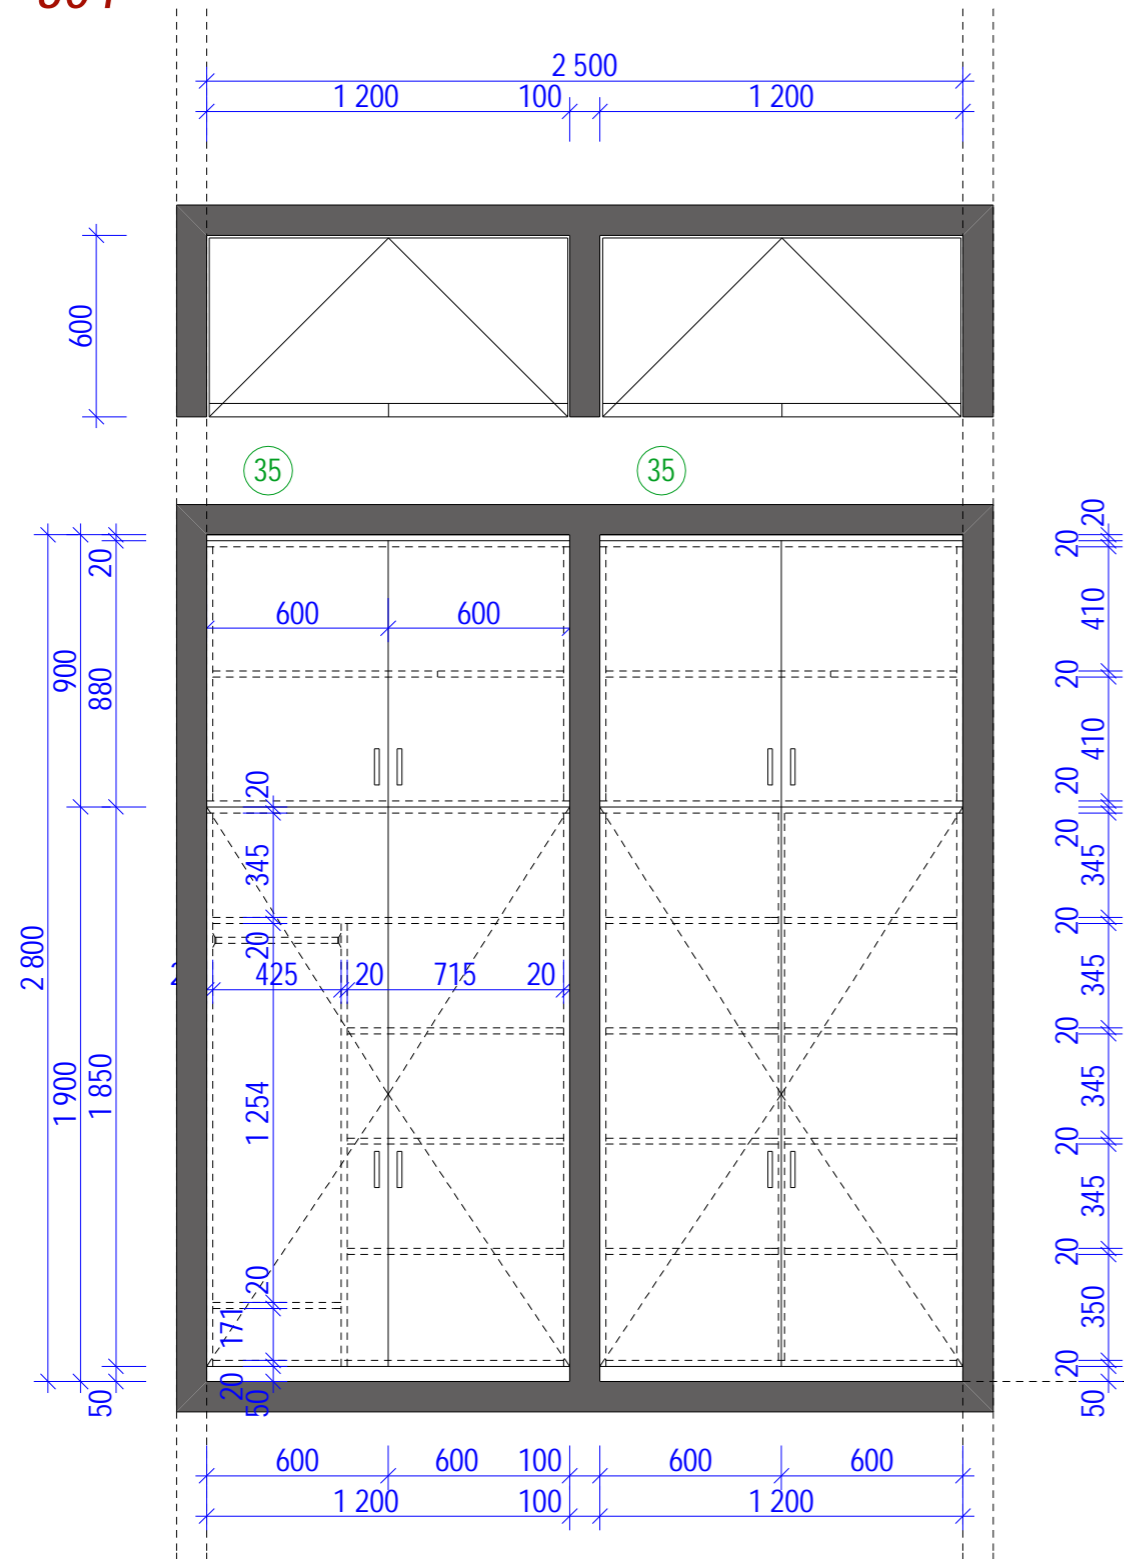

304

ZODPOVĚDNÝ PROJEKTANT:	VYPRACOVAL:	ATELIER HÁJEK urbanismus, architektura, interiéry, design Nerudova 206/44, 500 02 Hradec Králové tel.: 603 310 003 | 776 462 742 e-mail: m_hajek@volny.cz web: www.atelierhajek.cz
Ing. arch. Martin Hájek	Ing. arch. Václav Hájek	
KRAJ: Pardubický	OBEC: Česká Třebová	
INVESTOR: Město Česká Třebová, Staré náměstí 78		
PROJEKT: MĚSTSKÁ KNIHOVNA	DATUM: říjen 2023	
OBJEKT: Česká Třebová čp. 452	MĚŘÍTKO: 1:25	
VÝKRES:	FORMÁT: 8xA4	
SKŘÍŇOVÁ SESTAVA m. č. 304	STUPEŇ: PD interiéru	
	ČÍSLO VÝKRESU: B. 304.1.	

Projekt byl zpracován softwarem ArchiCAD