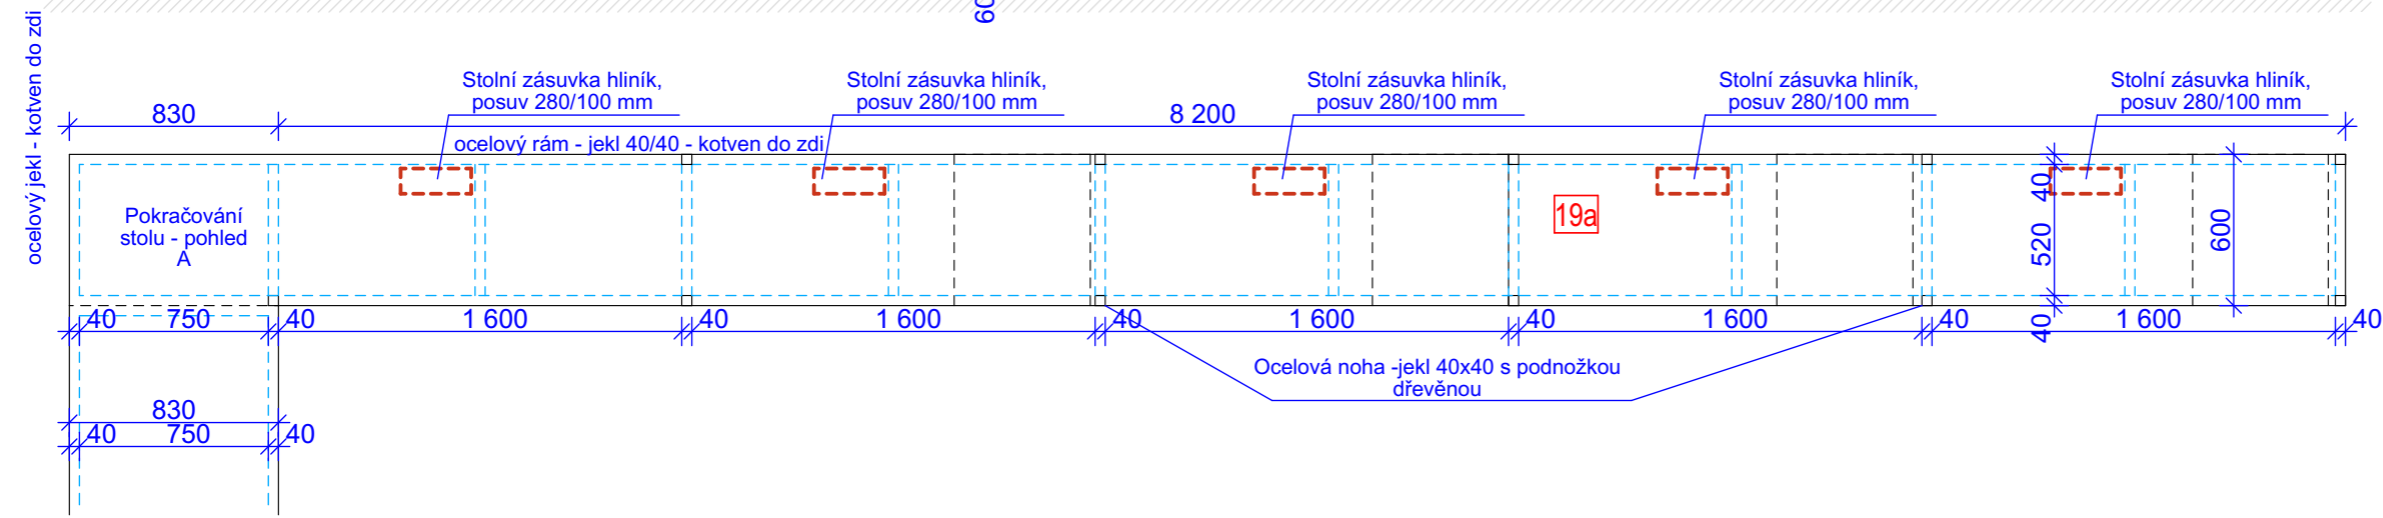

ŘEZ stěna B

- 6a Dilenská stolička, kovová podnož, výškově stavitelný sedák z dřevěného masivu,
- 19a pracovní stůl 842 x 60 cm, kovová podnož černá, pracovní deska beton, lamino tl. 36 mm ABS hrany, výška 75,5 cm
- 24 Zásuvkový kontejner na kolečkách, 40 x 55 cm, výška 60 cm, bílé lamino, čtyři zásuvky, centrální zámek, úchytky dle výběru architekta
- 24a Kolíková stěna z překližky pro zavěšení nářadí a předmětů
- 31 Petrolejová židle, překližka HPL, kovová podnož, 43x49x85,5 cm
- 59a nástěnka - tabule/korek/na fix - rozměr 80 x 275 cm
- 59b police dubové, variabilní systém k překližce - rozměr 15 x 60 cm
- 60 dubové kolíky do překližky - rozměr d.: 180 mm, pr.: 10 mm

LEGENDA

povrch bílý - DTD lamino

překližka borová, dekorační vosk břiza

Veškeré změny budou konzultovány s architektem, před realizací je nutné prostory přeměřit !

ZODPOVĚDNÝ PROJEKTANT:	VYPRACOVAL:	ATELIER HÁJEK	
Ing. arch. Martin Hájek	Ing. arch. Lucie Kubínková		
KRAJ: Pardubický	OBEC: Česká Třebová	Nerudova 206/44, 500 02 Hradec Králové tel.: 603 310 003 | 776 462 742 e-mail: m_hajek@volny.cz web: www.atelierhajek.cz	
INVESTOR: Město Česká Třebová, Staré náměstí 78			
PROJEKT: MĚSTSKÁ KNIHOVNA	DATUM: listopad 2023		
OBJEKT: Česká Třebová č.p. 452	MĚŘÍTKO: 1:30, 1:60		
VÝKRES: Pohled B - MAKERSPACE		FORMÁT: A3	STUPEŇ: PD interiéru
		ČÍSLO VÝKRESU: B.204.03