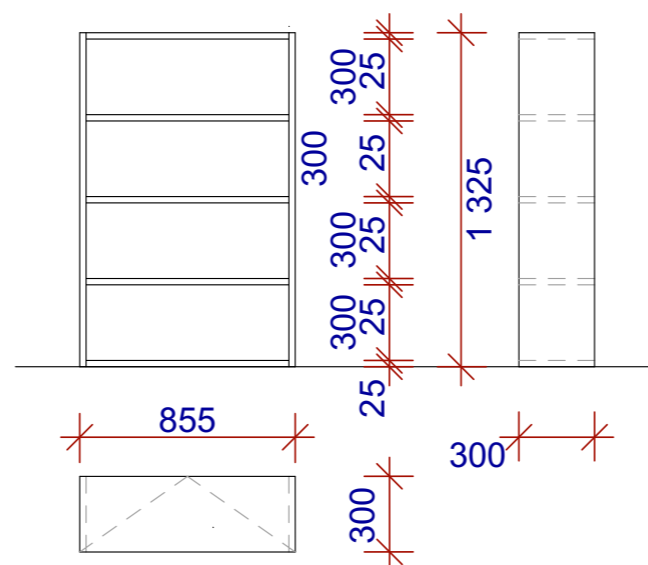

52h knihovni regál nízký š. 855 x 300 x v.1325 mm