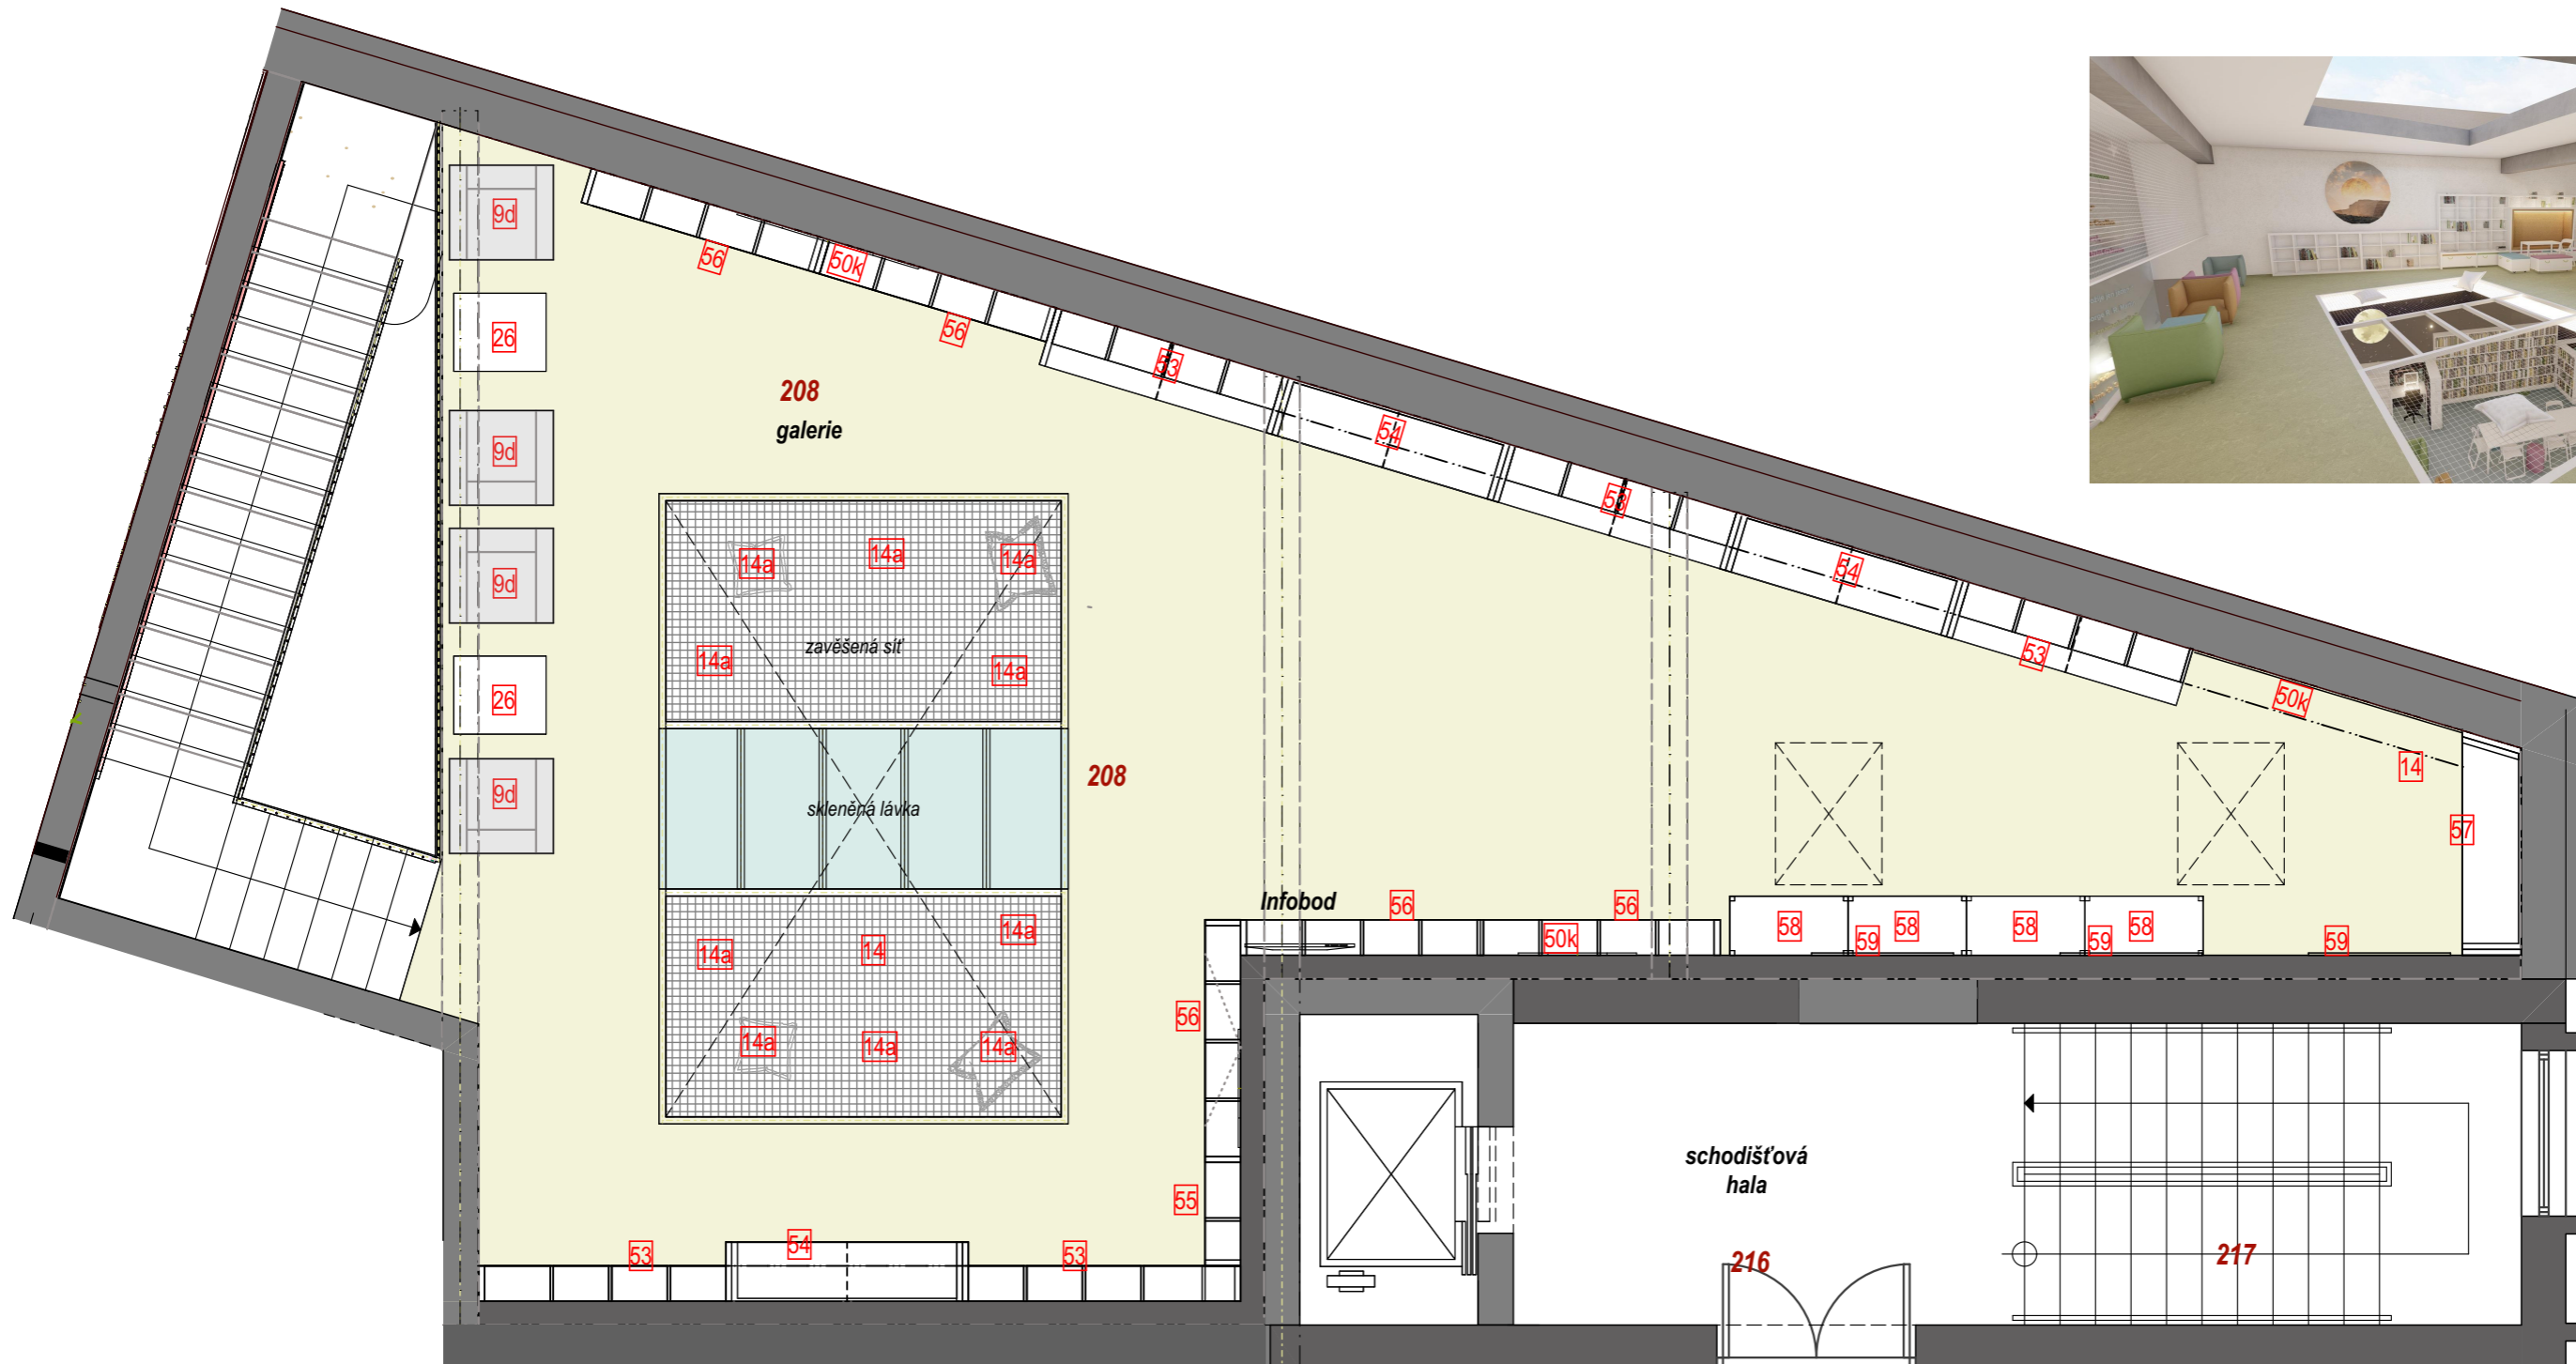

Projekt byl zpracován softwarem ArchiCAD

- 9d** odpočinkové křeslo barevné, čalouněné barevnou látkou, vlnovcové pružiny, změkčené hrany opěry, kovová černá trubková podnož, vysoké područky, rozměr 850 x 890 x 850 mm
- 14** barevné polštáře 500x500 mm
- 14a** sedací pytel, rozměr 1000 x 1000 mm a 1000 x 600 mm, výška 150 mm
- 26** konferenční minimalistický stůl s horní deskou z bílého lamina tl.: 40 mm, podnož z lakovaného hliníku bílá, rozměr šířka 780 x hloubka 660 mm, výška 430 mm
- 50k** kruhová tapeta, pr. 1500 mm
- 53** knihovní regál s pevnými policemi, 300 x 2000 x 2030 mm, spodní část hluboká se zásuvkami
- 54** knihovní regál s pevnými policemi, 500 x 2000 x 2030 mm, čalouněný box + výsuvné sedáky
- 55** knihovní regál s pevnými policemi, 300 x 900 x 1070 mm
- 56** knihovní regál s pevnými policemi, 300 x 2000 x 1070 mm
- 57** knihovní regál s pevnými policemi, 500 x 1900 x 2030 mm, čalouněný box + výsuvné sedáky
- 58** pracovní stůl volně v prostoru, 500 x 1000 mm, bílé lamino, kovová podnož
- 59** magnetická tabule, tmavěšedá, rozměr 90 x 200 cm