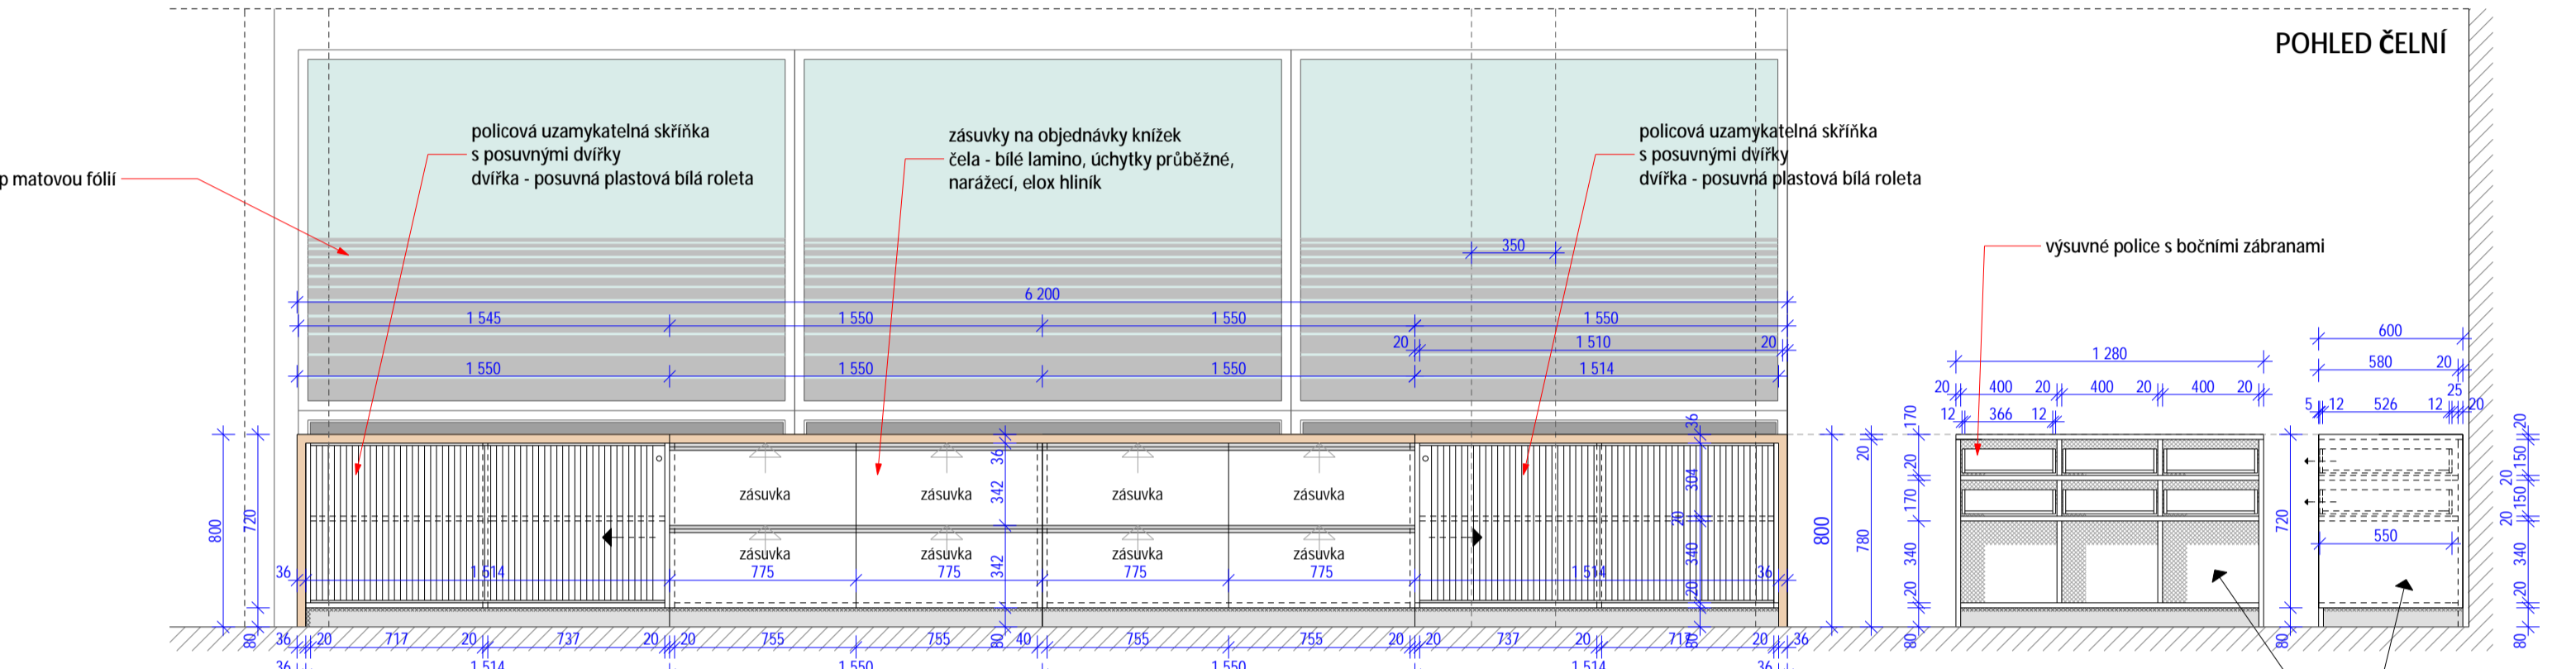

POHLED ZADNÍ

LEGENDA

- povrch bílé lamino, vysoký lesk
- lamino světlé buk dle výběru architekta
- soklová lišta - lamino broušená nerez

ZODPOVĚDNÝ PRŮJEKTANT: Ing. arch. Martin Hájek	VYPRACOVAL: Ing. arch. Václav Hájek	ATELIER HÁJEK Nerejskova 208/IIA, 500 02 Hradec Králové tel.: 603 310 003 | 776 462 742 e-mail: m.hajek@atelierhajek.cz web: www.atelierhajek.cz
KRAJ: Pardubický	OBEC: Česká Třebová	
INVESTOR: Město Česká Třebová, Staré náměstí 78		DATUM: říjen 2023
PROJEKT: MĚSTSKÁ KNIHOVNA		MĚŘÍTKO: 1:25
OBJEKT: Česká Třebová čp. 452		FORMÁT: 8x4
VÝKRES: Prvek č. 48 - INFO A VÝPŮJČNÍ PULT v II. NP.		STUPEŇ: PD interiéru
		ČÍSLO VÝKRESU: B. 14.

Projekt byl zpracován softwarem ARCHICAD