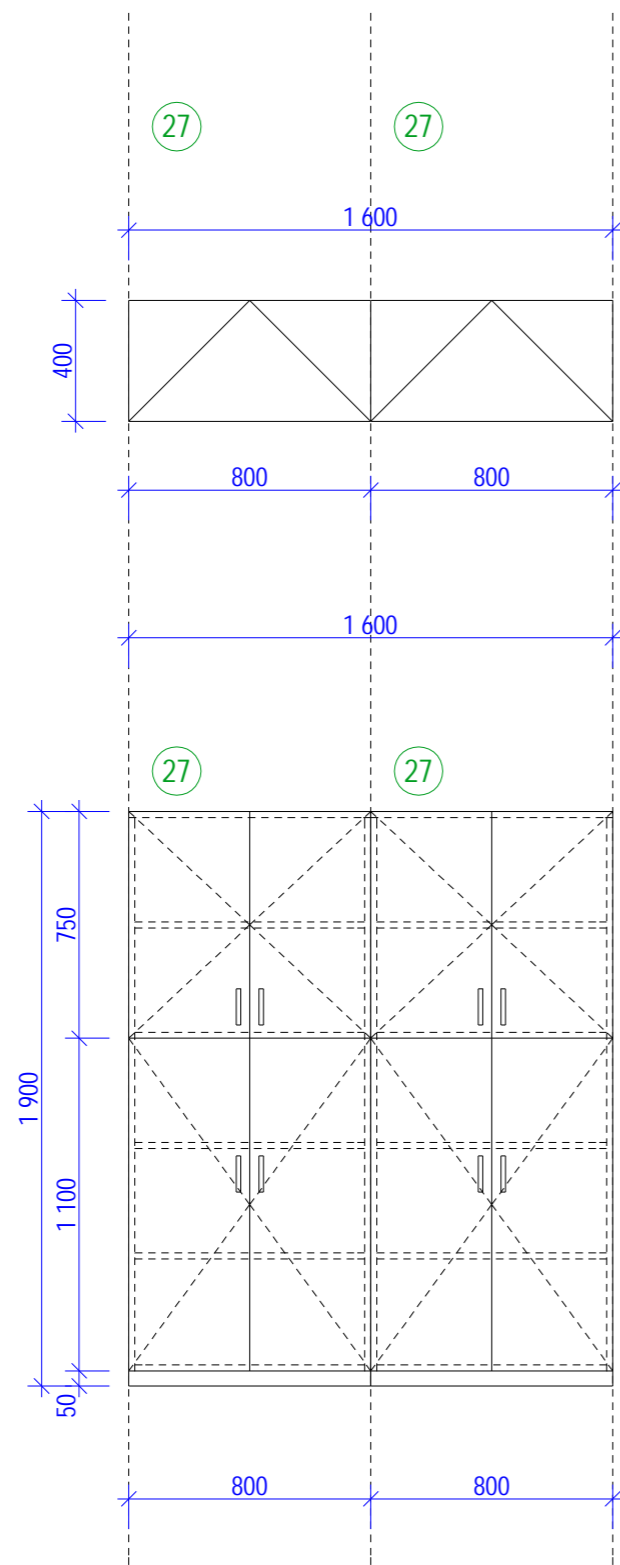

401

401

ZODPOVĚDNÝ PROJEKTANT:	VYPRACOVAL:	ATELIER HÁJEK urbanismus, architektura, interiéry, design Nerudova 206/44, 500 02 Hradec Králové tel.: 603 310 003 | 776 462 742 e-mail: m_hajek@volny.cz web: www.atelierhajek.cz
Ing. arch. Martin Hájek	Ing. arch. Václav Hájek	
KRAJ: Pardubický	OBEC: Česká Třebová	
INVESTOR: Město Česká Třebová, Staré náměstí 78		
PROJEKT: MĚSTSKÁ KNIHOVNA	DATUM: říjen 2023	
OBJEKT: Česká Třebová čp. 452	MĚŘÍTKO: 1:25	
VÝKRES:	FORMÁT: 8xA4	
SKŘÍŇOVÁ SESTAVA m. č. 401	STUPEŇ: PD interiéru	
	ČÍSLO VÝKRESU: B. 401.1.