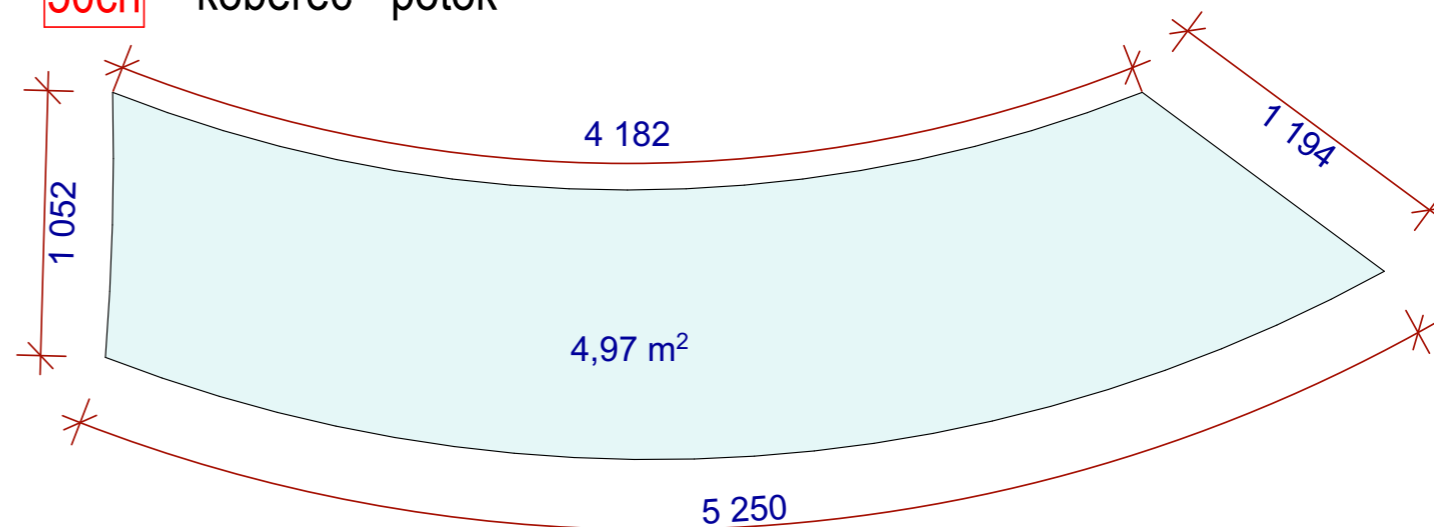

50ch koberec - potok