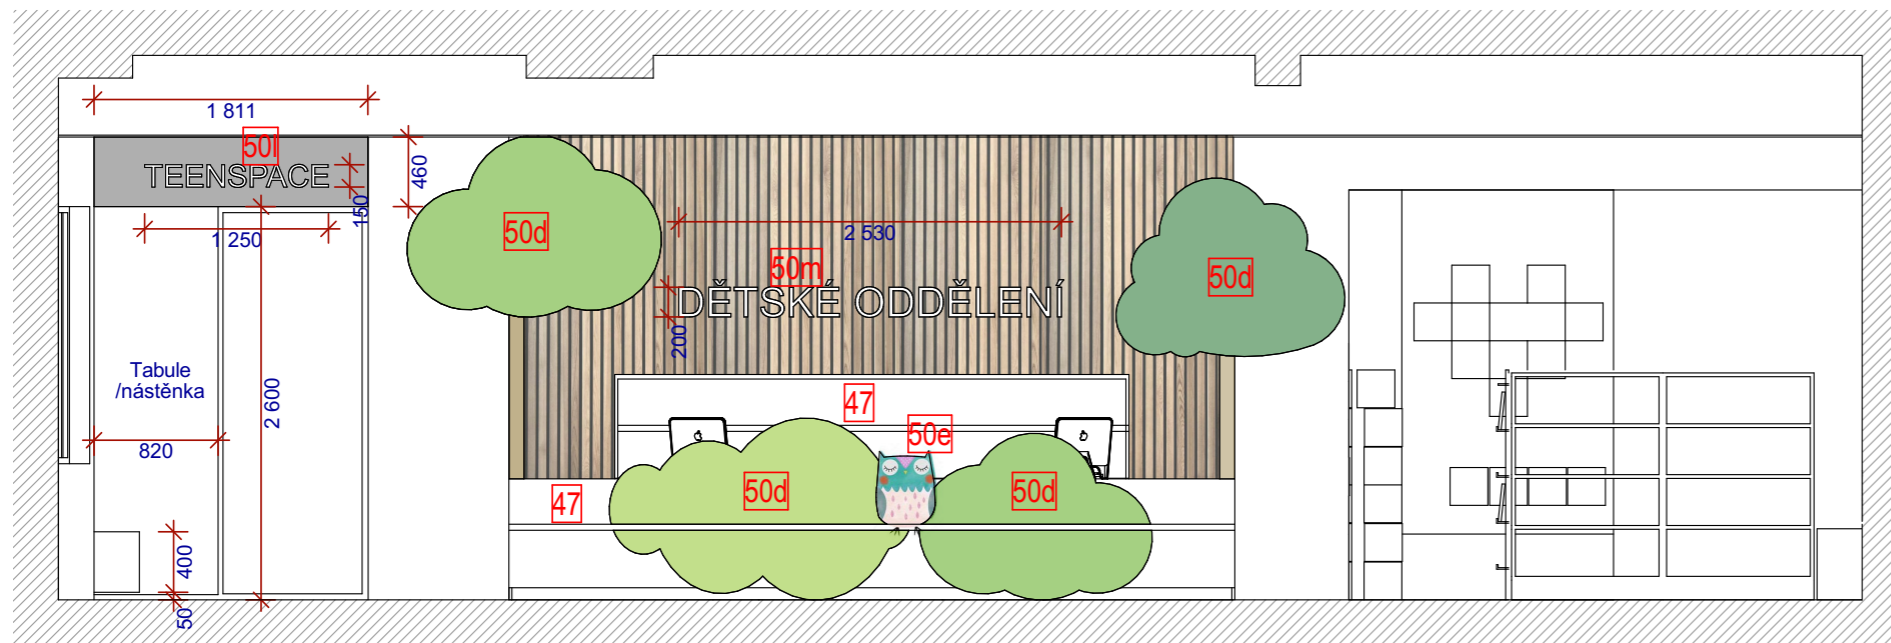

- **45e** boční panel nízký s vyfrézovanými otvory pro vkládání polic pro vystavení knih, rozměr 580 x 20 x 1000 mm, buk
- **47** atypický centrální výpůjční a info pult v I. NP. včetně zázemí, viz. výkres č. B.13
- **50d** nástěnná dekorace stromy tisk na laminu
- **50e** nástěnná dekorace zvířátka tisk na laminu
- **50f** perforovaná samolepka zvířátka na skle
- **50g** perforovaná samolepka stromy na skle
- **50l** nápis teenspace
- **50m** nápis dětské oddělení
- **52k** věšáková dřevěná lamelový stěna s barevnými dřevěnými kolíky 20x20 mm a lavicí, š. 1490, v. 2150 m

Veškeré změny budou konzultovány s architektem, před realizací je nutné prostory přeměřit !

ZODPOVĚDNÝ PROJEKTANT:	VYPRACOVAL:	ATELIER HÁJEK	
Ing. arch. Martin Hájek	Ing. arch. Lucie Kubínková		
KRAJ: Pardubický	OBEC: Česká Třebová	Nerudova 206/44, 500 02 Hradec Králové tel.: 603 310 003 | 776 462 742 e-mail: m_hajek@volny.cz web: www.atelierhajek.cz	
INVESTOR: Město Česká Třebová, Staré náměstí 78	DATUM: listopad 2023		
PROJEKT: MĚSTSKÁ KNIHOVNA	MĚŘÍTKO: 1:50		
OBJEKT: Česká Třebová č.p. 452	FORMÁT: A3		
VÝKRES: Pohledy 1NP č.m. 109	STUPEŇ: PD interiéru		
	ČÍSLO VÝKRESU: B.109.03