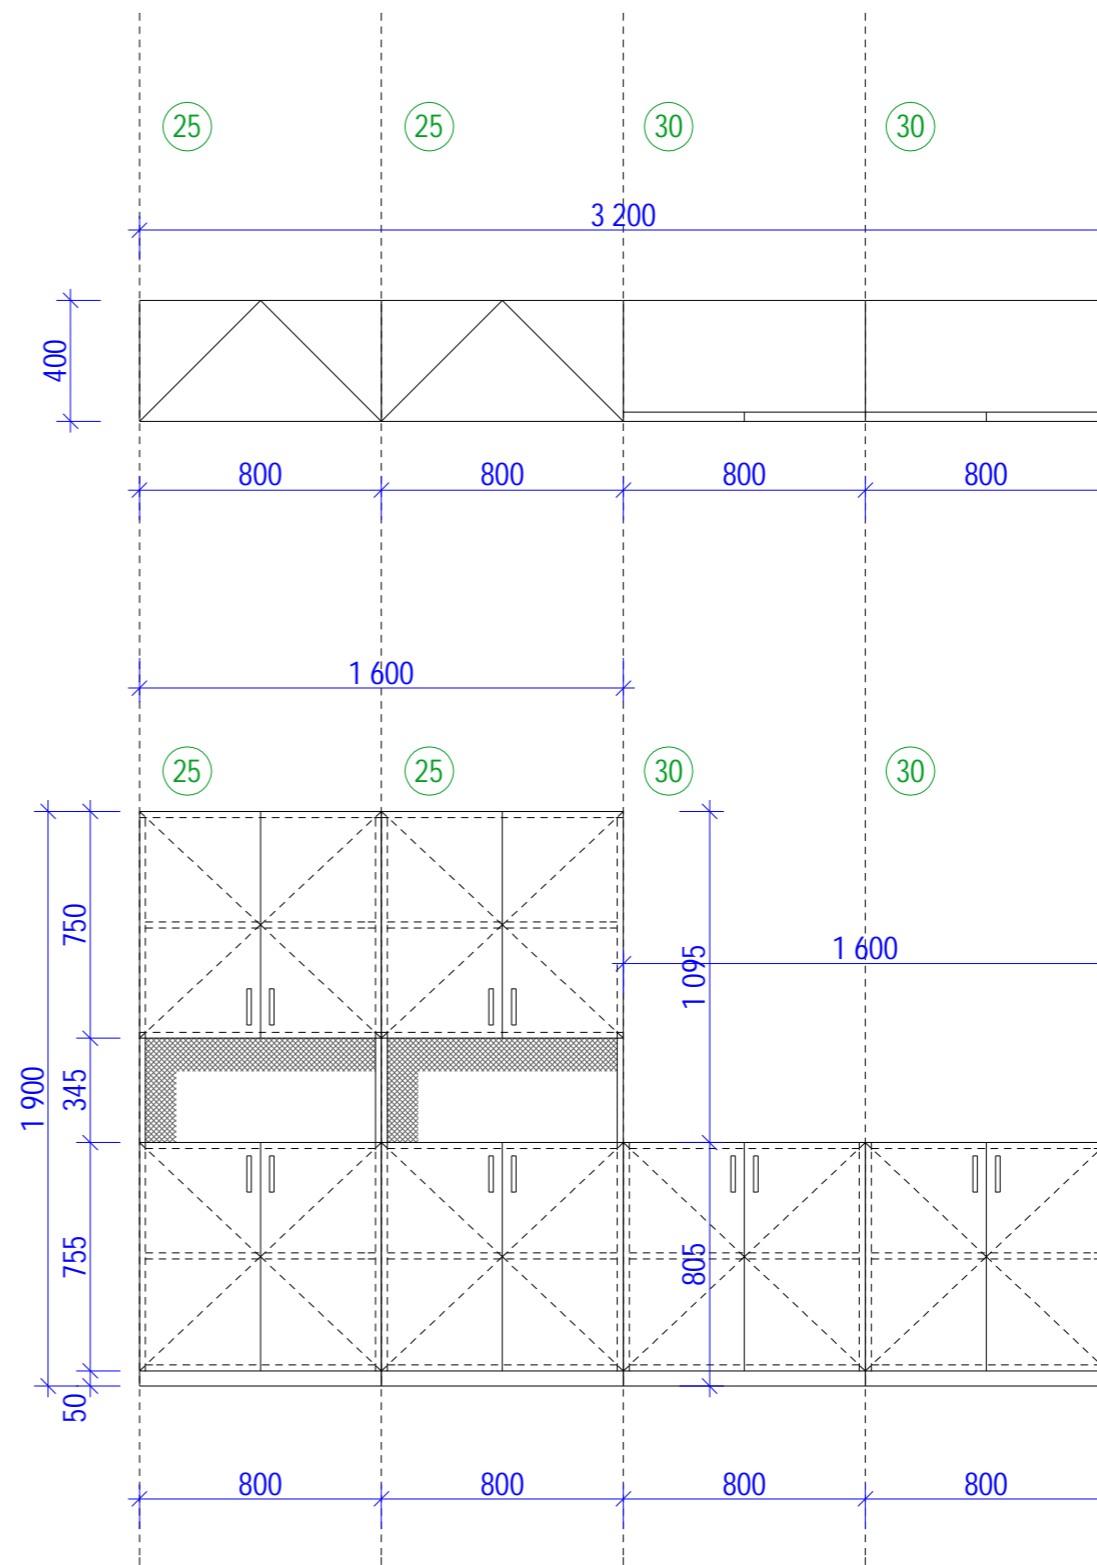

405

405

ZODPOVĚDNÝ PROJEKTANT:	VYPRACOVAL:	ATELIER HÁJEK urbanismus, architektura, interiéry, design Nerudova 206/44, 500 02 Hradec Králové tel.: 603 310 003 | 776 462 742 e-mail: m_hajek@volny.cz web: www.atelierhajek.cz
Ing. arch. Martin Hájek	Ing. arch. Václav Hájek	
KRAJ: Pardubický	OBEC: Česká Třebová	
INVESTOR: Město Česká Třebová, Staré náměstí 78		
PROJEKT: MĚSTSKÁ KNIHOVNA	DATUM: říjen 2023	
OBJEKT: Česká Třebová čp. 452	MĚŘÍTKO: 1:25	
VÝKRES:	FORMÁT: 8xA4	
SKŘÍŇOVÁ SESTAVA m. č. 405	STUPEŇ: PD interiéru	
	ČÍSLO VÝKRESU: B. 405.1.	

Projekt byl zpracován softwarem ArchiCAD