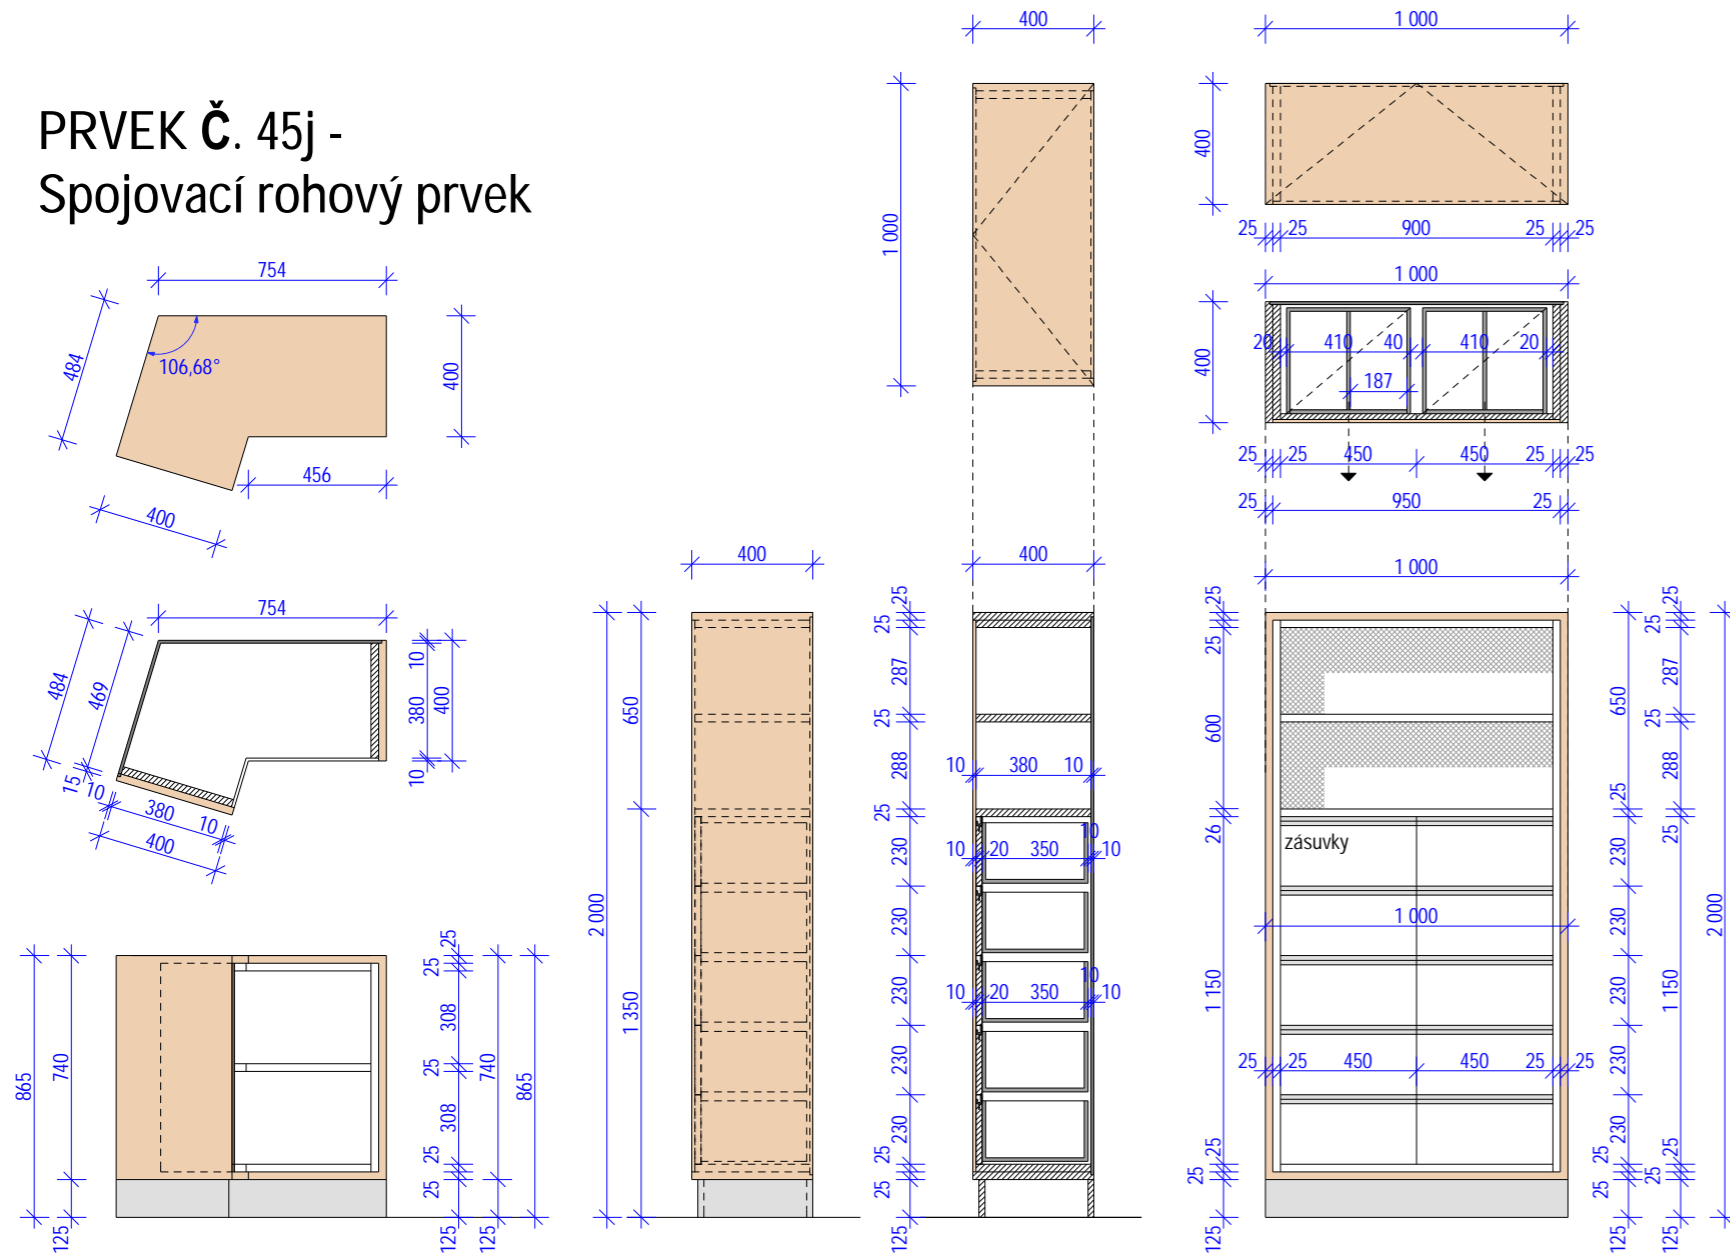

PRVEK Č. 45h - Knihovni regál na mapy a průvodce

PRVEK Č. 45i - Knihovni regál na deskové hry

PRVEK Č. 45j - Spojovací rohový prvek

spojovací rohový prvek v provedení :
korpus - lamino buk světlý
vnitřní část - dělicí příčky bílé lamino mat
police - bílé lamino mat
sokl - lamino -broušená nerez

knihovni regál v provedení :
korpus - lamino buk světlý
vnitřní část - dělicí příčky bílé lamino mat
police - bílé lamino mat
čela zásuvek - bílé lamino mat
úchytky - průběžné, narážecí, hliník elox
sokl - lamino broušená nerez