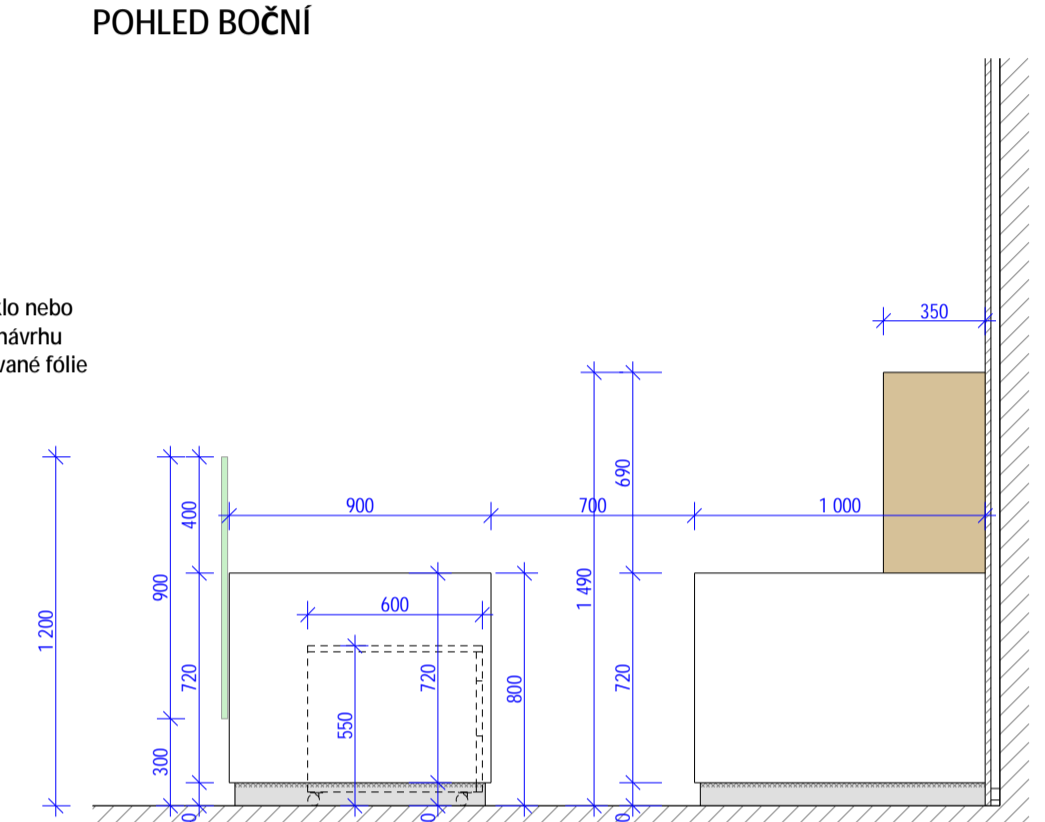

POHLED BOČNÍ