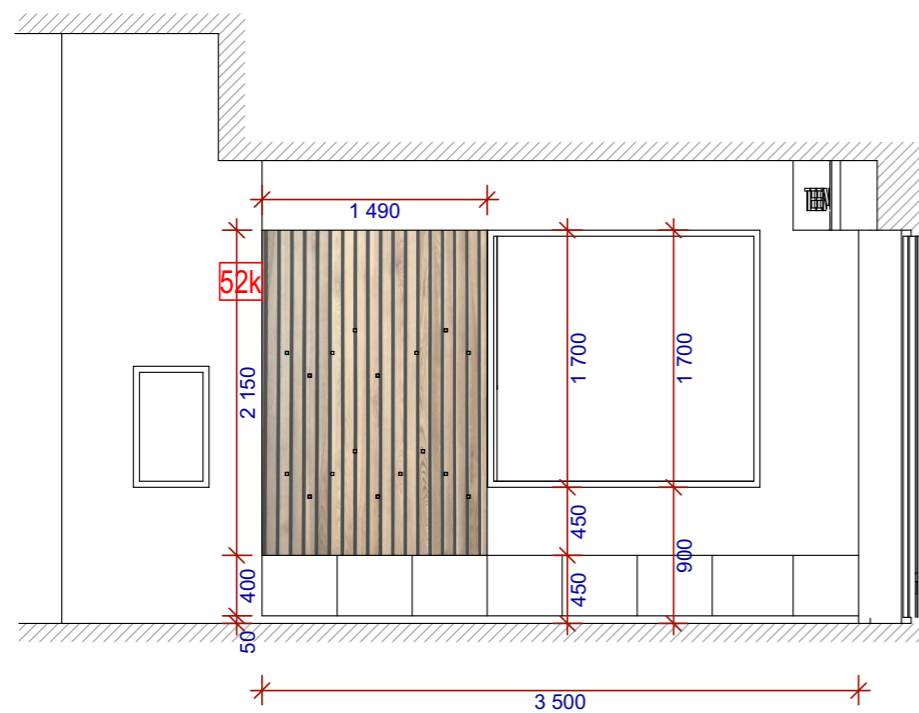

- **45e** boční panel nízký s vyfrézovanými otvory pro vkládání polic pro vystavení knih, rozměr 580 x 20 x 1000 mm, buk
- **47** atypický centrální výpůjční a info pult v I. NP. včetně zázemí, viz. výkres č. B.13
- **50d** nástěnná dekorace stromy tisk na laminu
- **50e** nástěnná dekorace zvířátka tisk na laminu
- **50f** perforovaná samolepka zvířátka na skle
- **50g** perforovaná samolepka stromy na skle
- **50l** nápis teenspace
- **50m** nápis dětské oddělení
- **52k** věšáková dřevěná lamelový stěna s barevnými dřevěnými kolíky 20x20 mm a lavicí, š. 1490, v. 2150 m

Veškeré změny budou konzultovány s architektem, před realizací je nutné prostory přeměřit !

ZODPOVĚDNÝ PROJEKTANT:	VYPRACOVAL:	ATELIER HÁJEK	
Ing. arch. Martin Hájek	Ing. arch. Lucie Kubínková		
KRAJ: Pardubický	OBEC: Česká Třebová	Nerudova 206/44, 500 02 Hradec Králové tel.: 603 310 003 | 776 462 742 e-mail: m_hajek@volny.cz web: www.atelierhajek.cz	
INVESTOR: Město Česká Třebová, Staré náměstí 78	DATUM: listopad 2023		
PROJEKT: MĚSTSKÁ KNIHOVNA	MĚŘÍTKO: 1:50		
OBJEKT: Česká Třebová č.p. 452	FORMÁT: A3		
VÝKRES: Pohledy 1NP č.m. 109	STUPEŇ: PD interiéru		
	ČÍSLO VÝKRESU: B.109.03