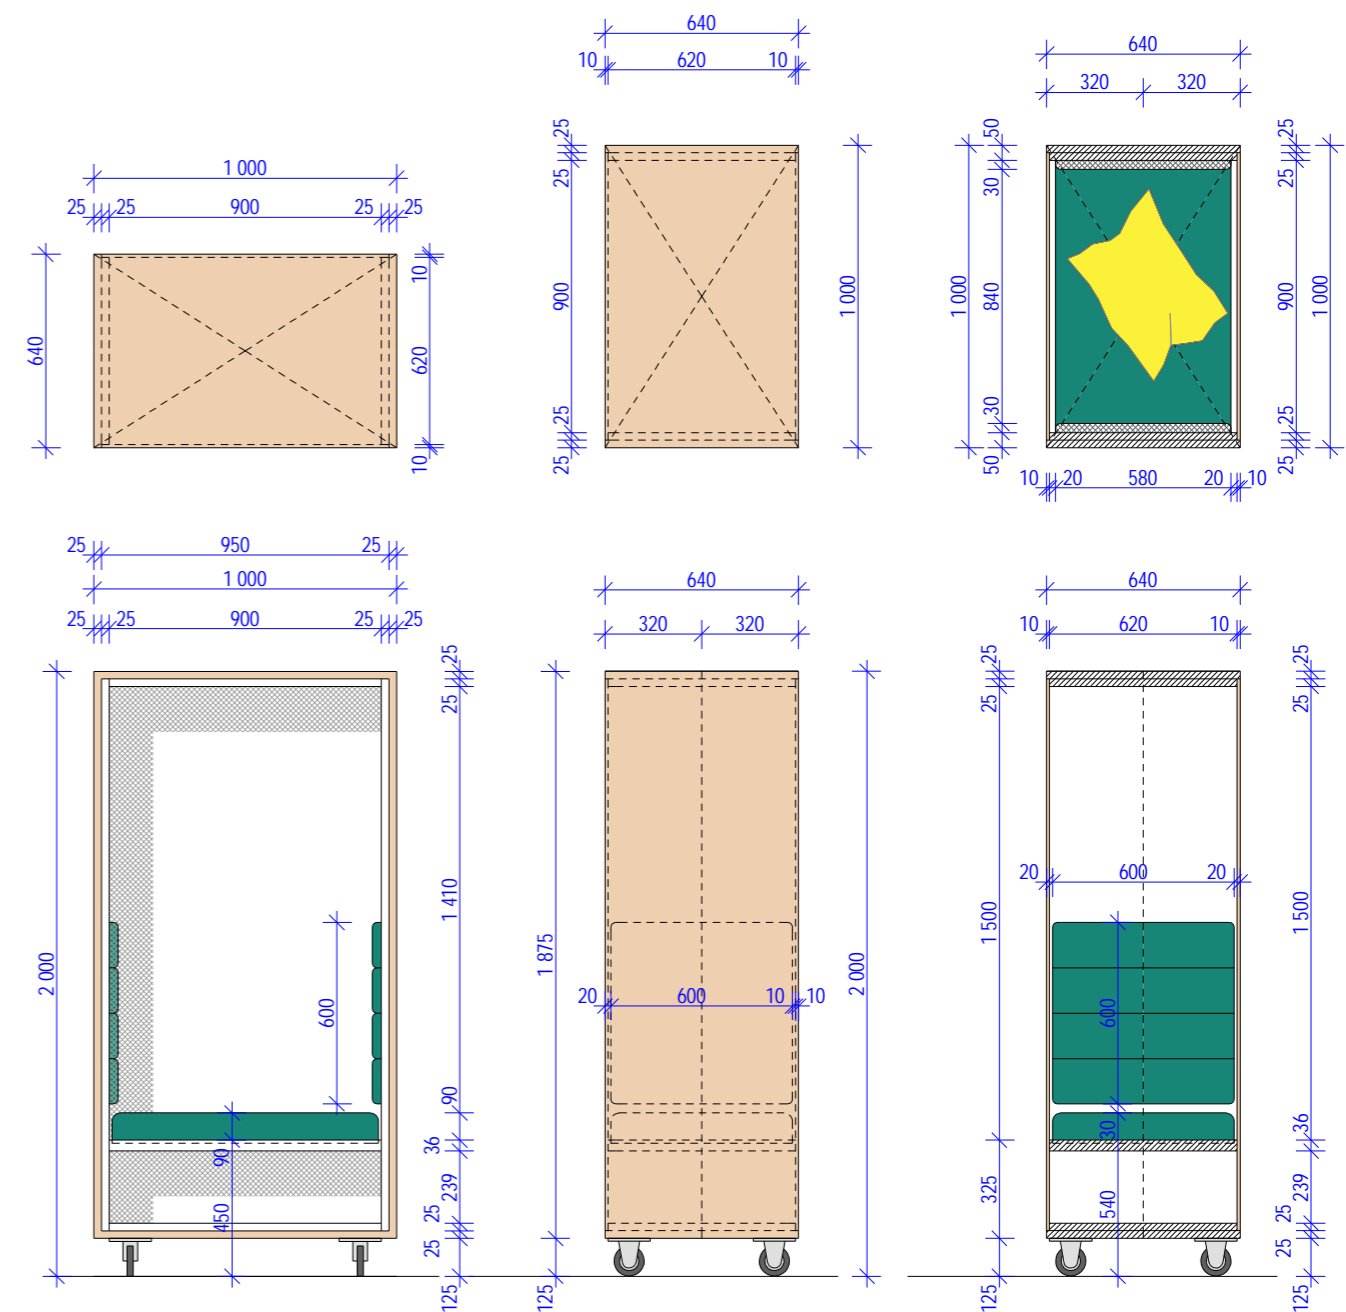

PRVEK Č. 45b - Knihovni regál s boxem na sezení

PRVEK Č. 45b - Knihovni regál s boxem na sezení

ZODPOVĚDNÝ PROJEKTANT:	VYPRACOVAL:	 Nerudova 206/44, 500 02 Hradec Králové tel.: 603 310 003 | 776 462 742 e-mail: m_hajek@volny.cz web: www.atelierhajek.cz
Ing. arch. Martin Hájek	Ing. arch. Václav Hájek	
KRAJ: Pardubický	OBEC: Česká Třebová	
INVESTOR: Město Česká Třebová, Staré náměstí 78		
PROJEKT: MĚSTSKÁ KNIHOVNA	DATUM: říjen 2023	
OBJEKT: Česká Třebová čp. 452	MĚŘÍTKO: 1:25	
VÝKRES:	FORMÁT: 8xA4	
Prvek č. 45a a 45b - KNIHOVNÍ REGÁLY	STUPEŇ: PD interiéru	
	ČÍSLO VÝKRESU: B. 08.