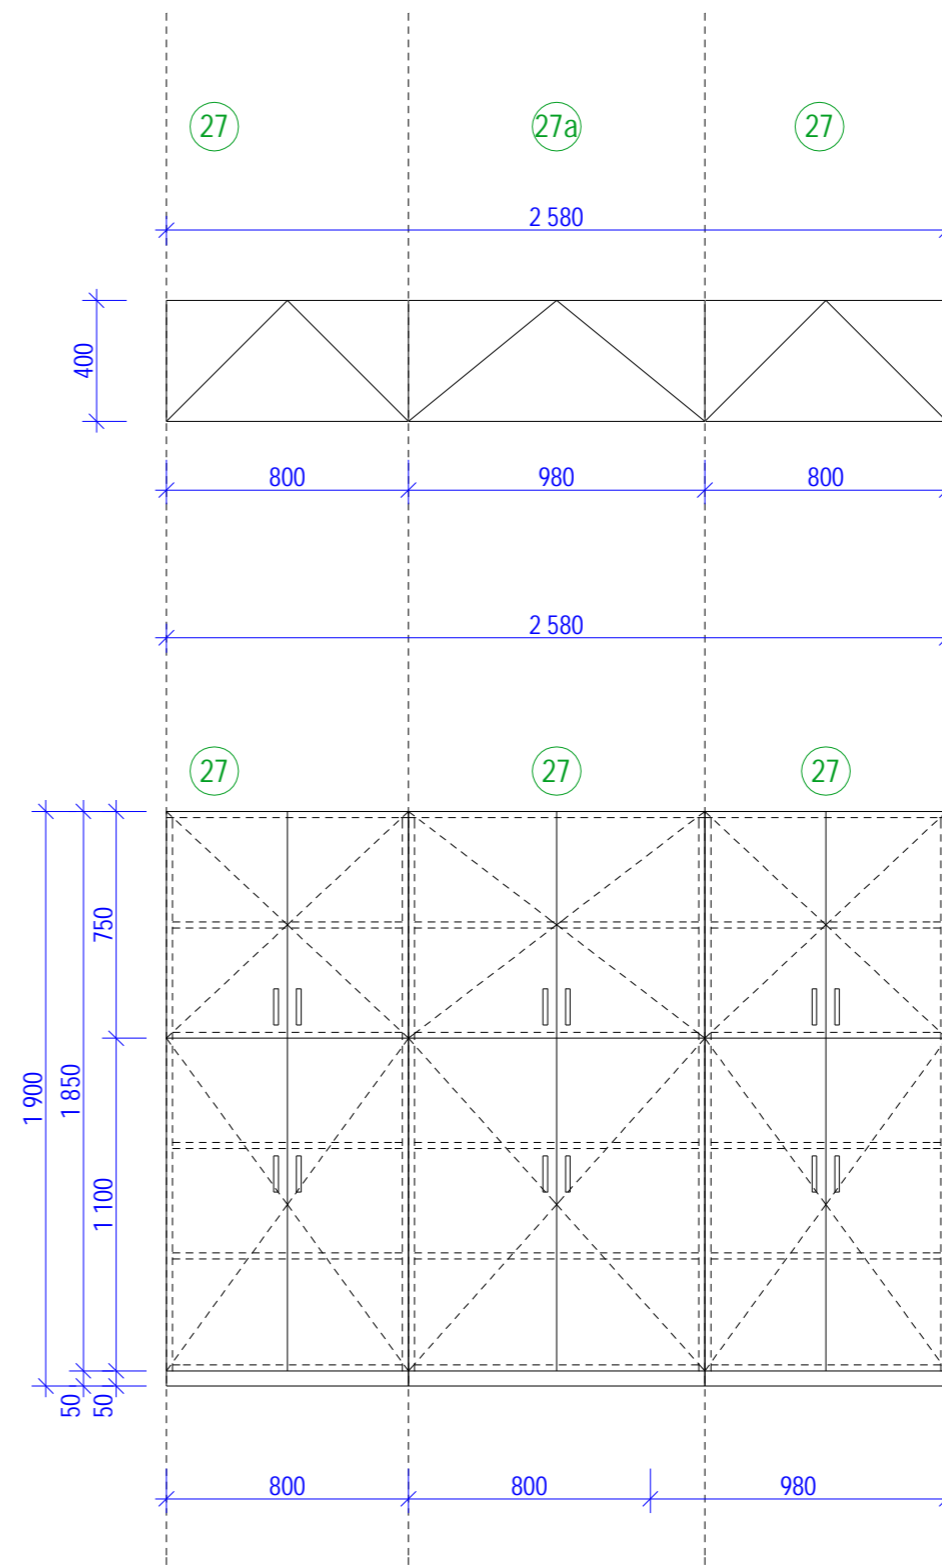

401

401

ZODPOVĚDNÝ PROJEKTANT:	VYPRACOVAL:	ATELIER HÁJEK urbanismus, architektura, interiéry, design Nerudova 206/44, 500 02 Hradec Králové tel.: 603 310 003 | 776 462 742 e-mail: m_hajek@volny.cz web: www.atelierhajek.cz
Ing. arch. Martin Hájek	Ing. arch. Václav Hájek	
KRAJ: Pardubický	OBEC: Česká Třebová	
INVESTOR: Město Česká Třebová, Staré náměstí 78		
PROJEKT: MĚSTSKÁ KNIHOVNA	DATUM: říjen 2023	
OBJEKT: Česká Třebová čp. 452	MĚŘÍTKO: 1:25	
VÝKRES:	FORMÁT: 8xA4	
SKŘÍŇOVÁ SESTAVA m. č. 401	STUPEŇ: PD interiéru	
	ČÍSLO VÝKRESU: B. 401.1.