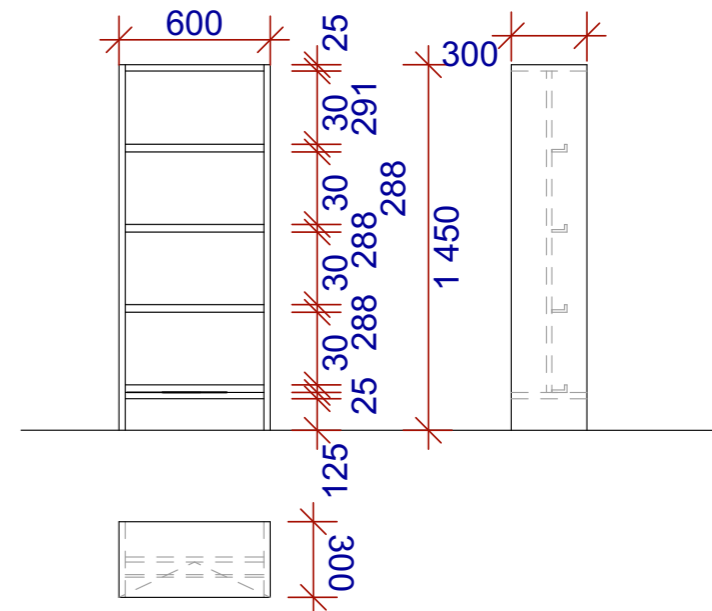

**52** knihovni regál vysoký, rozměr 1000 x 300 x 2100 mm - 6 polic, sokl

**52b** spodní skříňka šuplík, 1450 x hl. 300 x v, 400 mm

**52c** regál časopisy TEENS 600x1500x300 mm

Knihovnický regály z LTD lamina o tl. 25mm. Regály u stěny jsou se soklem, Tyto budou kotveny do stěny. Regály na soklu / původní základy budovy/ regál začíná přímo policí. Regály v prostoru / 45d / budou opláštěny laminem v imitaci dřevodekoru.